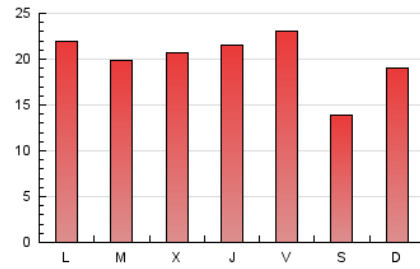

Páginas (x 100)