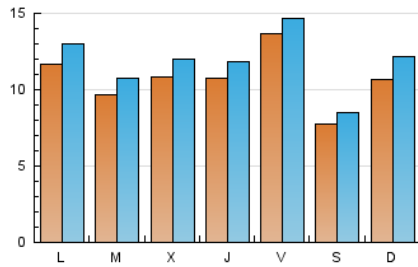

4. Gráficas (Nacional)

4.1 Por día de la semana (promedio)

N. únicos / Visitas (x 100)