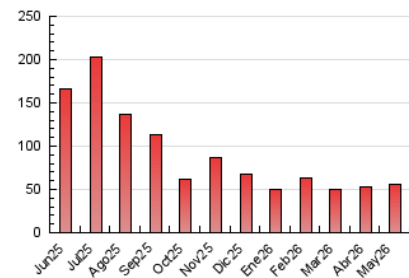

#### 4. Gráficas (Nacional)

##### 4.1 Por día de la semana (promedio)

N. únicos / Visitas (x 100)

Páginas (x 100)

##### 4.2 Por franja horaria (promedio)

Visitas\_ (x 1000)

Páginas (x 1000)

##### 4.3 Por meses

N. únicos / Visitas (x 1000)

Páginas (x 1000)