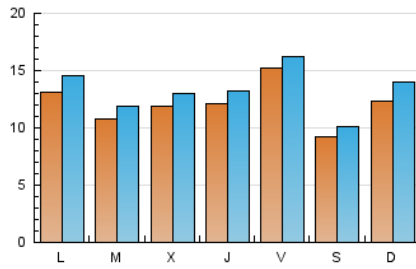

4. Gráficas (Nacional e Internacional)

4.1 Por día de la semana (promedio)

N. únicos / Visitas (x 100)