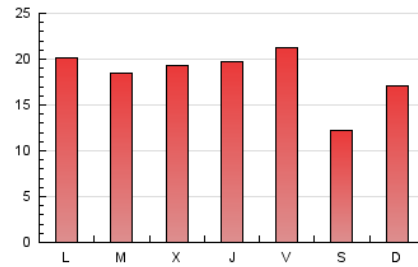

Páginas (x 100)