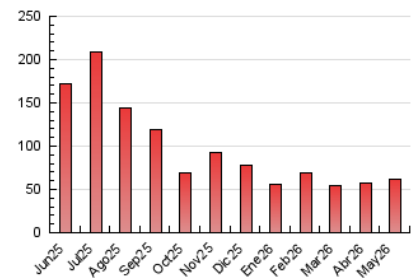

#### 4. Gráficas (Nacional e Internacional)

##### 4.1 Por día de la semana (promedio)

N. únicos / Visitas (x 100)

Páginas (x 100)

##### 4.2 Por franja horaria (promedio)

Visitas\_ (x 1000)

Páginas (x 1000)

##### 4.3 Por meses

N. únicos / Visitas (x 1000)

Páginas (x 1000)