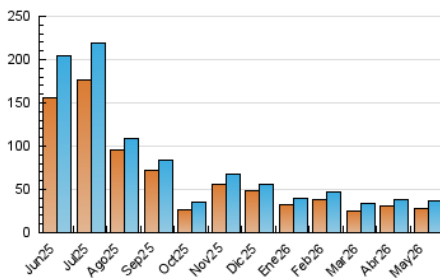

#### 3. Por día del mes (Nacional)

Día	N. únicos	Visitas	Páginas	Día	N. únicos	Visitas	Páginas	Día	N. únicos	Visitas	Páginas
<b>1</b>	1.076	1.124	1.403	<b>11</b>	2.760	3.038	4.089	<b>21</b>	836	920	1.773
<b>2</b>	625	668	906	<b>12</b>	1.728	1.906	2.857	<b>22</b>	1.786	1.957	2.941
<b>3</b>	730	781	1.082	<b>13</b>	1.165	1.288	2.010	<b>23</b>	716	789	1.079
<b>4</b>	507	567	967	<b>14</b>	933	1.034	1.622	<b>24</b>	521	578	725
<b>5</b>	736	815	1.352	<b>15</b>	2.067	2.179	2.817	<b>25</b>	618	705	1.312
<b>6</b>	1.662	1.819	2.703	<b>16</b>	1.086	1.189	1.572	<b>26</b>	769	854	1.718
<b>7</b>	1.495	1.625	2.557	<b>17</b>	717	778	1.066	<b>27</b>	892	987	1.724
<b>8</b>	933	1.016	1.664	<b>18</b>	774	880	1.710	<b>28</b>	1.050	1.158	1.943
<b>9</b>	881	965	1.352	<b>19</b>	626	733	1.454	<b>29</b>	968	1.052	1.804
<b>10</b>	2.719	3.244	4.164	<b>20</b>	630	699	1.283	<b>30</b>	581	640	1.170
								<b>31</b>	654	721	1.484

##### 4.1 Por día de la semana (promedio)

N. únicos / Visitas (x 100)

Páginas (x 100)

##### 4.2 Por franja horaria (promedio)

Visitas\_ (x 1000)

Páginas (x 1000)

##### 4.3 Por meses

N. únicos / Visitas (x 1000)

Páginas (x 1000)