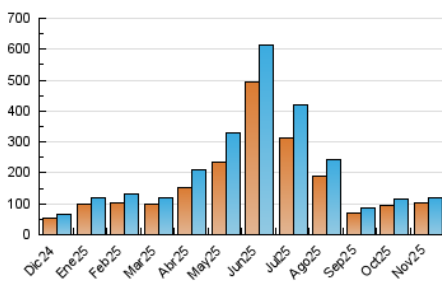

4.3 Por meses

N. únicos / Visitas (x 1000)