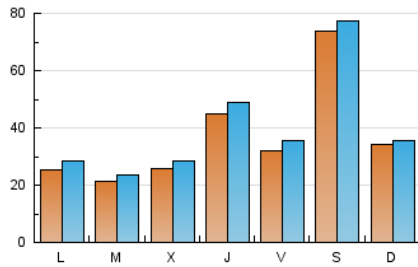

2. Secciones (Nacional e Internacional)

	PAGINAS	%
HOME	8.877	5.49 %
RESTO	152.798	94.51 %

3. Por día del mes (Nacional e Internacional)

Día	N. únicos	Visitas	Páginas	Día	N. únicos	Visitas	Páginas	Día	N. únicos	Visitas	Páginas
1	4.054	4.304	5.306	11	1.870	2.100	2.832	21	3.164	3.432	4.697
2	5.602	5.757	6.450	12	2.592	2.797	3.748	22	25.992	26.883	30.528
3	2.907	3.184	4.549	13	2.673	2.906	3.809	23	5.094	5.279	7.078
4	1.717	1.941	3.247	14	2.289	2.619	3.619	24	2.624	2.961	5.108
5	3.542	3.901	5.368	15	3.712	4.038	4.875	25	3.001	3.327	4.998
6	10.208	10.749	12.190	16	3.026	3.175	3.894	26	2.415	2.656	4.561
7	3.963	4.234	5.563	17	2.976	3.295	4.253	27	3.230	3.616	5.610
8	1.557	1.738	2.301	18	1.871	2.113	2.911	28	3.456	3.856	6.249
9	1.646	1.770	2.375	19	1.784	2.004	2.904	29	1.610	1.808	3.372
10	1.640	1.868	2.913	20	1.925	2.200	3.255	30	1.692	1.839	3.112

4. Gráficas (Nacional e Internacional)

4.1 Por día de la semana (promedio)

N. únicos / Visitas (x 100)

Páginas (x 100)

4.2 Por franja horaria (promedio)

Visitas_ (x 1000)

Páginas (x 1000)

4.3 Por meses