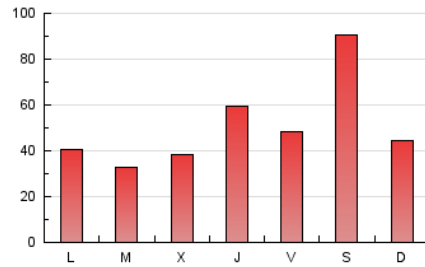

2. Secciones (Nacional)

	PAGINAS	%
HOME	8.606	5.54 %
RESTO	146.717	94.46 %

3. Por día del mes (Nacional)

Día	N. únicos	Visitas	Páginas	Día	N. únicos	Visitas	Páginas	Día	N. únicos	Visitas	Páginas
1	3.874	4.108	5.113	11	1.678	1.896	2.616	21	3.048	3.307	4.551
2	5.484	5.644	6.299	12	2.004	2.246	3.111	22	25.817	26.702	30.330
3	2.756	3.002	4.377	13	2.462	2.695	3.584	23	4.934	5.131	6.885
4	1.577	1.796	3.069	14	2.185	2.509	3.507	24	2.499	2.808	4.947
5	3.326	3.663	5.044	15	3.581	3.919	4.726	25	2.835	3.168	4.810
6	9.997	10.478	11.932	16	2.932	3.069	3.779	26	2.266	2.498	4.385
7	3.735	4.000	5.310	17	2.849	3.174	4.102	27	2.935	3.313	5.247
8	1.396	1.572	2.107	18	1.720	1.957	2.724	28	3.170	3.565	5.854
9	1.531	1.652	2.253	19	1.638	1.851	2.723	29	1.401	1.584	3.094
10	1.506	1.727	2.739	20	1.786	2.057	3.106	30	1.596	1.742	2.999

4. Gráficas (Nacional)

4.1 Por día de la semana (promedio)

N. únicos / Visitas (x 100)

Páginas (x 100)

4.2 Por franja horaria (promedio)

Visitas_ (x 1000)

Páginas (x 1000)

4.3 Por meses