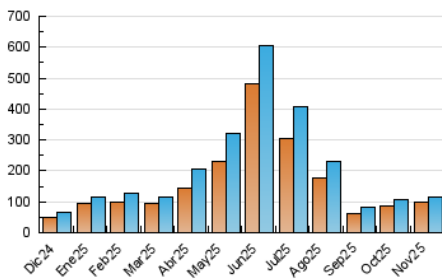

2. Secciones (Nacional)

	PAGINAS	%
HOME	8.606	5.54 %
RESTO	146.717	94.46 %

3. Por día del mes (Nacional)

Día	N. únicos	Visitas	Páginas	Día	N. únicos	Visitas	Páginas	Día	N. únicos	Visitas	Páginas
1	3.874	4.108	5.113	11	1.678	1.896	2.616	21	3.048	3.307	4.551
2	5.484	5.644	6.299	12	2.004	2.246	3.111	22	25.817	26.702	30.330
3	2.756	3.002	4.377	13	2.462	2.695	3.584	23	4.934	5.131	6.885
4	1.577	1.796	3.069	14	2.185	2.509	3.507	24	2.499	2.808	4.947
5	3.326	3.663	5.044	15	3.581	3.919	4.726	25	2.835	3.168	4.810
6	9.997	10.478	11.932	16	2.932	3.069	3.779	26	2.266	2.498	4.385
7	3.735	4.000	5.310	17	2.849	3.174	4.102	27	2.935	3.313	5.247
8	1.396	1.572	2.107	18	1.720	1.957	2.724	28	3.170	3.565	5.854
9	1.531	1.652	2.253	19	1.638	1.851	2.723	29	1.401	1.584	3.094
10	1.506	1.727	2.739	20	1.786	2.057	3.106	30	1.596	1.742	2.999

4. Gráficas (Nacional)

4.1 Por día de la semana (promedio)

N. únicos / Visitas (x 100)

Páginas (x 100)

4.2 Por franja horaria (promedio)

Visitas_ (x 1000)

Páginas (x 1000)

4.3 Por meses

N. únicos / Visitas (x 1000)

Páginas (x 1000)

5. Observaciones

Este Medio Electrónico de Comunicación ha sido medido por la herramienta Google Analytics de Google (GA4).

6. Definiciones básicas (Para más información ver Normas Técnicas para el Control de los Medios Electrónicos de Comunicación)

Visita:

Una secuencia ininterrumpida de páginas servidas a un usuario válido. Si dicho usuario no realiza peticiones de páginas en un periodo de tiempo (30 min) la siguiente petición constituirá el inicio de una nueva visita.