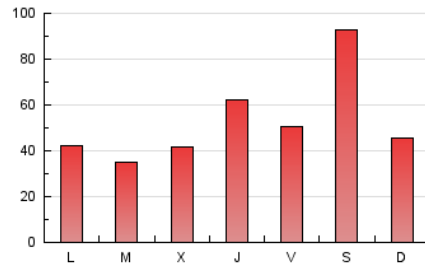

2. Secciones (Nacional e Internacional)

	PAGINAS	%
HOME	8.877	5.49 %
RESTO	152.798	94.51 %

3. Por día del mes (Nacional e Internacional)

Día	N. únicos	Visitas	Páginas	Día	N. únicos	Visitas	Páginas	Día	N. únicos	Visitas	Páginas
1	4.054	4.304	5.306	11	1.870	2.100	2.832	21	3.164	3.432	4.697
2	5.602	5.757	6.450	12	2.592	2.797	3.748	22	25.992	26.883	30.528
3	2.907	3.184	4.549	13	2.673	2.906	3.809	23	5.094	5.279	7.078
4	1.717	1.941	3.247	14	2.289	2.619	3.619	24	2.624	2.961	5.108
5	3.542	3.901	5.368	15	3.712	4.038	4.875	25	3.001	3.327	4.998
6	10.208	10.749	12.190	16	3.026	3.175	3.894	26	2.415	2.656	4.561
7	3.963	4.234	5.563	17	2.976	3.295	4.253	27	3.230	3.616	5.610
8	1.557	1.738	2.301	18	1.871	2.113	2.911	28	3.456	3.856	6.249
9	1.646	1.770	2.375	19	1.784	2.004	2.904	29	1.610	1.808	3.372
10	1.640	1.868	2.913	20	1.925	2.200	3.255	30	1.692	1.839	3.112

4. Gráficas (Nacional e Internacional)

4.1 Por día de la semana (promedio)

N. únicos / Visitas (x 100)

Páginas (x 100)

4.2 Por franja horaria (promedio)

Visitas_ (x 1000)

Páginas (x 1000)

4.3 Por meses