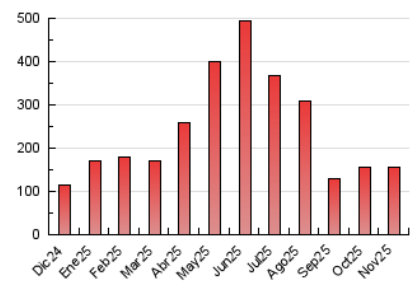

Páginas (x 1000)