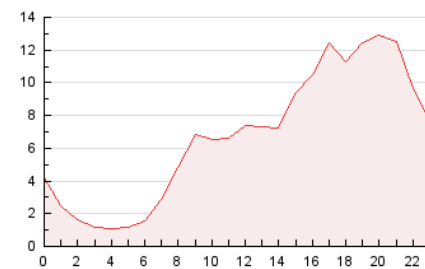

2. Secciones (Nacional e Internacional)

	PAGINAS	%
HOME	8.877	5.49 %
RESTO	152.798	94.51 %

3. Por día del mes (Nacional e Internacional)

Día	N. únicos	Visitas	Páginas	Día	N. únicos	Visitas	Páginas	Día	N. únicos	Visitas	Páginas
1	4.054	4.304	5.306	11	1.870	2.100	2.832	21	3.164	3.432	4.697
2	5.602	5.757	6.450	12	2.592	2.797	3.748	22	25.992	26.883	30.528
3	2.907	3.184	4.549	13	2.673	2.906	3.809	23	5.094	5.279	7.078
4	1.717	1.941	3.247	14	2.289	2.619	3.619	24	2.624	2.961	5.108
5	3.542	3.901	5.368	15	3.712	4.038	4.875	25	3.001	3.327	4.998
6	10.208	10.749	12.190	16	3.026	3.175	3.894	26	2.415	2.656	4.561
7	3.963	4.234	5.563	17	2.976	3.295	4.253	27	3.230	3.616	5.610
8	1.557	1.738	2.301	18	1.871	2.113	2.911	28	3.456	3.856	6.249
9	1.646	1.770	2.375	19	1.784	2.004	2.904	29	1.610	1.808	3.372
10	1.640	1.868	2.913	20	1.925	2.200	3.255	30	1.692	1.839	3.112

4. Gráficas (Nacional e Internacional)

4.1 Por día de la semana (promedio)

N. únicos / Visitas (x 100)

Páginas (x 100)

4.2 Por franja horaria (promedio)

Visitas_ (x 1000)

Páginas (x 1000)

4.3 Por meses