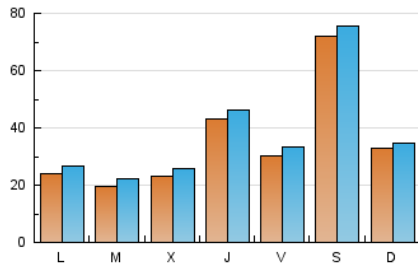

2. Secciones (Nacional)

	PAGINAS	%
HOME	8.606	5.54 %
RESTO	146.717	94.46 %

3. Por día del mes (Nacional)

Día	N. únicos	Visitas	Páginas	Día	N. únicos	Visitas	Páginas	Día	N. únicos	Visitas	Páginas
1	3.874	4.108	5.113	11	1.678	1.896	2.616	21	3.048	3.307	4.551
2	5.484	5.644	6.299	12	2.004	2.246	3.111	22	25.817	26.702	30.330
3	2.756	3.002	4.377	13	2.462	2.695	3.584	23	4.934	5.131	6.885
4	1.577	1.796	3.069	14	2.185	2.509	3.507	24	2.499	2.808	4.947
5	3.326	3.663	5.044	15	3.581	3.919	4.726	25	2.835	3.168	4.810
6	9.997	10.478	11.932	16	2.932	3.069	3.779	26	2.266	2.498	4.385
7	3.735	4.000	5.310	17	2.849	3.174	4.102	27	2.935	3.313	5.247
8	1.396	1.572	2.107	18	1.720	1.957	2.724	28	3.170	3.565	5.854
9	1.531	1.652	2.253	19	1.638	1.851	2.723	29	1.401	1.584	3.094
10	1.506	1.727	2.739	20	1.786	2.057	3.106	30	1.596	1.742	2.999

4. Gráficas (Nacional)

4.1 Por día de la semana (promedio)

N. únicos / Visitas (x 100)

Páginas (x 100)

4.2 Por franja horaria (promedio)

Visitas_ (x 1000)

Páginas (x 1000)

4.3 Por meses