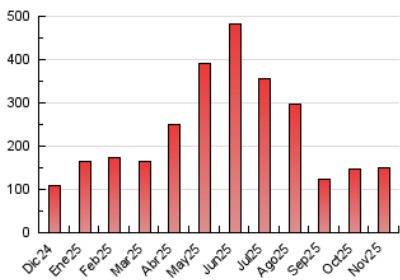

2. Secciones (Nacional)

	PAGINAS	%
HOME	8.606	5.54 %
RESTO	146.717	94.46 %

3. Por día del mes (Nacional)

Día	N. únicos	Visitas	Páginas	Día	N. únicos	Visitas	Páginas	Día	N. únicos	Visitas	Páginas
1	3.874	4.108	5.113	11	1.678	1.896	2.616	21	3.048	3.307	4.551
2	5.484	5.644	6.299	12	2.004	2.246	3.111	22	25.817	26.702	30.330
3	2.756	3.002	4.377	13	2.462	2.695	3.584	23	4.934	5.131	6.885
4	1.577	1.796	3.069	14	2.185	2.509	3.507	24	2.499	2.808	4.947
5	3.326	3.663	5.044	15	3.581	3.919	4.726	25	2.835	3.168	4.810
6	9.997	10.478	11.932	16	2.932	3.069	3.779	26	2.266	2.498	4.385
7	3.735	4.000	5.310	17	2.849	3.174	4.102	27	2.935	3.313	5.247
8	1.396	1.572	2.107	18	1.720	1.957	2.724	28	3.170	3.565	5.854
9	1.531	1.652	2.253	19	1.638	1.851	2.723	29	1.401	1.584	3.094
10	1.506	1.727	2.739	20	1.786	2.057	3.106	30	1.596	1.742	2.999

4. Gráficas (Nacional)

4.1 Por día de la semana (promedio)

N. únicos / Visitas (x 100)

Páginas (x 100)

4.2 Por franja horaria (promedio)

Visitas_ (x 1000)

Páginas (x 1000)

4.3 Por meses

N. únicos / Visitas (x 1000)

Páginas (x 1000)

5. Observaciones

Este Medio Electrónico de Comunicación ha sido medido por la herramienta Google Analytics de Google (GA4).

6. Definiciones básicas (Para más información ver Normas Técnicas para el Control de los Medios Electrónicos de Comunicación)