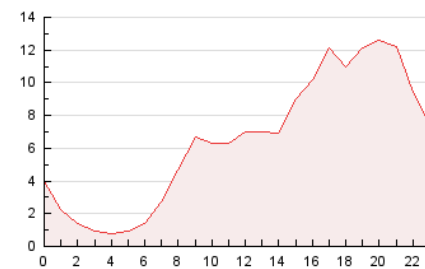

2. Secciones (Nacional)

	PAGINAS	%
HOME	8.606	5.54 %
RESTO	146.717	94.46 %

3. Por día del mes (Nacional)

Día	N. únicos	Visitas	Páginas	Día	N. únicos	Visitas	Páginas	Día	N. únicos	Visitas	Páginas
1	3.874	4.108	5.113	11	1.678	1.896	2.616	21	3.048	3.307	4.551
2	5.484	5.644	6.299	12	2.004	2.246	3.111	22	25.817	26.702	30.330
3	2.756	3.002	4.377	13	2.462	2.695	3.584	23	4.934	5.131	6.885
4	1.577	1.796	3.069	14	2.185	2.509	3.507	24	2.499	2.808	4.947
5	3.326	3.663	5.044	15	3.581	3.919	4.726	25	2.835	3.168	4.810
6	9.997	10.478	11.932	16	2.932	3.069	3.779	26	2.266	2.498	4.385
7	3.735	4.000	5.310	17	2.849	3.174	4.102	27	2.935	3.313	5.247
8	1.396	1.572	2.107	18	1.720	1.957	2.724	28	3.170	3.565	5.854
9	1.531	1.652	2.253	19	1.638	1.851	2.723	29	1.401	1.584	3.094
10	1.506	1.727	2.739	20	1.786	2.057	3.106	30	1.596	1.742	2.999

4. Gráficas (Nacional)

4.1 Por día de la semana (promedio)

N. únicos / Visitas (x 100)

Páginas (x 100)

4.2 Por franja horaria (promedio)

Visitas_ (x 1000)

Páginas (x 1000)

4.3 Por meses