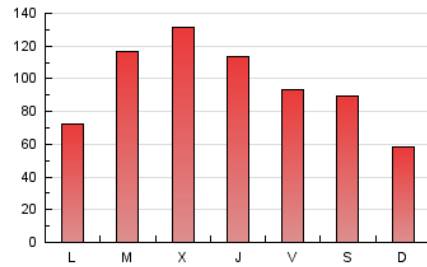

2. Secciones (Nacional e Internacional)

	PAGINAS	%
HOME	11.042	3.69 %
RESTO	288.460	96.31 %

3. Por día del mes (Nacional e Internacional)

Día	N. únicos	Visitas	Páginas	Día	N. únicos	Visitas	Páginas	Día	N. únicos	Visitas	Páginas
1	5.527	5.854	9.319	11	4.248	4.568	6.991	21	6.389	6.713	10.386
2	6.028	6.366	9.686	12	4.368	4.513	8.042	22	7.605	8.182	11.420
3	5.836	6.086	9.035	13	5.153	5.513	9.191	23	7.810	7.893	11.506
4	3.927	4.149	6.359	14	5.374	5.705	8.437	24	8.865	9.263	12.191
5	3.407	3.642	5.852	15	8.908	9.414	13.254	25	3.530	3.774	5.549
6	3.584	3.870	6.436	16	4.153	4.371	7.037	26	4.708	4.896	8.557
7	3.895	4.167	6.603	17	3.727	3.983	6.109	27	15.770	16.284	22.403
8	6.402	6.848	10.074	18	2.798	2.963	4.528	28	18.785	19.364	27.080
9	6.538	6.865	9.922	19	3.969	4.191	6.379	29	8.368	8.944	12.785
10	7.898	8.432	10.934	20	5.595	5.872	8.698	30	5.210	5.567	8.477
								31	4.021	4.354	6.262

4. Gráficas (Nacional e Internacional)

4.1 Por día de la semana (promedio)

N. únicos / Visitas (x 100)

Páginas (x 100)

4.2 Por franja horaria (promedio)

Visitas_ (x 1000)

Páginas (x 1000)

4.3 Por meses