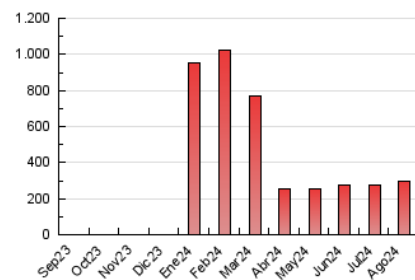

Páginas (x 1000)