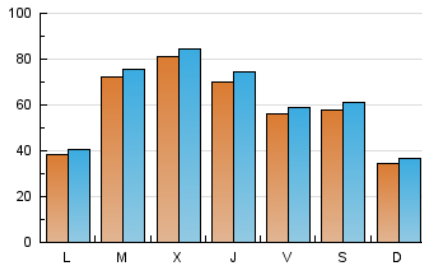

europa **press**

Galicia

1. Cifras totales y promedios (Nacional)

MES - AÑO	NAVEGADORES UNICOS	VISITAS	PAGINAS
Agosto - 2024	149.665	191.958	284.670
PROMEDIO DIARIO	5.886	6.192	9.183
PROMEDIO LUNES-VIERNES	6.356	6.669	9.994
PROMEDIO SABADO-DOMINGO	4.736	5.026	7.200
PAGINAS / VISITAS	1,48		
DURACION MEDIA VISITAS	0:02:30		
TIEMPO INTERACCIÓN MEDIO	0:00:54		

2. Secciones (Nacional)

	PAGINAS	%
HOME	10.635	3.74 %
RESTO	274.035	96.26 %

3. Por día del mes (Nacional)

Día	N. únicos	Visitas	Páginas	Día	N. únicos	Visitas	Páginas	Día	N. únicos	Visitas	Páginas
1	5.274	5.589	8.944	11	4.156	4.459	6.855	21	6.014	6.371	9.801
2	5.827	6.191	9.401	12	4.166	4.309	7.751	22	7.283	7.849	10.924
3	5.574	5.810	8.669	13	4.889	5.211	8.712	23	7.466	7.558	10.970
4	3.752	3.973	6.068	14	5.146	5.433	8.059	24	8.466	8.894	11.649
5	3.225	3.446	5.564	15	8.503	8.970	12.728	25	3.403	3.658	5.390
6	3.357	3.616	6.114	16	3.927	4.117	6.696	26	4.340	4.510	7.966
7	3.713	3.935	6.333	17	3.480	3.726	5.782	27	15.309	15.866	21.638
8	6.256	6.674	9.804	18	2.503	2.667	4.075	28	17.630	18.081	25.531
9	6.412	6.753	9.715	19	3.672	3.853	5.843	29	7.588	8.002	11.602
10	7.725	8.227	10.707	20	5.332	5.611	8.198	30	4.504	4.775	7.577
								31	3.561	3.824	5.604

4. Gráficas (Nacional)

4.1 Por día de la semana (promedio)

N. únicos / Visitas (x 100)

Páginas (x 100)

4.2 Por franja horaria (promedio)

Visitas_ (x 1000)

Páginas (x 1000)

4.3 Por meses