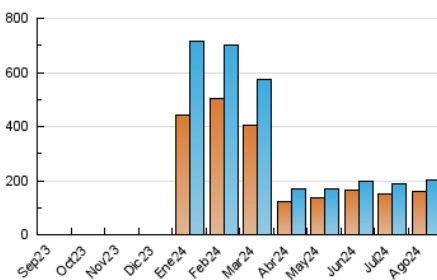

4.3 Por meses

N. únicos / Visitas (x 1000)