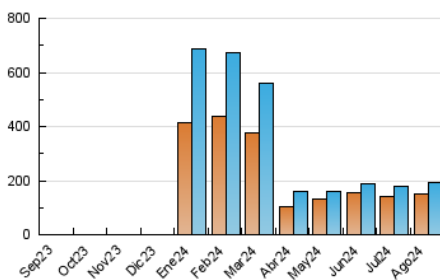

2. Secciones (Nacional)

	PAGINAS	%
HOME	10.635	3.74 %
RESTO	274.035	96.26 %

3. Por día del mes (Nacional)

Día	N. únicos	Visitas	Páginas	Día	N. únicos	Visitas	Páginas	Día	N. únicos	Visitas	Páginas
1	5.274	5.589	8.944	11	4.156	4.459	6.855	21	6.014	6.371	9.801
2	5.827	6.191	9.401	12	4.166	4.309	7.751	22	7.283	7.849	10.924
3	5.574	5.810	8.669	13	4.889	5.211	8.712	23	7.466	7.558	10.970
4	3.752	3.973	6.068	14	5.146	5.433	8.059	24	8.466	8.894	11.649
5	3.225	3.446	5.564	15	8.503	8.970	12.728	25	3.403	3.658	5.390
6	3.357	3.616	6.114	16	3.927	4.117	6.696	26	4.340	4.510	7.966
7	3.713	3.935	6.333	17	3.480	3.726	5.782	27	15.309	15.866	21.638
8	6.256	6.674	9.804	18	2.503	2.667	4.075	28	17.630	18.081	25.531
9	6.412	6.753	9.715	19	3.672	3.853	5.843	29	7.588	8.002	11.602
10	7.725	8.227	10.707	20	5.332	5.611	8.198	30	4.504	4.775	7.577
								31	3.561	3.824	5.604

4. Gráficas (Nacional)

4.1 Por día de la semana (promedio)

N. únicos / Visitas (x 100)

Páginas (x 100)

4.2 Por franja horaria (promedio)

Visitas_ (x 1000)

Páginas (x 1000)

4.3 Por meses

N. únicos / Visitas (x 1000)

Páginas (x 1000)

5. Observaciones

Este Medio Electrónico de Comunicación ha sido medido por la herramienta Google Analytics de Google (GA4).

Nota: Debido a un fallo técnico en la herramienta de medición, no relacionado con OJD interactiva, los datos del 27/08/2024 pueden estar incompletos.

Visita:

Una secuencia ininterrumpida de páginas servidas a un usuario válido. Si dicho usuario no realiza peticiones de páginas en un periodo de tiempo (30 min) la siguiente petición constituirá el inicio de una nueva visita.