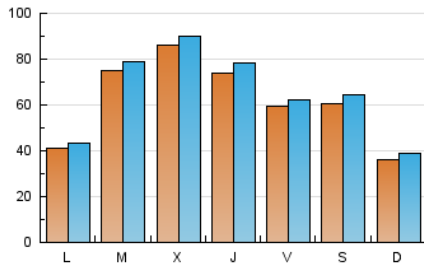

2. Secciones (Nacional e Internacional)

	PAGINAS	%
HOME	11.042	3.69 %
RESTO	288.460	96.31 %

3. Por día del mes (Nacional e Internacional)

Día	N. únicos	Visitas	Páginas	Día	N. únicos	Visitas	Páginas	Día	N. únicos	Visitas	Páginas
1	5.527	5.854	9.319	11	4.248	4.568	6.991	21	6.389	6.713	10.386
2	6.028	6.366	9.686	12	4.368	4.513	8.042	22	7.605	8.182	11.420
3	5.836	6.086	9.035	13	5.153	5.513	9.191	23	7.810	7.893	11.506
4	3.927	4.149	6.359	14	5.374	5.705	8.437	24	8.865	9.263	12.191
5	3.407	3.642	5.852	15	8.908	9.414	13.254	25	3.530	3.774	5.549
6	3.584	3.870	6.436	16	4.153	4.371	7.037	26	4.708	4.896	8.557
7	3.895	4.167	6.603	17	3.727	3.983	6.109	27	15.770	16.284	22.403
8	6.402	6.848	10.074	18	2.798	2.963	4.528	28	18.785	19.364	27.080
9	6.538	6.865	9.922	19	3.969	4.191	6.379	29	8.368	8.944	12.785
10	7.898	8.432	10.934	20	5.595	5.872	8.698	30	5.210	5.567	8.477
								31	4.021	4.354	6.262

4. Gráficas (Nacional e Internacional)

4.1 Por día de la semana (promedio)

N. únicos / Visitas (x 100)

Páginas (x 100)

4.2 Por franja horaria (promedio)

Visitas_ (x 1000)

Páginas (x 1000)

4.3 Por meses