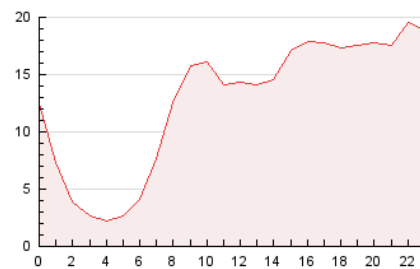

2. Secciones (Nacional)

	PAGINAS	%
HOME	10.635	3.74 %
RESTO	274.035	96.26 %

3. Por día del mes (Nacional)

Día	N. únicos	Visitas	Páginas	Día	N. únicos	Visitas	Páginas	Día	N. únicos	Visitas	Páginas
1	5.274	5.589	8.944	11	4.156	4.459	6.855	21	6.014	6.371	9.801
2	5.827	6.191	9.401	12	4.166	4.309	7.751	22	7.283	7.849	10.924
3	5.574	5.810	8.669	13	4.889	5.211	8.712	23	7.466	7.558	10.970
4	3.752	3.973	6.068	14	5.146	5.433	8.059	24	8.466	8.894	11.649
5	3.225	3.446	5.564	15	8.503	8.970	12.728	25	3.403	3.658	5.390
6	3.357	3.616	6.114	16	3.927	4.117	6.696	26	4.340	4.510	7.966
7	3.713	3.935	6.333	17	3.480	3.726	5.782	27	15.309	15.866	21.638
8	6.256	6.674	9.804	18	2.503	2.667	4.075	28	17.630	18.081	25.531
9	6.412	6.753	9.715	19	3.672	3.853	5.843	29	7.588	8.002	11.602
10	7.725	8.227	10.707	20	5.332	5.611	8.198	30	4.504	4.775	7.577
								31	3.561	3.824	5.604

4. Gráficas (Nacional)

4.1 Por día de la semana (promedio)

N. únicos / Visitas (x 100)

Páginas (x 100)

4.2 Por franja horaria (promedio)

Visitas_ (x 1000)

Páginas (x 1000)

4.3 Por meses

N. únicos / Visitas (x 1000)

Páginas (x 1000)

5. Observaciones

Este Medio Electrónico de Comunicación ha sido medido por la herramienta Google Analytics de Google (GA4).

Nota: Debido a un fallo técnico en la herramienta de medición, no relacionado con OJD interactiva, los datos del 27/08/2024 pueden estar incompletos.