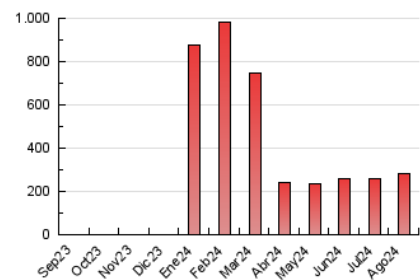

2. Secciones (Nacional)

	PAGINAS	%
HOME	10.635	3.74 %
RESTO	274.035	96.26 %

3. Por día del mes (Nacional)

Día	N. únicos	Visitas	Páginas	Día	N. únicos	Visitas	Páginas	Día	N. únicos	Visitas	Páginas
1	5.274	5.589	8.944	11	4.156	4.459	6.855	21	6.014	6.371	9.801
2	5.827	6.191	9.401	12	4.166	4.309	7.751	22	7.283	7.849	10.924
3	5.574	5.810	8.669	13	4.889	5.211	8.712	23	7.466	7.558	10.970
4	3.752	3.973	6.068	14	5.146	5.433	8.059	24	8.466	8.894	11.649
5	3.225	3.446	5.564	15	8.503	8.970	12.728	25	3.403	3.658	5.390
6	3.357	3.616	6.114	16	3.927	4.117	6.696	26	4.340	4.510	7.966
7	3.713	3.935	6.333	17	3.480	3.726	5.782	27	15.309	15.866	21.638
8	6.256	6.674	9.804	18	2.503	2.667	4.075	28	17.630	18.081	25.531
9	6.412	6.753	9.715	19	3.672	3.853	5.843	29	7.588	8.002	11.602
10	7.725	8.227	10.707	20	5.332	5.611	8.198	30	4.504	4.775	7.577
								31	3.561	3.824	5.604

4. Gráficas (Nacional)

4.1 Por día de la semana (promedio)

N. únicos / Visitas (x 100)

Páginas (x 100)

4.2 Por franja horaria (promedio)

Visitas_ (x 1000)

Páginas (x 1000)

4.3 Por meses

N. únicos / Visitas (x 1000)

Páginas (x 1000)

5. Observaciones

Este Medio Electrónico de Comunicación ha sido medido por la herramienta Google Analytics de Google (GA4).

Nota: Debido a un fallo técnico en la herramienta de medición, no relacionado con OJD interactiva, los datos del 27/08/2024 pueden estar incompletos.

Visita:

Una secuencia ininterrumpida de páginas servidas a un usuario válido. Si dicho usuario no realiza peticiones de páginas en un periodo de tiempo (30 min) la siguiente petición constituirá el inicio de una nueva visita.