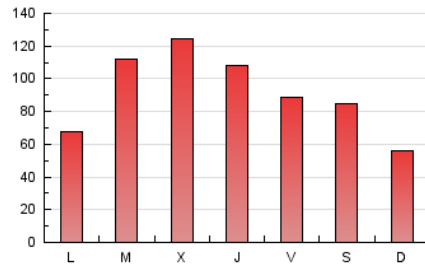

europa **press**

Galicia

1. Cifras totales y promedios (Nacional)

MES - AÑO	NAVEGADORES UNICOS	VISITAS	PAGINAS
Agosto - 2024	149.665	191.958	284.670
PROMEDIO DIARIO	5.886	6.192	9.183
PROMEDIO LUNES-VIERNES	6.356	6.669	9.994
PROMEDIO SABADO-DOMINGO	4.736	5.026	7.200
PAGINAS / VISITAS	1,48		
DURACION MEDIA VISITAS	0:02:30		
TIEMPO INTERACCIÓN MEDIO	0:00:54		

2. Secciones (Nacional)

	PAGINAS	%
HOME	10.635	3.74 %
RESTO	274.035	96.26 %

3. Por día del mes (Nacional)

Día	N. únicos	Visitas	Páginas	Día	N. únicos	Visitas	Páginas	Día	N. únicos	Visitas	Páginas
1	5.274	5.589	8.944	11	4.156	4.459	6.855	21	6.014	6.371	9.801
2	5.827	6.191	9.401	12	4.166	4.309	7.751	22	7.283	7.849	10.924
3	5.574	5.810	8.669	13	4.889	5.211	8.712	23	7.466	7.558	10.970
4	3.752	3.973	6.068	14	5.146	5.433	8.059	24	8.466	8.894	11.649
5	3.225	3.446	5.564	15	8.503	8.970	12.728	25	3.403	3.658	5.390
6	3.357	3.616	6.114	16	3.927	4.117	6.696	26	4.340	4.510	7.966
7	3.713	3.935	6.333	17	3.480	3.726	5.782	27	15.309	15.866	21.638
8	6.256	6.674	9.804	18	2.503	2.667	4.075	28	17.630	18.081	25.531
9	6.412	6.753	9.715	19	3.672	3.853	5.843	29	7.588	8.002	11.602
10	7.725	8.227	10.707	20	5.332	5.611	8.198	30	4.504	4.775	7.577
								31	3.561	3.824	5.604

4. Gráficas (Nacional)

4.1 Por día de la semana (promedio)

N. únicos / Visitas (x 100)

Páginas (x 100)

4.2 Por franja horaria (promedio)

Visitas_ (x 1000)

Páginas (x 1000)

4.3 Por meses

N. únicos / Visitas (x 1000)

Páginas (x 1000)

5. Observaciones

Este Medio Electrónico de Comunicación ha sido medido por la herramienta Google Analytics de Google (GA4).

Nota: Debido a un fallo técnico en la herramienta de medición, no relacionado con OJD interactiva, los datos del 27/08/2024 pueden estar incompletos.