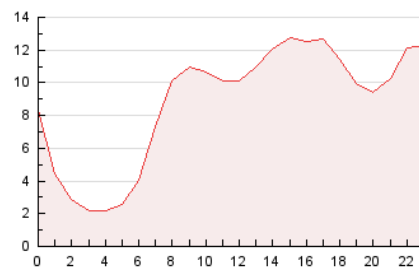

2. Secciones (Nacional e Internacional)

	PAGINAS	%
HOME	9.761	4.60 %
RESTO	202.569	95.40 %

3. Por día del mes (Nacional e Internacional)

Día	N. únicos	Visitas	Páginas	Día	N. únicos	Visitas	Páginas	Día	N. únicos	Visitas	Páginas
1	7.827	8.191	10.388	11	11.804	12.004	14.528	21	4.881	5.164	6.235
2	4.781	5.013	6.448	12	9.666	10.228	11.250	22	5.656	6.055	7.535
3	6.068	6.188	5.722	13	17.327	18.009	15.859	23	4.005	4.204	5.497
4	4.966	5.167	6.063	14	7.572	7.931	7.789	24	2.063	2.196	2.937
5	4.329	4.482	5.701	15	5.175	5.450	6.539	25	6.082	6.321	7.621
6	3.971	4.035	4.737	16	7.522	8.065	10.124	26	5.460	5.635	6.175
7	4.250	4.408	4.789	17	7.858	8.290	10.289	27	4.459	4.687	4.262
8	4.533	4.816	5.278	18	6.672	7.061	8.789	28	3.451	3.638	3.407
9	3.961	4.203	5.595	19	3.443	3.789	5.134	29	3.248	3.494	4.093
10	3.778	4.099	5.696	20	6.621	6.901	8.019	30	4.506	4.780	5.831

4. Gráficas (Nacional e Internacional)

4.1 Por día de la semana (promedio)

N. únicos / Visitas (x 100)

Páginas (x 100)

4.2 Por franja horaria (promedio)

Visitas_ (x 1000)

Páginas (x 1000)

4.3 Por meses