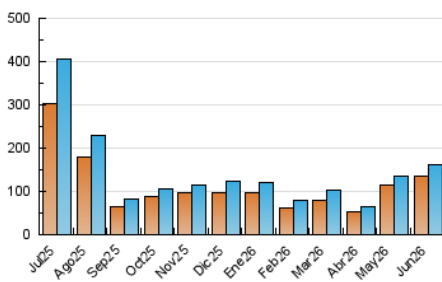

2. Secciones (Nacional)

	PAGINAS	%
HOME	9.432	4.86 %
RESTO	184.659	95.14 %

3. Por día del mes (Nacional)

Día	N. únicos	Visitas	Páginas	Día	N. únicos	Visitas	Páginas	Día	N. únicos	Visitas	Páginas
1	7.605	7.995	10.129	11	11.196	11.443	13.899	21	4.319	4.582	5.646
2	4.093	4.314	5.831	12	9.161	9.695	10.757	22	5.042	5.457	6.933
3	4.821	4.960	4.789	13	16.888	17.482	15.482	23	3.443	3.597	4.971
4	4.178	4.356	5.150	14	7.287	7.649	7.571	24	1.732	1.861	2.647
5	3.940	4.051	5.338	15	4.914	5.181	6.294	25	5.089	5.341	6.822
6	3.266	3.368	4.084	16	7.170	7.664	9.716	26	3.745	4.048	4.912
7	3.013	3.107	3.689	17	7.632	8.081	10.066	27	2.338	2.502	2.817
8	3.638	3.891	4.601	18	6.487	6.841	8.584	28	1.826	1.999	2.302
9	3.198	3.432	4.894	19	3.182	3.514	4.853	29	2.509	2.752	3.509
10	3.190	3.500	5.137	20	6.184	6.509	7.544	30	3.742	3.967	5.124

4. Gráficas (Nacional)

4.1 Por día de la semana (promedio)

N. únicos / Visitas (x 100)

Páginas (x 100)

4.2 Por franja horaria (promedio)

Visitas_ (x 1000)

Páginas (x 1000)

4.3 Por meses

N. únicos / Visitas (x 1000)

Páginas (x 1000)

5. Observaciones

Este Medio Electrónico de Comunicación ha sido medido por la herramienta Google Analytics de Google (GA4).

6. Definiciones básicas (Para más información ver Normas Técnicas para el Control de los Medios Electrónicos de Comunicación)

Visita:

Una secuencia ininterrumpida de páginas servidas a un usuario válido. Si dicho usuario no realiza peticiones de páginas en un periodo de tiempo (30 min) la siguiente petición constituirá el inicio de una nueva visita.