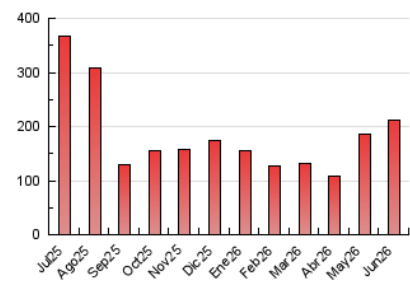

Páginas (x 1000)