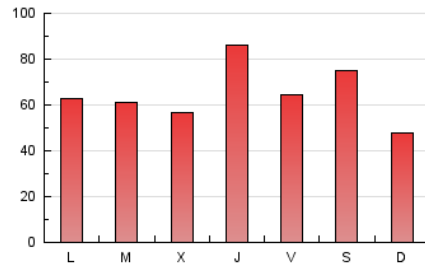

europa press

Galicia

1. Cifras totales y promedios (Nacional)

MES - AÑO	NAVEGADORES UNICOS	VISITAS	PAGINAS
Junio - 2026	135.612	161.634	194.091
PROMEDIO DIARIO	5.161	5.438	6.470
PROMEDIO LUNES-VIERNES	4.987	5.270	6.589
PROMEDIO SABADO-DOMINGO	5.640	5.900	6.142
PAGINAS / VISITAS	1,19		
DURACION MEDIA VISITAS	0:02:08		
TIEMPO INTERACCIÓN MEDIO	0:00:31		

2. Secciones (Nacional)

	PAGINAS	%
HOME	9.432	4.86 %
RESTO	184.659	95.14 %

3. Por día del mes (Nacional)

Día	N. únicos	Visitas	Páginas	Día	N. únicos	Visitas	Páginas	Día	N. únicos	Visitas	Páginas
1	7.605	7.995	10.129	11	11.196	11.443	13.899	21	4.319	4.582	5.646
2	4.093	4.314	5.831	12	9.161	9.695	10.757	22	5.042	5.457	6.933
3	4.821	4.960	4.789	13	16.888	17.482	15.482	23	3.443	3.597	4.971
4	4.178	4.356	5.150	14	7.287	7.649	7.571	24	1.732	1.861	2.647
5	3.940	4.051	5.338	15	4.914	5.181	6.294	25	5.089	5.341	6.822
6	3.266	3.368	4.084	16	7.170	7.664	9.716	26	3.745	4.048	4.912
7	3.013	3.107	3.689	17	7.632	8.081	10.066	27	2.338	2.502	2.817
8	3.638	3.891	4.601	18	6.487	6.841	8.584	28	1.826	1.999	2.302
9	3.198	3.432	4.894	19	3.182	3.514	4.853	29	2.509	2.752	3.509
10	3.190	3.500	5.137	20	6.184	6.509	7.544	30	3.742	3.967	5.124

4. Gráficas (Nacional)

4.1 Por día de la semana (promedio)

N. únicos / Visitas (x 100)

Páginas (x 100)

4.2 Por franja horaria (promedio)

Visitas_ (x 1000)

Páginas (x 1000)

4.3 Por meses