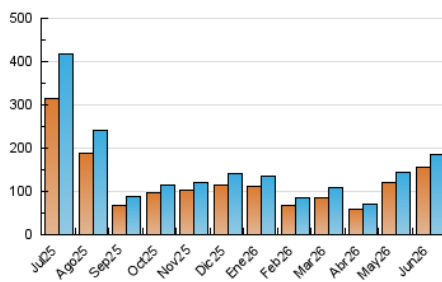

4.3 Por meses

N. únicos / Visitas (x 1000)