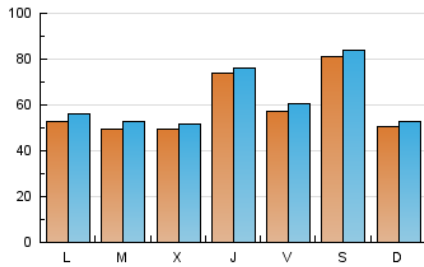

europa press

Galicia

1. Cifras totales y promedios (Nacional e Internacional)

MES - AÑO	NAVEGADORES UNICOS	VISITAS	PAGINAS
Junio - 2026	156.887	184.217	212.330
PROMEDIO DIARIO	5.865	6.150	7.078
PROMEDIO LUNES-VIERNES	5.609	5.897	7.147
PROMEDIO SABADO-DOMINGO	6.567	6.847	6.887
PAGINAS / VISITAS	1,15		
DURACION MEDIA VISITAS	0:01:55		
TIEMPO INTERACCIÓN MEDIO	0:00:27		

2. Secciones (Nacional e Internacional)

	PAGINAS	%
HOME	9.761	4.60 %
RESTO	202.569	95.40 %

3. Por día del mes (Nacional e Internacional)

Día	N. únicos	Visitas	Páginas	Día	N. únicos	Visitas	Páginas	Día	N. únicos	Visitas	Páginas
1	7.827	8.191	10.388	11	11.804	12.004	14.528	21	4.881	5.164	6.235
2	4.781	5.013	6.448	12	9.666	10.228	11.250	22	5.656	6.055	7.535
3	6.068	6.188	5.722	13	17.327	18.009	15.859	23	4.005	4.204	5.497
4	4.966	5.167	6.063	14	7.572	7.931	7.789	24	2.063	2.196	2.937
5	4.329	4.482	5.701	15	5.175	5.450	6.539	25	6.082	6.321	7.621
6	3.971	4.035	4.737	16	7.522	8.065	10.124	26	5.460	5.635	6.175
7	4.250	4.408	4.789	17	7.858	8.290	10.289	27	4.459	4.687	4.262
8	4.533	4.816	5.278	18	6.672	7.061	8.789	28	3.451	3.638	3.407
9	3.961	4.203	5.595	19	3.443	3.789	5.134	29	3.248	3.494	4.093
10	3.778	4.099	5.696	20	6.621	6.901	8.019	30	4.506	4.780	5.831

4. Gráficas (Nacional e Internacional)

4.1 Por día de la semana (promedio)

N. únicos / Visitas (x 100)

Páginas (x 100)

4.2 Por franja horaria (promedio)

Visitas_ (x 1000)

Páginas (x 1000)

4.3 Por meses