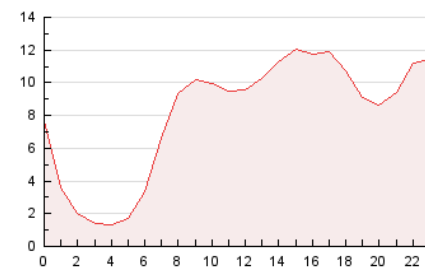

2. Secciones (Nacional)

	PAGINAS	%
HOME	9.432	4.86 %
RESTO	184.659	95.14 %

3. Por día del mes (Nacional)

Día	N. únicos	Visitas	Páginas	Día	N. únicos	Visitas	Páginas	Día	N. únicos	Visitas	Páginas
1	7.605	7.995	10.129	11	11.196	11.443	13.899	21	4.319	4.582	5.646
2	4.093	4.314	5.831	12	9.161	9.695	10.757	22	5.042	5.457	6.933
3	4.821	4.960	4.789	13	16.888	17.482	15.482	23	3.443	3.597	4.971
4	4.178	4.356	5.150	14	7.287	7.649	7.571	24	1.732	1.861	2.647
5	3.940	4.051	5.338	15	4.914	5.181	6.294	25	5.089	5.341	6.822
6	3.266	3.368	4.084	16	7.170	7.664	9.716	26	3.745	4.048	4.912
7	3.013	3.107	3.689	17	7.632	8.081	10.066	27	2.338	2.502	2.817
8	3.638	3.891	4.601	18	6.487	6.841	8.584	28	1.826	1.999	2.302
9	3.198	3.432	4.894	19	3.182	3.514	4.853	29	2.509	2.752	3.509
10	3.190	3.500	5.137	20	6.184	6.509	7.544	30	3.742	3.967	5.124

4. Gráficas (Nacional)

4.1 Por día de la semana (promedio)

N. únicos / Visitas (x 100)

Páginas (x 100)

4.2 Por franja horaria (promedio)

Visitas_ (x 1000)

Páginas (x 1000)

4.3 Por meses