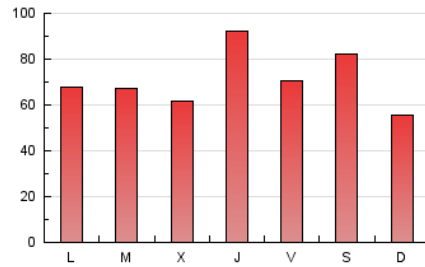

europa press

Galicia

1. Cifras totales y promedios (Nacional e Internacional)

MES - AÑO	NAVEGADORES UNICOS	VISITAS	PAGINAS
Junio - 2026	156.887	184.217	212.330
PROMEDIO DIARIO	5.865	6.150	7.078
PROMEDIO LUNES-VIERNES	5.609	5.897	7.147
PROMEDIO SABADO-DOMINGO	6.567	6.847	6.887
PAGINAS / VISITAS	1,15		
DURACION MEDIA VISITAS	0:01:55		
TIEMPO INTERACCIÓN MEDIO	0:00:27		

2. Secciones (Nacional e Internacional)

	PAGINAS	%
HOME	9.761	4.60 %
RESTO	202.569	95.40 %

3. Por día del mes (Nacional e Internacional)

Día	N. únicos	Visitas	Páginas	Día	N. únicos	Visitas	Páginas	Día	N. únicos	Visitas	Páginas
1	7.827	8.191	10.388	11	11.804	12.004	14.528	21	4.881	5.164	6.235
2	4.781	5.013	6.448	12	9.666	10.228	11.250	22	5.656	6.055	7.535
3	6.068	6.188	5.722	13	17.327	18.009	15.859	23	4.005	4.204	5.497
4	4.966	5.167	6.063	14	7.572	7.931	7.789	24	2.063	2.196	2.937
5	4.329	4.482	5.701	15	5.175	5.450	6.539	25	6.082	6.321	7.621
6	3.971	4.035	4.737	16	7.522	8.065	10.124	26	5.460	5.635	6.175
7	4.250	4.408	4.789	17	7.858	8.290	10.289	27	4.459	4.687	4.262
8	4.533	4.816	5.278	18	6.672	7.061	8.789	28	3.451	3.638	3.407
9	3.961	4.203	5.595	19	3.443	3.789	5.134	29	3.248	3.494	4.093
10	3.778	4.099	5.696	20	6.621	6.901	8.019	30	4.506	4.780	5.831

4. Gráficas (Nacional e Internacional)

4.1 Por día de la semana (promedio)

N. únicos / Visitas (x 100)

Páginas (x 100)

4.2 Por franja horaria (promedio)

Visitas_ (x 1000)

Páginas (x 1000)

4.3 Por meses