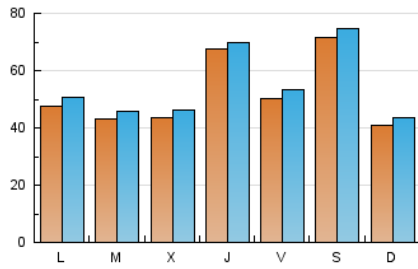

europa press

Galicia

1. Cifras totales y promedios (Nacional)

MES - AÑO	NAVEGADORES UNICOS	VISITAS	PAGINAS
Junio - 2026	135.612	161.634	194.091
PROMEDIO DIARIO	5.161	5.438	6.470
PROMEDIO LUNES-VIERNES	4.987	5.270	6.589
PROMEDIO SABADO-DOMINGO	5.640	5.900	6.142
PAGINAS / VISITAS	1,19		
DURACION MEDIA VISITAS	0:02:08		
TIEMPO INTERACCIÓN MEDIO	0:00:31		

2. Secciones (Nacional)

	PAGINAS	%
HOME	9.432	4.86 %
RESTO	184.659	95.14 %

3. Por día del mes (Nacional)

Día	N. únicos	Visitas	Páginas	Día	N. únicos	Visitas	Páginas	Día	N. únicos	Visitas	Páginas
1	7.605	7.995	10.129	11	11.196	11.443	13.899	21	4.319	4.582	5.646
2	4.093	4.314	5.831	12	9.161	9.695	10.757	22	5.042	5.457	6.933
3	4.821	4.960	4.789	13	16.888	17.482	15.482	23	3.443	3.597	4.971
4	4.178	4.356	5.150	14	7.287	7.649	7.571	24	1.732	1.861	2.647
5	3.940	4.051	5.338	15	4.914	5.181	6.294	25	5.089	5.341	6.822
6	3.266	3.368	4.084	16	7.170	7.664	9.716	26	3.745	4.048	4.912
7	3.013	3.107	3.689	17	7.632	8.081	10.066	27	2.338	2.502	2.817
8	3.638	3.891	4.601	18	6.487	6.841	8.584	28	1.826	1.999	2.302
9	3.198	3.432	4.894	19	3.182	3.514	4.853	29	2.509	2.752	3.509
10	3.190	3.500	5.137	20	6.184	6.509	7.544	30	3.742	3.967	5.124

4. Gráficas (Nacional)

4.1 Por día de la semana (promedio)

N. únicos / Visitas (x 100)

Páginas (x 100)

4.2 Por franja horaria (promedio)

Visitas_ (x 1000)

Páginas (x 1000)

4.3 Por meses