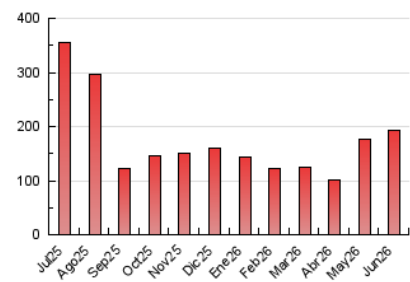

2. Secciones (Nacional)

	PAGINAS	%
HOME	9.432	4.86 %
RESTO	184.659	95.14 %

3. Por día del mes (Nacional)

Día	N. únicos	Visitas	Páginas	Día	N. únicos	Visitas	Páginas	Día	N. únicos	Visitas	Páginas
1	7.605	7.995	10.129	11	11.196	11.443	13.899	21	4.319	4.582	5.646
2	4.093	4.314	5.831	12	9.161	9.695	10.757	22	5.042	5.457	6.933
3	4.821	4.960	4.789	13	16.888	17.482	15.482	23	3.443	3.597	4.971
4	4.178	4.356	5.150	14	7.287	7.649	7.571	24	1.732	1.861	2.647
5	3.940	4.051	5.338	15	4.914	5.181	6.294	25	5.089	5.341	6.822
6	3.266	3.368	4.084	16	7.170	7.664	9.716	26	3.745	4.048	4.912
7	3.013	3.107	3.689	17	7.632	8.081	10.066	27	2.338	2.502	2.817
8	3.638	3.891	4.601	18	6.487	6.841	8.584	28	1.826	1.999	2.302
9	3.198	3.432	4.894	19	3.182	3.514	4.853	29	2.509	2.752	3.509
10	3.190	3.500	5.137	20	6.184	6.509	7.544	30	3.742	3.967	5.124

4. Gráficas (Nacional)

4.1 Por día de la semana (promedio)

N. únicos / Visitas (x 100)

Páginas (x 100)

4.2 Por franja horaria (promedio)

Visitas_ (x 1000)

Páginas (x 1000)

4.3 Por meses

N. únicos / Visitas (x 1000)

Páginas (x 1000)

5. Observaciones

Este Medio Electrónico de Comunicación ha sido medido por la herramienta Google Analytics de Google (GA4).

6. Definiciones básicas (Para más información ver Normas Técnicas para el Control de los Medios Electrónicos de Comunicación)