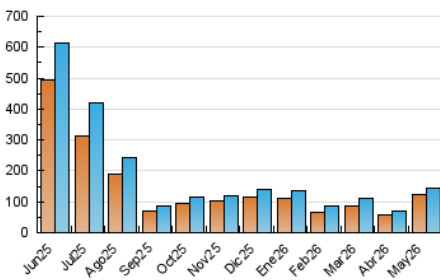

4.3 Por meses

N. únicos / Visitas (x 1000)