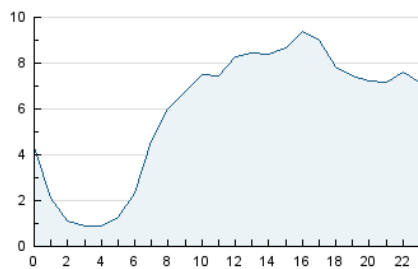

2. Secciones (Nacional)

	PAGINAS	%
HOME	9.744	5.49 %
RESTO	167.886	94.51 %

3. Por día del mes (Nacional)

Día	N. únicos	Visitas	Páginas	Día	N. únicos	Visitas	Páginas	Día	N. únicos	Visitas	Páginas
1	1.507	1.630	2.201	11	5.042	5.246	6.812	21	7.754	8.478	11.318
2	1.408	1.515	1.947	12	13.728	14.159	16.329	22	3.652	3.881	5.469
3	1.582	1.694	2.254	13	4.955	5.232	6.905	23	3.816	4.063	4.749
4	2.396	2.609	3.787	14	1.102	1.262	2.039	24	3.399	3.588	4.379
5	9.064	9.666	11.484	15	1.669	1.837	2.781	25	4.608	5.108	6.880
6	3.547	3.743	5.384	16	2.129	2.336	3.285	26	4.296	4.610	6.218
7	3.028	3.367	5.138	17	1.550	1.692	2.324	27	4.039	4.270	5.968
8	1.997	2.173	3.256	18	1.532	1.707	2.695	28	7.596	7.851	10.010
9	1.435	1.569	2.240	19	1.996	2.197	3.543	29	9.865	10.545	12.652
10	3.915	4.118	4.976	20	3.784	4.056	5.458	30	4.897	5.213	6.436
								31	6.994	7.344	8.713

4. Gráficas (Nacional)

4.1 Por día de la semana (promedio)

N. únicos / Visitas (x 100)

Páginas (x 100)

4.2 Por franja horaria (promedio)

Visitas_ (x 1000)

Páginas (x 1000)

4.3 Por meses