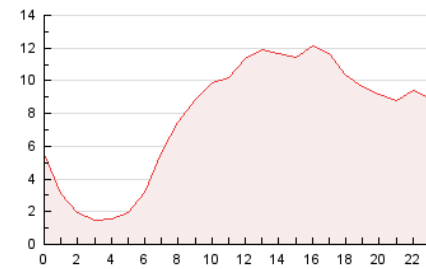

2. Secciones (Nacional e Internacional)

	PAGINAS	%
HOME	9.881	5.28 %
RESTO	177.377	94.72 %

3. Por día del mes (Nacional e Internacional)

Día	N. únicos	Visitas	Páginas	Día	N. únicos	Visitas	Páginas	Día	N. únicos	Visitas	Páginas
1	1.594	1.729	2.313	11	5.242	5.432	7.037	21	8.169	8.974	11.976
2	1.572	1.700	2.182	12	13.895	14.325	16.519	22	3.882	4.148	5.872
3	1.752	1.889	2.479	13	5.095	5.368	7.064	23	4.215	4.426	5.171
4	2.583	2.800	4.021	14	1.244	1.409	2.195	24	3.821	3.986	4.858
5	9.394	9.979	11.940	15	1.803	1.971	2.926	25	4.806	5.298	7.122
6	3.709	3.914	5.598	16	2.355	2.564	3.563	26	4.510	4.826	6.532
7	3.227	3.565	5.402	17	1.806	1.952	2.645	27	4.214	4.468	6.224
8	2.194	2.374	3.489	18	1.763	1.939	3.041	28	8.117	8.330	10.516
9	1.597	1.751	2.490	19	2.238	2.447	3.820	29	10.691	11.381	13.373
10	4.132	4.373	5.234	20	4.022	4.316	5.790	30	5.406	5.739	6.878
								31	7.236	7.593	8.988

4. Gráficas (Nacional e Internacional)

4.1 Por día de la semana (promedio)

N. únicos / Visitas (x 100)

Páginas (x 100)

4.2 Por franja horaria (promedio)

Visitas_ (x 1000)

Páginas (x 1000)

4.3 Por meses