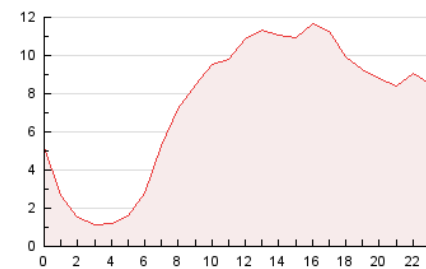

2. Secciones (Nacional)

	PAGINAS	%
HOME	9.744	5.49 %
RESTO	167.886	94.51 %

3. Por día del mes (Nacional)

Día	N. únicos	Visitas	Páginas	Día	N. únicos	Visitas	Páginas	Día	N. únicos	Visitas	Páginas
1	1.507	1.630	2.201	11	5.042	5.246	6.812	21	7.754	8.478	11.318
2	1.408	1.515	1.947	12	13.728	14.159	16.329	22	3.652	3.881	5.469
3	1.582	1.694	2.254	13	4.955	5.232	6.905	23	3.816	4.063	4.749
4	2.396	2.609	3.787	14	1.102	1.262	2.039	24	3.399	3.588	4.379
5	9.064	9.666	11.484	15	1.669	1.837	2.781	25	4.608	5.108	6.880
6	3.547	3.743	5.384	16	2.129	2.336	3.285	26	4.296	4.610	6.218
7	3.028	3.367	5.138	17	1.550	1.692	2.324	27	4.039	4.270	5.968
8	1.997	2.173	3.256	18	1.532	1.707	2.695	28	7.596	7.851	10.010
9	1.435	1.569	2.240	19	1.996	2.197	3.543	29	9.865	10.545	12.652
10	3.915	4.118	4.976	20	3.784	4.056	5.458	30	4.897	5.213	6.436
								31	6.994	7.344	8.713

4. Gráficas (Nacional)

4.1 Por día de la semana (promedio)

N. únicos / Visitas (x 100)

Páginas (x 100)

4.2 Por franja horaria (promedio)

Visitas_ (x 1000)

Páginas (x 1000)

4.3 Por meses