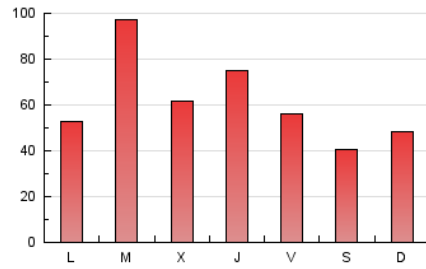

europa press

Galicia

1. Cifras totales y promedios (Nacional e Internacional)

MES - AÑO	NAVEGADORES UNICOS	VISITAS	PAGINAS
Mayo - 2026	122.030	143.653	185.777
PROMEDIO DIARIO	4.396	4.676	6.041
PROMEDIO LUNES-VIERNES	4.876	5.190	6.799
PROMEDIO SABADO-DOMINGO	3.389	3.597	4.449
PAGINAS / VISITAS	1,29		
DURACION MEDIA VISITAS	0:02:31		
TIEMPO INTERACCIÓN MEDIO	0:00:36		

2. Secciones (Nacional e Internacional)

	PAGINAS	%
HOME	9.881	5.28 %
RESTO	177.377	94.72 %

3. Por día del mes (Nacional e Internacional)

Día	N. únicos	Visitas	Páginas	Día	N. únicos	Visitas	Páginas	Día	N. únicos	Visitas	Páginas
1	1.594	1.729	2.313	11	5.242	5.432	7.037	21	8.169	8.974	11.976
2	1.572	1.700	2.182	12	13.895	14.325	16.519	22	3.882	4.148	5.872
3	1.752	1.889	2.479	13	5.095	5.368	7.064	23	4.215	4.426	5.171
4	2.583	2.800	4.021	14	1.244	1.409	2.195	24	3.821	3.986	4.858
5	9.394	9.979	11.940	15	1.803	1.971	2.926	25	4.806	5.298	7.122
6	3.709	3.914	5.598	16	2.355	2.564	3.563	26	4.510	4.826	6.532
7	3.227	3.565	5.402	17	1.806	1.952	2.645	27	4.214	4.468	6.224
8	2.194	2.374	3.489	18	1.763	1.939	3.041	28	8.117	8.330	10.516
9	1.597	1.751	2.490	19	2.238	2.447	3.820	29	10.691	11.381	13.373
10	4.132	4.373	5.234	20	4.022	4.316	5.790	30	5.406	5.739	6.878
								31	7.236	7.593	8.988

4. Gráficas (Nacional e Internacional)

4.1 Por día de la semana (promedio)

N. únicos / Visitas (x 100)

Páginas (x 100)

4.2 Por franja horaria (promedio)

Visitas_ (x 1000)

Páginas (x 1000)

4.3 Por meses