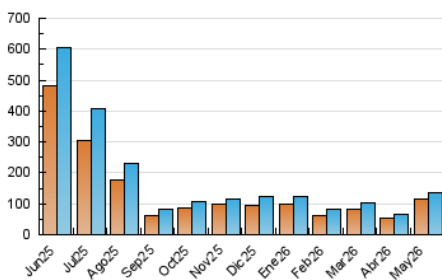

2. Secciones (Nacional)

	PAGINAS	%
HOME	9.744	5.49 %
RESTO	167.886	94.51 %

3. Por día del mes (Nacional)

Día	N. únicos	Visitas	Páginas	Día	N. únicos	Visitas	Páginas	Día	N. únicos	Visitas	Páginas
1	1.507	1.630	2.201	11	5.042	5.246	6.812	21	7.754	8.478	11.318
2	1.408	1.515	1.947	12	13.728	14.159	16.329	22	3.652	3.881	5.469
3	1.582	1.694	2.254	13	4.955	5.232	6.905	23	3.816	4.063	4.749
4	2.396	2.609	3.787	14	1.102	1.262	2.039	24	3.399	3.588	4.379
5	9.064	9.666	11.484	15	1.669	1.837	2.781	25	4.608	5.108	6.880
6	3.547	3.743	5.384	16	2.129	2.336	3.285	26	4.296	4.610	6.218
7	3.028	3.367	5.138	17	1.550	1.692	2.324	27	4.039	4.270	5.968
8	1.997	2.173	3.256	18	1.532	1.707	2.695	28	7.596	7.851	10.010
9	1.435	1.569	2.240	19	1.996	2.197	3.543	29	9.865	10.545	12.652
10	3.915	4.118	4.976	20	3.784	4.056	5.458	30	4.897	5.213	6.436
								31	6.994	7.344	8.713

4. Gráficas (Nacional)

4.1 Por día de la semana (promedio)

N. únicos / Visitas (x 100)

Páginas (x 100)

4.2 Por franja horaria (promedio)

Visitas_ (x 1000)

Páginas (x 1000)

4.3 Por meses

N. únicos / Visitas (x 1000)

Páginas (x 1000)

5. Observaciones

Este Medio Electrónico de Comunicación ha sido medido por la herramienta Google Analytics de Google (GA4).

6. Definiciones básicas (Para más información ver Normas Técnicas para el Control de los Medios Electrónicos de Comunicación)

Visita:

Una secuencia ininterrumpida de páginas servidas a un usuario válido. Si dicho usuario no realiza peticiones de páginas en un periodo de tiempo (30 min) la siguiente petición constituirá el inicio de una nueva visita.