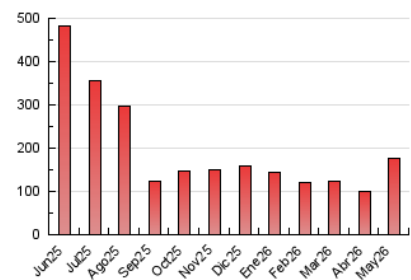

europa **press**

Galicia

1. Cifras totales y promedios (Nacional)

MES - AÑO	NAVEGADORES UNICOS	VISITAS	PAGINAS
Mayo - 2026	114.713	135.003	176.790
PROMEDIO DIARIO	4.138	4.412	5.730
PROMEDIO LUNES-VIERNES	4.627	4.935	6.492
PROMEDIO SABADO-DOMINGO	3.113	3.313	4.130
PAGINAS / VISITAS	1,30		
DURACION MEDIA VISITAS	0:02:35		
TIEMPO INTERACCIÓN MEDIO	0:00:38		

2. Secciones (Nacional)

	PAGINAS	%
HOME	9.744	5.49 %
RESTO	167.886	94.51 %

3. Por día del mes (Nacional)

Día	N. únicos	Visitas	Páginas	Día	N. únicos	Visitas	Páginas	Día	N. únicos	Visitas	Páginas
1	1.507	1.630	2.201	11	5.042	5.246	6.812	21	7.754	8.478	11.318
2	1.408	1.515	1.947	12	13.728	14.159	16.329	22	3.652	3.881	5.469
3	1.582	1.694	2.254	13	4.955	5.232	6.905	23	3.816	4.063	4.749
4	2.396	2.609	3.787	14	1.102	1.262	2.039	24	3.399	3.588	4.379
5	9.064	9.666	11.484	15	1.669	1.837	2.781	25	4.608	5.108	6.880
6	3.547	3.743	5.384	16	2.129	2.336	3.285	26	4.296	4.610	6.218
7	3.028	3.367	5.138	17	1.550	1.692	2.324	27	4.039	4.270	5.968
8	1.997	2.173	3.256	18	1.532	1.707	2.695	28	7.596	7.851	10.010
9	1.435	1.569	2.240	19	1.996	2.197	3.543	29	9.865	10.545	12.652
10	3.915	4.118	4.976	20	3.784	4.056	5.458	30	4.897	5.213	6.436
								31	6.994	7.344	8.713

4. Gráficas (Nacional)

4.1 Por día de la semana (promedio)

N. únicos / Visitas (x 100)

Páginas (x 100)

4.2 Por franja horaria (promedio)

Visitas_ (x 1000)

Páginas (x 1000)

4.3 Por meses

N. únicos / Visitas (x 1000)

Páginas (x 1000)

5. Observaciones

Este Medio Electrónico de Comunicación ha sido medido por la herramienta Google Analytics de Google (GA4).

6. Definiciones básicas (Para más información ver Normas Técnicas para el Control de los Medios Electrónicos de Comunicación)