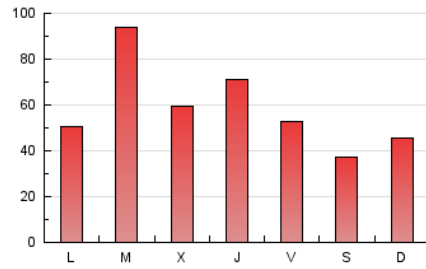

europa **press**

Galicia

1. Cifras totales y promedios (Nacional)

MES - AÑO	NAVEGADORES UNICOS	VISITAS	PAGINAS
Mayo - 2026	114.713	135.003	176.790
PROMEDIO DIARIO	4.138	4.412	5.730
PROMEDIO LUNES-VIERNES	4.627	4.935	6.492
PROMEDIO SABADO-DOMINGO	3.113	3.313	4.130
PAGINAS / VISITAS	1,30		
DURACION MEDIA VISITAS	0:02:35		
TIEMPO INTERACCIÓN MEDIO	0:00:38		

2. Secciones (Nacional)

	PAGINAS	%
HOME	9.744	5.49 %
RESTO	167.886	94.51 %

3. Por día del mes (Nacional)

Día	N. únicos	Visitas	Páginas	Día	N. únicos	Visitas	Páginas	Día	N. únicos	Visitas	Páginas
1	1.507	1.630	2.201	11	5.042	5.246	6.812	21	7.754	8.478	11.318
2	1.408	1.515	1.947	12	13.728	14.159	16.329	22	3.652	3.881	5.469
3	1.582	1.694	2.254	13	4.955	5.232	6.905	23	3.816	4.063	4.749
4	2.396	2.609	3.787	14	1.102	1.262	2.039	24	3.399	3.588	4.379
5	9.064	9.666	11.484	15	1.669	1.837	2.781	25	4.608	5.108	6.880
6	3.547	3.743	5.384	16	2.129	2.336	3.285	26	4.296	4.610	6.218
7	3.028	3.367	5.138	17	1.550	1.692	2.324	27	4.039	4.270	5.968
8	1.997	2.173	3.256	18	1.532	1.707	2.695	28	7.596	7.851	10.010
9	1.435	1.569	2.240	19	1.996	2.197	3.543	29	9.865	10.545	12.652
10	3.915	4.118	4.976	20	3.784	4.056	5.458	30	4.897	5.213	6.436
								31	6.994	7.344	8.713

4. Gráficas (Nacional)

4.1 Por día de la semana (promedio)

N. únicos / Visitas (x 100)

Páginas (x 100)

4.2 Por franja horaria (promedio)

Visitas_ (x 1000)

Páginas (x 1000)

4.3 Por meses