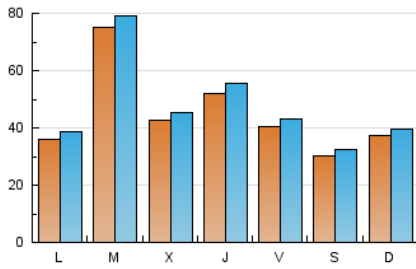

europa press

Galicia

1. Cifras totales y promedios (Nacional e Internacional)

MES - AÑO	NAVEGADORES UNICOS	VISITAS	PAGINAS
Mayo - 2026	122.030	143.653	185.777
PROMEDIO DIARIO	4.396	4.676	6.041
PROMEDIO LUNES-VIERNES	4.876	5.190	6.799
PROMEDIO SABADO-DOMINGO	3.389	3.597	4.449
PAGINAS / VISITAS	1,29		
DURACION MEDIA VISITAS	0:02:31		
TIEMPO INTERACCIÓN MEDIO	0:00:36		

2. Secciones (Nacional e Internacional)

	PAGINAS	%
HOME	9.881	5.28 %
RESTO	177.377	94.72 %

3. Por día del mes (Nacional e Internacional)

Día	N. únicos	Visitas	Páginas	Día	N. únicos	Visitas	Páginas	Día	N. únicos	Visitas	Páginas
1	1.594	1.729	2.313	11	5.242	5.432	7.037	21	8.169	8.974	11.976
2	1.572	1.700	2.182	12	13.895	14.325	16.519	22	3.882	4.148	5.872
3	1.752	1.889	2.479	13	5.095	5.368	7.064	23	4.215	4.426	5.171
4	2.583	2.800	4.021	14	1.244	1.409	2.195	24	3.821	3.986	4.858
5	9.394	9.979	11.940	15	1.803	1.971	2.926	25	4.806	5.298	7.122
6	3.709	3.914	5.598	16	2.355	2.564	3.563	26	4.510	4.826	6.532
7	3.227	3.565	5.402	17	1.806	1.952	2.645	27	4.214	4.468	6.224
8	2.194	2.374	3.489	18	1.763	1.939	3.041	28	8.117	8.330	10.516
9	1.597	1.751	2.490	19	2.238	2.447	3.820	29	10.691	11.381	13.373
10	4.132	4.373	5.234	20	4.022	4.316	5.790	30	5.406	5.739	6.878
								31	7.236	7.593	8.988

4. Gráficas (Nacional e Internacional)

4.1 Por día de la semana (promedio)

N. únicos / Visitas (x 100)

Páginas (x 100)

4.2 Por franja horaria (promedio)

Visitas_ (x 1000)

Páginas (x 1000)

4.3 Por meses