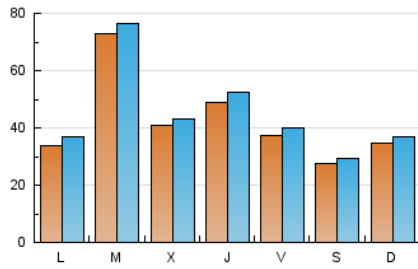

europa **press**

Galicia

1. Cifras totales y promedios (Nacional)

MES - AÑO	NAVEGADORES UNICOS	VISITAS	PAGINAS
Mayo - 2026	114.713	135.003	176.790
PROMEDIO DIARIO	4.138	4.412	5.730
PROMEDIO LUNES-VIERNES	4.627	4.935	6.492
PROMEDIO SABADO-DOMINGO	3.113	3.313	4.130
PAGINAS / VISITAS	1,30		
DURACION MEDIA VISITAS	0:02:35		
TIEMPO INTERACCIÓN MEDIO	0:00:38		

2. Secciones (Nacional)

	PAGINAS	%
HOME	9.744	5.49 %
RESTO	167.886	94.51 %

3. Por día del mes (Nacional)

Día	N. únicos	Visitas	Páginas	Día	N. únicos	Visitas	Páginas	Día	N. únicos	Visitas	Páginas
1	1.507	1.630	2.201	11	5.042	5.246	6.812	21	7.754	8.478	11.318
2	1.408	1.515	1.947	12	13.728	14.159	16.329	22	3.652	3.881	5.469
3	1.582	1.694	2.254	13	4.955	5.232	6.905	23	3.816	4.063	4.749
4	2.396	2.609	3.787	14	1.102	1.262	2.039	24	3.399	3.588	4.379
5	9.064	9.666	11.484	15	1.669	1.837	2.781	25	4.608	5.108	6.880
6	3.547	3.743	5.384	16	2.129	2.336	3.285	26	4.296	4.610	6.218
7	3.028	3.367	5.138	17	1.550	1.692	2.324	27	4.039	4.270	5.968
8	1.997	2.173	3.256	18	1.532	1.707	2.695	28	7.596	7.851	10.010
9	1.435	1.569	2.240	19	1.996	2.197	3.543	29	9.865	10.545	12.652
10	3.915	4.118	4.976	20	3.784	4.056	5.458	30	4.897	5.213	6.436
								31	6.994	7.344	8.713

4. Gráficas (Nacional)

4.1 Por día de la semana (promedio)

N. únicos / Visitas (x 100)

Páginas (x 100)

4.2 Por franja horaria (promedio)

Visitas_ (x 1000)

Páginas (x 1000)

4.3 Por meses