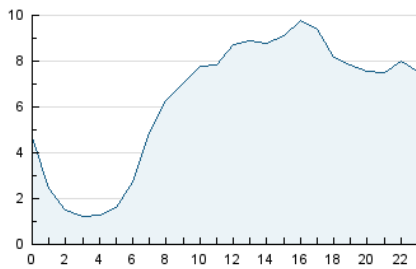

2. Secciones (Nacional e Internacional)

	PAGINAS	%
HOME	9.881	5.28 %
RESTO	177.377	94.72 %

3. Por día del mes (Nacional e Internacional)

Día	N. únicos	Visitas	Páginas	Día	N. únicos	Visitas	Páginas	Día	N. únicos	Visitas	Páginas
1	1.594	1.729	2.313	11	5.242	5.432	7.037	21	8.169	8.974	11.976
2	1.572	1.700	2.182	12	13.895	14.325	16.519	22	3.882	4.148	5.872
3	1.752	1.889	2.479	13	5.095	5.368	7.064	23	4.215	4.426	5.171
4	2.583	2.800	4.021	14	1.244	1.409	2.195	24	3.821	3.986	4.858
5	9.394	9.979	11.940	15	1.803	1.971	2.926	25	4.806	5.298	7.122
6	3.709	3.914	5.598	16	2.355	2.564	3.563	26	4.510	4.826	6.532
7	3.227	3.565	5.402	17	1.806	1.952	2.645	27	4.214	4.468	6.224
8	2.194	2.374	3.489	18	1.763	1.939	3.041	28	8.117	8.330	10.516
9	1.597	1.751	2.490	19	2.238	2.447	3.820	29	10.691	11.381	13.373
10	4.132	4.373	5.234	20	4.022	4.316	5.790	30	5.406	5.739	6.878
								31	7.236	7.593	8.988

4. Gráficas (Nacional e Internacional)

4.1 Por día de la semana (promedio)

N. únicos / Visitas (x 100)

Páginas (x 100)

4.2 Por franja horaria (promedio)

Visitas_ (x 1000)

Páginas (x 1000)

4.3 Por meses