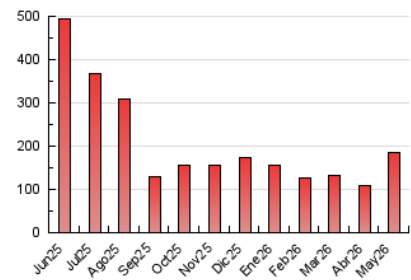

Páginas (x 1000)