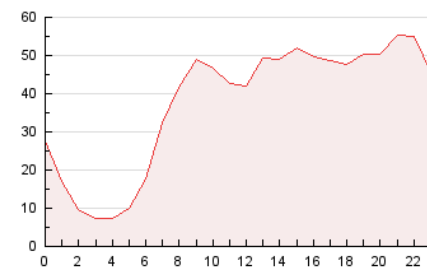

2. Secciones (Nacional e Internacional)

	PAGINAS	%
HOME	12.376	1.30 %
RESTO	941.901	98.70 %

3. Por día del mes (Nacional e Internacional)

Día	N. únicos	Visitas	Páginas	Día	N. únicos	Visitas	Páginas	Día	N. únicos	Visitas	Páginas
1	8.695	9.118	12.280	11	77.613	83.954	99.807	21	17.405	18.703	28.055
2	11.377	12.096	17.628	12	29.050	30.675	38.528	22	12.287	13.165	19.969
3	14.567	15.071	21.576	13	21.613	23.823	29.386	23	11.045	12.040	18.071
4	16.069	16.809	24.520	14	28.349	30.510	37.475	24	17.510	19.267	26.649
5	16.530	17.648	24.201	15	46.779	51.401	61.777	25	15.772	16.812	23.968
6	13.239	14.035	17.643	16	19.137	20.900	26.159	26	7.296	7.861	12.290
7	25.810	27.476	33.166	17	14.676	15.583	22.371	27	7.445	7.901	10.897
8	43.049	46.290	57.622	18	34.266	36.334	52.407	28	14.317	15.228	19.454
9	22.515	24.667	32.460	19	26.418	29.020	43.499	29	16.988	17.525	24.442
10	19.186	21.642	27.132	20	19.506	20.637	31.582	30	21.271	21.901	32.031
								31	16.356	17.170	27.232

4. Gráficas (Nacional e Internacional)

4.1 Por día de la semana (promedio)

N. únicos / Visitas (x 100)

Páginas (x 100)

4.2 Por franja horaria (promedio)

Visitas_ (x 1000)

Páginas (x 1000)

4.3 Por meses