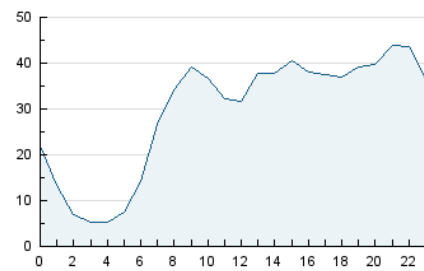

2. Secciones (Nacional e Internacional)

	PAGINAS	%
HOME	12.376	1.30 %
RESTO	941.901	98.70 %

3. Por día del mes (Nacional e Internacional)

Día	N. únicos	Visitas	Páginas	Día	N. únicos	Visitas	Páginas	Día	N. únicos	Visitas	Páginas
1	8.695	9.118	12.280	11	77.613	83.954	99.807	21	17.405	18.703	28.055
2	11.377	12.096	17.628	12	29.050	30.675	38.528	22	12.287	13.165	19.969
3	14.567	15.071	21.576	13	21.613	23.823	29.386	23	11.045	12.040	18.071
4	16.069	16.809	24.520	14	28.349	30.510	37.475	24	17.510	19.267	26.649
5	16.530	17.648	24.201	15	46.779	51.401	61.777	25	15.772	16.812	23.968
6	13.239	14.035	17.643	16	19.137	20.900	26.159	26	7.296	7.861	12.290
7	25.810	27.476	33.166	17	14.676	15.583	22.371	27	7.445	7.901	10.897
8	43.049	46.290	57.622	18	34.266	36.334	52.407	28	14.317	15.228	19.454
9	22.515	24.667	32.460	19	26.418	29.020	43.499	29	16.988	17.525	24.442
10	19.186	21.642	27.132	20	19.506	20.637	31.582	30	21.271	21.901	32.031
								31	16.356	17.170	27.232

4. Gráficas (Nacional e Internacional)

4.1 Por día de la semana (promedio)

N. únicos / Visitas (x 100)

Páginas (x 100)

4.2 Por franja horaria (promedio)

Visitas_ (x 1000)

Páginas (x 1000)

4.3 Por meses