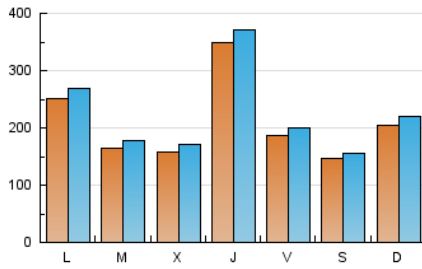

1. Cifras totales y promedios (Nacional)

MES - AÑO	NAVEGADORES UNICOS	VISITAS	PAGINAS
Enero - 2024	414.473	688.420	876.582
PROMEDIO DIARIO	20.696	22.207	28.277
PROMEDIO LUNES-VIERNES	21.791	23.408	30.274
PROMEDIO SABADO-DOMINGO	17.551	18.755	22.534
PAGINAS / VISITAS	1,27		
DURACION MEDIA VISITAS	0:02:02		
TIEMPO INTERACCIÓN MEDIO	0:00:44		

2. Secciones (Nacional)

	PAGINAS	%
HOME	8.313	0.95 %
RESTO	868.269	99.05 %

3. Por día del mes (Nacional)

Día	N. únicos	Visitas	Páginas	Día	N. únicos	Visitas	Páginas	Día	N. únicos	Visitas	Páginas
1	8.489	8.861	11.931	11	76.722	82.630	98.349	21	16.664	17.932	26.859
2	11.059	11.738	17.016	12	28.459	30.049	37.498	22	11.746	12.570	18.969
3	13.818	14.239	13.886	13	21.115	23.228	28.480	23	10.673	11.625	17.261
4	13.727	14.453	13.410	14	27.872	29.976	36.685	24	16.989	18.651	25.688
5	13.476	14.469	12.666	15	46.205	50.961	60.839	25	15.063	16.096	22.653
6	11.085	11.237	8.849	16	18.627	20.370	25.426	26	6.964	7.514	11.675
7	23.638	25.366	19.513	17	14.205	15.091	21.418	27	7.170	7.608	10.389
8	42.321	45.511	56.422	18	33.754	35.602	51.349	28	13.952	14.747	18.866
9	21.792	24.080	31.286	19	25.772	28.243	42.244	29	16.503	16.986	23.567
10	18.741	21.145	26.249	20	18.910	19.949	30.632	30	20.580	21.139	30.654
								31	15.498	16.354	25.853

4. Gráficas (Nacional)

4.1 Por día de la semana (promedio)

N. únicos / Visitas (x 100)

Páginas (x 100)

4.2 Por franja horaria (promedio)

Visitas_ (x 1000)

Páginas (x 1000)

4.3 Por meses