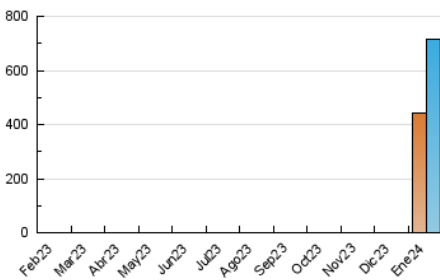

4.3 Por meses

N. únicos / Visitas (x 1000)