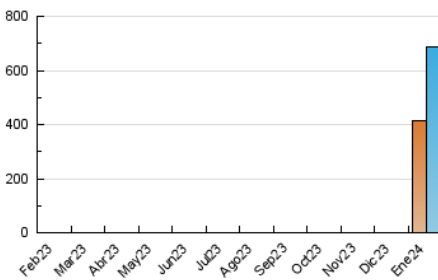

1. Cifras totales y promedios (Nacional)

MES - AÑO	NAVEGADORES UNICOS	VISITAS	PAGINAS
Enero - 2024	414.473	688.420	876.582
PROMEDIO DIARIO	20.696	22.207	28.277
PROMEDIO LUNES-VIERNES	21.791	23.408	30.274
PROMEDIO SABADO-DOMINGO	17.551	18.755	22.534
PAGINAS / VISITAS	1,27		
DURACION MEDIA VISITAS	0:02:02		
TIEMPO INTERACCIÓN MEDIO	0:00:44		

2. Secciones (Nacional)

	PAGINAS	%
HOME	8.313	0.95 %
RESTO	868.269	99.05 %

3. Por día del mes (Nacional)

Día	N. únicos	Visitas	Páginas	Día	N. únicos	Visitas	Páginas	Día	N. únicos	Visitas	Páginas
1	8.489	8.861	11.931	11	76.722	82.630	98.349	21	16.664	17.932	26.859
2	11.059	11.738	17.016	12	28.459	30.049	37.498	22	11.746	12.570	18.969
3	13.818	14.239	13.886	13	21.115	23.228	28.480	23	10.673	11.625	17.261
4	13.727	14.453	13.410	14	27.872	29.976	36.685	24	16.989	18.651	25.688
5	13.476	14.469	12.666	15	46.205	50.961	60.839	25	15.063	16.096	22.653
6	11.085	11.237	8.849	16	18.627	20.370	25.426	26	6.964	7.514	11.675
7	23.638	25.366	19.513	17	14.205	15.091	21.418	27	7.170	7.608	10.389
8	42.321	45.511	56.422	18	33.754	35.602	51.349	28	13.952	14.747	18.866
9	21.792	24.080	31.286	19	25.772	28.243	42.244	29	16.503	16.986	23.567
10	18.741	21.145	26.249	20	18.910	19.949	30.632	30	20.580	21.139	30.654
								31	15.498	16.354	25.853

4. Gráficas (Nacional)

4.1 Por día de la semana (promedio)

N. únicos / Visitas (x 100)

Páginas (x 100)

4.2 Por franja horaria (promedio)

Visitas_ (x 1000)

Páginas (x 1000)

4.3 Por meses

N. únicos / Visitas (x 1000)

Páginas (x 1000)

5. Observaciones

Este Medio Electrónico de Comunicación ha sido medido por la herramienta Google Analytics de Google (GA4)

6. Definiciones básicas (Para más información ver Normas Técnicas para el Control de los Medios Electrónicos de Comunicación)