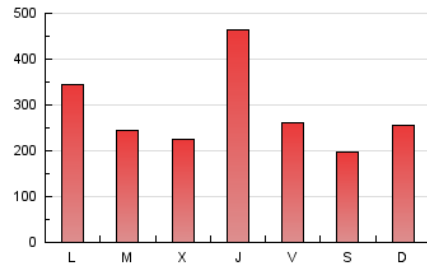

1. Cifras totales y promedios (Nacional)

MES - AÑO	NAVEGADORES UNICOS	VISITAS	PAGINAS
Enero - 2024	414.473	688.420	876.582
PROMEDIO DIARIO	20.696	22.207	28.277
PROMEDIO LUNES-VIERNES	21.791	23.408	30.274
PROMEDIO SABADO-DOMINGO	17.551	18.755	22.534
PAGINAS / VISITAS	1,27		
DURACION MEDIA VISITAS	0:02:02		
TIEMPO INTERACCIÓN MEDIO	0:00:44		

2. Secciones (Nacional)

	PAGINAS	%
HOME	8.313	0.95 %
RESTO	868.269	99.05 %

3. Por día del mes (Nacional)

Día	N. únicos	Visitas	Páginas	Día	N. únicos	Visitas	Páginas	Día	N. únicos	Visitas	Páginas
1	8.489	8.861	11.931	11	76.722	82.630	98.349	21	16.664	17.932	26.859
2	11.059	11.738	17.016	12	28.459	30.049	37.498	22	11.746	12.570	18.969
3	13.818	14.239	13.886	13	21.115	23.228	28.480	23	10.673	11.625	17.261
4	13.727	14.453	13.410	14	27.872	29.976	36.685	24	16.989	18.651	25.688
5	13.476	14.469	12.666	15	46.205	50.961	60.839	25	15.063	16.096	22.653
6	11.085	11.237	8.849	16	18.627	20.370	25.426	26	6.964	7.514	11.675
7	23.638	25.366	19.513	17	14.205	15.091	21.418	27	7.170	7.608	10.389
8	42.321	45.511	56.422	18	33.754	35.602	51.349	28	13.952	14.747	18.866
9	21.792	24.080	31.286	19	25.772	28.243	42.244	29	16.503	16.986	23.567
10	18.741	21.145	26.249	20	18.910	19.949	30.632	30	20.580	21.139	30.654
								31	15.498	16.354	25.853

4. Gráficas (Nacional)

4.1 Por día de la semana (promedio)

N. únicos / Visitas (x 100)

Páginas (x 100)

4.2 Por franja horaria (promedio)

Visitas_ (x 1000)

Páginas (x 1000)

4.3 Por meses