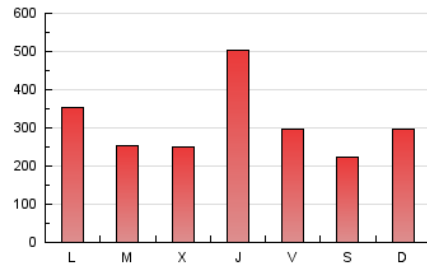

1. Cifras totales y promedios (Nacional e Internacional)

MES - AÑO	NAVEGADORES UNICOS	VISITAS	PAGINAS
Enero - 2024	442.366	715.262	954.277
PROMEDIO DIARIO	21.488	23.073	30.783
PROMEDIO LUNES-VIERNES	22.541	24.215	32.462
PROMEDIO SABADO-DOMINGO	18.461	19.789	25.957
PAGINAS / VISITAS	1,33		
DURACION MEDIA VISITAS	0:02:11		
TIEMPO INTERACCIÓN MEDIO	0:01:11		

2. Secciones (Nacional e Internacional)

	PAGINAS	%
HOME	12.376	1.30 %
RESTO	941.901	98.70 %

3. Por día del mes (Nacional e Internacional)

Día	N. únicos	Visitas	Páginas	Día	N. únicos	Visitas	Páginas	Día	N. únicos	Visitas	Páginas
1	8.695	9.118	12.280	11	77.613	83.954	99.807	21	17.405	18.703	28.055
2	11.377	12.096	17.628	12	29.050	30.675	38.528	22	12.287	13.165	19.969
3	14.567	15.071	21.576	13	21.613	23.823	29.386	23	11.045	12.040	18.071
4	16.069	16.809	24.520	14	28.349	30.510	37.475	24	17.510	19.267	26.649
5	16.530	17.648	24.201	15	46.779	51.401	61.777	25	15.772	16.812	23.968
6	13.239	14.035	17.643	16	19.137	20.900	26.159	26	7.296	7.861	12.290
7	25.810	27.476	33.166	17	14.676	15.583	22.371	27	7.445	7.901	10.897
8	43.049	46.290	57.622	18	34.266	36.334	52.407	28	14.317	15.228	19.454
9	22.515	24.667	32.460	19	26.418	29.020	43.499	29	16.988	17.525	24.442
10	19.186	21.642	27.132	20	19.506	20.637	31.582	30	21.271	21.901	32.031
								31	16.356	17.170	27.232

4. Gráficas (Nacional e Internacional)

4.1 Por día de la semana (promedio)

N. únicos / Visitas (x 100)

Páginas (x 100)

4.2 Por franja horaria (promedio)

Visitas_ (x 1000)

Páginas (x 1000)

4.3 Por meses