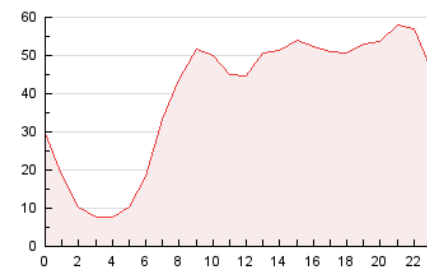

2. Secciones (Nacional)

	PAGINAS	%
HOME	8.313	0.95 %
RESTO	868.269	99.05 %

3. Por día del mes (Nacional)

Día	N. únicos	Visitas	Páginas	Día	N. únicos	Visitas	Páginas	Día	N. únicos	Visitas	Páginas
1	8.489	8.861	11.931	11	76.722	82.630	98.349	21	16.664	17.932	26.859
2	11.059	11.738	17.016	12	28.459	30.049	37.498	22	11.746	12.570	18.969
3	13.818	14.239	13.886	13	21.115	23.228	28.480	23	10.673	11.625	17.261
4	13.727	14.453	13.410	14	27.872	29.976	36.685	24	16.989	18.651	25.688
5	13.476	14.469	12.666	15	46.205	50.961	60.839	25	15.063	16.096	22.653
6	11.085	11.237	8.849	16	18.627	20.370	25.426	26	6.964	7.514	11.675
7	23.638	25.366	19.513	17	14.205	15.091	21.418	27	7.170	7.608	10.389
8	42.321	45.511	56.422	18	33.754	35.602	51.349	28	13.952	14.747	18.866
9	21.792	24.080	31.286	19	25.772	28.243	42.244	29	16.503	16.986	23.567
10	18.741	21.145	26.249	20	18.910	19.949	30.632	30	20.580	21.139	30.654
								31	15.498	16.354	25.853

4. Gráficas (Nacional)

4.1 Por día de la semana (promedio)

N. únicos / Visitas (x 100)

Páginas (x 100)

4.2 Por franja horaria (promedio)

Visitas_ (x 1000)

Páginas (x 1000)

4.3 Por meses

N. únicos / Visitas (x 1000)

Páginas (x 1000)

5. Observaciones

Este Medio Electrónico de Comunicación ha sido medido por la herramienta Google Analytics de Google (GA4)

6. Definiciones básicas (Para más información ver Normas Técnicas para el Control de los Medios Electrónicos de Comunicación)