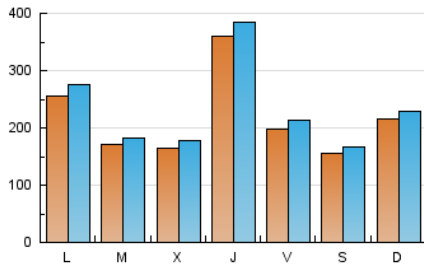

1. Cifras totales y promedios (Nacional e Internacional)

MES - AÑO	NAVEGADORES UNICOS	VISITAS	PAGINAS
Enero - 2024	442.366	715.262	954.277
PROMEDIO DIARIO	21.488	23.073	30.783
PROMEDIO LUNES-VIERNES	22.541	24.215	32.462
PROMEDIO SABADO-DOMINGO	18.461	19.789	25.957
PAGINAS / VISITAS	1,33		
DURACION MEDIA VISITAS	0:02:11		
TIEMPO INTERACCIÓN MEDIO	0:01:11		

2. Secciones (Nacional e Internacional)

	PAGINAS	%
HOME	12.376	1.30 %
RESTO	941.901	98.70 %

3. Por día del mes (Nacional e Internacional)

Día	N. únicos	Visitas	Páginas	Día	N. únicos	Visitas	Páginas	Día	N. únicos	Visitas	Páginas
1	8.695	9.118	12.280	11	77.613	83.954	99.807	21	17.405	18.703	28.055
2	11.377	12.096	17.628	12	29.050	30.675	38.528	22	12.287	13.165	19.969
3	14.567	15.071	21.576	13	21.613	23.823	29.386	23	11.045	12.040	18.071
4	16.069	16.809	24.520	14	28.349	30.510	37.475	24	17.510	19.267	26.649
5	16.530	17.648	24.201	15	46.779	51.401	61.777	25	15.772	16.812	23.968
6	13.239	14.035	17.643	16	19.137	20.900	26.159	26	7.296	7.861	12.290
7	25.810	27.476	33.166	17	14.676	15.583	22.371	27	7.445	7.901	10.897
8	43.049	46.290	57.622	18	34.266	36.334	52.407	28	14.317	15.228	19.454
9	22.515	24.667	32.460	19	26.418	29.020	43.499	29	16.988	17.525	24.442
10	19.186	21.642	27.132	20	19.506	20.637	31.582	30	21.271	21.901	32.031
								31	16.356	17.170	27.232

4. Gráficas (Nacional e Internacional)

4.1 Por día de la semana (promedio)

N. únicos / Visitas (x 100)

Páginas (x 100)

4.2 Por franja horaria (promedio)

Visitas_ (x 1000)

Páginas (x 1000)

4.3 Por meses