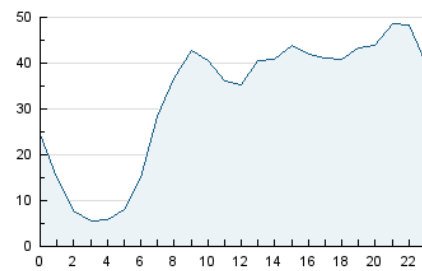

2. Secciones (Nacional)

	PAGINAS	%
HOME	8.313	0.95 %
RESTO	868.269	99.05 %

3. Por día del mes (Nacional)

Día	N. únicos	Visitas	Páginas	Día	N. únicos	Visitas	Páginas	Día	N. únicos	Visitas	Páginas
1	8.489	8.861	11.931	11	76.722	82.630	98.349	21	16.664	17.932	26.859
2	11.059	11.738	17.016	12	28.459	30.049	37.498	22	11.746	12.570	18.969
3	13.818	14.239	13.886	13	21.115	23.228	28.480	23	10.673	11.625	17.261
4	13.727	14.453	13.410	14	27.872	29.976	36.685	24	16.989	18.651	25.688
5	13.476	14.469	12.666	15	46.205	50.961	60.839	25	15.063	16.096	22.653
6	11.085	11.237	8.849	16	18.627	20.370	25.426	26	6.964	7.514	11.675
7	23.638	25.366	19.513	17	14.205	15.091	21.418	27	7.170	7.608	10.389
8	42.321	45.511	56.422	18	33.754	35.602	51.349	28	13.952	14.747	18.866
9	21.792	24.080	31.286	19	25.772	28.243	42.244	29	16.503	16.986	23.567
10	18.741	21.145	26.249	20	18.910	19.949	30.632	30	20.580	21.139	30.654
								31	15.498	16.354	25.853

4. Gráficas (Nacional)

4.1 Por día de la semana (promedio)

N. únicos / Visitas (x 100)

Páginas (x 100)

4.2 Por franja horaria (promedio)

Visitas_ (x 1000)

Páginas (x 1000)

4.3 Por meses