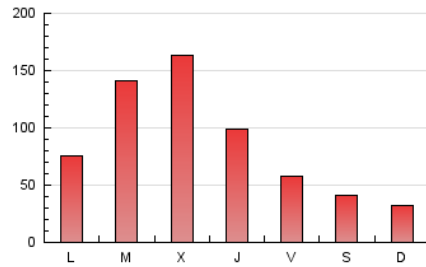

europa press
Extremadura

1. Cifras totales y promedios (Nacional e Internacional)

MES - AÑO	NAVEGADORES UNICOS	VISITAS	PAGINAS
Junio - 2024	153.924	185.530	251.148
PROMEDIO DIARIO	5.849	6.184	8.372
PROMEDIO LUNES-VIERNES	7.652	8.059	10.725
PROMEDIO SABADO-DOMINGO	2.244	2.435	3.666
PAGINAS / VISITAS	1,35		
DURACION MEDIA VISITAS	0:02:31		
TIEMPO INTERACCIÓN MEDIO	0:00:48		

2. Secciones (Nacional e Internacional)

	PAGINAS	%
HOME	11.945	4.76 %
RESTO	239.203	95.24 %

3. Por día del mes (Nacional e Internacional)

Día	N. únicos	Visitas	Páginas	Día	N. únicos	Visitas	Páginas	Día	N. únicos	Visitas	Páginas
1	2.303	2.456	3.566	11	6.093	7.018	10.551	21	5.005	5.361	7.518
2	1.194	1.321	2.237	12	3.195	3.506	5.785	22	4.401	4.847	6.275
3	1.616	1.786	3.727	13	2.555	2.780	4.664	23	2.552	2.773	4.032
4	1.365	1.540	3.587	14	2.042	2.247	4.061	24	2.589	2.787	4.661
5	1.712	1.844	3.721	15	1.837	1.980	3.438	25	6.079	6.392	8.301
6	2.066	2.210	4.055	16	1.249	1.353	2.272	26	29.039	30.257	36.191
7	2.128	2.274	4.147	17	1.392	1.566	2.837	27	17.367	18.162	22.383
8	1.693	1.798	2.972	18	29.205	29.301	33.881	28	4.984	5.276	7.358
9	1.600	1.717	2.989	19	15.406	15.913	19.527	29	2.640	2.853	4.540
10	13.171	14.625	18.934	20	6.032	6.335	8.602	30	2.967	3.252	4.336

4. Gráficas (Nacional e Internacional)

4.1 Por día de la semana (promedio)

N. únicos / Visitas (x 100)

Páginas (x 100)

4.2 Por franja horaria (promedio)

Visitas_ (x 1000)

Páginas (x 1000)

4.3 Por meses