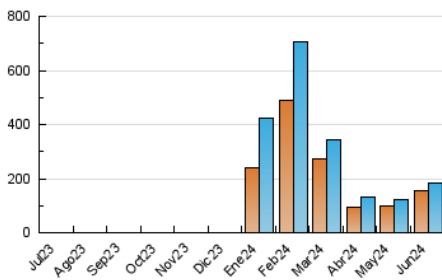

4.3 Por meses

N. únicos / Visitas (x 1000)