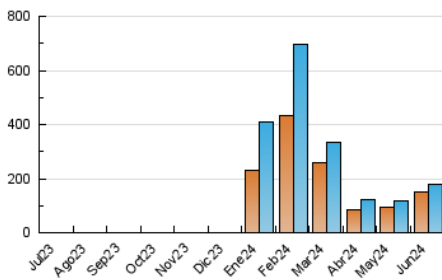

2. Secciones (Nacional)

	PAGINAS	%
HOME	11.813	4.90 %
RESTO	229.236	95.10 %

3. Por día del mes (Nacional)

Día	N. únicos	Visitas	Páginas	Día	N. únicos	Visitas	Páginas	Día	N. únicos	Visitas	Páginas
1	2.188	2.335	3.315	11	5.678	6.562	9.678	21	4.896	5.260	7.314
2	1.085	1.210	1.983	12	2.981	3.294	5.201	22	4.337	4.778	6.192
3	1.471	1.635	3.241	13	2.378	2.595	4.151	23	2.487	2.697	3.947
4	1.201	1.360	3.104	14	1.874	2.071	3.491	24	2.487	2.708	4.513
5	1.558	1.679	3.332	15	1.698	1.823	3.141	25	5.943	6.268	8.073
6	1.920	2.050	3.633	16	1.198	1.293	2.188	26	28.785	30.050	35.897
7	1.981	2.117	3.722	17	1.312	1.480	2.723	27	17.183	17.954	22.145
8	1.592	1.688	2.729	18	28.848	28.922	33.460	28	4.831	5.122	7.120
9	1.477	1.586	2.695	19	15.087	15.586	19.070	29	2.539	2.751	4.417
10	12.676	13.977	17.887	20	5.923	6.236	8.448	30	2.888	3.167	4.239

4. Gráficas (Nacional)

4.1 Por día de la semana (promedio)

N. únicos / Visitas (x 100)

Páginas (x 100)

4.2 Por franja horaria (promedio)

Visitas_ (x 1000)

Páginas (x 1000)

4.3 Por meses

N. únicos / Visitas (x 1000)

Páginas (x 1000)

5. Observaciones

Este Medio Electrónico de Comunicación ha sido medido por la herramienta Google Analytics de Google (GA4)

6. Definiciones básicas (Para más información ver Normas Técnicas para el Control de los Medios Electrónicos de Comunicación)

Visita:

Una secuencia ininterrumpida de páginas servidas a un usuario válido. Si dicho usuario no realiza peticiones de páginas en un periodo de tiempo (30 min) la siguiente petición constituirá el inicio de una nueva visita.