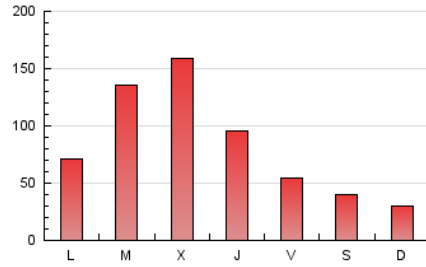

europa press
Extremadura

1. Cifras totales y promedios (Nacional)

MES - AÑO	NAVEGADORES UNICOS	VISITAS	PAGINAS
Junio - 2024	150.371	180.254	241.049
PROMEDIO DIARIO	5.683	6.008	8.035
PROMEDIO LUNES-VIERNES	7.451	7.846	10.310
PROMEDIO SABADO-DOMINGO	2.149	2.333	3.485
PAGINAS / VISITAS	1,34		
DURACION MEDIA VISITAS	0:02:31		
TIEMPO INTERACCIÓN MEDIO	0:00:48		

2. Secciones (Nacional)

	PAGINAS	%
HOME	11.813	4.90 %
RESTO	229.236	95.10 %

3. Por día del mes (Nacional)

Día	N. únicos	Visitas	Páginas	Día	N. únicos	Visitas	Páginas	Día	N. únicos	Visitas	Páginas
1	2.188	2.335	3.315	11	5.678	6.562	9.678	21	4.896	5.260	7.314
2	1.085	1.210	1.983	12	2.981	3.294	5.201	22	4.337	4.778	6.192
3	1.471	1.635	3.241	13	2.378	2.595	4.151	23	2.487	2.697	3.947
4	1.201	1.360	3.104	14	1.874	2.071	3.491	24	2.487	2.708	4.513
5	1.558	1.679	3.332	15	1.698	1.823	3.141	25	5.943	6.268	8.073
6	1.920	2.050	3.633	16	1.198	1.293	2.188	26	28.785	30.050	35.897
7	1.981	2.117	3.722	17	1.312	1.480	2.723	27	17.183	17.954	22.145
8	1.592	1.688	2.729	18	28.848	28.922	33.460	28	4.831	5.122	7.120
9	1.477	1.586	2.695	19	15.087	15.586	19.070	29	2.539	2.751	4.417
10	12.676	13.977	17.887	20	5.923	6.236	8.448	30	2.888	3.167	4.239

4. Gráficas (Nacional)

4.1 Por día de la semana (promedio)

N. únicos / Visitas (x 100)

Páginas (x 100)

4.2 Por franja horaria (promedio)

Visitas_ (x 1000)

Páginas (x 1000)

4.3 Por meses