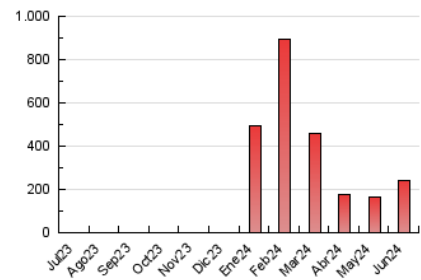

2. Secciones (Nacional)

	PAGINAS	%
HOME	11.813	4.90 %
RESTO	229.236	95.10 %

3. Por día del mes (Nacional)

Día	N. únicos	Visitas	Páginas	Día	N. únicos	Visitas	Páginas	Día	N. únicos	Visitas	Páginas
1	2.188	2.335	3.315	11	5.678	6.562	9.678	21	4.896	5.260	7.314
2	1.085	1.210	1.983	12	2.981	3.294	5.201	22	4.337	4.778	6.192
3	1.471	1.635	3.241	13	2.378	2.595	4.151	23	2.487	2.697	3.947
4	1.201	1.360	3.104	14	1.874	2.071	3.491	24	2.487	2.708	4.513
5	1.558	1.679	3.332	15	1.698	1.823	3.141	25	5.943	6.268	8.073
6	1.920	2.050	3.633	16	1.198	1.293	2.188	26	28.785	30.050	35.897
7	1.981	2.117	3.722	17	1.312	1.480	2.723	27	17.183	17.954	22.145
8	1.592	1.688	2.729	18	28.848	28.922	33.460	28	4.831	5.122	7.120
9	1.477	1.586	2.695	19	15.087	15.586	19.070	29	2.539	2.751	4.417
10	12.676	13.977	17.887	20	5.923	6.236	8.448	30	2.888	3.167	4.239

4. Gráficas (Nacional)

4.1 Por día de la semana (promedio)

N. únicos / Visitas (x 100)

Páginas (x 100)

4.2 Por franja horaria (promedio)

Visitas_ (x 1000)

Páginas (x 1000)

4.3 Por meses

N. únicos / Visitas (x 1000)

Páginas (x 1000)

5. Observaciones

Este Medio Electrónico de Comunicación ha sido medido por la herramienta Google Analytics de Google (GA4)

6. Definiciones básicas (Para más información ver Normas Técnicas para el Control de los Medios Electrónicos de Comunicación)

Visita:

Una secuencia ininterrumpida de páginas servidas a un usuario válido. Si dicho usuario no realiza peticiones de páginas en un periodo de tiempo (30 min) la siguiente petición constituirá el inicio de una nueva visita.