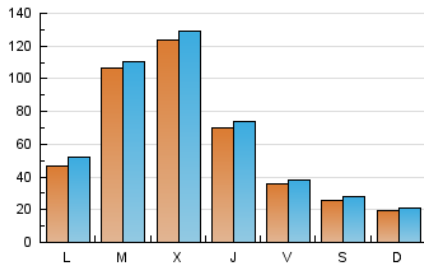

europa press
Extremadura

1. Cifras totales y promedios (Nacional e Internacional)

MES - AÑO	NAVEGADORES UNICOS	VISITAS	PAGINAS
Junio - 2024	153.924	185.530	251.148
PROMEDIO DIARIO	5.849	6.184	8.372
PROMEDIO LUNES-VIERNES	7.652	8.059	10.725
PROMEDIO SABADO-DOMINGO	2.244	2.435	3.666
PAGINAS / VISITAS	1,35		
DURACION MEDIA VISITAS	0:02:31		
TIEMPO INTERACCIÓN MEDIO	0:00:48		

2. Secciones (Nacional e Internacional)

	PAGINAS	%
HOME	11.945	4.76 %
RESTO	239.203	95.24 %

3. Por día del mes (Nacional e Internacional)

Día	N. únicos	Visitas	Páginas	Día	N. únicos	Visitas	Páginas	Día	N. únicos	Visitas	Páginas
1	2.303	2.456	3.566	11	6.093	7.018	10.551	21	5.005	5.361	7.518
2	1.194	1.321	2.237	12	3.195	3.506	5.785	22	4.401	4.847	6.275
3	1.616	1.786	3.727	13	2.555	2.780	4.664	23	2.552	2.773	4.032
4	1.365	1.540	3.587	14	2.042	2.247	4.061	24	2.589	2.787	4.661
5	1.712	1.844	3.721	15	1.837	1.980	3.438	25	6.079	6.392	8.301
6	2.066	2.210	4.055	16	1.249	1.353	2.272	26	29.039	30.257	36.191
7	2.128	2.274	4.147	17	1.392	1.566	2.837	27	17.367	18.162	22.383
8	1.693	1.798	2.972	18	29.205	29.301	33.881	28	4.984	5.276	7.358
9	1.600	1.717	2.989	19	15.406	15.913	19.527	29	2.640	2.853	4.540
10	13.171	14.625	18.934	20	6.032	6.335	8.602	30	2.967	3.252	4.336

4. Gráficas (Nacional e Internacional)

4.1 Por día de la semana (promedio)

N. únicos / Visitas (x 100)

Páginas (x 100)

4.2 Por franja horaria (promedio)

Visitas_ (x 1000)

Páginas (x 1000)

4.3 Por meses