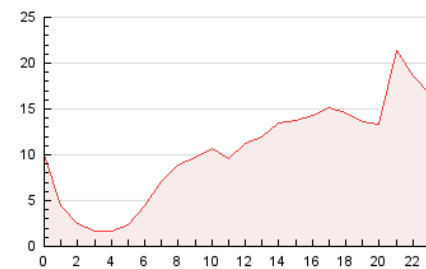

2. Secciones (Nacional e Internacional)

	PAGINAS	%
HOME	11.945	4.76 %
RESTO	239.203	95.24 %

3. Por día del mes (Nacional e Internacional)

Día	N. únicos	Visitas	Páginas	Día	N. únicos	Visitas	Páginas	Día	N. únicos	Visitas	Páginas
1	2.303	2.456	3.566	11	6.093	7.018	10.551	21	5.005	5.361	7.518
2	1.194	1.321	2.237	12	3.195	3.506	5.785	22	4.401	4.847	6.275
3	1.616	1.786	3.727	13	2.555	2.780	4.664	23	2.552	2.773	4.032
4	1.365	1.540	3.587	14	2.042	2.247	4.061	24	2.589	2.787	4.661
5	1.712	1.844	3.721	15	1.837	1.980	3.438	25	6.079	6.392	8.301
6	2.066	2.210	4.055	16	1.249	1.353	2.272	26	29.039	30.257	36.191
7	2.128	2.274	4.147	17	1.392	1.566	2.837	27	17.367	18.162	22.383
8	1.693	1.798	2.972	18	29.205	29.301	33.881	28	4.984	5.276	7.358
9	1.600	1.717	2.989	19	15.406	15.913	19.527	29	2.640	2.853	4.540
10	13.171	14.625	18.934	20	6.032	6.335	8.602	30	2.967	3.252	4.336

4. Gráficas (Nacional e Internacional)

4.1 Por día de la semana (promedio)

N. únicos / Visitas (x 100)

Páginas (x 100)

4.2 Por franja horaria (promedio)

Visitas_ (x 1000)

Páginas (x 1000)

4.3 Por meses