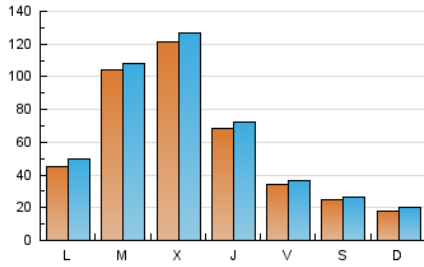

europa press
Extremadura

1. Cifras totales y promedios (Nacional)

MES - AÑO	NAVEGADORES UNICOS	VISITAS	PAGINAS
Junio - 2024	150.371	180.254	241.049
PROMEDIO DIARIO	5.683	6.008	8.035
PROMEDIO LUNES-VIERNES	7.451	7.846	10.310
PROMEDIO SABADO-DOMINGO	2.149	2.333	3.485
PAGINAS / VISITAS	1,34		
DURACION MEDIA VISITAS	0:02:31		
TIEMPO INTERACCIÓN MEDIO	0:00:48		

2. Secciones (Nacional)

	PAGINAS	%
HOME	11.813	4.90 %
RESTO	229.236	95.10 %

3. Por día del mes (Nacional)

Día	N. únicos	Visitas	Páginas	Día	N. únicos	Visitas	Páginas	Día	N. únicos	Visitas	Páginas
1	2.188	2.335	3.315	11	5.678	6.562	9.678	21	4.896	5.260	7.314
2	1.085	1.210	1.983	12	2.981	3.294	5.201	22	4.337	4.778	6.192
3	1.471	1.635	3.241	13	2.378	2.595	4.151	23	2.487	2.697	3.947
4	1.201	1.360	3.104	14	1.874	2.071	3.491	24	2.487	2.708	4.513
5	1.558	1.679	3.332	15	1.698	1.823	3.141	25	5.943	6.268	8.073
6	1.920	2.050	3.633	16	1.198	1.293	2.188	26	28.785	30.050	35.897
7	1.981	2.117	3.722	17	1.312	1.480	2.723	27	17.183	17.954	22.145
8	1.592	1.688	2.729	18	28.848	28.922	33.460	28	4.831	5.122	7.120
9	1.477	1.586	2.695	19	15.087	15.586	19.070	29	2.539	2.751	4.417
10	12.676	13.977	17.887	20	5.923	6.236	8.448	30	2.888	3.167	4.239

4. Gráficas (Nacional)

4.1 Por día de la semana (promedio)

N. únicos / Visitas (x 100)

Páginas (x 100)

4.2 Por franja horaria (promedio)

Visitas_ (x 1000)

Páginas (x 1000)

4.3 Por meses