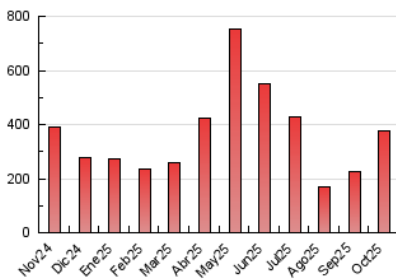

2. Secciones (Nacional)

	PAGINAS	%
HOME	11.061	2.90 %
RESTO	370.194	97.10 %

3. Por día del mes (Nacional)

Día	N. únicos	Visitas	Páginas	Día	N. únicos	Visitas	Páginas	Día	N. únicos	Visitas	Páginas
1	5.510	6.370	10.097	11	6.319	6.639	8.407	21	4.380	4.854	8.076
2	6.499	7.199	11.329	12	18.552	20.246	23.891	22	3.487	3.909	7.075
3	6.723	7.405	10.672	13	12.740	14.044	19.248	23	5.289	5.865	9.527
4	26.458	28.002	33.089	14	4.891	5.394	9.389	24	4.017	4.541	7.324
5	18.549	19.142	22.980	15	8.634	9.417	14.200	25	5.167	5.391	6.996
6	23.772	25.121	29.867	16	14.720	16.206	21.777	26	2.664	2.957	4.060
7	4.421	4.931	8.058	17	11.976	13.091	16.930	27	10.128	11.550	15.199
8	5.061	5.847	9.984	18	5.948	6.327	8.126	28	5.513	5.966	9.028
9	4.677	5.358	9.716	19	4.541	4.876	6.475	29	6.771	7.389	10.789
10	4.021	4.463	8.136	20	3.473	3.907	7.042	30	4.280	4.641	7.479
								31	3.749	4.074	6.289

4. Gráficas (Nacional)

4.1 Por día de la semana (promedio)

N. únicos / Visitas (x 100)

Páginas (x 100)

4.2 Por franja horaria (promedio)

Visitas_ (x 1000)

Páginas (x 1000)

4.3 Por meses

N. únicos / Visitas (x 1000)

Páginas (x 1000)

5. Observaciones

Este Medio Electrónico de Comunicación ha sido medido por la herramienta Google Analytics de Google (GA4).

6. Definiciones básicas (Para más información ver Normas Técnicas para el Control de los Medios Electrónicos de Comunicación)