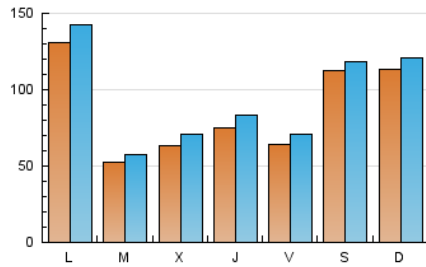

2. Secciones (Nacional e Internacional)

	PAGINAS	%
HOME	11.270	2.83 %
RESTO	386.754	97.17 %

3. Por día del mes (Nacional e Internacional)

Día	N. únicos	Visitas	Páginas	Día	N. únicos	Visitas	Páginas	Día	N. únicos	Visitas	Páginas
1	5.866	6.757	10.615	11	6.498	6.840	8.838	21	5.071	5.624	9.046
2	6.975	7.737	11.957	12	18.934	20.671	24.333	22	4.064	4.498	7.744
3	7.015	7.740	11.090	13	13.301	14.614	19.941	23	5.592	6.211	9.954
4	26.742	28.233	33.438	14	5.236	5.783	9.911	24	4.310	4.849	7.710
5	18.777	19.368	23.328	15	9.476	10.254	15.002	25	5.449	5.662	7.341
6	24.109	25.397	30.345	16	15.624	17.123	22.791	26	2.911	3.200	4.331
7	4.718	5.232	8.517	17	12.391	13.538	17.621	27	10.717	12.366	15.998
8	5.368	6.137	10.499	18	6.157	6.558	8.521	28	5.835	6.351	9.530
9	4.945	5.662	10.160	19	4.808	5.168	6.902	29	7.068	7.714	11.314
10	4.287	4.739	8.678	20	4.092	4.552	7.974	30	4.564	4.951	7.833
								31	4.142	4.448	6.762

4. Gráficas (Nacional e Internacional)

4.1 Por día de la semana (promedio)

N. únicos / Visitas (x 100)

Páginas (x 100)

4.2 Por franja horaria (promedio)

Visitas_ (x 1000)

Páginas (x 1000)

4.3 Por meses