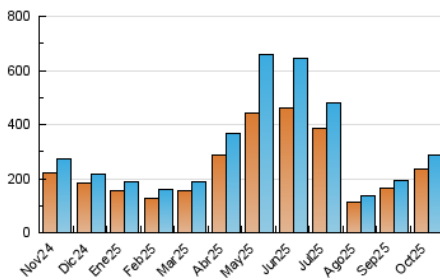

4.3 Por meses

N. únicos / Visitas (x 1000)