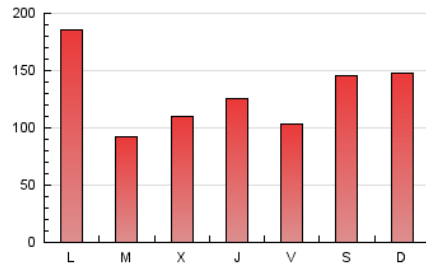

2. Secciones (Nacional e Internacional)

	PAGINAS	%
HOME	11.270	2.83 %
RESTO	386.754	97.17 %

3. Por día del mes (Nacional e Internacional)

Día	N. únicos	Visitas	Páginas	Día	N. únicos	Visitas	Páginas	Día	N. únicos	Visitas	Páginas
1	5.866	6.757	10.615	11	6.498	6.840	8.838	21	5.071	5.624	9.046
2	6.975	7.737	11.957	12	18.934	20.671	24.333	22	4.064	4.498	7.744
3	7.015	7.740	11.090	13	13.301	14.614	19.941	23	5.592	6.211	9.954
4	26.742	28.233	33.438	14	5.236	5.783	9.911	24	4.310	4.849	7.710
5	18.777	19.368	23.328	15	9.476	10.254	15.002	25	5.449	5.662	7.341
6	24.109	25.397	30.345	16	15.624	17.123	22.791	26	2.911	3.200	4.331
7	4.718	5.232	8.517	17	12.391	13.538	17.621	27	10.717	12.366	15.998
8	5.368	6.137	10.499	18	6.157	6.558	8.521	28	5.835	6.351	9.530
9	4.945	5.662	10.160	19	4.808	5.168	6.902	29	7.068	7.714	11.314
10	4.287	4.739	8.678	20	4.092	4.552	7.974	30	4.564	4.951	7.833
								31	4.142	4.448	6.762

4. Gráficas (Nacional e Internacional)

4.1 Por día de la semana (promedio)

N. únicos / Visitas (x 100)

Páginas (x 100)

4.2 Por franja horaria (promedio)

Visitas_ (x 1000)

Páginas (x 1000)

4.3 Por meses