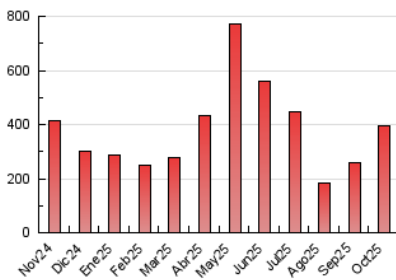

Páginas (x 1000)