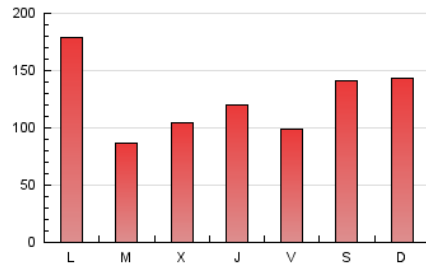

2. Secciones (Nacional)

	PAGINAS	%
HOME	11.061	2.90 %
RESTO	370.194	97.10 %

3. Por día del mes (Nacional)

Día	N. únicos	Visitas	Páginas	Día	N. únicos	Visitas	Páginas	Día	N. únicos	Visitas	Páginas
1	5.510	6.370	10.097	11	6.319	6.639	8.407	21	4.380	4.854	8.076
2	6.499	7.199	11.329	12	18.552	20.246	23.891	22	3.487	3.909	7.075
3	6.723	7.405	10.672	13	12.740	14.044	19.248	23	5.289	5.865	9.527
4	26.458	28.002	33.089	14	4.891	5.394	9.389	24	4.017	4.541	7.324
5	18.549	19.142	22.980	15	8.634	9.417	14.200	25	5.167	5.391	6.996
6	23.772	25.121	29.867	16	14.720	16.206	21.777	26	2.664	2.957	4.060
7	4.421	4.931	8.058	17	11.976	13.091	16.930	27	10.128	11.550	15.199
8	5.061	5.847	9.984	18	5.948	6.327	8.126	28	5.513	5.966	9.028
9	4.677	5.358	9.716	19	4.541	4.876	6.475	29	6.771	7.389	10.789
10	4.021	4.463	8.136	20	3.473	3.907	7.042	30	4.280	4.641	7.479
								31	3.749	4.074	6.289

4. Gráficas (Nacional)

4.1 Por día de la semana (promedio)

N. únicos / Visitas (x 100)

Páginas (x 100)

4.2 Por franja horaria (promedio)

Visitas_ (x 1000)

Páginas (x 1000)

4.3 Por meses