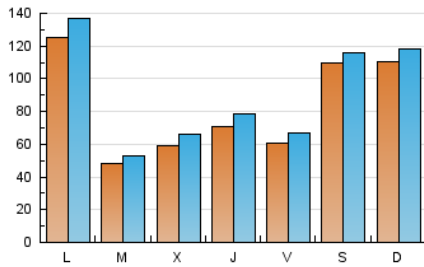

europa **press**

Catalunya

1. Cifras totales y promedios (Nacional)

MES - AÑO	NAVEGADORES UNICOS	VISITAS	PAGINAS
Octubre - 2025	222.402	274.411	378.021
PROMEDIO DIARIO	8.159	8.875	12.299
PROMEDIO LUNES-VIERNES	7.162	7.893	11.619
PROMEDIO SABADO-DOMINGO	11.025	11.698	14.253
PAGINAS / VISITAS	1,39		
DURACION MEDIA VISITAS	0:03:21		
TIEMPO INTERACCIÓN MEDIO	0:00:39		

2. Secciones (Nacional)

	PAGINAS	%
HOME	11.061	2.90 %
RESTO	370.194	97.10 %

3. Por día del mes (Nacional)

Día	N. únicos	Visitas	Páginas	Día	N. únicos	Visitas	Páginas	Día	N. únicos	Visitas	Páginas
1	5.510	6.370	10.097	11	6.319	6.639	8.407	21	4.380	4.854	8.076
2	6.499	7.199	11.329	12	18.552	20.246	23.891	22	3.487	3.909	7.075
3	6.723	7.405	10.672	13	12.740	14.044	19.248	23	5.289	5.865	9.527
4	26.458	28.002	33.089	14	4.891	5.394	9.389	24	4.017	4.541	7.324
5	18.549	19.142	22.980	15	8.634	9.417	14.200	25	5.167	5.391	6.996
6	23.772	25.121	29.867	16	14.720	16.206	21.777	26	2.664	2.957	4.060
7	4.421	4.931	8.058	17	11.976	13.091	16.930	27	10.128	11.550	15.199
8	5.061	5.847	9.984	18	5.948	6.327	8.126	28	5.513	5.966	9.028
9	4.677	5.358	9.716	19	4.541	4.876	6.475	29	6.771	7.389	10.789
10	4.021	4.463	8.136	20	3.473	3.907	7.042	30	4.280	4.641	7.479
								31	3.749	4.074	6.289

4. Gráficas (Nacional)

4.1 Por día de la semana (promedio)

N. únicos / Visitas (x 100)

Páginas (x 100)

4.2 Por franja horaria (promedio)

Visitas_ (x 1000)

Páginas (x 1000)

4.3 Por meses