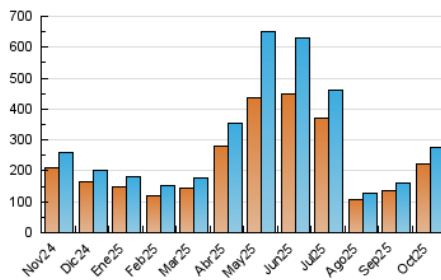

2. Secciones (Nacional)

	PAGINAS	%
HOME	11.061	2.90 %
RESTO	370.194	97.10 %

3. Por día del mes (Nacional)

Día	N. únicos	Visitas	Páginas	Día	N. únicos	Visitas	Páginas	Día	N. únicos	Visitas	Páginas
1	5.510	6.370	10.097	11	6.319	6.639	8.407	21	4.380	4.854	8.076
2	6.499	7.199	11.329	12	18.552	20.246	23.891	22	3.487	3.909	7.075
3	6.723	7.405	10.672	13	12.740	14.044	19.248	23	5.289	5.865	9.527
4	26.458	28.002	33.089	14	4.891	5.394	9.389	24	4.017	4.541	7.324
5	18.549	19.142	22.980	15	8.634	9.417	14.200	25	5.167	5.391	6.996
6	23.772	25.121	29.867	16	14.720	16.206	21.777	26	2.664	2.957	4.060
7	4.421	4.931	8.058	17	11.976	13.091	16.930	27	10.128	11.550	15.199
8	5.061	5.847	9.984	18	5.948	6.327	8.126	28	5.513	5.966	9.028
9	4.677	5.358	9.716	19	4.541	4.876	6.475	29	6.771	7.389	10.789
10	4.021	4.463	8.136	20	3.473	3.907	7.042	30	4.280	4.641	7.479
								31	3.749	4.074	6.289

4. Gráficas (Nacional)

4.1 Por día de la semana (promedio)

N. únicos / Visitas (x 100)

Páginas (x 100)

4.2 Por franja horaria (promedio)

Visitas_ (x 1000)

Páginas (x 1000)

4.3 Por meses

N. únicos / Visitas (x 1000)

Páginas (x 1000)

5. Observaciones

Este Medio Electrónico de Comunicación ha sido medido por la herramienta Google Analytics de Google (GA4).

6. Definiciones básicas (Para más información ver Normas Técnicas para el Control de los Medios Electrónicos de Comunicación)

Página Vista:

Conjunto de ficheros enviado a un usuario como resultado de una petición del mismo recibida por el servidor. Cuando la página está formada por varios marcos (frames), el conjunto de los mismos tendrá, a efectos de cómputo, la consideración de una página unitaria.