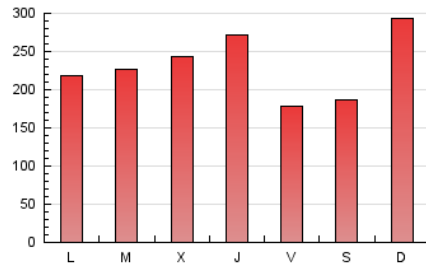

2. Secciones (Nacional)

	PAGINAS	%
HOME	11.718	1.65 %
RESTO	698.810	98.35 %

3. Por día del mes (Nacional)

Día	N. únicos	Visitas	Páginas	Día	N. únicos	Visitas	Páginas	Día	N. únicos	Visitas	Páginas
1	19.327	20.985	28.641	11	68.832	72.053	86.415	21	33.450	35.633	45.137
2	11.334	12.401	18.190	12	39.999	41.765	54.808	22	24.792	25.515	32.895
3	5.599	6.254	10.291	13	15.084	16.032	23.473	23	6.778	7.130	9.758
4	3.407	3.687	6.008	14	8.172	9.030	12.481	24	2.779	3.019	4.878
5	6.570	7.088	11.091	15	9.319	10.253	14.333	25	4.008	4.252	7.386
6	23.720	24.403	32.660	16	6.928	7.385	11.167	26	6.098	6.640	11.007
7	16.824	17.770	23.394	17	33.230	34.176	44.244	27	8.922	9.642	14.342
8	23.085	26.657	37.855	18	12.495	13.400	17.628	28	10.100	11.000	16.012
9	15.351	16.495	24.870	19	6.317	6.771	10.457	29	14.708	16.142	22.094
10	14.266	14.872	20.516	20	13.600	15.191	20.085	30	17.924	19.178	24.803
								31	9.330	9.913	13.609

4. Gráficas (Nacional)

4.1 Por día de la semana (promedio)

N. únicos / Visitas (x 100)

Páginas (x 100)

4.2 Por franja horaria (promedio)

Visitas_ (x 1000)

Páginas (x 1000)

4.3 Por meses

N. únicos / Visitas (x 1000)

Páginas (x 1000)

5. Observaciones

Este Medio Electrónico de Comunicación ha sido medido por la herramienta Google Analytics de Google (GA4).

Nota: Debido a un fallo técnico en la herramienta de medición, no relacionado con OJD interactiva, los datos del 27/08/2024 pueden estar incompletos.