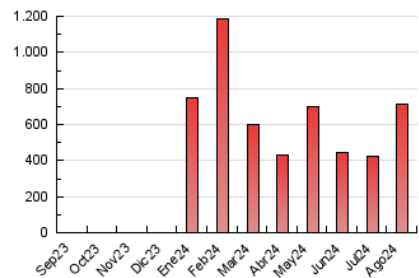

2. Secciones (Nacional)

	PAGINAS	%
HOME	11.718	1.65 %
RESTO	698.810	98.35 %

3. Por día del mes (Nacional)

Día	N. únicos	Visitas	Páginas	Día	N. únicos	Visitas	Páginas	Día	N. únicos	Visitas	Páginas
1	19.327	20.985	28.641	11	68.832	72.053	86.415	21	33.450	35.633	45.137
2	11.334	12.401	18.190	12	39.999	41.765	54.808	22	24.792	25.515	32.895
3	5.599	6.254	10.291	13	15.084	16.032	23.473	23	6.778	7.130	9.758
4	3.407	3.687	6.008	14	8.172	9.030	12.481	24	2.779	3.019	4.878
5	6.570	7.088	11.091	15	9.319	10.253	14.333	25	4.008	4.252	7.386
6	23.720	24.403	32.660	16	6.928	7.385	11.167	26	6.098	6.640	11.007
7	16.824	17.770	23.394	17	33.230	34.176	44.244	27	8.922	9.642	14.342
8	23.085	26.657	37.855	18	12.495	13.400	17.628	28	10.100	11.000	16.012
9	15.351	16.495	24.870	19	6.317	6.771	10.457	29	14.708	16.142	22.094
10	14.266	14.872	20.516	20	13.600	15.191	20.085	30	17.924	19.178	24.803
								31	9.330	9.913	13.609

4. Gráficas (Nacional)

4.1 Por día de la semana (promedio)

N. únicos / Visitas (x 100)

Páginas (x 100)

4.2 Por franja horaria (promedio)

Visitas_ (x 1000)

Páginas (x 1000)

4.3 Por meses

N. únicos / Visitas (x 1000)

Páginas (x 1000)

5. Observaciones

Este Medio Electrónico de Comunicación ha sido medido por la herramienta Google Analytics de Google (GA4).

Nota: Debido a un fallo técnico en la herramienta de medición, no relacionado con OJD interactiva, los datos del 27/08/2024 pueden estar incompletos.

Visita:

Una secuencia ininterrumpida de páginas servidas a un usuario válido. Si dicho usuario no realiza peticiones de páginas en un periodo de tiempo (30 min) la siguiente petición constituirá el inicio de una nueva visita.