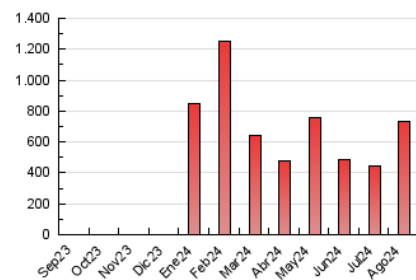

Páginas (x 1000)