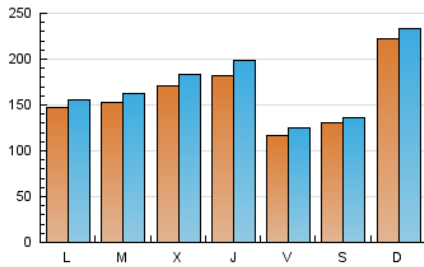

europa **press**
Catalunya

1. Cifras totales y promedios (Nacional)

MES - AÑO	NAVEGADORES UNICOS	VISITAS	PAGINAS
Agosto - 2024	390.750	524.732	710.528
PROMEDIO DIARIO	15.882	16.927	22.920
PROMEDIO LUNES-VIERNES	15.382	16.505	22.707
PROMEDIO SABADO-DOMINGO	17.105	17.958	23.442
PAGINAS / VISITAS	1,35		
DURACION MEDIA VISITAS	0:02:14		
TIEMPO INTERACCIÓN MEDIO	0:01:01		

2. Secciones (Nacional)

	PAGINAS	%
HOME	11.718	1.65 %
RESTO	698.810	98.35 %

3. Por día del mes (Nacional)

Día	N. únicos	Visitas	Páginas	Día	N. únicos	Visitas	Páginas	Día	N. únicos	Visitas	Páginas
1	19.327	20.985	28.641	11	68.832	72.053	86.415	21	33.450	35.633	45.137
2	11.334	12.401	18.190	12	39.999	41.765	54.808	22	24.792	25.515	32.895
3	5.599	6.254	10.291	13	15.084	16.032	23.473	23	6.778	7.130	9.758
4	3.407	3.687	6.008	14	8.172	9.030	12.481	24	2.779	3.019	4.878
5	6.570	7.088	11.091	15	9.319	10.253	14.333	25	4.008	4.252	7.386
6	23.720	24.403	32.660	16	6.928	7.385	11.167	26	6.098	6.640	11.007
7	16.824	17.770	23.394	17	33.230	34.176	44.244	27	8.922	9.642	14.342
8	23.085	26.657	37.855	18	12.495	13.400	17.628	28	10.100	11.000	16.012
9	15.351	16.495	24.870	19	6.317	6.771	10.457	29	14.708	16.142	22.094
10	14.266	14.872	20.516	20	13.600	15.191	20.085	30	17.924	19.178	24.803
								31	9.330	9.913	13.609

4. Gráficas (Nacional)

4.1 Por día de la semana (promedio)

N. únicos / Visitas (x 100)

Páginas (x 100)

4.2 Por franja horaria (promedio)

Visitas_ (x 1000)

Páginas (x 1000)

4.3 Por meses

N. únicos / Visitas (x 1000)

Páginas (x 1000)

5. Observaciones

Este Medio Electrónico de Comunicación ha sido medido por la herramienta Google Analytics de Google (GA4).

Nota: Debido a un fallo técnico en la herramienta de medición, no relacionado con OJD interactiva, los datos del 27/08/2024 pueden estar incompletos.