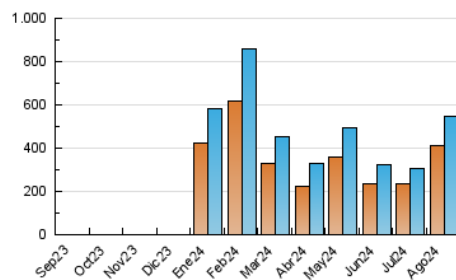

4.3 Por meses

N. únicos / Visitas (x 1000)