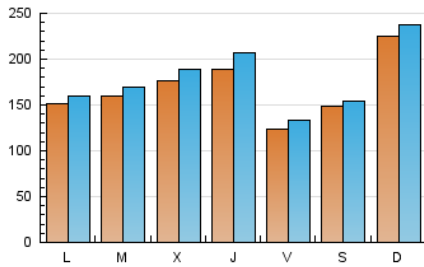

europa press
Catalunya

1. Cifras totales y promedios (Nacional e Internacional)

MES - AÑO	NAVEGADORES UNICOS	VISITAS	PAGINAS
Agosto - 2024	411.914	549.738	736.334
PROMEDIO DIARIO	16.633	17.733	23.753
PROMEDIO LUNES-VIERNES	15.982	17.183	23.616
PROMEDIO SABADO-DOMINGO	18.224	19.080	24.087
PAGINAS / VISITAS	1,34		
DURACION MEDIA VISITAS	0:02:15		
TIEMPO INTERACCIÓN MEDIO	0:01:00		

2. Secciones (Nacional e Internacional)

	PAGINAS	%
HOME	12.128	1.65 %
RESTO	724.206	98.35 %

3. Por día del mes (Nacional e Internacional)

Día	N. únicos	Visitas	Páginas	Día	N. únicos	Visitas	Páginas	Día	N. únicos	Visitas	Páginas
1	19.664	21.208	29.102	11	69.390	72.716	87.284	21	34.129	36.234	46.125
2	11.674	12.784	18.749	12	40.627	42.428	55.707	22	25.485	26.331	33.959
3	5.950	6.649	10.795	13	15.460	16.444	24.022	23	7.066	7.448	10.163
4	3.630	3.929	6.373	14	8.717	9.684	13.334	24	2.962	3.211	5.195
5	6.888	7.464	11.572	15	9.963	11.010	15.383	25	4.189	4.439	7.657
6	24.504	25.247	33.760	16	7.488	8.090	12.030	26	6.443	7.030	11.498
7	17.536	18.485	24.328	17	33.675	34.544	44.916	27	9.523	10.322	15.389
8	24.411	28.268	40.313	18	12.743	13.710	18.111	28	10.411	11.330	16.565
9	16.218	17.539	26.874	19	6.550	7.109	10.922	29	15.102	16.577	22.775
10	14.742	15.406	21.250	20	14.260	15.951	21.300	30	19.495	21.033	25.679
								31	16.738	17.118	15.204

4. Gráficas (Nacional e Internacional)

4.1 Por día de la semana (promedio)

N. únicos / Visitas (x 100)

Páginas (x 100)

4.2 Por franja horaria (promedio)

Visitas_ (x 1000)

Páginas (x 1000)

4.3 Por meses