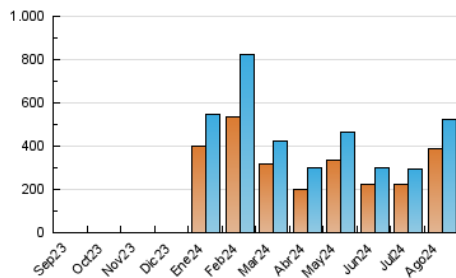

2. Secciones (Nacional)

	PAGINAS	%
HOME	11.718	1.65 %
RESTO	698.810	98.35 %

3. Por día del mes (Nacional)

Día	N. únicos	Visitas	Páginas	Día	N. únicos	Visitas	Páginas	Día	N. únicos	Visitas	Páginas
1	19.327	20.985	28.641	11	68.832	72.053	86.415	21	33.450	35.633	45.137
2	11.334	12.401	18.190	12	39.999	41.765	54.808	22	24.792	25.515	32.895
3	5.599	6.254	10.291	13	15.084	16.032	23.473	23	6.778	7.130	9.758
4	3.407	3.687	6.008	14	8.172	9.030	12.481	24	2.779	3.019	4.878
5	6.570	7.088	11.091	15	9.319	10.253	14.333	25	4.008	4.252	7.386
6	23.720	24.403	32.660	16	6.928	7.385	11.167	26	6.098	6.640	11.007
7	16.824	17.770	23.394	17	33.230	34.176	44.244	27	8.922	9.642	14.342
8	23.085	26.657	37.855	18	12.495	13.400	17.628	28	10.100	11.000	16.012
9	15.351	16.495	24.870	19	6.317	6.771	10.457	29	14.708	16.142	22.094
10	14.266	14.872	20.516	20	13.600	15.191	20.085	30	17.924	19.178	24.803
								31	9.330	9.913	13.609

4. Gráficas (Nacional)

4.1 Por día de la semana (promedio)

N. únicos / Visitas (x 100)

Páginas (x 100)

4.2 Por franja horaria (promedio)

Visitas_ (x 1000)

Páginas (x 1000)

4.3 Por meses

N. únicos / Visitas (x 1000)

Páginas (x 1000)

5. Observaciones

Este Medio Electrónico de Comunicación ha sido medido por la herramienta Google Analytics de Google (GA4).

Nota: Debido a un fallo técnico en la herramienta de medición, no relacionado con OJD interactiva, los datos del 27/08/2024 pueden estar incompletos.

Visita:

Una secuencia ininterrumpida de páginas servidas a un usuario válido. Si dicho usuario no realiza peticiones de páginas en un periodo de tiempo (30 min) la siguiente petición constituirá el inicio de una nueva visita.