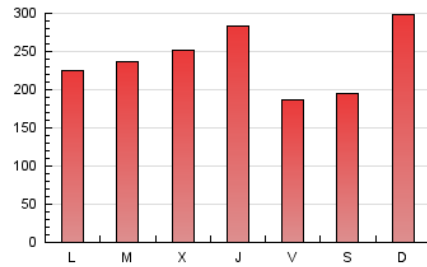

2. Secciones (Nacional e Internacional)

	PAGINAS	%
HOME	12.128	1.65 %
RESTO	724.206	98.35 %

3. Por día del mes (Nacional e Internacional)

Día	N. únicos	Visitas	Páginas	Día	N. únicos	Visitas	Páginas	Día	N. únicos	Visitas	Páginas
1	19.664	21.208	29.102	11	69.390	72.716	87.284	21	34.129	36.234	46.125
2	11.674	12.784	18.749	12	40.627	42.428	55.707	22	25.485	26.331	33.959
3	5.950	6.649	10.795	13	15.460	16.444	24.022	23	7.066	7.448	10.163
4	3.630	3.929	6.373	14	8.717	9.684	13.334	24	2.962	3.211	5.195
5	6.888	7.464	11.572	15	9.963	11.010	15.383	25	4.189	4.439	7.657
6	24.504	25.247	33.760	16	7.488	8.090	12.030	26	6.443	7.030	11.498
7	17.536	18.485	24.328	17	33.675	34.544	44.916	27	9.523	10.322	15.389
8	24.411	28.268	40.313	18	12.743	13.710	18.111	28	10.411	11.330	16.565
9	16.218	17.539	26.874	19	6.550	7.109	10.922	29	15.102	16.577	22.775
10	14.742	15.406	21.250	20	14.260	15.951	21.300	30	19.495	21.033	25.679
								31	16.738	17.118	15.204

4. Gráficas (Nacional e Internacional)

4.1 Por día de la semana (promedio)

N. únicos / Visitas (x 100)

Páginas (x 100)

4.2 Por franja horaria (promedio)

Visitas_ (x 1000)

Páginas (x 1000)

4.3 Por meses