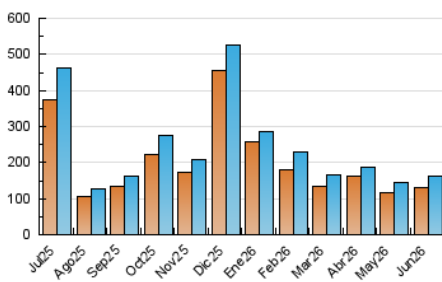

2. Secciones (Nacional)

	PAGINAS	%
HOME	7.412	3.35 %
RESTO	213.912	96.65 %

3. Por día del mes (Nacional)

Día	N. únicos	Visitas	Páginas	Día	N. únicos	Visitas	Páginas	Día	N. únicos	Visitas	Páginas
1	2.981	3.292	6.023	11	4.348	4.767	7.131	21	5.465	5.980	7.024
2	4.193	4.639	7.773	12	3.978	4.730	6.733	22	4.686	5.011	7.120
3	3.935	4.397	5.604	13	2.589	2.837	2.814	23	4.179	4.642	6.372
4	3.890	4.209	6.668	14	4.238	4.464	4.776	24	5.061	5.496	7.171
5	7.484	8.182	11.926	15	5.097	5.537	7.303	25	2.821	3.086	4.874
6	3.290	3.566	4.999	16	3.621	3.880	6.301	26	9.079	9.805	11.851
7	3.348	3.609	4.960	17	4.236	4.588	6.836	27	3.971	4.433	4.540
8	3.382	3.609	5.694	18	7.965	8.901	12.508	28	12.478	13.347	12.653
9	4.326	4.766	7.273	19	6.677	7.257	9.747	29	5.761	6.212	8.135
10	6.881	7.638	11.627	20	6.130	6.772	7.908	30	4.656	5.060	6.980

4. Gráficas (Nacional)

4.1 Por día de la semana (promedio)

N. únicos / Visitas (x 100)

Páginas (x 100)

4.2 Por franja horaria (promedio)

Visitas_ (x 1000)

Páginas (x 1000)

4.3 Por meses

N. únicos / Visitas (x 1000)

Páginas (x 1000)

5. Observaciones

Este Medio Electrónico de Comunicación ha sido medido por la herramienta Google Analytics de Google (GA4).

6. Definiciones básicas (Para más información ver Normas Técnicas para el Control de los Medios Electrónicos de Comunicación)

Visita:

Una secuencia ininterrumpida de páginas servidas a un usuario válido. Si dicho usuario no realiza peticiones de páginas en un periodo de tiempo (30 min) la siguiente petición constituirá el inicio de una nueva visita.