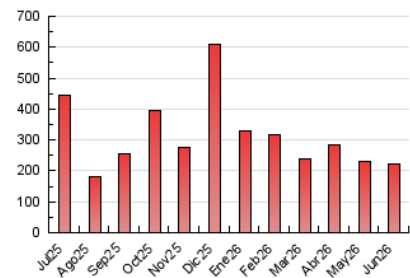

Páginas (x 1000)