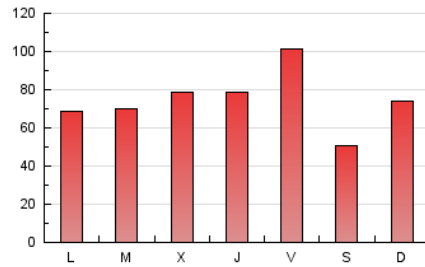

europa press
Catalunya

1. Cifras totales y promedios (Nacional e Internacional)

MES - AÑO	NAVEGADORES UNICOS	VISITAS	PAGINAS
Junio - 2026	133.219	165.339	222.907
PROMEDIO DIARIO	5.074	5.547	7.430
PROMEDIO LUNES-VIERNES	5.018	5.502	7.861
PROMEDIO SABADO-DOMINGO	5.228	5.673	6.246
PAGINAS / VISITAS	1,34		
DURACION MEDIA VISITAS	0:03:31		
TIEMPO INTERACCIÓN MEDIO	0:00:32		

2. Secciones (Nacional e Internacional)

	PAGINAS	%
HOME	7.418	3.33 %
RESTO	215.489	96.67 %

3. Por día del mes (Nacional e Internacional)

Día	N. únicos	Visitas	Páginas	Día	N. únicos	Visitas	Páginas	Día	N. únicos	Visitas	Páginas
1	3.008	3.328	6.063	11	4.404	4.843	7.206	21	5.510	6.033	7.073
2	4.223	4.679	7.799	12	4.036	4.807	6.856	22	4.722	5.041	7.162
3	4.010	4.458	5.650	13	2.619	2.867	2.838	23	4.204	4.674	6.415
4	3.941	4.279	6.733	14	4.281	4.507	4.810	24	5.099	5.523	7.201
5	7.525	8.219	11.972	15	5.133	5.584	7.334	25	2.891	3.189	4.927
6	3.317	3.582	5.033	16	3.639	3.895	6.318	26	9.156	9.899	11.912
7	3.390	3.672	5.002	17	4.262	4.614	6.864	27	4.021	4.494	4.572
8	3.415	3.650	5.730	18	8.013	8.955	12.582	28	12.514	13.400	12.691
9	4.352	4.794	7.306	19	6.729	7.333	9.800	29	5.825	6.274	8.211
10	6.981	7.769	11.750	20	6.173	6.826	7.950	30	4.817	5.235	7.147

4. Gráficas (Nacional e Internacional)

4.1 Por día de la semana (promedio)

N. únicos / Visitas (x 100)

Páginas (x 100)

4.2 Por franja horaria (promedio)

Visitas_ (x 1000)

Páginas (x 1000)

4.3 Por meses