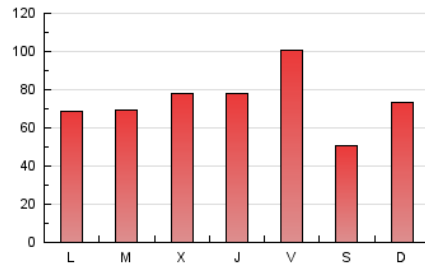

europa **press**
Catalunya

1. Cifras totales y promedios (Nacional)

MES - AÑO	NAVEGADORES UNICOS	VISITAS	PAGINAS
Junio - 2026	132.176	163.910	221.324
PROMEDIO DIARIO	5.025	5.490	7.377
PROMEDIO LUNES-VIERNES	4.965	5.441	7.802
PROMEDIO SABADO-DOMINGO	5.189	5.626	6.209
PAGINAS / VISITAS	1,34		
DURACION MEDIA VISITAS	0:03:31		
TIEMPO INTERACCIÓN MEDIO	0:00:32		

2. Secciones (Nacional)

	PAGINAS	%
HOME	7.412	3.35 %
RESTO	213.912	96.65 %

3. Por día del mes (Nacional)

Día	N. únicos	Visitas	Páginas	Día	N. únicos	Visitas	Páginas	Día	N. únicos	Visitas	Páginas
1	2.981	3.292	6.023	11	4.348	4.767	7.131	21	5.465	5.980	7.024
2	4.193	4.639	7.773	12	3.978	4.730	6.733	22	4.686	5.011	7.120
3	3.935	4.397	5.604	13	2.589	2.837	2.814	23	4.179	4.642	6.372
4	3.890	4.209	6.668	14	4.238	4.464	4.776	24	5.061	5.496	7.171
5	7.484	8.182	11.926	15	5.097	5.537	7.303	25	2.821	3.086	4.874
6	3.290	3.566	4.999	16	3.621	3.880	6.301	26	9.079	9.805	11.851
7	3.348	3.609	4.960	17	4.236	4.588	6.836	27	3.971	4.433	4.540
8	3.382	3.609	5.694	18	7.965	8.901	12.508	28	12.478	13.347	12.653
9	4.326	4.766	7.273	19	6.677	7.257	9.747	29	5.761	6.212	8.135
10	6.881	7.638	11.627	20	6.130	6.772	7.908	30	4.656	5.060	6.980

4. Gráficas (Nacional)

4.1 Por día de la semana (promedio)

N. únicos / Visitas (x 100)

Páginas (x 100)

4.2 Por franja horaria (promedio)

Visitas_ (x 1000)

Páginas (x 1000)

4.3 Por meses