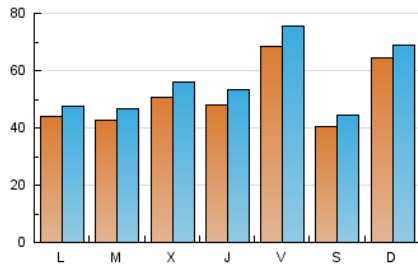

europa press
Catalunya

1. Cifras totales y promedios (Nacional e Internacional)

MES - AÑO	NAVEGADORES UNICOS	VISITAS	PAGINAS
Junio - 2026	133.219	165.339	222.907
PROMEDIO DIARIO	5.074	5.547	7.430
PROMEDIO LUNES-VIERNES	5.018	5.502	7.861
PROMEDIO SABADO-DOMINGO	5.228	5.673	6.246
PAGINAS / VISITAS	1,34		
DURACION MEDIA VISITAS	0:03:31		
TIEMPO INTERACCIÓN MEDIO	0:00:32		

2. Secciones (Nacional e Internacional)

	PAGINAS	%
HOME	7.418	3.33 %
RESTO	215.489	96.67 %

3. Por día del mes (Nacional e Internacional)

Día	N. únicos	Visitas	Páginas	Día	N. únicos	Visitas	Páginas	Día	N. únicos	Visitas	Páginas
1	3.008	3.328	6.063	11	4.404	4.843	7.206	21	5.510	6.033	7.073
2	4.223	4.679	7.799	12	4.036	4.807	6.856	22	4.722	5.041	7.162
3	4.010	4.458	5.650	13	2.619	2.867	2.838	23	4.204	4.674	6.415
4	3.941	4.279	6.733	14	4.281	4.507	4.810	24	5.099	5.523	7.201
5	7.525	8.219	11.972	15	5.133	5.584	7.334	25	2.891	3.189	4.927
6	3.317	3.582	5.033	16	3.639	3.895	6.318	26	9.156	9.899	11.912
7	3.390	3.672	5.002	17	4.262	4.614	6.864	27	4.021	4.494	4.572
8	3.415	3.650	5.730	18	8.013	8.955	12.582	28	12.514	13.400	12.691
9	4.352	4.794	7.306	19	6.729	7.333	9.800	29	5.825	6.274	8.211
10	6.981	7.769	11.750	20	6.173	6.826	7.950	30	4.817	5.235	7.147

4. Gráficas (Nacional e Internacional)

4.1 Por día de la semana (promedio)

N. únicos / Visitas (x 100)

Páginas (x 100)

4.2 Por franja horaria (promedio)

Visitas_ (x 1000)

Páginas (x 1000)

4.3 Por meses