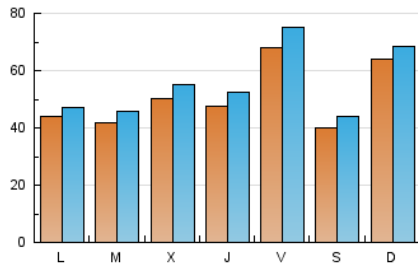

europa **press**
Catalunya

1. Cifras totales y promedios (Nacional)

MES - AÑO	NAVEGADORES UNICOS	VISITAS	PAGINAS
Junio - 2026	132.176	163.910	221.324
PROMEDIO DIARIO	5.025	5.490	7.377
PROMEDIO LUNES-VIERNES	4.965	5.441	7.802
PROMEDIO SABADO-DOMINGO	5.189	5.626	6.209
PAGINAS / VISITAS	1,34		
DURACION MEDIA VISITAS	0:03:31		
TIEMPO INTERACCIÓN MEDIO	0:00:32		

2. Secciones (Nacional)

	PAGINAS	%
HOME	7.412	3.35 %
RESTO	213.912	96.65 %

3. Por día del mes (Nacional)

Día	N. únicos	Visitas	Páginas	Día	N. únicos	Visitas	Páginas	Día	N. únicos	Visitas	Páginas
1	2.981	3.292	6.023	11	4.348	4.767	7.131	21	5.465	5.980	7.024
2	4.193	4.639	7.773	12	3.978	4.730	6.733	22	4.686	5.011	7.120
3	3.935	4.397	5.604	13	2.589	2.837	2.814	23	4.179	4.642	6.372
4	3.890	4.209	6.668	14	4.238	4.464	4.776	24	5.061	5.496	7.171
5	7.484	8.182	11.926	15	5.097	5.537	7.303	25	2.821	3.086	4.874
6	3.290	3.566	4.999	16	3.621	3.880	6.301	26	9.079	9.805	11.851
7	3.348	3.609	4.960	17	4.236	4.588	6.836	27	3.971	4.433	4.540
8	3.382	3.609	5.694	18	7.965	8.901	12.508	28	12.478	13.347	12.653
9	4.326	4.766	7.273	19	6.677	7.257	9.747	29	5.761	6.212	8.135
10	6.881	7.638	11.627	20	6.130	6.772	7.908	30	4.656	5.060	6.980

4. Gráficas (Nacional)

4.1 Por día de la semana (promedio)

N. únicos / Visitas (x 100)

Páginas (x 100)

4.2 Por franja horaria (promedio)

Visitas_ (x 1000)

Páginas (x 1000)

4.3 Por meses