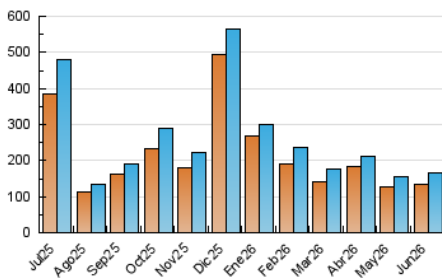

4.3 Por meses

N. únicos / Visitas (x 1000)