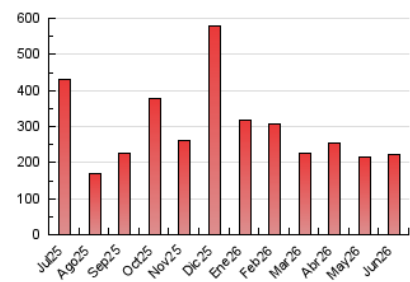

2. Secciones (Nacional)

	PAGINAS	%
HOME	7.412	3.35 %
RESTO	213.912	96.65 %

3. Por día del mes (Nacional)

Día	N. únicos	Visitas	Páginas	Día	N. únicos	Visitas	Páginas	Día	N. únicos	Visitas	Páginas
1	2.981	3.292	6.023	11	4.348	4.767	7.131	21	5.465	5.980	7.024
2	4.193	4.639	7.773	12	3.978	4.730	6.733	22	4.686	5.011	7.120
3	3.935	4.397	5.604	13	2.589	2.837	2.814	23	4.179	4.642	6.372
4	3.890	4.209	6.668	14	4.238	4.464	4.776	24	5.061	5.496	7.171
5	7.484	8.182	11.926	15	5.097	5.537	7.303	25	2.821	3.086	4.874
6	3.290	3.566	4.999	16	3.621	3.880	6.301	26	9.079	9.805	11.851
7	3.348	3.609	4.960	17	4.236	4.588	6.836	27	3.971	4.433	4.540
8	3.382	3.609	5.694	18	7.965	8.901	12.508	28	12.478	13.347	12.653
9	4.326	4.766	7.273	19	6.677	7.257	9.747	29	5.761	6.212	8.135
10	6.881	7.638	11.627	20	6.130	6.772	7.908	30	4.656	5.060	6.980

4. Gráficas (Nacional)

4.1 Por día de la semana (promedio)

N. únicos / Visitas (x 100)

Páginas (x 100)

4.2 Por franja horaria (promedio)

Visitas_ (x 1000)

Páginas (x 1000)

4.3 Por meses

N. únicos / Visitas (x 1000)

Páginas (x 1000)

5. Observaciones

Este Medio Electrónico de Comunicación ha sido medido por la herramienta Google Analytics de Google (GA4).

6. Definiciones básicas (Para más información ver Normas Técnicas para el Control de los Medios Electrónicos de Comunicación)