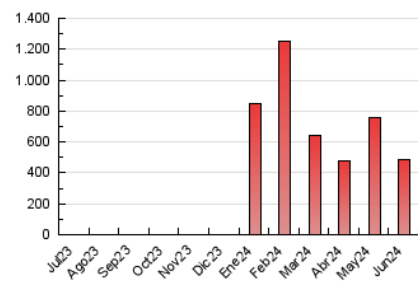

Páginas (x 1000)