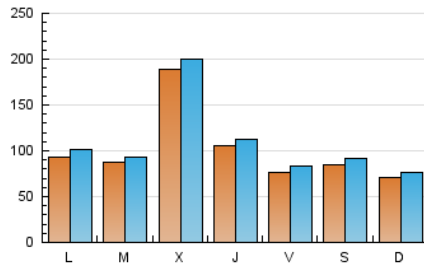

europa press
Catalunya

1. Cifras totales y promedios (Nacional e Internacional)

MES - AÑO	NAVEGADORES UNICOS	VISITAS	PAGINAS
Junio - 2024	234.093	321.136	482.750
PROMEDIO DIARIO	9.946	10.705	16.092
PROMEDIO LUNES-VIERNES	11.035	11.849	17.889
PROMEDIO SABADO-DOMINGO	7.767	8.417	12.498
PAGINAS / VISITAS	1,50		
DURACION MEDIA VISITAS	0:03:36		
TIEMPO INTERACCIÓN MEDIO	0:00:52		

2. Secciones (Nacional e Internacional)

	PAGINAS	%
HOME	9.496	1.97 %
RESTO	473.254	98.03 %

3. Por día del mes (Nacional e Internacional)

Día	N. únicos	Visitas	Páginas	Día	N. únicos	Visitas	Páginas	Día	N. únicos	Visitas	Páginas
1	13.443	14.592	22.923	11	14.192	14.840	20.861	21	9.984	11.324	17.158
2	10.722	11.344	18.283	12	9.065	9.736	15.974	22	3.355	3.745	5.857
3	7.692	8.122	15.825	13	5.076	5.494	9.353	23	2.940	3.225	5.393
4	7.092	7.672	14.942	14	6.204	6.586	10.103	24	12.420	13.370	18.300
5	6.077	6.546	12.265	15	4.211	4.571	6.799	25	7.875	8.449	12.948
6	6.032	6.469	12.143	16	7.446	8.192	12.381	26	49.392	51.619	66.544
7	6.131	6.474	12.166	17	7.719	8.635	14.729	27	22.337	24.039	31.474
8	12.410	13.427	18.350	18	5.671	6.390	10.698	28	8.368	9.187	13.622
9	5.431	5.927	9.443	19	11.090	12.122	17.088	29	8.840	9.543	12.811
10	9.640	10.701	17.735	20	8.650	9.195	13.842	30	8.871	9.600	12.740

4. Gráficas (Nacional e Internacional)

4.1 Por día de la semana (promedio)

N. únicos / Visitas (x 100)

Páginas (x 100)

4.2 Por franja horaria (promedio)

Visitas_ (x 1000)

Páginas (x 1000)

4.3 Por meses