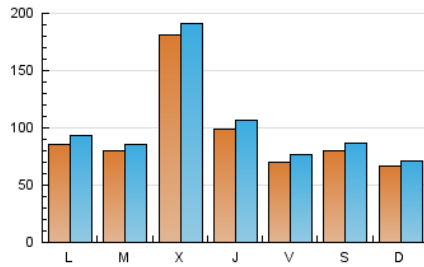

europa press
Catalunya

1. Cifras totales y promedios (Nacional)

MES - AÑO	NAVEGADORES UNICOS	VISITAS	PAGINAS
Junio - 2024	222.324	300.188	445.801
PROMEDIO DIARIO	9.307	10.006	14.860
PROMEDIO LUNES-VIERNES	10.314	11.066	16.491
PROMEDIO SABADO-DOMINGO	7.294	7.887	11.597
PAGINAS / VISITAS	1,49		
DURACION MEDIA VISITAS	0:03:20		
TIEMPO INTERACCIÓN MEDIO	0:00:50		

2. Secciones (Nacional)

	PAGINAS	%
HOME	9.096	2.04 %
RESTO	436.705	97.96 %

3. Por día del mes (Nacional)

Día	N. únicos	Visitas	Páginas	Día	N. únicos	Visitas	Páginas	Día	N. únicos	Visitas	Páginas
1	12.668	13.702	21.688	11	13.565	14.066	19.551	21	9.012	10.252	15.315
2	10.067	10.699	17.053	12	8.311	9.047	14.559	22	2.982	3.332	5.034
3	6.960	7.424	14.215	13	4.602	4.985	8.309	23	2.603	2.839	4.771
4	6.484	6.974	13.440	14	5.799	6.138	9.200	24	11.468	12.415	16.838
5	5.415	5.836	10.822	15	3.902	4.281	6.196	25	7.127	7.651	11.778
6	5.426	5.846	10.896	16	6.933	7.522	11.392	26	48.506	50.442	65.059
7	5.615	5.943	10.868	17	6.982	7.794	13.336	27	21.433	23.072	29.964
8	11.961	12.948	17.380	18	5.041	5.718	9.390	28	7.447	8.284	12.192
9	4.980	5.425	8.465	19	10.304	11.050	15.446	29	8.344	9.027	11.994
10	8.733	9.784	16.096	20	8.046	8.598	12.555	30	8.498	9.094	11.999

4. Gráficas (Nacional)

4.1 Por día de la semana (promedio)

N. únicos / Visitas (x 100)

Páginas (x 100)

4.2 Por franja horaria (promedio)

Visitas_ (x 1000)

Páginas (x 1000)

4.3 Por meses