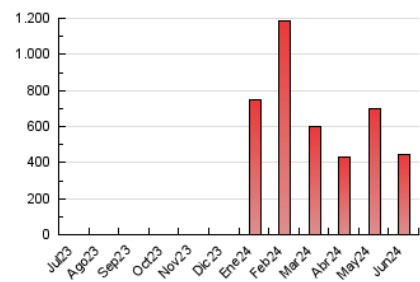

2. Secciones (Nacional)

	PAGINAS	%
HOME	9.096	2.04 %
RESTO	436.705	97.96 %

3. Por día del mes (Nacional)

Día	N. únicos	Visitas	Páginas	Día	N. únicos	Visitas	Páginas	Día	N. únicos	Visitas	Páginas
1	12.668	13.702	21.688	11	13.565	14.066	19.551	21	9.012	10.252	15.315
2	10.067	10.699	17.053	12	8.311	9.047	14.559	22	2.982	3.332	5.034
3	6.960	7.424	14.215	13	4.602	4.985	8.309	23	2.603	2.839	4.771
4	6.484	6.974	13.440	14	5.799	6.138	9.200	24	11.468	12.415	16.838
5	5.415	5.836	10.822	15	3.902	4.281	6.196	25	7.127	7.651	11.778
6	5.426	5.846	10.896	16	6.933	7.522	11.392	26	48.506	50.442	65.059
7	5.615	5.943	10.868	17	6.982	7.794	13.336	27	21.433	23.072	29.964
8	11.961	12.948	17.380	18	5.041	5.718	9.390	28	7.447	8.284	12.192
9	4.980	5.425	8.465	19	10.304	11.050	15.446	29	8.344	9.027	11.994
10	8.733	9.784	16.096	20	8.046	8.598	12.555	30	8.498	9.094	11.999

4. Gráficas (Nacional)

4.1 Por día de la semana (promedio)

N. únicos / Visitas (x 100)

Páginas (x 100)

4.2 Por franja horaria (promedio)

Visitas_ (x 1000)

Páginas (x 1000)

4.3 Por meses

N. únicos / Visitas (x 1000)

Páginas (x 1000)

5. Observaciones

Este Medio Electrónico de Comunicación ha sido medido por la herramienta Google Analytics de Google (GA4)

6. Definiciones básicas (Para más información ver Normas Técnicas para el Control de los Medios Electrónicos de Comunicación)

Visita:

Una secuencia ininterrumpida de páginas servidas a un usuario válido. Si dicho usuario no realiza peticiones de páginas en un periodo de tiempo (30 min) la siguiente petición constituirá el inicio de una nueva visita.