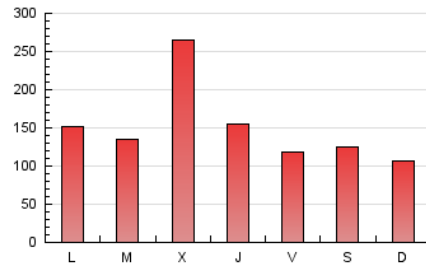

europa press
Catalunya

1. Cifras totales y promedios (Nacional)

MES - AÑO	NAVEGADORES UNICOS	VISITAS	PAGINAS
Junio - 2024	222.324	300.188	445.801
PROMEDIO DIARIO	9.307	10.006	14.860
PROMEDIO LUNES-VIERNES	10.314	11.066	16.491
PROMEDIO SABADO-DOMINGO	7.294	7.887	11.597
PAGINAS / VISITAS	1,49		
DURACION MEDIA VISITAS	0:03:20		
TIEMPO INTERACCIÓN MEDIO	0:00:50		

2. Secciones (Nacional)

	PAGINAS	%
HOME	9.096	2.04 %
RESTO	436.705	97.96 %

3. Por día del mes (Nacional)

Día	N. únicos	Visitas	Páginas	Día	N. únicos	Visitas	Páginas	Día	N. únicos	Visitas	Páginas
1	12.668	13.702	21.688	11	13.565	14.066	19.551	21	9.012	10.252	15.315
2	10.067	10.699	17.053	12	8.311	9.047	14.559	22	2.982	3.332	5.034
3	6.960	7.424	14.215	13	4.602	4.985	8.309	23	2.603	2.839	4.771
4	6.484	6.974	13.440	14	5.799	6.138	9.200	24	11.468	12.415	16.838
5	5.415	5.836	10.822	15	3.902	4.281	6.196	25	7.127	7.651	11.778
6	5.426	5.846	10.896	16	6.933	7.522	11.392	26	48.506	50.442	65.059
7	5.615	5.943	10.868	17	6.982	7.794	13.336	27	21.433	23.072	29.964
8	11.961	12.948	17.380	18	5.041	5.718	9.390	28	7.447	8.284	12.192
9	4.980	5.425	8.465	19	10.304	11.050	15.446	29	8.344	9.027	11.994
10	8.733	9.784	16.096	20	8.046	8.598	12.555	30	8.498	9.094	11.999

4. Gráficas (Nacional)

4.1 Por día de la semana (promedio)

N. únicos / Visitas (x 100)

Páginas (x 100)

4.2 Por franja horaria (promedio)

Visitas_ (x 1000)

Páginas (x 1000)

4.3 Por meses