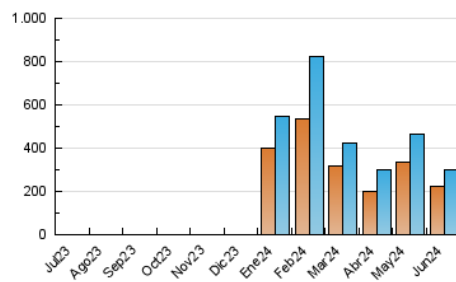

2. Secciones (Nacional)

	PAGINAS	%
HOME	9.096	2.04 %
RESTO	436.705	97.96 %

3. Por día del mes (Nacional)

Día	N. únicos	Visitas	Páginas	Día	N. únicos	Visitas	Páginas	Día	N. únicos	Visitas	Páginas
1	12.668	13.702	21.688	11	13.565	14.066	19.551	21	9.012	10.252	15.315
2	10.067	10.699	17.053	12	8.311	9.047	14.559	22	2.982	3.332	5.034
3	6.960	7.424	14.215	13	4.602	4.985	8.309	23	2.603	2.839	4.771
4	6.484	6.974	13.440	14	5.799	6.138	9.200	24	11.468	12.415	16.838
5	5.415	5.836	10.822	15	3.902	4.281	6.196	25	7.127	7.651	11.778
6	5.426	5.846	10.896	16	6.933	7.522	11.392	26	48.506	50.442	65.059
7	5.615	5.943	10.868	17	6.982	7.794	13.336	27	21.433	23.072	29.964
8	11.961	12.948	17.380	18	5.041	5.718	9.390	28	7.447	8.284	12.192
9	4.980	5.425	8.465	19	10.304	11.050	15.446	29	8.344	9.027	11.994
10	8.733	9.784	16.096	20	8.046	8.598	12.555	30	8.498	9.094	11.999

4. Gráficas (Nacional)

4.1 Por día de la semana (promedio)

N. únicos / Visitas (x 100)

Páginas (x 100)

4.2 Por franja horaria (promedio)

Visitas_ (x 1000)

Páginas (x 1000)

4.3 Por meses

N. únicos / Visitas (x 1000)

Páginas (x 1000)

5. Observaciones

Este Medio Electrónico de Comunicación ha sido medido por la herramienta Google Analytics de Google (GA4)

6. Definiciones básicas (Para más información ver Normas Técnicas para el Control de los Medios Electrónicos de Comunicación)

Visita:

Una secuencia ininterrumpida de páginas servidas a un usuario válido. Si dicho usuario no realiza peticiones de páginas en un periodo de tiempo (30 min) la siguiente petición constituirá el inicio de una nueva visita.