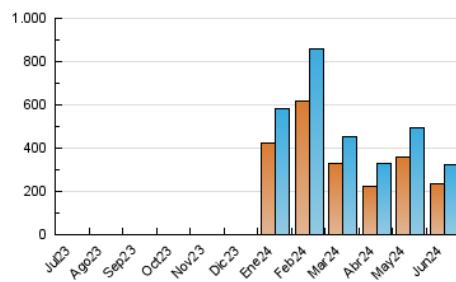

4.3 Por meses

N. únicos / Visitas (x 1000)