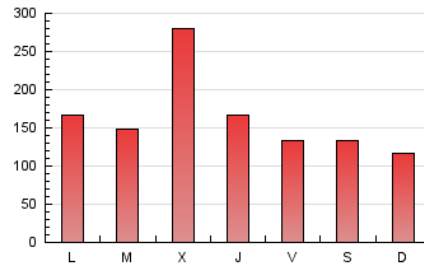

europa press
Catalunya

1. Cifras totales y promedios (Nacional e Internacional)

MES - AÑO	NAVEGADORES UNICOS	VISITAS	PAGINAS
Junio - 2024	234.093	321.136	482.750
PROMEDIO DIARIO	9.946	10.705	16.092
PROMEDIO LUNES-VIERNES	11.035	11.849	17.889
PROMEDIO SABADO-DOMINGO	7.767	8.417	12.498
PAGINAS / VISITAS	1,50		
DURACION MEDIA VISITAS	0:03:36		
TIEMPO INTERACCIÓN MEDIO	0:00:52		

2. Secciones (Nacional e Internacional)

	PAGINAS	%
HOME	9.496	1.97 %
RESTO	473.254	98.03 %

3. Por día del mes (Nacional e Internacional)

Día	N. únicos	Visitas	Páginas	Día	N. únicos	Visitas	Páginas	Día	N. únicos	Visitas	Páginas
1	13.443	14.592	22.923	11	14.192	14.840	20.861	21	9.984	11.324	17.158
2	10.722	11.344	18.283	12	9.065	9.736	15.974	22	3.355	3.745	5.857
3	7.692	8.122	15.825	13	5.076	5.494	9.353	23	2.940	3.225	5.393
4	7.092	7.672	14.942	14	6.204	6.586	10.103	24	12.420	13.370	18.300
5	6.077	6.546	12.265	15	4.211	4.571	6.799	25	7.875	8.449	12.948
6	6.032	6.469	12.143	16	7.446	8.192	12.381	26	49.392	51.619	66.544
7	6.131	6.474	12.166	17	7.719	8.635	14.729	27	22.337	24.039	31.474
8	12.410	13.427	18.350	18	5.671	6.390	10.698	28	8.368	9.187	13.622
9	5.431	5.927	9.443	19	11.090	12.122	17.088	29	8.840	9.543	12.811
10	9.640	10.701	17.735	20	8.650	9.195	13.842	30	8.871	9.600	12.740

4. Gráficas (Nacional e Internacional)

4.1 Por día de la semana (promedio)

N. únicos / Visitas (x 100)

Páginas (x 100)

4.2 Por franja horaria (promedio)

Visitas_ (x 1000)

Páginas (x 1000)

4.3 Por meses