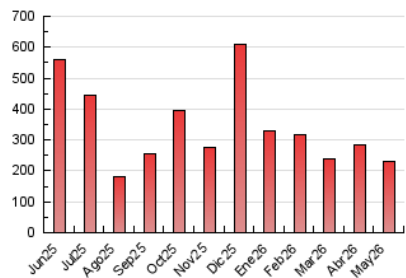

Páginas (x 1000)