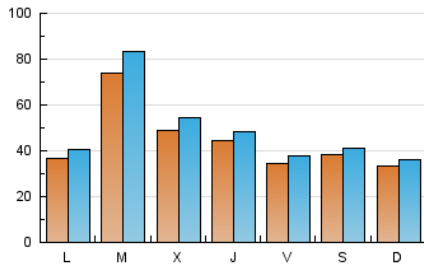

europa **press**

Catalunya

1. Cifras totales y promedios (Nacional)

MES - AÑO	NAVEGADORES UNICOS	VISITAS	PAGINAS
Mayo - 2026	117.754	145.712	216.548
PROMEDIO DIARIO	4.347	4.772	6.999
PROMEDIO LUNES-VIERNES	4.714	5.216	7.921
PROMEDIO SABADO-DOMINGO	3.577	3.840	5.062
PAGINAS / VISITAS	1,47		
DURACION MEDIA VISITAS	0:04:08		
TIEMPO INTERACCIÓN MEDIO	0:00:43		

2. Secciones (Nacional)

	PAGINAS	%
HOME	9.441	4.35 %
RESTO	207.514	95.65 %

3. Por día del mes (Nacional)

Día	N. únicos	Visitas	Páginas	Día	N. únicos	Visitas	Páginas	Día	N. únicos	Visitas	Páginas
1	3.894	4.069	5.352	11	4.185	4.602	6.980	21	2.892	3.262	5.644
2	6.464	7.003	8.490	12	7.888	8.988	12.393	22	2.966	3.345	5.416
3	3.245	3.525	4.413	13	3.706	4.198	7.151	23	3.416	3.592	5.212
4	3.251	3.690	6.282	14	3.420	3.695	6.532	24	2.373	2.519	3.661
5	4.642	5.128	8.008	15	2.942	3.257	5.123	25	2.051	2.233	3.811
6	4.400	4.987	7.615	16	2.087	2.256	3.071	26	3.983	4.378	7.139
7	3.414	3.787	6.069	17	4.032	4.292	5.550	27	7.132	7.686	11.331
8	3.099	3.470	5.747	18	5.287	5.678	8.307	28	7.968	8.699	12.847
9	4.367	4.640	5.854	19	13.104	14.849	19.193	29	4.415	4.715	7.762
10	4.956	5.316	6.386	20	4.361	4.820	7.629	30	2.729	2.973	4.474
								31	2.098	2.279	3.513

4. Gráficas (Nacional)

4.1 Por día de la semana (promedio)

N. únicos / Visitas (x 100)

Páginas (x 100)

4.2 Por franja horaria (promedio)

Visitas_ (x 1000)

Páginas (x 1000)

4.3 Por meses