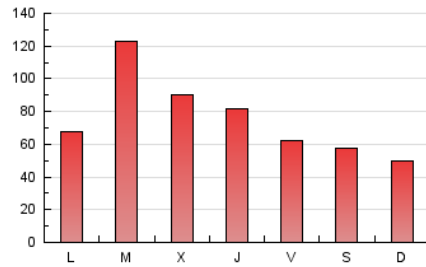

europa press
Catalunya

1. Cifras totales y promedios (Nacional e Internacional)

MES - AÑO	NAVEGADORES UNICOS	VISITAS	PAGINAS
Mayo - 2026	126.142	155.193	229.203
PROMEDIO DIARIO	4.661	5.113	7.433
PROMEDIO LUNES-VIERNES	5.052	5.583	8.402
PROMEDIO SABADO-DOMINGO	3.839	4.127	5.399
PAGINAS / VISITAS	1,45		
DURACION MEDIA VISITAS	0:04:07		
TIEMPO INTERACCIÓN MEDIO	0:00:41		

2. Secciones (Nacional e Internacional)

	PAGINAS	%
HOME	9.499	4.12 %
RESTO	220.928	95.88 %

3. Por día del mes (Nacional e Internacional)

Día	N. únicos	Visitas	Páginas	Día	N. únicos	Visitas	Páginas	Día	N. únicos	Visitas	Páginas
1	4.077	4.279	5.670	11	4.518	4.942	7.454	21	3.311	3.706	6.187
2	6.716	7.217	8.819	12	8.269	9.390	12.919	22	3.260	3.666	5.780
3	3.383	3.697	4.652	13	3.944	4.436	7.429	23	3.882	4.125	5.760
4	3.528	4.006	6.735	14	3.670	3.967	6.889	24	2.788	2.992	4.089
5	4.931	5.440	8.443	15	3.134	3.485	5.454	25	2.269	2.466	4.069
6	4.656	5.312	7.978	16	2.257	2.446	3.391	26	4.203	4.590	7.414
7	3.618	3.982	6.368	17	4.259	4.582	5.968	27	7.449	8.021	11.712
8	3.349	3.728	6.109	18	5.645	6.059	8.913	28	8.385	9.124	13.275
9	4.549	4.855	6.068	19	13.934	15.843	20.514	29	4.895	5.220	8.224
10	5.169	5.552	6.670	20	5.047	5.579	8.904	30	3.144	3.374	4.874
								31	2.243	2.431	3.696

4. Gráficas (Nacional e Internacional)

4.1 Por día de la semana (promedio)

N. únicos / Visitas (x 100)

Páginas (x 100)

4.2 Por franja horaria (promedio)

Visitas_ (x 1000)

Páginas (x 1000)

4.3 Por meses