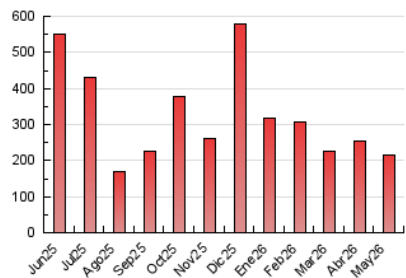

2. Secciones (Nacional)

	PAGINAS	%
HOME	9.441	4.35 %
RESTO	207.514	95.65 %

3. Por día del mes (Nacional)

Día	N. únicos	Visitas	Páginas	Día	N. únicos	Visitas	Páginas	Día	N. únicos	Visitas	Páginas
1	3.894	4.069	5.352	11	4.185	4.602	6.980	21	2.892	3.262	5.644
2	6.464	7.003	8.490	12	7.888	8.988	12.393	22	2.966	3.345	5.416
3	3.245	3.525	4.413	13	3.706	4.198	7.151	23	3.416	3.592	5.212
4	3.251	3.690	6.282	14	3.420	3.695	6.532	24	2.373	2.519	3.661
5	4.642	5.128	8.008	15	2.942	3.257	5.123	25	2.051	2.233	3.811
6	4.400	4.987	7.615	16	2.087	2.256	3.071	26	3.983	4.378	7.139
7	3.414	3.787	6.069	17	4.032	4.292	5.550	27	7.132	7.686	11.331
8	3.099	3.470	5.747	18	5.287	5.678	8.307	28	7.968	8.699	12.847
9	4.367	4.640	5.854	19	13.104	14.849	19.193	29	4.415	4.715	7.762
10	4.956	5.316	6.386	20	4.361	4.820	7.629	30	2.729	2.973	4.474
								31	2.098	2.279	3.513

4. Gráficas (Nacional)

4.1 Por día de la semana (promedio)

N. únicos / Visitas (x 100)

Páginas (x 100)

4.2 Por franja horaria (promedio)

Visitas_ (x 1000)

Páginas (x 1000)

4.3 Por meses

N. únicos / Visitas (x 1000)

Páginas (x 1000)

5. Observaciones

Este Medio Electrónico de Comunicación ha sido medido por la herramienta Google Analytics de Google (GA4).

6. Definiciones básicas (Para más información ver Normas Técnicas para el Control de los Medios Electrónicos de Comunicación)

Visita:

Una secuencia ininterrumpida de páginas servidas a un usuario válido. Si dicho usuario no realiza peticiones de páginas en un periodo de tiempo (30 min) la siguiente petición constituirá el inicio de una nueva visita.