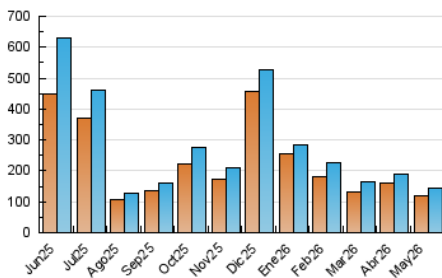

2. Secciones (Nacional)

	PAGINAS	%
HOME	9.441	4.35 %
RESTO	207.514	95.65 %

3. Por día del mes (Nacional)

Día	N. únicos	Visitas	Páginas	Día	N. únicos	Visitas	Páginas	Día	N. únicos	Visitas	Páginas
1	3.894	4.069	5.352	11	4.185	4.602	6.980	21	2.892	3.262	5.644
2	6.464	7.003	8.490	12	7.888	8.988	12.393	22	2.966	3.345	5.416
3	3.245	3.525	4.413	13	3.706	4.198	7.151	23	3.416	3.592	5.212
4	3.251	3.690	6.282	14	3.420	3.695	6.532	24	2.373	2.519	3.661
5	4.642	5.128	8.008	15	2.942	3.257	5.123	25	2.051	2.233	3.811
6	4.400	4.987	7.615	16	2.087	2.256	3.071	26	3.983	4.378	7.139
7	3.414	3.787	6.069	17	4.032	4.292	5.550	27	7.132	7.686	11.331
8	3.099	3.470	5.747	18	5.287	5.678	8.307	28	7.968	8.699	12.847
9	4.367	4.640	5.854	19	13.104	14.849	19.193	29	4.415	4.715	7.762
10	4.956	5.316	6.386	20	4.361	4.820	7.629	30	2.729	2.973	4.474
								31	2.098	2.279	3.513

4. Gráficas (Nacional)

4.1 Por día de la semana (promedio)

N. únicos / Visitas (x 100)

Páginas (x 100)

4.2 Por franja horaria (promedio)

Visitas_ (x 1000)

Páginas (x 1000)

4.3 Por meses

N. únicos / Visitas (x 1000)

Páginas (x 1000)

5. Observaciones

Este Medio Electrónico de Comunicación ha sido medido por la herramienta Google Analytics de Google (GA4).

6. Definiciones básicas (Para más información ver Normas Técnicas para el Control de los Medios Electrónicos de Comunicación)

Visita:

Una secuencia ininterrumpida de páginas servidas a un usuario válido. Si dicho usuario no realiza peticiones de páginas en un periodo de tiempo (30 min) la siguiente petición constituirá el inicio de una nueva visita.