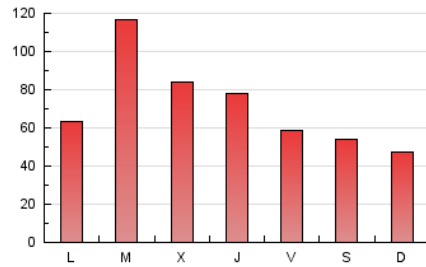

europa **press**

Catalunya

1. Cifras totales y promedios (Nacional)

MES - AÑO	NAVEGADORES UNICOS	VISITAS	PAGINAS
Mayo - 2026	117.754	145.712	216.548
PROMEDIO DIARIO	4.347	4.772	6.999
PROMEDIO LUNES-VIERNES	4.714	5.216	7.921
PROMEDIO SABADO-DOMINGO	3.577	3.840	5.062
PAGINAS / VISITAS	1,47		
DURACION MEDIA VISITAS	0:04:08		
TIEMPO INTERACCIÓN MEDIO	0:00:43		

2. Secciones (Nacional)

	PAGINAS	%
HOME	9.441	4.35 %
RESTO	207.514	95.65 %

3. Por día del mes (Nacional)

Día	N. únicos	Visitas	Páginas	Día	N. únicos	Visitas	Páginas	Día	N. únicos	Visitas	Páginas
1	3.894	4.069	5.352	11	4.185	4.602	6.980	21	2.892	3.262	5.644
2	6.464	7.003	8.490	12	7.888	8.988	12.393	22	2.966	3.345	5.416
3	3.245	3.525	4.413	13	3.706	4.198	7.151	23	3.416	3.592	5.212
4	3.251	3.690	6.282	14	3.420	3.695	6.532	24	2.373	2.519	3.661
5	4.642	5.128	8.008	15	2.942	3.257	5.123	25	2.051	2.233	3.811
6	4.400	4.987	7.615	16	2.087	2.256	3.071	26	3.983	4.378	7.139
7	3.414	3.787	6.069	17	4.032	4.292	5.550	27	7.132	7.686	11.331
8	3.099	3.470	5.747	18	5.287	5.678	8.307	28	7.968	8.699	12.847
9	4.367	4.640	5.854	19	13.104	14.849	19.193	29	4.415	4.715	7.762
10	4.956	5.316	6.386	20	4.361	4.820	7.629	30	2.729	2.973	4.474
								31	2.098	2.279	3.513

4. Gráficas (Nacional)

4.1 Por día de la semana (promedio)

N. únicos / Visitas (x 100)

Páginas (x 100)

4.2 Por franja horaria (promedio)

Visitas_ (x 1000)

Páginas (x 1000)

4.3 Por meses