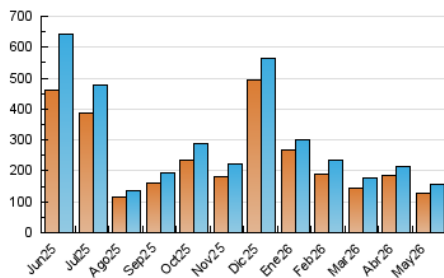

4.3 Por meses

N. únicos / Visitas (x 1000)