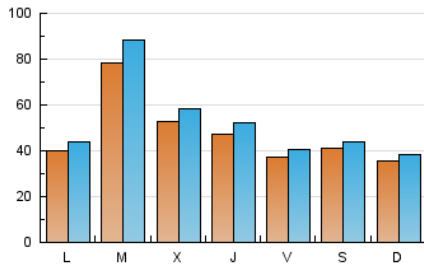

europa press
Catalunya

1. Cifras totales y promedios (Nacional e Internacional)

MES - AÑO	NAVEGADORES UNICOS	VISITAS	PAGINAS
Mayo - 2026	126.142	155.193	229.203
PROMEDIO DIARIO	4.661	5.113	7.433
PROMEDIO LUNES-VIERNES	5.052	5.583	8.402
PROMEDIO SABADO-DOMINGO	3.839	4.127	5.399
PAGINAS / VISITAS	1,45		
DURACION MEDIA VISITAS	0:04:07		
TIEMPO INTERACCIÓN MEDIO	0:00:41		

2. Secciones (Nacional e Internacional)

	PAGINAS	%
HOME	9.499	4.12 %
RESTO	220.928	95.88 %

3. Por día del mes (Nacional e Internacional)

Día	N. únicos	Visitas	Páginas	Día	N. únicos	Visitas	Páginas	Día	N. únicos	Visitas	Páginas
1	4.077	4.279	5.670	11	4.518	4.942	7.454	21	3.311	3.706	6.187
2	6.716	7.217	8.819	12	8.269	9.390	12.919	22	3.260	3.666	5.780
3	3.383	3.697	4.652	13	3.944	4.436	7.429	23	3.882	4.125	5.760
4	3.528	4.006	6.735	14	3.670	3.967	6.889	24	2.788	2.992	4.089
5	4.931	5.440	8.443	15	3.134	3.485	5.454	25	2.269	2.466	4.069
6	4.656	5.312	7.978	16	2.257	2.446	3.391	26	4.203	4.590	7.414
7	3.618	3.982	6.368	17	4.259	4.582	5.968	27	7.449	8.021	11.712
8	3.349	3.728	6.109	18	5.645	6.059	8.913	28	8.385	9.124	13.275
9	4.549	4.855	6.068	19	13.934	15.843	20.514	29	4.895	5.220	8.224
10	5.169	5.552	6.670	20	5.047	5.579	8.904	30	3.144	3.374	4.874
								31	2.243	2.431	3.696

4. Gráficas (Nacional e Internacional)

4.1 Por día de la semana (promedio)

N. únicos / Visitas (x 100)

Páginas (x 100)

4.2 Por franja horaria (promedio)

Visitas_ (x 1000)

Páginas (x 1000)

4.3 Por meses