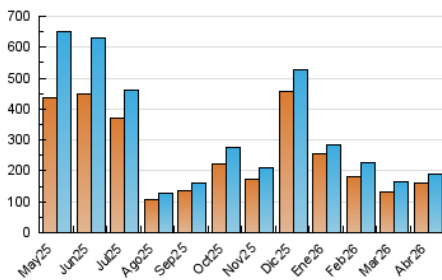

2. Secciones (Nacional)

	PAGINAS	%
HOME	7.414	2.90 %
RESTO	248.558	97.10 %

3. Por día del mes (Nacional)

Día	N. únicos	Visitas	Páginas	Día	N. únicos	Visitas	Páginas	Día	N. únicos	Visitas	Páginas
1	3.834	4.373	6.502	11	5.233	5.591	6.891	21	8.423	9.034	12.162
2	1.935	2.141	3.429	12	5.151	5.437	6.683	22	19.382	20.053	24.277
3	2.735	2.906	3.747	13	4.996	5.338	7.749	23	7.379	7.815	10.523
4	22.223	23.135	27.135	14	4.388	4.774	7.009	24	5.011	5.239	7.816
5	13.233	13.495	16.151	15	3.191	3.498	5.755	25	4.435	4.731	5.647
6	3.423	3.599	5.166	16	6.295	6.810	9.557	26	7.284	7.363	8.956
7	3.026	3.293	5.304	17	4.277	4.712	7.000	27	7.080	7.794	10.730
8	4.196	4.500	6.584	18	3.007	3.251	4.325	28	5.195	5.553	8.182
9	4.842	5.453	8.450	19	2.227	2.420	3.209	29	3.642	4.066	6.177
10	5.219	5.536	7.689	20	3.490	3.814	6.120	30	4.225	4.691	7.047

4. Gráficas (Nacional)

4.1 Por día de la semana (promedio)

N. únicos / Visitas (x 100)

Páginas (x 100)

4.2 Por franja horaria (promedio)

Visitas_ (x 1000)

Páginas (x 1000)

4.3 Por meses

N. únicos / Visitas (x 1000)

Páginas (x 1000)

5. Observaciones

Este Medio Electrónico de Comunicación ha sido medido por la herramienta Google Analytics de Google (GA4).

6. Definiciones básicas (Para más información ver Normas Técnicas para el Control de los Medios Electrónicos de Comunicación)