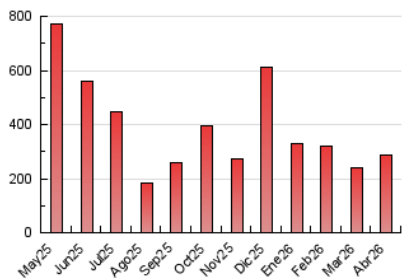

Páginas (x 1000)