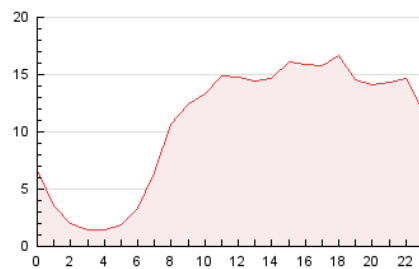

2. Secciones (Nacional)

	PAGINAS	%
HOME	7.414	2.90 %
RESTO	248.558	97.10 %

3. Por día del mes (Nacional)

Día	N. únicos	Visitas	Páginas	Día	N. únicos	Visitas	Páginas	Día	N. únicos	Visitas	Páginas
1	3.834	4.373	6.502	11	5.233	5.591	6.891	21	8.423	9.034	12.162
2	1.935	2.141	3.429	12	5.151	5.437	6.683	22	19.382	20.053	24.277
3	2.735	2.906	3.747	13	4.996	5.338	7.749	23	7.379	7.815	10.523
4	22.223	23.135	27.135	14	4.388	4.774	7.009	24	5.011	5.239	7.816
5	13.233	13.495	16.151	15	3.191	3.498	5.755	25	4.435	4.731	5.647
6	3.423	3.599	5.166	16	6.295	6.810	9.557	26	7.284	7.363	8.956
7	3.026	3.293	5.304	17	4.277	4.712	7.000	27	7.080	7.794	10.730
8	4.196	4.500	6.584	18	3.007	3.251	4.325	28	5.195	5.553	8.182
9	4.842	5.453	8.450	19	2.227	2.420	3.209	29	3.642	4.066	6.177
10	5.219	5.536	7.689	20	3.490	3.814	6.120	30	4.225	4.691	7.047

4. Gráficas (Nacional)

4.1 Por día de la semana (promedio)

N. únicos / Visitas (x 100)

Páginas (x 100)

4.2 Por franja horaria (promedio)

Visitas_ (x 1000)

Páginas (x 1000)

4.3 Por meses

N. únicos / Visitas (x 1000)

Páginas (x 1000)

5. Observaciones

Este Medio Electrónico de Comunicación ha sido medido por la herramienta Google Analytics de Google (GA4).

6. Definiciones básicas (Para más información ver Normas Técnicas para el Control de los Medios Electrónicos de Comunicación)