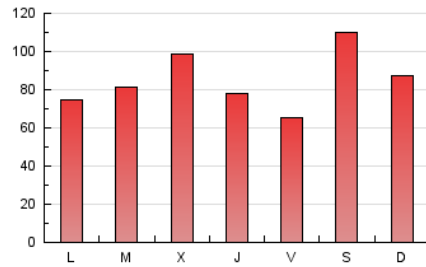

europa **press**
Catalunya

1. Cifras totales y promedios (Nacional)

MES - AÑO	NAVEGADORES UNICOS	VISITAS	PAGINAS
Abril - 2026	161.237	187.976	255.658
PROMEDIO DIARIO	5.966	6.347	8.532
PROMEDIO LUNES-VIERNES	5.281	5.681	8.044
PROMEDIO SABADO-DOMINGO	7.849	8.178	9.875
PAGINAS / VISITAS	1,34		
DURACION MEDIA VISITAS	0:03:04		
TIEMPO INTERACCIÓN MEDIO	0:00:37		

2. Secciones (Nacional)

	PAGINAS	%
HOME	7.414	2.90 %
RESTO	248.558	97.10 %

3. Por día del mes (Nacional)

Día	N. únicos	Visitas	Páginas	Día	N. únicos	Visitas	Páginas	Día	N. únicos	Visitas	Páginas
1	3.834	4.373	6.502	11	5.233	5.591	6.891	21	8.423	9.034	12.162
2	1.935	2.141	3.429	12	5.151	5.437	6.683	22	19.382	20.053	24.277
3	2.735	2.906	3.747	13	4.996	5.338	7.749	23	7.379	7.815	10.523
4	22.223	23.135	27.135	14	4.388	4.774	7.009	24	5.011	5.239	7.816
5	13.233	13.495	16.151	15	3.191	3.498	5.755	25	4.435	4.731	5.647
6	3.423	3.599	5.166	16	6.295	6.810	9.557	26	7.284	7.363	8.956
7	3.026	3.293	5.304	17	4.277	4.712	7.000	27	7.080	7.794	10.730
8	4.196	4.500	6.584	18	3.007	3.251	4.325	28	5.195	5.553	8.182
9	4.842	5.453	8.450	19	2.227	2.420	3.209	29	3.642	4.066	6.177
10	5.219	5.536	7.689	20	3.490	3.814	6.120	30	4.225	4.691	7.047

4. Gráficas (Nacional)

4.1 Por día de la semana (promedio)

N. únicos / Visitas (x 100)

Páginas (x 100)

4.2 Por franja horaria (promedio)

Visitas_ (x 1000)

Páginas (x 1000)

4.3 Por meses