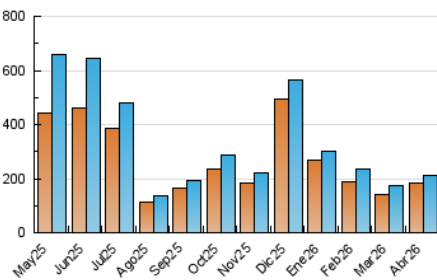

4.3 Por meses

N. únicos / Visitas (x 1000)