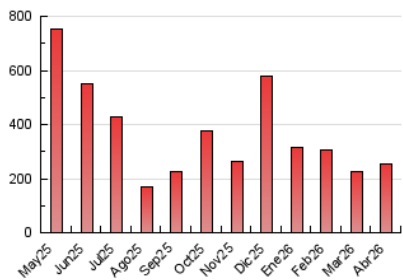

2. Secciones (Nacional)

	PAGINAS	%
HOME	7.414	2.90 %
RESTO	248.558	97.10 %

3. Por día del mes (Nacional)

Día	N. únicos	Visitas	Páginas	Día	N. únicos	Visitas	Páginas	Día	N. únicos	Visitas	Páginas
1	3.834	4.373	6.502	11	5.233	5.591	6.891	21	8.423	9.034	12.162
2	1.935	2.141	3.429	12	5.151	5.437	6.683	22	19.382	20.053	24.277
3	2.735	2.906	3.747	13	4.996	5.338	7.749	23	7.379	7.815	10.523
4	22.223	23.135	27.135	14	4.388	4.774	7.009	24	5.011	5.239	7.816
5	13.233	13.495	16.151	15	3.191	3.498	5.755	25	4.435	4.731	5.647
6	3.423	3.599	5.166	16	6.295	6.810	9.557	26	7.284	7.363	8.956
7	3.026	3.293	5.304	17	4.277	4.712	7.000	27	7.080	7.794	10.730
8	4.196	4.500	6.584	18	3.007	3.251	4.325	28	5.195	5.553	8.182
9	4.842	5.453	8.450	19	2.227	2.420	3.209	29	3.642	4.066	6.177
10	5.219	5.536	7.689	20	3.490	3.814	6.120	30	4.225	4.691	7.047

4. Gráficas (Nacional)

4.1 Por día de la semana (promedio)

N. únicos / Visitas (x 100)

Páginas (x 100)

4.2 Por franja horaria (promedio)

Visitas_ (x 1000)

Páginas (x 1000)

4.3 Por meses

N. únicos / Visitas (x 1000)

Páginas (x 1000)

5. Observaciones

Este Medio Electrónico de Comunicación ha sido medido por la herramienta Google Analytics de Google (GA4).

6. Definiciones básicas (Para más información ver Normas Técnicas para el Control de los Medios Electrónicos de Comunicación)