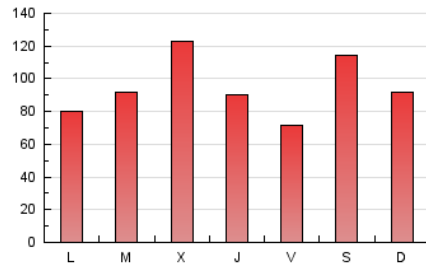

europa press
Catalunya

1. Cifras totales y promedios (Nacional e Internacional)

MES - AÑO	NAVEGADORES UNICOS	VISITAS	PAGINAS
Abril - 2026	184.380	213.291	284.768
PROMEDIO DIARIO	6.794	7.223	9.557
PROMEDIO LUNES-VIERNES	6.283	6.742	9.282
PROMEDIO SABADO-DOMINGO	8.199	8.545	10.315
PAGINAS / VISITAS	1,32		
DURACION MEDIA VISITAS	0:02:57		
TIEMPO INTERACCIÓN MEDIO	0:00:37		

2. Secciones (Nacional e Internacional)

	PAGINAS	%
HOME	7.681	2.68 %
RESTO	279.035	97.32 %

3. Por día del mes (Nacional e Internacional)

Día	N. únicos	Visitas	Páginas	Día	N. únicos	Visitas	Páginas	Día	N. únicos	Visitas	Páginas
1	4.129	4.691	6.914	11	5.435	5.795	7.109	21	10.504	11.249	14.596
2	2.077	2.291	3.620	12	5.474	5.762	6.965	22	28.563	29.430	34.825
3	2.856	3.032	3.874	13	5.455	5.795	8.254	23	10.598	11.395	14.501
4	22.370	23.344	27.443	14	4.735	5.102	7.387	24	5.916	6.225	9.013
5	13.397	13.748	16.459	15	3.439	3.761	6.029	25	5.157	5.455	6.560
6	3.541	3.751	5.417	16	6.780	7.367	10.150	26	8.096	8.126	9.950
7	3.324	3.600	5.717	17	4.630	5.049	7.444	27	8.071	8.826	11.943
8	4.639	4.949	7.129	18	3.251	3.513	4.612	28	5.911	6.401	9.127
9	5.321	6.032	9.305	19	2.411	2.618	3.425	29	3.911	4.363	6.593
10	5.615	5.947	8.253	20	3.755	4.116	6.525	30	4.462	4.958	7.577

4. Gráficas (Nacional e Internacional)

4.1 Por día de la semana (promedio)

N. únicos / Visitas (x 100)

Páginas (x 100)

4.2 Por franja horaria (promedio)

Visitas_ (x 1000)

Páginas (x 1000)

4.3 Por meses