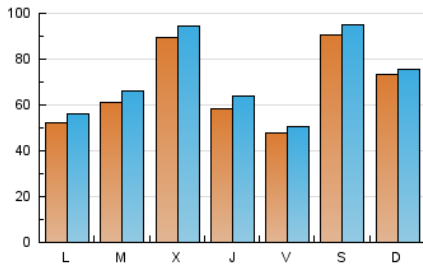

europa press
Catalunya

1. Cifras totales y promedios (Nacional e Internacional)

MES - AÑO	NAVEGADORES UNICOS	VISITAS	PAGINAS
Abril - 2026	184.380	213.291	284.768
PROMEDIO DIARIO	6.794	7.223	9.557
PROMEDIO LUNES-VIERNES	6.283	6.742	9.282
PROMEDIO SABADO-DOMINGO	8.199	8.545	10.315
PAGINAS / VISITAS	1,32		
DURACION MEDIA VISITAS	0:02:57		
TIEMPO INTERACCIÓN MEDIO	0:00:37		

2. Secciones (Nacional e Internacional)

	PAGINAS	%
HOME	7.681	2.68 %
RESTO	279.035	97.32 %

3. Por día del mes (Nacional e Internacional)

Día	N. únicos	Visitas	Páginas	Día	N. únicos	Visitas	Páginas	Día	N. únicos	Visitas	Páginas
1	4.129	4.691	6.914	11	5.435	5.795	7.109	21	10.504	11.249	14.596
2	2.077	2.291	3.620	12	5.474	5.762	6.965	22	28.563	29.430	34.825
3	2.856	3.032	3.874	13	5.455	5.795	8.254	23	10.598	11.395	14.501
4	22.370	23.344	27.443	14	4.735	5.102	7.387	24	5.916	6.225	9.013
5	13.397	13.748	16.459	15	3.439	3.761	6.029	25	5.157	5.455	6.560
6	3.541	3.751	5.417	16	6.780	7.367	10.150	26	8.096	8.126	9.950
7	3.324	3.600	5.717	17	4.630	5.049	7.444	27	8.071	8.826	11.943
8	4.639	4.949	7.129	18	3.251	3.513	4.612	28	5.911	6.401	9.127
9	5.321	6.032	9.305	19	2.411	2.618	3.425	29	3.911	4.363	6.593
10	5.615	5.947	8.253	20	3.755	4.116	6.525	30	4.462	4.958	7.577

4. Gráficas (Nacional e Internacional)

4.1 Por día de la semana (promedio)

N. únicos / Visitas (x 100)

Páginas (x 100)

4.2 Por franja horaria (promedio)

Visitas_ (x 1000)

Páginas (x 1000)

4.3 Por meses