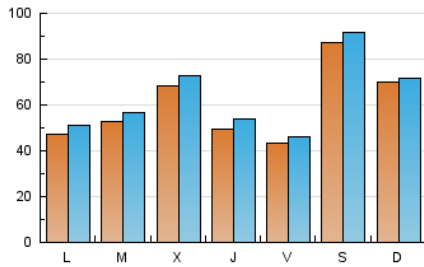

europa **press**
Catalunya

1. Cifras totales y promedios (Nacional)

MES - AÑO	NAVEGADORES UNICOS	VISITAS	PAGINAS
Abril - 2026	161.237	187.976	255.658
PROMEDIO DIARIO	5.966	6.347	8.532
PROMEDIO LUNES-VIERNES	5.281	5.681	8.044
PROMEDIO SABADO-DOMINGO	7.849	8.178	9.875
PAGINAS / VISITAS	1,34		
DURACION MEDIA VISITAS	0:03:04		
TIEMPO INTERACCIÓN MEDIO	0:00:37		

2. Secciones (Nacional)

	PAGINAS	%
HOME	7.414	2.90 %
RESTO	248.558	97.10 %

3. Por día del mes (Nacional)

Día	N. únicos	Visitas	Páginas	Día	N. únicos	Visitas	Páginas	Día	N. únicos	Visitas	Páginas
1	3.834	4.373	6.502	11	5.233	5.591	6.891	21	8.423	9.034	12.162
2	1.935	2.141	3.429	12	5.151	5.437	6.683	22	19.382	20.053	24.277
3	2.735	2.906	3.747	13	4.996	5.338	7.749	23	7.379	7.815	10.523
4	22.223	23.135	27.135	14	4.388	4.774	7.009	24	5.011	5.239	7.816
5	13.233	13.495	16.151	15	3.191	3.498	5.755	25	4.435	4.731	5.647
6	3.423	3.599	5.166	16	6.295	6.810	9.557	26	7.284	7.363	8.956
7	3.026	3.293	5.304	17	4.277	4.712	7.000	27	7.080	7.794	10.730
8	4.196	4.500	6.584	18	3.007	3.251	4.325	28	5.195	5.553	8.182
9	4.842	5.453	8.450	19	2.227	2.420	3.209	29	3.642	4.066	6.177
10	5.219	5.536	7.689	20	3.490	3.814	6.120	30	4.225	4.691	7.047

4. Gráficas (Nacional)

4.1 Por día de la semana (promedio)

N. únicos / Visitas (x 100)

Páginas (x 100)

4.2 Por franja horaria (promedio)

Visitas_ (x 1000)

Páginas (x 1000)

4.3 Por meses