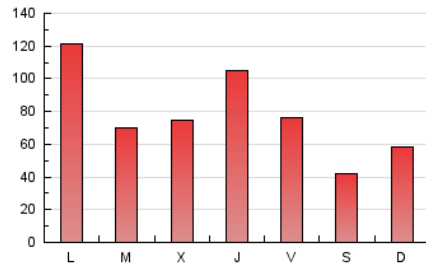

europa **press**
Catalunya

1. Cifras totales y promedios (Nacional)

MES - AÑO	NAVEGADORES UNICOS	VISITAS	PAGINAS
Marzo - 2026	132.553	164.810	224.889
PROMEDIO DIARIO	4.944	5.423	7.883
PROMEDIO LUNES-VIERNES	5.532	6.103	9.011
PROMEDIO SABADO-DOMINGO	3.505	3.762	5.124
PAGINAS / VISITAS	1,45		
DURACION MEDIA VISITAS	0:04:05		
TIEMPO INTERACCIÓN MEDIO	0:00:35		

2. Secciones (Nacional)

	PAGINAS	%
HOME	8.857	3.62 %
RESTO	235.509	96.38 %

3. Por día del mes (Nacional)

Día	N. únicos	Visitas	Páginas	Día	N. únicos	Visitas	Páginas	Día	N. únicos	Visitas	Páginas
1	5.425	5.772	7.393	11	4.589	4.931	8.034	21	2.512	2.697	3.975
2	3.744	4.195	6.750	12	4.125	4.618	7.661	22	2.374	2.560	3.806
3	3.307	3.752	5.968	13	4.022	4.484	6.602	23	3.647	4.166	6.879
4	3.394	3.727	6.087	14	2.359	2.568	3.580	24	4.809	5.486	8.879
5	5.771	6.309	8.882	15	4.184	4.458	5.677	25	4.342	5.049	7.950
6	4.091	4.537	6.537	16	8.723	9.937	13.370	26	7.962	9.180	13.233
7	2.092	2.257	3.177	17	3.680	4.092	6.671	27	4.914	5.507	8.761
8	2.049	2.184	3.330	18	4.435	5.012	7.897	28	3.815	4.197	6.070
9	3.571	3.899	6.348	19	7.988	8.569	12.236	29	6.736	7.165	9.107
10	3.592	3.989	6.234	20	4.987	5.318	8.701	30	21.555	22.610	27.207
								31	4.462	4.890	7.364

4. Gráficas (Nacional)

4.1 Por día de la semana (promedio)

N. únicos / Visitas (x 100)

Páginas (x 100)

4.2 Por franja horaria (promedio)

Visitas_ (x 1000)

Páginas (x 1000)

4.3 Por meses