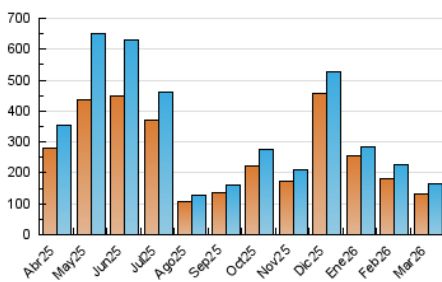

2. Secciones (Nacional)

	PAGINAS	%
HOME	8.857	3.62 %
RESTO	235.509	96.38 %

3. Por día del mes (Nacional)

Día	N. únicos	Visitas	Páginas	Día	N. únicos	Visitas	Páginas	Día	N. únicos	Visitas	Páginas
1	5.425	5.772	7.393	11	4.589	4.931	8.034	21	2.512	2.697	3.975
2	3.744	4.195	6.750	12	4.125	4.618	7.661	22	2.374	2.560	3.806
3	3.307	3.752	5.968	13	4.022	4.484	6.602	23	3.647	4.166	6.879
4	3.394	3.727	6.087	14	2.359	2.568	3.580	24	4.809	5.486	8.879
5	5.771	6.309	8.882	15	4.184	4.458	5.677	25	4.342	5.049	7.950
6	4.091	4.537	6.537	16	8.723	9.937	13.370	26	7.962	9.180	13.233
7	2.092	2.257	3.177	17	3.680	4.092	6.671	27	4.914	5.507	8.761
8	2.049	2.184	3.330	18	4.435	5.012	7.897	28	3.815	4.197	6.070
9	3.571	3.899	6.348	19	7.988	8.569	12.236	29	6.736	7.165	9.107
10	3.592	3.989	6.234	20	4.987	5.318	8.701	30	21.555	22.610	27.207
								31	4.462	4.890	7.364

4. Gráficas (Nacional)

4.1 Por día de la semana (promedio)

N. únicos / Visitas (x 100)

Páginas (x 100)

4.2 Por franja horaria (promedio)

Visitas_ (x 1000)

Páginas (x 1000)

4.3 Por meses

N. únicos / Visitas (x 1000)

Páginas (x 1000)

5. Observaciones

Este Medio Electrónico de Comunicación ha sido medido por la herramienta Google Analytics de Google (GA4).

6. Definiciones básicas (Para más información ver Normas Técnicas para el Control de los Medios Electrónicos de Comunicación)

Visita:

Una secuencia ininterrumpida de páginas servidas a un usuario válido. Si dicho usuario no realiza peticiones de páginas en un periodo de tiempo (30 min) la siguiente petición constituirá el inicio de una nueva visita.