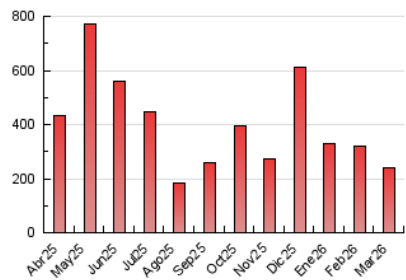

Páginas (x 1000)