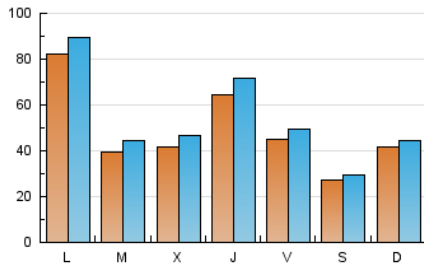

europa **press**
Catalunya

1. Cifras totales y promedios (Nacional)

MES - AÑO	NAVEGADORES UNICOS	VISITAS	PAGINAS
Marzo - 2026	132.553	164.810	224.889
PROMEDIO DIARIO	4.944	5.423	7.883
PROMEDIO LUNES-VIERNES	5.532	6.103	9.011
PROMEDIO SABADO-DOMINGO	3.505	3.762	5.124
PAGINAS / VISITAS	1,45		
DURACION MEDIA VISITAS	0:04:05		
TIEMPO INTERACCIÓN MEDIO	0:00:35		

2. Secciones (Nacional)

	PAGINAS	%
HOME	8.857	3.62 %
RESTO	235.509	96.38 %

3. Por día del mes (Nacional)

Día	N. únicos	Visitas	Páginas	Día	N. únicos	Visitas	Páginas	Día	N. únicos	Visitas	Páginas
1	5.425	5.772	7.393	11	4.589	4.931	8.034	21	2.512	2.697	3.975
2	3.744	4.195	6.750	12	4.125	4.618	7.661	22	2.374	2.560	3.806
3	3.307	3.752	5.968	13	4.022	4.484	6.602	23	3.647	4.166	6.879
4	3.394	3.727	6.087	14	2.359	2.568	3.580	24	4.809	5.486	8.879
5	5.771	6.309	8.882	15	4.184	4.458	5.677	25	4.342	5.049	7.950
6	4.091	4.537	6.537	16	8.723	9.937	13.370	26	7.962	9.180	13.233
7	2.092	2.257	3.177	17	3.680	4.092	6.671	27	4.914	5.507	8.761
8	2.049	2.184	3.330	18	4.435	5.012	7.897	28	3.815	4.197	6.070
9	3.571	3.899	6.348	19	7.988	8.569	12.236	29	6.736	7.165	9.107
10	3.592	3.989	6.234	20	4.987	5.318	8.701	30	21.555	22.610	27.207
								31	4.462	4.890	7.364

4. Gráficas (Nacional)

4.1 Por día de la semana (promedio)

N. únicos / Visitas (x 100)

Páginas (x 100)

4.2 Por franja horaria (promedio)

Visitas_ (x 1000)

Páginas (x 1000)

4.3 Por meses