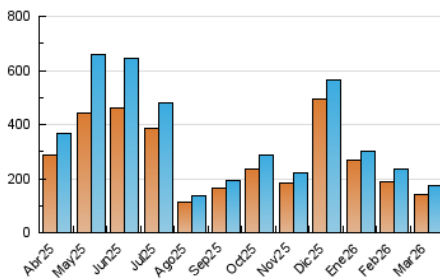

4.3 Por meses

N. únicos / Visitas (x 1000)