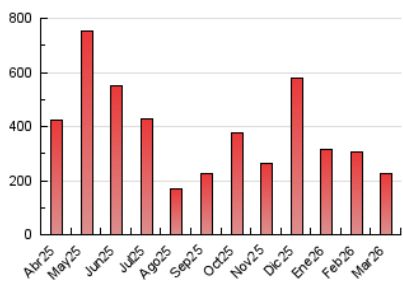

2. Secciones (Nacional)

	PAGINAS	%
HOME	8.857	3.62 %
RESTO	235.509	96.38 %

3. Por día del mes (Nacional)

Día	N. únicos	Visitas	Páginas	Día	N. únicos	Visitas	Páginas	Día	N. únicos	Visitas	Páginas
1	5.425	5.772	7.393	11	4.589	4.931	8.034	21	2.512	2.697	3.975
2	3.744	4.195	6.750	12	4.125	4.618	7.661	22	2.374	2.560	3.806
3	3.307	3.752	5.968	13	4.022	4.484	6.602	23	3.647	4.166	6.879
4	3.394	3.727	6.087	14	2.359	2.568	3.580	24	4.809	5.486	8.879
5	5.771	6.309	8.882	15	4.184	4.458	5.677	25	4.342	5.049	7.950
6	4.091	4.537	6.537	16	8.723	9.937	13.370	26	7.962	9.180	13.233
7	2.092	2.257	3.177	17	3.680	4.092	6.671	27	4.914	5.507	8.761
8	2.049	2.184	3.330	18	4.435	5.012	7.897	28	3.815	4.197	6.070
9	3.571	3.899	6.348	19	7.988	8.569	12.236	29	6.736	7.165	9.107
10	3.592	3.989	6.234	20	4.987	5.318	8.701	30	21.555	22.610	27.207
								31	4.462	4.890	7.364

4. Gráficas (Nacional)

4.1 Por día de la semana (promedio)

N. únicos / Visitas (x 100)

Páginas (x 100)

4.2 Por franja horaria (promedio)

Visitas_ (x 1000)

Páginas (x 1000)

4.3 Por meses

N. únicos / Visitas (x 1000)

Páginas (x 1000)

5. Observaciones

Este Medio Electrónico de Comunicación ha sido medido por la herramienta Google Analytics de Google (GA4).

6. Definiciones básicas (Para más información ver Normas Técnicas para el Control de los Medios Electrónicos de Comunicación)