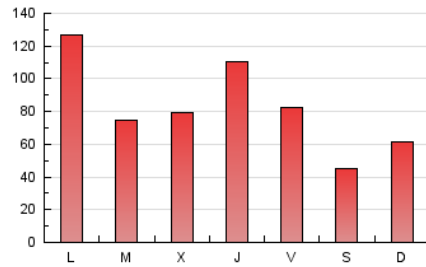

europa press
Catalunya

1. Cifras totales y promedios (Nacional e Internacional)

MES - AÑO	NAVEGADORES UNICOS	VISITAS	PAGINAS
Marzo - 2026	142.175	176.020	238.126
PROMEDIO DIARIO	5.294	5.790	8.340
PROMEDIO LUNES-VIERNES	5.934	6.524	9.538
PROMEDIO SABADO-DOMINGO	3.729	3.995	5.410
PAGINAS / VISITAS	1,44		
DURACION MEDIA VISITAS	0:04:01		
TIEMPO INTERACCIÓN MEDIO	0:00:34		

2. Secciones (Nacional e Internacional)

	PAGINAS	%
HOME	8.910	3.45 %
RESTO	249.627	96.55 %

3. Por día del mes (Nacional e Internacional)

Día	N. únicos	Visitas	Páginas	Día	N. únicos	Visitas	Páginas	Día	N. únicos	Visitas	Páginas
1	5.668	6.043	7.695	11	5.033	5.465	8.567	21	2.675	2.924	4.191
2	4.538	4.997	7.658	12	4.520	5.046	8.173	22	2.511	2.706	3.963
3	3.505	3.992	6.240	13	4.536	5.011	7.329	23	3.953	4.519	7.352
4	3.585	3.953	6.350	14	2.619	2.811	3.931	24	5.285	5.959	9.381
5	5.966	6.491	9.140	15	4.448	4.709	6.078	25	4.734	5.467	8.428
6	4.335	4.780	6.957	16	9.070	10.296	13.887	26	8.812	10.082	14.279
7	2.229	2.408	3.360	17	3.968	4.402	7.112	27	5.722	6.329	9.636
8	2.171	2.315	3.481	18	4.779	5.384	8.411	28	4.193	4.609	6.455
9	3.845	4.203	6.654	19	8.332	8.927	12.732	29	7.050	7.431	9.539
10	3.935	4.315	6.647	20	5.311	5.615	9.107	30	21.997	23.060	27.910
								31	4.789	5.229	7.894

4. Gráficas (Nacional e Internacional)

4.1 Por día de la semana (promedio)

N. únicos / Visitas (x 100)

Páginas (x 100)

4.2 Por franja horaria (promedio)

Visitas_ (x 1000)

Páginas (x 1000)

4.3 Por meses