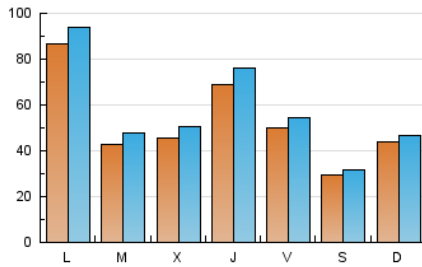

europa press
Catalunya

1. Cifras totales y promedios (Nacional e Internacional)

MES - AÑO	NAVEGADORES UNICOS	VISITAS	PAGINAS
Marzo - 2026	142.175	176.020	238.126
PROMEDIO DIARIO	5.294	5.790	8.340
PROMEDIO LUNES-VIERNES	5.934	6.524	9.538
PROMEDIO SABADO-DOMINGO	3.729	3.995	5.410
PAGINAS / VISITAS	1,44		
DURACION MEDIA VISITAS	0:04:01		
TIEMPO INTERACCIÓN MEDIO	0:00:34		

2. Secciones (Nacional e Internacional)

	PAGINAS	%
HOME	8.910	3.45 %
RESTO	249.627	96.55 %

3. Por día del mes (Nacional e Internacional)

Día	N. únicos	Visitas	Páginas	Día	N. únicos	Visitas	Páginas	Día	N. únicos	Visitas	Páginas
1	5.668	6.043	7.695	11	5.033	5.465	8.567	21	2.675	2.924	4.191
2	4.538	4.997	7.658	12	4.520	5.046	8.173	22	2.511	2.706	3.963
3	3.505	3.992	6.240	13	4.536	5.011	7.329	23	3.953	4.519	7.352
4	3.585	3.953	6.350	14	2.619	2.811	3.931	24	5.285	5.959	9.381
5	5.966	6.491	9.140	15	4.448	4.709	6.078	25	4.734	5.467	8.428
6	4.335	4.780	6.957	16	9.070	10.296	13.887	26	8.812	10.082	14.279
7	2.229	2.408	3.360	17	3.968	4.402	7.112	27	5.722	6.329	9.636
8	2.171	2.315	3.481	18	4.779	5.384	8.411	28	4.193	4.609	6.455
9	3.845	4.203	6.654	19	8.332	8.927	12.732	29	7.050	7.431	9.539
10	3.935	4.315	6.647	20	5.311	5.615	9.107	30	21.997	23.060	27.910
								31	4.789	5.229	7.894

4. Gráficas (Nacional e Internacional)

4.1 Por día de la semana (promedio)

N. únicos / Visitas (x 100)

Páginas (x 100)

4.2 Por franja horaria (promedio)

Visitas_ (x 1000)

Páginas (x 1000)

4.3 Por meses