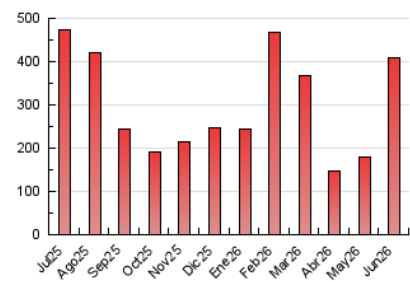

2. Secciones (Nacional)

	PAGINAS	%
HOME	13.767	3.37 %
RESTO	394.265	96.63 %

3. Por día del mes (Nacional)

Día	N. únicos	Visitas	Páginas	Día	N. únicos	Visitas	Páginas	Día	N. únicos	Visitas	Páginas
1	5.823	6.178	8.763	11	49.969	51.630	58.498	21	9.188	9.527	11.085
2	6.998	7.350	10.062	12	20.716	21.550	24.105	22	9.544	10.037	12.792
3	6.691	7.071	8.149	13	3.969	4.297	4.960	23	22.030	24.016	29.041
4	4.266	4.603	6.248	14	2.496	2.681	3.614	24	13.875	15.146	18.432
5	15.735	16.614	20.233	15	6.136	6.554	8.574	25	7.430	7.943	10.837
6	9.605	10.399	12.455	16	7.552	8.108	10.852	26	6.971	7.566	9.043
7	5.032	5.418	6.925	17	14.274	14.891	17.806	27	5.899	6.342	6.446
8	5.798	6.251	8.956	18	12.908	13.425	16.197	28	6.069	6.476	6.647
9	9.333	10.287	13.201	19	12.454	13.322	15.715	29	5.075	5.513	7.180
10	8.418	8.867	12.161	20	14.341	14.929	17.355	30	9.371	10.066	11.700

4. Gráficas (Nacional)

4.1 Por día de la semana (promedio)

N. únicos / Visitas (x 100)

Páginas (x 100)

4.2 Por franja horaria (promedio)

Visitas_ (x 1000)

Páginas (x 1000)

4.3 Por meses

N. únicos / Visitas (x 1000)

Páginas (x 1000)

5. Observaciones

Este Medio Electrónico de Comunicación ha sido medido por la herramienta Google Analytics de Google (GA4).

6. Definiciones básicas (Para más información ver Normas Técnicas para el Control de los Medios Electrónicos de Comunicación)