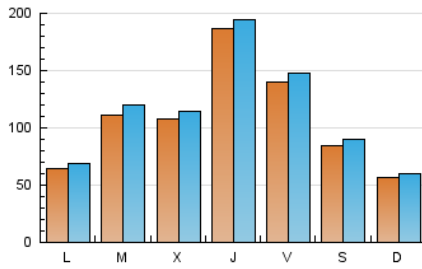

europa **press**
Castilla y León

1. Cifras totales y promedios (Nacional)

MES - AÑO	NAVEGADORES UNICOS	VISITAS	PAGINAS
Junio - 2026	272.131	324.989	408.032
PROMEDIO DIARIO	10.599	11.235	13.601
PROMEDIO LUNES-VIERNES	11.880	12.590	15.388
PROMEDIO SABADO-DOMINGO	7.075	7.509	8.686
PAGINAS / VISITAS	1,21		
DURACION MEDIA VISITAS	0:02:06		
TIEMPO INTERACCIÓN MEDIO	0:00:32		

2. Secciones (Nacional)

	PAGINAS	%
HOME	13.767	3.37 %
RESTO	394.265	96.63 %

3. Por día del mes (Nacional)

Día	N. únicos	Visitas	Páginas	Día	N. únicos	Visitas	Páginas	Día	N. únicos	Visitas	Páginas
1	5.823	6.178	8.763	11	49.969	51.630	58.498	21	9.188	9.527	11.085
2	6.998	7.350	10.062	12	20.716	21.550	24.105	22	9.544	10.037	12.792
3	6.691	7.071	8.149	13	3.969	4.297	4.960	23	22.030	24.016	29.041
4	4.266	4.603	6.248	14	2.496	2.681	3.614	24	13.875	15.146	18.432
5	15.735	16.614	20.233	15	6.136	6.554	8.574	25	7.430	7.943	10.837
6	9.605	10.399	12.455	16	7.552	8.108	10.852	26	6.971	7.566	9.043
7	5.032	5.418	6.925	17	14.274	14.891	17.806	27	5.899	6.342	6.446
8	5.798	6.251	8.956	18	12.908	13.425	16.197	28	6.069	6.476	6.647
9	9.333	10.287	13.201	19	12.454	13.322	15.715	29	5.075	5.513	7.180
10	8.418	8.867	12.161	20	14.341	14.929	17.355	30	9.371	10.066	11.700

4. Gráficas (Nacional)

4.1 Por día de la semana (promedio)

N. únicos / Visitas (x 100)

Páginas (x 100)

4.2 Por franja horaria (promedio)

Visitas_ (x 1000)

Páginas (x 1000)

4.3 Por meses