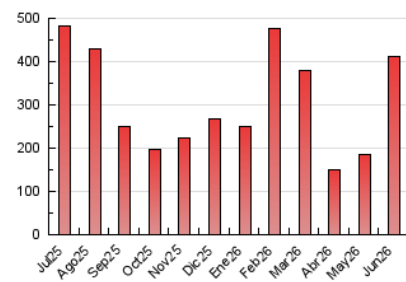

Páginas (x 1000)