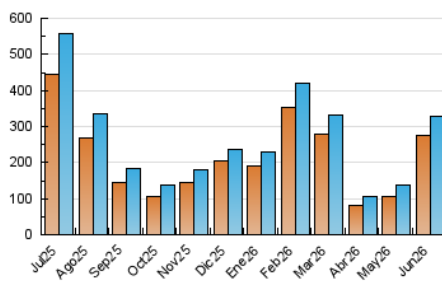

4.3 Por meses

N. únicos / Visitas (x 1000)