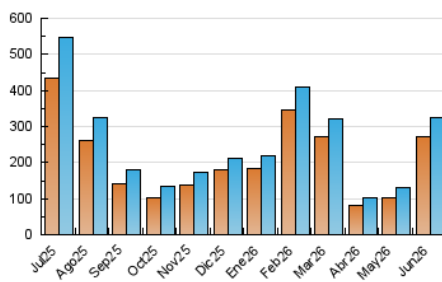

2. Secciones (Nacional)

	PAGINAS	%
HOME	13.767	3.37 %
RESTO	394.265	96.63 %

3. Por día del mes (Nacional)

Día	N. únicos	Visitas	Páginas	Día	N. únicos	Visitas	Páginas	Día	N. únicos	Visitas	Páginas
1	5.823	6.178	8.763	11	49.969	51.630	58.498	21	9.188	9.527	11.085
2	6.998	7.350	10.062	12	20.716	21.550	24.105	22	9.544	10.037	12.792
3	6.691	7.071	8.149	13	3.969	4.297	4.960	23	22.030	24.016	29.041
4	4.266	4.603	6.248	14	2.496	2.681	3.614	24	13.875	15.146	18.432
5	15.735	16.614	20.233	15	6.136	6.554	8.574	25	7.430	7.943	10.837
6	9.605	10.399	12.455	16	7.552	8.108	10.852	26	6.971	7.566	9.043
7	5.032	5.418	6.925	17	14.274	14.891	17.806	27	5.899	6.342	6.446
8	5.798	6.251	8.956	18	12.908	13.425	16.197	28	6.069	6.476	6.647
9	9.333	10.287	13.201	19	12.454	13.322	15.715	29	5.075	5.513	7.180
10	8.418	8.867	12.161	20	14.341	14.929	17.355	30	9.371	10.066	11.700

4. Gráficas (Nacional)

4.1 Por día de la semana (promedio)

N. únicos / Visitas (x 100)

Páginas (x 100)

4.2 Por franja horaria (promedio)

Visitas_ (x 1000)

Páginas (x 1000)

4.3 Por meses

N. únicos / Visitas (x 1000)

Páginas (x 1000)

5. Observaciones

Este Medio Electrónico de Comunicación ha sido medido por la herramienta Google Analytics de Google (GA4).

6. Definiciones básicas (Para más información ver Normas Técnicas para el Control de los Medios Electrónicos de Comunicación)

Visita:

Una secuencia ininterrumpida de páginas servidas a un usuario válido. Si dicho usuario no realiza peticiones de páginas en un periodo de tiempo (30 min) la siguiente petición constituirá el inicio de una nueva visita.