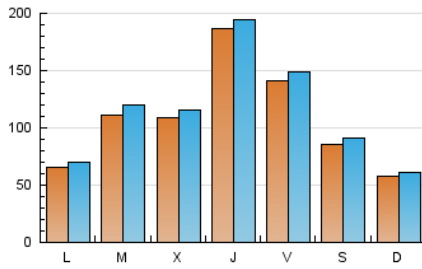

europa **press**
Castilla y León

1. Cifras totales y promedios (Nacional e Internacional)

MES - AÑO	NAVEGADORES UNICOS	VISITAS	PAGINAS
Junio - 2026	274.346	328.199	410.413
PROMEDIO DIARIO	10.686	11.326	13.680
PROMEDIO LUNES-VIERNES	11.955	12.666	15.462
PROMEDIO SABADO-DOMINGO	7.197	7.639	8.780
PAGINAS / VISITAS	1,21		
DURACION MEDIA VISITAS	0:02:06		
TIEMPO INTERACCIÓN MEDIO	0:00:32		

2. Secciones (Nacional e Internacional)

	PAGINAS	%
HOME	13.772	3.36 %
RESTO	396.641	96.64 %

3. Por día del mes (Nacional e Internacional)

Día	N. únicos	Visitas	Páginas	Día	N. únicos	Visitas	Páginas	Día	N. únicos	Visitas	Páginas
1	5.844	6.212	8.787	11	50.058	51.716	58.619	21	9.247	9.615	11.147
2	7.083	7.445	10.131	12	20.812	21.650	24.224	22	9.620	10.121	12.844
3	6.821	7.189	8.246	13	4.012	4.342	5.006	23	22.178	24.181	29.185
4	4.363	4.695	6.301	14	2.530	2.715	3.633	24	13.941	15.196	18.490
5	15.783	16.642	20.339	15	6.180	6.616	8.615	25	7.509	8.021	10.903
6	9.683	10.485	12.543	16	7.575	8.135	10.882	26	7.163	7.724	9.215
7	5.176	5.571	7.070	17	14.292	14.944	17.829	27	6.276	6.727	6.664
8	5.879	6.317	9.093	18	12.946	13.474	16.241	28	6.261	6.676	6.762
9	9.396	10.345	13.259	19	12.511	13.405	15.772	29	5.151	5.578	7.243
10	8.463	8.909	12.199	20	14.392	14.982	17.416	30	9.440	10.146	11.755

4. Gráficas (Nacional e Internacional)

4.1 Por día de la semana (promedio)

N. únicos / Visitas (x 100)

Páginas (x 100)

4.2 Por franja horaria (promedio)

Visitas_ (x 1000)

Páginas (x 1000)

4.3 Por meses