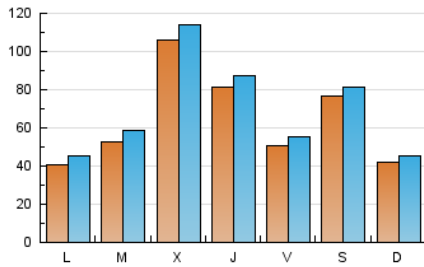

europa **press**
Castilla y León

1. Cifras totales y promedios (Nacional e Internacional)

MES - AÑO	NAVEGADORES UNICOS	VISITAS	PAGINAS
Junio - 2024	167.374	207.467	331.230
PROMEDIO DIARIO	6.391	6.916	11.041
PROMEDIO LUNES-VIERNES	6.620	7.208	11.888
PROMEDIO SABADO-DOMINGO	5.933	6.331	9.347
PAGINAS / VISITAS	1,60		
DURACION MEDIA VISITAS	0:03:29		
TIEMPO INTERACCIÓN MEDIO	0:01:02		

2. Secciones (Nacional e Internacional)

	PAGINAS	%
HOME	19.505	5.89 %
RESTO	311.725	94.11 %

3. Por día del mes (Nacional e Internacional)

Día	N. únicos	Visitas	Páginas	Día	N. únicos	Visitas	Páginas	Día	N. únicos	Visitas	Páginas
1	18.481	18.930	24.177	11	3.526	3.891	7.984	21	4.958	5.473	8.830
2	3.949	4.281	7.210	12	5.340	5.996	11.452	22	3.653	4.115	6.322
3	3.214	3.587	7.461	13	8.079	8.686	13.675	23	2.992	3.482	5.529
4	3.978	4.321	8.761	14	6.718	7.255	11.674	24	4.040	4.835	8.617
5	6.196	6.512	11.797	15	3.656	3.995	7.060	25	8.150	9.153	14.141
6	5.868	6.160	13.000	16	4.681	4.967	8.129	26	26.090	27.890	35.754
7	4.440	4.743	9.566	17	3.887	4.251	7.828	27	13.987	15.101	20.095
8	6.793	7.182	11.340	18	5.508	6.146	10.432	28	4.066	4.543	7.305
9	6.133	6.584	10.879	19	4.721	5.150	9.590	29	5.906	6.396	8.245
10	5.046	5.443	10.841	20	4.586	5.023	8.962	30	3.089	3.376	4.574

4. Gráficas (Nacional e Internacional)

4.1 Por día de la semana (promedio)

N. únicos / Visitas (x 100)

Páginas (x 100)

4.2 Por franja horaria (promedio)

Visitas_ (x 1000)

Páginas (x 1000)

4.3 Por meses