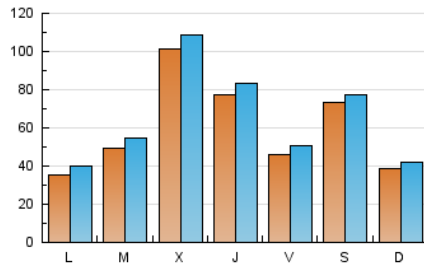

europa **press**
Castilla y León

1. Cifras totales y promedios (Nacional)

MES - AÑO	NAVEGADORES UNICOS	VISITAS	PAGINAS
Junio - 2024	156.664	194.639	301.653
PROMEDIO DIARIO	6.000	6.488	10.055
PROMEDIO LUNES-VIERNES	6.194	6.748	10.833
PROMEDIO SABADO-DOMINGO	5.613	5.968	8.499
PAGINAS / VISITAS	1,55		
DURACION MEDIA VISITAS	0:03:29		
TIEMPO INTERACCIÓN MEDIO	0:01:03		

2. Secciones (Nacional)

	PAGINAS	%
HOME	19.365	6.42 %
RESTO	282.288	93.58 %

3. Por día del mes (Nacional)

Día	N. únicos	Visitas	Páginas	Día	N. únicos	Visitas	Páginas	Día	N. únicos	Visitas	Páginas
1	18.231	18.616	23.059	11	3.261	3.585	6.810	21	4.379	4.829	8.059
2	3.728	3.998	6.152	12	5.012	5.631	10.229	22	3.359	3.795	5.931
3	2.929	3.290	6.214	13	7.703	8.257	12.365	23	2.752	3.220	5.176
4	3.605	3.901	7.399	14	6.272	6.843	10.315	24	3.579	4.358	7.766
5	5.678	5.945	10.145	15	3.329	3.599	5.808	25	7.724	8.720	13.453
6	5.528	5.821	11.537	16	4.328	4.589	7.579	26	25.465	27.104	34.794
7	4.070	4.318	8.279	17	3.486	3.794	7.167	27	13.513	14.607	19.361
8	6.328	6.650	9.922	18	5.112	5.728	9.791	28	3.740	4.168	6.838
9	5.682	6.045	9.380	19	4.302	4.688	8.980	29	5.537	6.030	7.741
10	4.249	4.676	8.649	20	4.269	4.694	8.515	30	2.856	3.140	4.239

4. Gráficas (Nacional)

4.1 Por día de la semana (promedio)

N. únicos / Visitas (x 100)

Páginas (x 100)

4.2 Por franja horaria (promedio)

Visitas_ (x 1000)

Páginas (x 1000)

4.3 Por meses