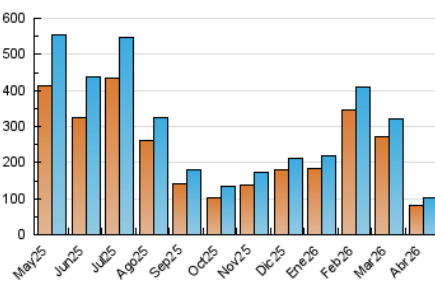

2. Secciones (Nacional)

	PAGINAS	%
HOME	8.939	6.12 %
RESTO	137.031	93.88 %

3. Por día del mes (Nacional)

Día	N. únicos	Visitas	Páginas	Día	N. únicos	Visitas	Páginas	Día	N. únicos	Visitas	Páginas
1	4.049	4.467	5.470	11	2.499	2.674	3.434	21	3.109	3.517	5.239
2	3.061	3.269	4.046	12	1.871	2.041	2.696	22	3.676	3.924	5.538
3	1.572	1.702	2.232	13	4.535	4.944	7.657	23	6.128	6.614	8.490
4	1.412	1.522	2.005	14	3.943	4.341	6.358	24	3.644	3.815	5.140
5	3.836	4.082	4.924	15	3.165	3.474	5.312	25	4.426	4.585	5.545
6	2.765	3.126	4.602	16	6.377	7.072	10.094	26	1.798	1.993	2.607
7	3.831	4.190	5.784	17	2.533	2.818	4.596	27	2.614	2.967	4.533
8	4.210	4.910	6.671	18	2.152	2.312	3.041	28	2.920	3.238	5.061
9	2.479	2.799	4.498	19	1.490	1.634	2.409	29	2.819	3.138	4.533
10	3.445	3.768	5.348	20	2.880	3.157	4.738	30	1.832	2.057	3.369

4. Gráficas (Nacional)

4.1 Por día de la semana (promedio)

N. únicos / Visitas (x 100)

Páginas (x 100)

4.2 Por franja horaria (promedio)

Visitas_ (x 1000)

Páginas (x 1000)

4.3 Por meses

N. únicos / Visitas (x 1000)

Páginas (x 1000)

5. Observaciones

Este Medio Electrónico de Comunicación ha sido medido por la herramienta Google Analytics de Google (GA4).

6. Definiciones básicas (Para más información ver Normas Técnicas para el Control de los Medios Electrónicos de Comunicación)