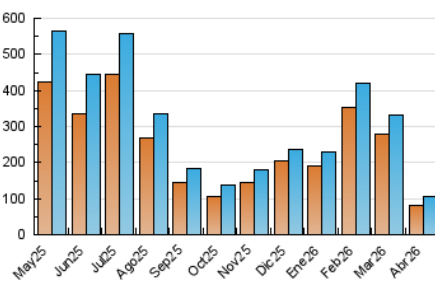

4.3 Por meses

N. únicos / Visitas (x 1000)