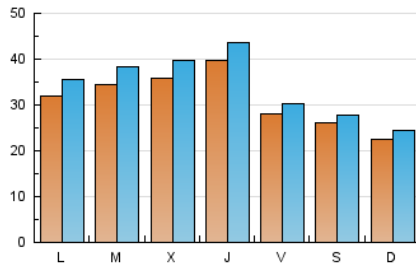

europa **press**
Castilla y León

1. Cifras totales y promedios (Nacional)

MES - AÑO	NAVEGADORES UNICOS	VISITAS	PAGINAS
Abril - 2026	79.478	103.251	145.970
PROMEDIO DIARIO	3.169	3.472	4.866
PROMEDIO LUNES-VIERNES	3.436	3.787	5.423
PROMEDIO SABADO-DOMINGO	2.436	2.605	3.333
PAGINAS / VISITAS	1,40		
DURACION MEDIA VISITAS	0:03:27		
TIEMPO INTERACCIÓN MEDIO	0:00:45		

2. Secciones (Nacional)

	PAGINAS	%
HOME	8.939	6.12 %
RESTO	137.031	93.88 %

3. Por día del mes (Nacional)

Día	N. únicos	Visitas	Páginas	Día	N. únicos	Visitas	Páginas	Día	N. únicos	Visitas	Páginas
1	4.049	4.467	5.470	11	2.499	2.674	3.434	21	3.109	3.517	5.239
2	3.061	3.269	4.046	12	1.871	2.041	2.696	22	3.676	3.924	5.538
3	1.572	1.702	2.232	13	4.535	4.944	7.657	23	6.128	6.614	8.490
4	1.412	1.522	2.005	14	3.943	4.341	6.358	24	3.644	3.815	5.140
5	3.836	4.082	4.924	15	3.165	3.474	5.312	25	4.426	4.585	5.545
6	2.765	3.126	4.602	16	6.377	7.072	10.094	26	1.798	1.993	2.607
7	3.831	4.190	5.784	17	2.533	2.818	4.596	27	2.614	2.967	4.533
8	4.210	4.910	6.671	18	2.152	2.312	3.041	28	2.920	3.238	5.061
9	2.479	2.799	4.498	19	1.490	1.634	2.409	29	2.819	3.138	4.533
10	3.445	3.768	5.348	20	2.880	3.157	4.738	30	1.832	2.057	3.369

4. Gráficas (Nacional)

4.1 Por día de la semana (promedio)

N. únicos / Visitas (x 100)

Páginas (x 100)

4.2 Por franja horaria (promedio)

Visitas_ (x 1000)

Páginas (x 1000)

4.3 Por meses