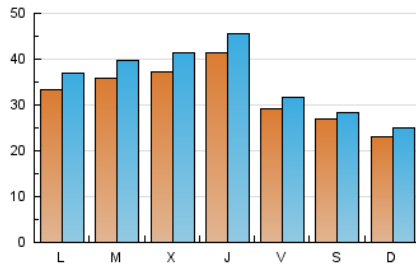

europa **press**
Castilla y León

1. Cifras totales y promedios (Nacional e Internacional)

MES - AÑO	NAVEGADORES UNICOS	VISITAS	PAGINAS
Abril - 2026	82.825	106.796	150.976
PROMEDIO DIARIO	3.286	3.600	5.030
PROMEDIO LUNES-VIERNES	3.572	3.938	5.620
PROMEDIO SABADO-DOMINGO	2.501	2.670	3.408
PAGINAS / VISITAS	1,40		
DURACION MEDIA VISITAS	0:03:26		
TIEMPO INTERACCIÓN MEDIO	0:00:44		

2. Secciones (Nacional e Internacional)

	PAGINAS	%
HOME	8.994	5.96 %
RESTO	141.915	94.04 %

3. Por día del mes (Nacional e Internacional)

Día	N. únicos	Visitas	Páginas	Día	N. únicos	Visitas	Páginas	Día	N. únicos	Visitas	Páginas
1	4.183	4.607	5.626	11	2.562	2.740	3.529	21	3.231	3.647	5.396
2	3.178	3.400	4.240	12	1.972	2.145	2.791	22	3.800	4.059	5.687
3	1.655	1.805	2.342	13	4.715	5.141	7.885	23	6.308	6.846	8.843
4	1.484	1.602	2.089	14	4.124	4.554	6.608	24	3.752	3.941	5.270
5	3.878	4.107	4.968	15	3.297	3.607	5.516	25	4.484	4.630	5.612
6	2.879	3.254	4.725	16	6.658	7.386	10.407	26	1.869	2.067	2.690
7	3.977	4.317	5.959	17	2.716	3.055	4.860	27	2.710	3.069	4.679
8	4.376	5.092	6.882	18	2.218	2.379	3.125	28	3.036	3.371	5.339
9	2.595	2.934	4.633	19	1.539	1.688	2.462	29	2.934	3.263	4.825
10	3.544	3.866	5.471	20	2.999	3.270	4.921	30	1.917	2.146	3.529

4. Gráficas (Nacional e Internacional)

4.1 Por día de la semana (promedio)

N. únicos / Visitas (x 100)

Páginas (x 100)

4.2 Por franja horaria (promedio)

Visitas_ (x 1000)

Páginas (x 1000)

4.3 Por meses