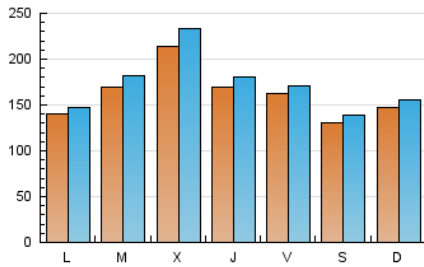

1. Cifras totales y promedios (Nacional e Internacional)

MES - AÑO	NAVEGADORES UNICOS	VISITAS	PAGINAS
Febrero - 2024	372.629	501.554	733.985
PROMEDIO DIARIO	16.204	17.295	25.310
PROMEDIO LUNES-VIERNES	17.073	18.252	26.758
PROMEDIO SABADO-DOMINGO	13.923	14.783	21.508
PAGINAS / VISITAS	1,46		
DURACION MEDIA VISITAS	0:02:25		
TIEMPO INTERACCIÓN MEDIO	0:00:55		

2. Secciones (Nacional e Internacional)

	PAGINAS	%
HOME	9.158	1.25 %
RESTO	724.827	98.75 %

3. Por día del mes (Nacional e Internacional)

Día	N. únicos	Visitas	Páginas	Día	N. únicos	Visitas	Páginas	Día	N. únicos	Visitas	Páginas
1	10.837	11.878	17.174	11	17.323	18.539	25.083	21	29.097	32.373	44.415
2	9.615	10.367	16.442	12	15.567	16.223	23.339	22	30.749	31.945	44.712
3	10.279	11.280	16.435	13	13.782	14.590	22.674	23	16.293	16.958	24.389
4	8.697	9.519	13.200	14	18.422	20.039	34.926	24	9.502	10.093	15.618
5	12.909	14.004	19.982	15	17.624	18.962	31.298	25	12.916	13.594	20.736
6	17.327	18.840	26.237	16	22.859	24.017	38.033	26	10.397	11.073	18.109
7	25.161	27.665	35.509	17	21.259	22.505	32.967	27	10.983	11.908	18.864
8	13.521	14.662	19.989	18	20.061	20.778	31.085	28	12.673	12.991	19.599
9	16.045	17.008	23.107	19	16.971	17.740	26.681	29	11.900	12.583	18.281
10	11.347	11.954	16.943	20	25.804	27.466	38.158				

4. Gráficas (Nacional e Internacional)

4.1 Por día de la semana (promedio)

N. únicos / Visitas (x 100)

Páginas (x 100)

4.2 Por franja horaria (promedio)

Visitas_ (x 1000)

Páginas (x 1000)

4.3 Por meses