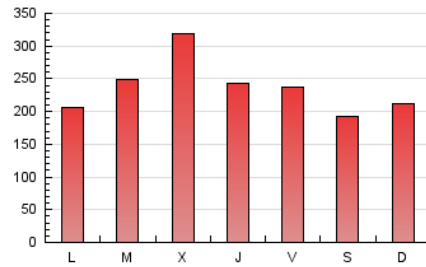

1. Cifras totales y promedios (Nacional)

MES - AÑO	NAVEGADORES UNICOS	VISITAS	PAGINAS
Febrero - 2024	325.232	482.514	688.074
PROMEDIO DIARIO	15.639	16.638	23.727
PROMEDIO LUNES-VIERNES	16.449	17.508	25.063
PROMEDIO SABADO-DOMINGO	13.512	14.356	20.218
PAGINAS / VISITAS	1,43		
DURACION MEDIA VISITAS	0:01:55		
TIEMPO INTERACCIÓN MEDIO	0:00:34		

2. Secciones (Nacional)

	PAGINAS	%
HOME	6.085	0.88 %
RESTO	681.989	99.12 %

3. Por día del mes (Nacional)

Día	N. únicos	Visitas	Páginas	Día	N. únicos	Visitas	Páginas	Día	N. únicos	Visitas	Páginas
1	8.504	9.196	13.574	11	16.526	17.863	23.649	21	28.781	31.545	42.712
2	8.335	9.050	14.188	12	15.043	15.751	21.994	22	29.931	31.420	42.976
3	10.072	10.855	15.346	13	13.474	14.113	21.389	23	15.920	16.517	23.018
4	8.423	9.226	12.189	14	18.049	19.255	32.943	24	9.162	9.757	14.441
5	12.360	13.496	18.523	15	16.877	18.058	29.400	25	12.326	13.136	19.286
6	16.884	18.101	24.641	16	22.352	23.391	36.271	26	9.808	10.407	16.530
7	24.640	26.897	33.761	17	20.782	22.066	31.469	27	10.669	11.365	17.400
8	13.226	14.120	18.569	18	19.712	20.375	29.605	28	12.150	12.509	18.169
9	15.534	16.457	21.767	19	16.443	17.206	25.240	29	11.365	12.037	16.771
10	11.095	11.572	15.761	20	25.089	26.773	36.492				

4. Gráficas (Nacional)

4.1 Por día de la semana (promedio)

N. únicos / Visitas (x 100)

Páginas (x 100)

4.2 Por franja horaria (promedio)

Visitas_ (x 1000)

Páginas (x 1000)

4.3 Por meses