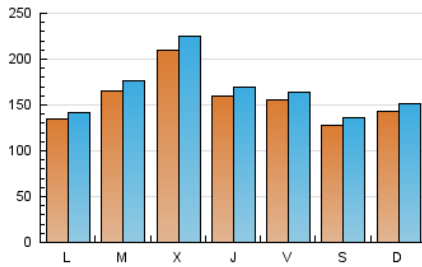

1. Cifras totales y promedios (Nacional)

MES - AÑO	NAVEGADORES UNICOS	VISITAS	PAGINAS
Febrero - 2024	325.232	482.514	688.074
PROMEDIO DIARIO	15.639	16.638	23.727
PROMEDIO LUNES-VIERNES	16.449	17.508	25.063
PROMEDIO SABADO-DOMINGO	13.512	14.356	20.218
PAGINAS / VISITAS	1,43		
DURACION MEDIA VISITAS	0:01:55		
TIEMPO INTERACCIÓN MEDIO	0:00:34		

2. Secciones (Nacional)

	PAGINAS	%
HOME	6.085	0.88 %
RESTO	681.989	99.12 %

3. Por día del mes (Nacional)

Día	N. únicos	Visitas	Páginas	Día	N. únicos	Visitas	Páginas	Día	N. únicos	Visitas	Páginas
1	8.504	9.196	13.574	11	16.526	17.863	23.649	21	28.781	31.545	42.712
2	8.335	9.050	14.188	12	15.043	15.751	21.994	22	29.931	31.420	42.976
3	10.072	10.855	15.346	13	13.474	14.113	21.389	23	15.920	16.517	23.018
4	8.423	9.226	12.189	14	18.049	19.255	32.943	24	9.162	9.757	14.441
5	12.360	13.496	18.523	15	16.877	18.058	29.400	25	12.326	13.136	19.286
6	16.884	18.101	24.641	16	22.352	23.391	36.271	26	9.808	10.407	16.530
7	24.640	26.897	33.761	17	20.782	22.066	31.469	27	10.669	11.365	17.400
8	13.226	14.120	18.569	18	19.712	20.375	29.605	28	12.150	12.509	18.169
9	15.534	16.457	21.767	19	16.443	17.206	25.240	29	11.365	12.037	16.771
10	11.095	11.572	15.761	20	25.089	26.773	36.492				

4. Gráficas (Nacional)

4.1 Por día de la semana (promedio)

N. únicos / Visitas (x 100)

Páginas (x 100)

4.2 Por franja horaria (promedio)

Visitas_ (x 1000)

Páginas (x 1000)

4.3 Por meses