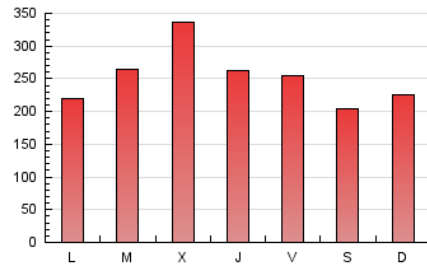

1. Cifras totales y promedios (Nacional e Internacional)

MES - AÑO	NAVEGADORES UNICOS	VISITAS	PAGINAS
Febrero - 2024	372.629	501.554	733.985
PROMEDIO DIARIO	16.204	17.295	25.310
PROMEDIO LUNES-VIERNES	17.073	18.252	26.758
PROMEDIO SABADO-DOMINGO	13.923	14.783	21.508
PAGINAS / VISITAS	1,46		
DURACION MEDIA VISITAS	0:02:25		
TIEMPO INTERACCIÓN MEDIO	0:00:55		

2. Secciones (Nacional e Internacional)

	PAGINAS	%
HOME	9.158	1.25 %
RESTO	724.827	98.75 %

3. Por día del mes (Nacional e Internacional)

Día	N. únicos	Visitas	Páginas	Día	N. únicos	Visitas	Páginas	Día	N. únicos	Visitas	Páginas
1	10.837	11.878	17.174	11	17.323	18.539	25.083	21	29.097	32.373	44.415
2	9.615	10.367	16.442	12	15.567	16.223	23.339	22	30.749	31.945	44.712
3	10.279	11.280	16.435	13	13.782	14.590	22.674	23	16.293	16.958	24.389
4	8.697	9.519	13.200	14	18.422	20.039	34.926	24	9.502	10.093	15.618
5	12.909	14.004	19.982	15	17.624	18.962	31.298	25	12.916	13.594	20.736
6	17.327	18.840	26.237	16	22.859	24.017	38.033	26	10.397	11.073	18.109
7	25.161	27.665	35.509	17	21.259	22.505	32.967	27	10.983	11.908	18.864
8	13.521	14.662	19.989	18	20.061	20.778	31.085	28	12.673	12.991	19.599
9	16.045	17.008	23.107	19	16.971	17.740	26.681	29	11.900	12.583	18.281
10	11.347	11.954	16.943	20	25.804	27.466	38.158				

4. Gráficas (Nacional e Internacional)

4.1 Por día de la semana (promedio)

N. únicos / Visitas (x 100)

Páginas (x 100)

4.2 Por franja horaria (promedio)

Visitas_ (x 1000)

Páginas (x 1000)

4.3 Por meses