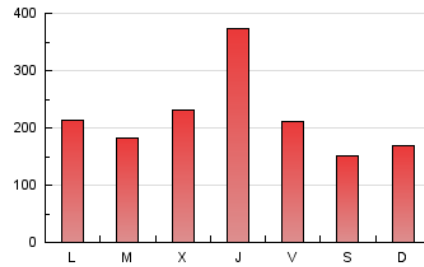

1. Cifras totales y promedios (Nacional)

MES - AÑO	NAVEGADORES UNICOS	VISITAS	PAGINAS
Enero - 2024	440.386	599.063	674.462
PROMEDIO DIARIO	18.595	19.325	21.757
PROMEDIO LUNES-VIERNES	20.753	21.508	23.759
PROMEDIO SABADO-DOMINGO	12.390	13.047	16.001
PAGINAS / VISITAS	1,13		
DURACION MEDIA VISITAS	0:01:41		
TIEMPO INTERACCIÓN MEDIO	0:00:38		

2. Secciones (Nacional)

	PAGINAS	%
HOME	5.171	0.77 %
RESTO	669.291	99.23 %

3. Por día del mes (Nacional)

Día	N. únicos	Visitas	Páginas	Día	N. únicos	Visitas	Páginas	Día	N. únicos	Visitas	Páginas
1	23.320	24.275	29.799	11	9.611	10.153	14.099	21	9.790	10.650	14.130
2	15.091	15.935	13.927	12	13.730	13.849	18.990	22	7.476	8.121	11.455
3	51.569	52.197	42.424	13	15.976	16.430	23.565	23	6.862	7.149	11.373
4	126.772	128.084	91.276	14	16.624	17.578	23.642	24	11.479	12.185	18.029
5	34.268	34.584	28.221	15	13.538	14.246	20.473	25	11.767	12.392	17.164
6	14.112	14.435	13.011	16	16.838	17.697	24.694	26	10.658	11.241	15.876
7	17.795	18.566	17.554	17	15.302	16.321	24.206	27	7.371	7.930	11.023
8	20.042	21.053	31.042	18	18.718	19.994	26.872	28	8.921	9.588	12.354
9	17.671	18.292	26.704	19	15.272	16.508	21.488	29	9.016	9.920	13.437
10	10.187	10.835	15.579	20	8.533	9.196	12.726	30	8.789	9.687	13.888
								31	9.345	9.972	15.441

4. Gráficas (Nacional)

4.1 Por día de la semana (promedio)

N. únicos / Visitas (x 100)

Páginas (x 100)

4.2 Por franja horaria (promedio)

Visitas_ (x 1000)

Páginas (x 1000)

4.3 Por meses