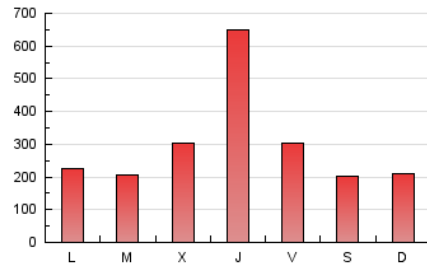

1. Cifras totales y promedios (Nacional e Internacional)

MES - AÑO	NAVEGADORES UNICOS	VISITAS	PAGINAS
Enero - 2024	484.247	661.616	913.391
PROMEDIO DIARIO	20.552	21.342	29.464
PROMEDIO LUNES-VIERNES	23.018	23.816	32.546
PROMEDIO SABADO-DOMINGO	13.461	14.230	20.605
PAGINAS / VISITAS	1,38		
DURACION MEDIA VISITAS	0:01:50		
TIEMPO INTERACCIÓN MEDIO	0:01:01		

2. Secciones (Nacional e Internacional)

	PAGINAS	%
HOME	9.167	1.00 %
RESTO	904.224	99.00 %

3. Por día del mes (Nacional e Internacional)

Día	N. únicos	Visitas	Páginas	Día	N. únicos	Visitas	Páginas	Día	N. únicos	Visitas	Páginas
1	23.670	24.786	30.941	11	9.951	10.503	15.362	21	10.126	11.007	15.314
2	15.256	16.099	20.607	12	14.139	14.306	20.411	22	7.797	8.438	12.634
3	57.072	58.310	72.795	13	16.728	17.243	25.374	23	7.199	7.504	12.557
4	155.996	155.855	197.660	14	17.237	18.196	25.328	24	11.882	12.626	19.386
5	42.276	43.951	60.319	15	14.085	14.904	21.936	25	12.166	12.882	18.424
6	17.752	18.260	28.331	16	17.345	18.310	26.125	26	11.154	11.782	17.305
7	19.675	20.978	30.396	17	15.871	16.769	25.767	27	7.712	8.312	12.236
8	20.584	21.782	32.686	18	19.220	20.431	28.317	28	9.241	9.925	13.478
9	18.251	18.699	28.130	19	16.038	17.271	23.128	29	9.429	10.441	14.767
10	10.556	11.249	16.777	20	9.218	9.921	14.379	30	9.303	10.214	15.427
								31	10.180	10.662	17.094

4. Gráficas (Nacional e Internacional)

4.1 Por día de la semana (promedio)

N. únicos / Visitas (x 100)

Páginas (x 100)

4.2 Por franja horaria (promedio)

Visitas_ (x 1000)

Páginas (x 1000)

4.3 Por meses