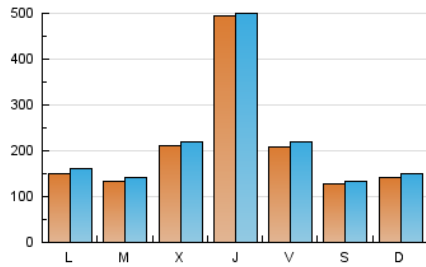

1. Cifras totales y promedios (Nacional e Internacional)

MES - AÑO	NAVEGADORES UNICOS	VISITAS	PAGINAS
Enero - 2024	484.247	661.616	913.391
PROMEDIO DIARIO	20.552	21.342	29.464
PROMEDIO LUNES-VIERNES	23.018	23.816	32.546
PROMEDIO SABADO-DOMINGO	13.461	14.230	20.605
PAGINAS / VISITAS	1,38		
DURACION MEDIA VISITAS	0:01:50		
TIEMPO INTERACCIÓN MEDIO	0:01:01		

2. Secciones (Nacional e Internacional)

	PAGINAS	%
HOME	9.167	1.00 %
RESTO	904.224	99.00 %

3. Por día del mes (Nacional e Internacional)

Día	N. únicos	Visitas	Páginas	Día	N. únicos	Visitas	Páginas	Día	N. únicos	Visitas	Páginas
1	23.670	24.786	30.941	11	9.951	10.503	15.362	21	10.126	11.007	15.314
2	15.256	16.099	20.607	12	14.139	14.306	20.411	22	7.797	8.438	12.634
3	57.072	58.310	72.795	13	16.728	17.243	25.374	23	7.199	7.504	12.557
4	155.996	155.855	197.660	14	17.237	18.196	25.328	24	11.882	12.626	19.386
5	42.276	43.951	60.319	15	14.085	14.904	21.936	25	12.166	12.882	18.424
6	17.752	18.260	28.331	16	17.345	18.310	26.125	26	11.154	11.782	17.305
7	19.675	20.978	30.396	17	15.871	16.769	25.767	27	7.712	8.312	12.236
8	20.584	21.782	32.686	18	19.220	20.431	28.317	28	9.241	9.925	13.478
9	18.251	18.699	28.130	19	16.038	17.271	23.128	29	9.429	10.441	14.767
10	10.556	11.249	16.777	20	9.218	9.921	14.379	30	9.303	10.214	15.427
								31	10.180	10.662	17.094

4. Gráficas (Nacional e Internacional)

4.1 Por día de la semana (promedio)

N. únicos / Visitas (x 100)

Páginas (x 100)

4.2 Por franja horaria (promedio)

Visitas_ (x 1000)

Páginas (x 1000)

4.3 Por meses