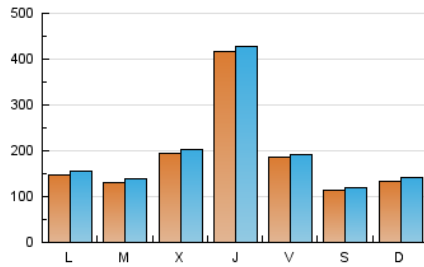

1. Cifras totales y promedios (Nacional)

MES - AÑO	NAVEGADORES UNICOS	VISITAS	PAGINAS
Enero - 2024	440.386	599.063	674.462
PROMEDIO DIARIO	18.595	19.325	21.757
PROMEDIO LUNES-VIERNES	20.753	21.508	23.759
PROMEDIO SABADO-DOMINGO	12.390	13.047	16.001
PAGINAS / VISITAS	1,13		
DURACION MEDIA VISITAS	0:01:41		
TIEMPO INTERACCIÓN MEDIO	0:00:38		

2. Secciones (Nacional)

	PAGINAS	%
HOME	5.171	0.77 %
RESTO	669.291	99.23 %

3. Por día del mes (Nacional)

Día	N. únicos	Visitas	Páginas	Día	N. únicos	Visitas	Páginas	Día	N. únicos	Visitas	Páginas
1	23.320	24.275	29.799	11	9.611	10.153	14.099	21	9.790	10.650	14.130
2	15.091	15.935	13.927	12	13.730	13.849	18.990	22	7.476	8.121	11.455
3	51.569	52.197	42.424	13	15.976	16.430	23.565	23	6.862	7.149	11.373
4	126.772	128.084	91.276	14	16.624	17.578	23.642	24	11.479	12.185	18.029
5	34.268	34.584	28.221	15	13.538	14.246	20.473	25	11.767	12.392	17.164
6	14.112	14.435	13.011	16	16.838	17.697	24.694	26	10.658	11.241	15.876
7	17.795	18.566	17.554	17	15.302	16.321	24.206	27	7.371	7.930	11.023
8	20.042	21.053	31.042	18	18.718	19.994	26.872	28	8.921	9.588	12.354
9	17.671	18.292	26.704	19	15.272	16.508	21.488	29	9.016	9.920	13.437
10	10.187	10.835	15.579	20	8.533	9.196	12.726	30	8.789	9.687	13.888
								31	9.345	9.972	15.441

4. Gráficas (Nacional)

4.1 Por día de la semana (promedio)

N. únicos / Visitas (x 100)

Páginas (x 100)

4.2 Por franja horaria (promedio)

Visitas_ (x 1000)

Páginas (x 1000)

4.3 Por meses