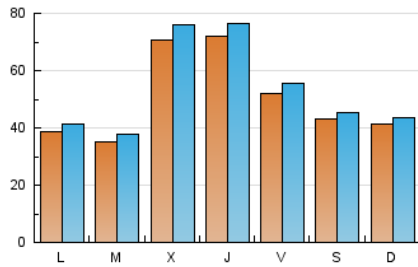

2. Secciones (Nacional)

	PAGINAS	%
HOME	14.827	6.49 %
RESTO	213.619	93.51 %

3. Por día del mes (Nacional)

Día	N. únicos	Visitas	Páginas	Día	N. únicos	Visitas	Páginas	Día	N. únicos	Visitas	Páginas
1	2.131	2.397	3.690	11	6.383	6.591	8.024	21	1.939	2.209	3.987
2	1.929	2.184	3.615	12	8.555	8.970	10.364	22	1.967	2.270	4.352
3	3.243	3.528	4.790	13	8.517	8.742	11.196	23	1.546	1.810	3.469
4	2.549	2.727	3.615	14	6.230	6.579	8.468	24	3.333	3.588	5.207
5	4.122	4.305	5.384	15	3.013	3.290	5.334	25	5.747	6.102	7.137
6	2.368	2.611	4.157	16	4.453	5.053	7.646	26	2.174	2.339	3.122
7	3.680	3.931	5.956	17	5.254	5.543	7.803	27	3.243	3.689	5.911
8	26.672	28.098	32.460	18	2.607	2.767	3.655	28	2.143	2.464	4.591
9	18.744	19.468	23.673	19	1.653	1.775	2.339	29	1.623	1.887	3.306
10	10.429	10.904	13.637	20	1.264	1.504	3.020	30	9.381	9.671	12.330
								31	3.832	4.108	6.208

4. Gráficas (Nacional)

4.1 Por día de la semana (promedio)

N. únicos / Visitas (x 100)

Páginas (x 100)

4.2 Por franja horaria (promedio)

Visitas_ (x 1000)

Páginas (x 1000)

4.3 Por meses