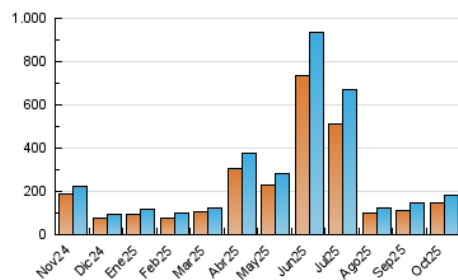

4.3 Por meses

N. únicos / Visitas (x 1000)