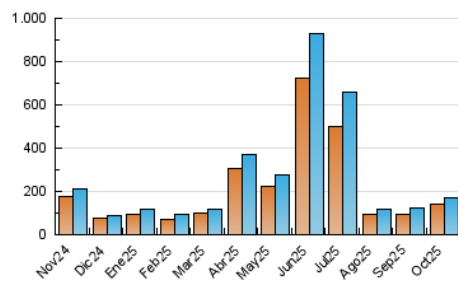

2. Secciones (Nacional)

	PAGINAS	%
HOME	14.827	6.49 %
RESTO	213.619	93.51 %

3. Por día del mes (Nacional)

Día	N. únicos	Visitas	Páginas	Día	N. únicos	Visitas	Páginas	Día	N. únicos	Visitas	Páginas
1	2.131	2.397	3.690	11	6.383	6.591	8.024	21	1.939	2.209	3.987
2	1.929	2.184	3.615	12	8.555	8.970	10.364	22	1.967	2.270	4.352
3	3.243	3.528	4.790	13	8.517	8.742	11.196	23	1.546	1.810	3.469
4	2.549	2.727	3.615	14	6.230	6.579	8.468	24	3.333	3.588	5.207
5	4.122	4.305	5.384	15	3.013	3.290	5.334	25	5.747	6.102	7.137
6	2.368	2.611	4.157	16	4.453	5.053	7.646	26	2.174	2.339	3.122
7	3.680	3.931	5.956	17	5.254	5.543	7.803	27	3.243	3.689	5.911
8	26.672	28.098	32.460	18	2.607	2.767	3.655	28	2.143	2.464	4.591
9	18.744	19.468	23.673	19	1.653	1.775	2.339	29	1.623	1.887	3.306
10	10.429	10.904	13.637	20	1.264	1.504	3.020	30	9.381	9.671	12.330
								31	3.832	4.108	6.208

4. Gráficas (Nacional)

4.1 Por día de la semana (promedio)

N. únicos / Visitas (x 100)

Páginas (x 100)

4.2 Por franja horaria (promedio)

Visitas_ (x 1000)

Páginas (x 1000)

4.3 Por meses

N. únicos / Visitas (x 1000)

Páginas (x 1000)

5. Observaciones

Este Medio Electrónico de Comunicación ha sido medido por la herramienta Google Analytics de Google (GA4).

6. Definiciones básicas (Para más información ver Normas Técnicas para el Control de los Medios Electrónicos de Comunicación)

Página Vista:

Conjunto de ficheros enviado a un usuario como resultado de una petición del mismo recibida por el servidor. Cuando la página está formada por varios marcos (frames), el conjunto de los mismos tendrá, a efectos de cómputo, la consideración de una página unitaria.