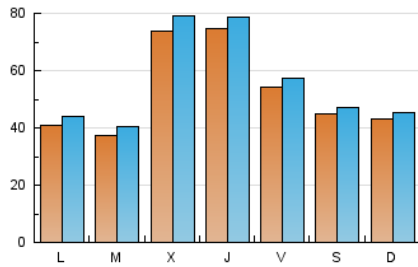

2. Secciones (Nacional e Internacional)

	PAGINAS	%
HOME	15.263	6.45 %
RESTO	221.434	93.55 %

3. Por día del mes (Nacional e Internacional)

Día	N. únicos	Visitas	Páginas	Día	N. únicos	Visitas	Páginas	Día	N. únicos	Visitas	Páginas
1	2.291	2.562	3.876	11	6.507	6.712	8.272	21	2.362	2.630	4.367
2	2.096	2.356	3.834	12	8.668	9.109	10.508	22	2.376	2.684	4.709
3	3.443	3.731	5.088	13	8.685	8.888	11.453	23	1.710	1.978	3.637
4	2.656	2.853	3.739	14	6.404	6.761	8.689	24	3.544	3.805	5.434
5	4.305	4.499	5.576	15	3.637	3.926	5.891	25	5.975	6.343	7.376
6	2.532	2.784	4.357	16	4.913	5.506	8.081	26	2.331	2.497	3.266
7	3.796	4.065	6.119	17	5.527	5.825	8.156	27	3.487	3.951	6.180
8	26.799	28.269	32.711	18	2.785	2.896	3.969	28	2.314	2.646	4.849
9	18.998	19.644	24.085	19	1.860	1.991	2.562	29	1.772	2.041	3.482
10	10.531	11.028	13.968	20	1.705	1.955	3.401	30	9.588	9.869	12.548
								31	4.066	4.383	6.514

4. Gráficas (Nacional e Internacional)

4.1 Por día de la semana (promedio)

N. únicos / Visitas (x 100)

Páginas (x 100)

4.2 Por franja horaria (promedio)

Visitas_ (x 1000)

Páginas (x 1000)

4.3 Por meses