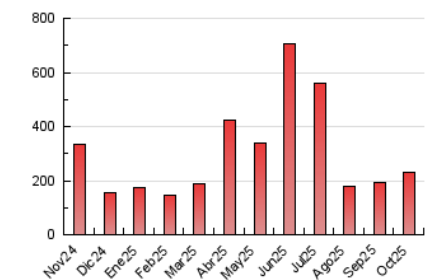

Páginas (x 1000)