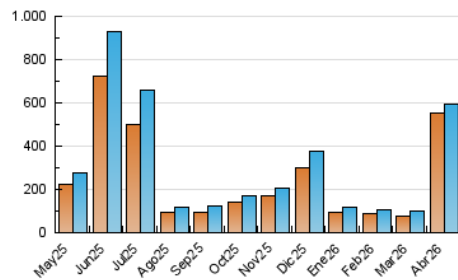

2. Secciones (Nacional)

	PAGINAS	%
HOME	13.506	1.85 %
RESTO	718.361	98.15 %

3. Por día del mes (Nacional)

Día	N. únicos	Visitas	Páginas	Día	N. únicos	Visitas	Páginas	Día	N. únicos	Visitas	Páginas
1	1.297	1.470	2.782	11	215.446	225.657	262.931	21	2.420	2.723	4.775
2	650	706	1.244	12	30.925	32.482	37.095	22	1.962	2.198	3.643
3	1.512	1.579	2.319	13	3.675	4.014	6.401	23	3.029	3.349	5.144
4	644	695	1.341	14	4.767	5.210	8.124	24	3.614	3.928	5.741
5	888	953	1.727	15	7.022	7.499	10.322	25	6.120	6.334	7.481
6	1.232	1.330	2.141	16	4.868	5.249	8.072	26	5.720	6.124	6.915
7	2.418	2.662	4.545	17	6.547	6.867	9.328	27	4.418	4.670	6.944
8	1.272	1.473	3.263	18	3.183	3.367	4.412	28	4.792	5.204	7.355
9	1.337	1.570	3.580	19	2.490	2.680	3.762	29	3.235	3.559	5.284
10	246.138	256.460	294.939	20	2.867	3.214	5.339	30	3.114	3.377	4.918

4. Gráficas (Nacional)

4.1 Por día de la semana (promedio)

N. únicos / Visitas (x 100)

Páginas (x 100)

4.2 Por franja horaria (promedio)

Visitas_ (x 1000)

Páginas (x 1000)

4.3 Por meses

N. únicos / Visitas (x 1000)

Páginas (x 1000)

5. Observaciones

Este Medio Electrónico de Comunicación ha sido medido por la herramienta Google Analytics de Google (GA4).

6. Definiciones básicas (Para más información ver Normas Técnicas para el Control de los Medios Electrónicos de Comunicación)

Página Vista:

Conjunto de ficheros enviado a un usuario como resultado de una petición del mismo recibida por el servidor. Cuando la página está formada por varios marcos (frames), el conjunto de los mismos tendrá, a efectos de cómputo, la consideración de una página unitaria.