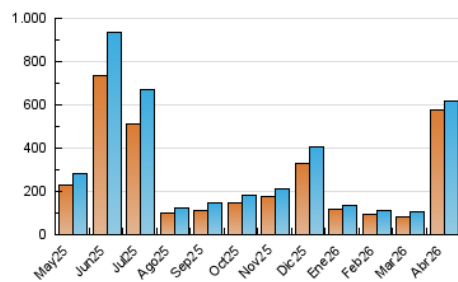

4.3 Por meses

N. únicos / Visitas (x 1000)