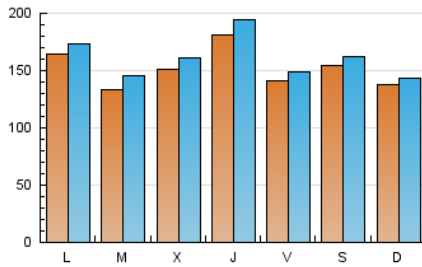

1. Cifras totales y promedios (Nacional e Internacional)

MES - AÑO	NAVEGADORES UNICOS	VISITAS	PAGINAS
Febrero - 2024	349.024	471.749	650.423
PROMEDIO DIARIO	15.305	16.267	22.428
PROMEDIO LUNES-VIERNES	15.571	16.644	23.183
PROMEDIO SABADO-DOMINGO	14.605	15.278	20.449
PAGINAS / VISITAS	1,38		
DURACION MEDIA VISITAS	0:02:25		
TIEMPO INTERACCIÓN MEDIO	0:00:54		

2. Secciones (Nacional e Internacional)

	PAGINAS	%
HOME	12.267	1.89 %
RESTO	638.156	98.11 %

3. Por día del mes (Nacional e Internacional)

Día	N. únicos	Visitas	Páginas	Día	N. únicos	Visitas	Páginas	Día	N. únicos	Visitas	Páginas
1	10.794	11.482	16.662	11	23.711	24.734	30.455	21	13.965	14.778	21.530
2	8.695	9.365	14.342	12	11.920	12.675	16.737	22	14.415	14.867	21.724
3	9.575	10.279	14.745	13	8.342	9.232	13.250	23	12.908	13.787	20.640
4	8.499	8.767	12.900	14	7.713	8.559	13.192	24	14.048	14.955	20.676
5	8.719	9.125	13.744	15	20.085	21.143	29.938	25	8.806	9.300	12.999
6	16.106	17.695	23.583	16	26.464	27.530	37.734	26	13.040	14.165	19.186
7	13.153	14.065	19.481	17	17.340	17.996	24.523	27	5.465	6.095	9.731
8	8.407	9.364	14.431	18	13.911	14.393	19.834	28	25.684	27.233	35.858
9	8.410	9.036	12.821	19	32.196	33.572	44.966	29	37.057	40.599	53.588
10	20.948	21.799	27.458	20	23.461	25.159	33.695				

4. Gráficas (Nacional e Internacional)

4.1 Por día de la semana (promedio)

N. únicos / Visitas (x 100)

Páginas (x 100)

4.2 Por franja horaria (promedio)

Visitas_ (x 1000)

Páginas (x 1000)

4.3 Por meses