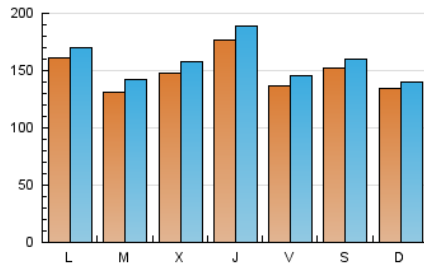

1. Cifras totales y promedios (Nacional)

MES - AÑO	NAVEGADORES UNICOS	VISITAS	PAGINAS
Febrero - 2024	311.398	461.097	621.917
PROMEDIO DIARIO	14.955	15.900	21.445
PROMEDIO LUNES-VIERNES	15.196	16.239	22.145
PROMEDIO SABADO-DOMINGO	14.321	15.009	19.609
PAGINAS / VISITAS	1,35		
DURACION MEDIA VISITAS	0:01:57		
TIEMPO INTERACCIÓN MEDIO	0:00:34		

2. Secciones (Nacional)

	PAGINAS	%
HOME	8.137	1.31 %
RESTO	613.780	98.69 %

3. Por día del mes (Nacional)

Día	N. únicos	Visitas	Páginas	Día	N. únicos	Visitas	Páginas	Día	N. únicos	Visitas	Páginas
1	10.221	10.994	15.335	11	23.288	24.453	29.605	21	13.526	14.240	20.317
2	8.397	9.132	13.497	12	11.578	12.388	15.908	22	13.790	14.128	20.206
3	9.359	10.087	14.006	13	8.246	8.995	12.358	23	12.423	13.233	19.226
4	8.222	8.550	12.167	14	7.495	8.289	12.330	24	13.729	14.541	19.628
5	8.327	8.939	12.983	15	19.723	20.687	28.873	25	8.489	8.926	12.063
6	15.988	17.359	22.756	16	25.840	27.160	36.749	26	12.547	13.644	18.067
7	12.914	13.802	18.687	17	17.136	17.711	23.706	27	5.149	5.772	8.782
8	8.156	9.123	13.647	18	13.768	14.211	19.022	28	25.298	26.656	34.641
9	8.068	8.757	12.023	19	31.906	33.235	43.978	29	36.610	39.632	51.954
10	20.577	21.591	26.671	20	22.924	24.862	32.732				

4. Gráficas (Nacional)

4.1 Por día de la semana (promedio)

N. únicos / Visitas (x 100)

Páginas (x 100)

4.2 Por franja horaria (promedio)

Visitas_ (x 1000)

Páginas (x 1000)

4.3 Por meses