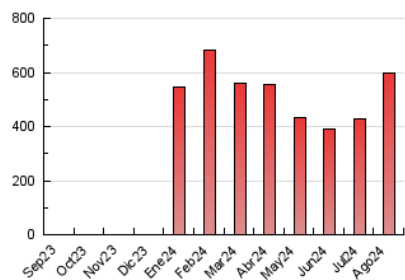

#### 3. Por día del mes (Nacional)

Día	N. únicos	Visitas	Páginas	Día	N. únicos	Visitas	Páginas	Día	N. únicos	Visitas	Páginas
<b>1</b>	11.155	12.067	18.287	<b>11</b>	5.284	6.125	9.408	<b>21</b>	20.261	22.300	24.984
<b>2</b>	8.507	9.198	12.544	<b>12</b>	7.527	8.618	13.035	<b>22</b>	23.031	24.820	24.299
<b>3</b>	4.862	5.566	8.639	<b>13</b>	7.691	8.677	13.295	<b>23</b>	12.528	13.782	18.179
<b>4</b>	29.461	31.373	41.216	<b>14</b>	11.481	12.967	12.625	<b>24</b>	20.873	22.588	29.211
<b>5</b>	21.003	22.455	31.002	<b>15</b>	10.505	11.493	9.343	<b>25</b>	19.585	21.239	25.298
<b>6</b>	7.550	8.388	12.085	<b>16</b>	5.515	6.223	6.816	<b>26</b>	16.689	18.036	19.122
<b>7</b>	7.328	8.014	11.946	<b>17</b>	22.195	24.539	26.034	<b>27</b>	32.504	34.557	34.557
<b>8</b>	8.929	9.956	13.868	<b>18</b>	22.361	23.430	27.877	<b>28</b>	18.823	20.333	22.364
<b>9</b>	6.979	7.704	11.794	<b>19</b>	12.491	14.017	19.147	<b>29</b>	16.207	17.835	20.830
<b>10</b>	4.651	5.247	7.951	<b>20</b>	21.197	23.758	30.251	<b>30</b>	14.292	15.599	20.316
								<b>31</b>	14.847	16.367	21.595

##### 4.1 Por día de la semana (promedio)

N. únicos / Visitas (x 100)

Páginas (x 100)

##### 4.2 Por franja horaria (promedio)

Visitas\_ (x 1000)

Páginas (x 1000)

##### 4.3 Por meses

N. únicos / Visitas (x 1000)

Páginas (x 1000)