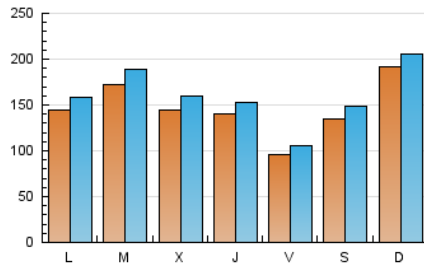

4. Gráficas (Nacional)

4.1 Por día de la semana (promedio)

N. únicos / Visitas (x 100)