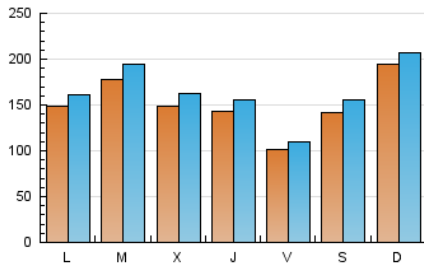

4. Gráficas (Nacional e Internacional)

4.1 Por día de la semana (promedio)

N. únicos / Visitas (x 100)