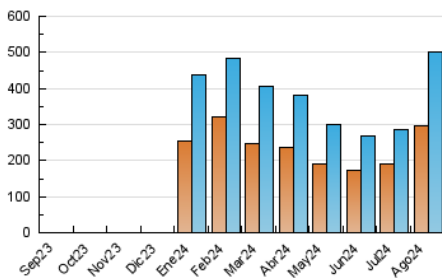

### 3. Por día del mes (Nacional e Internacional)

Día	N. únicos	Visitas	Páginas	Día	N. únicos	Visitas	Páginas	Día	N. únicos	Visitas	Páginas
1	11.358	12.212	18.597	11	5.441	6.308	9.629	21	20.848	22.860	25.701
2	8.704	9.362	12.797	12	7.702	8.766	13.265	22	23.637	25.566	25.047
3	4.975	5.680	8.771	13	7.847	8.817	13.504	23	13.115	14.401	19.109
4	29.672	31.576	41.478	14	11.683	13.200	12.853	24	21.184	22.971	29.710
5	21.273	22.695	31.360	15	10.730	11.771	9.560	25	19.876	21.425	25.673
6	7.765	8.576	12.420	16	5.688	6.410	7.050	26	16.960	18.276	19.466
7	7.518	8.191	12.191	17	22.387	24.769	26.323	27	32.874	35.067	35.065
8	9.125	10.155	14.126	18	22.636	23.612	28.189	28	19.281	20.753	23.073
9	7.166	7.958	12.091	19	13.242	14.664	20.254	29	16.474	18.223	21.213
10	4.784	5.423	8.124	20	22.767	25.243	32.238	30	15.741	17.017	21.774
								31	17.711	19.011	24.620

##### 4.1 Por día de la semana (promedio)

N. únicos / Visitas (x 100)

Páginas (x 100)

##### 4.2 Por franja horaria (promedio)

Visitas\_ (x 1000)

Páginas (x 1000)

##### 4.3 Por meses

N. únicos / Visitas (x 1000)

Páginas (x 1000)