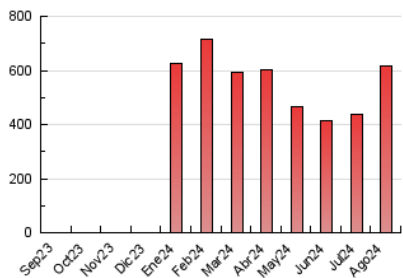

### 3. Por día del mes (Nacional e Internacional)

Día	N. únicos	Visitas	Páginas	Día	N. únicos	Visitas	Páginas	Día	N. únicos	Visitas	Páginas
1	11.358	12.212	18.597	11	5.441	6.308	9.629	21	20.848	22.860	25.701
2	8.704	9.362	12.797	12	7.702	8.766	13.265	22	23.637	25.566	25.047
3	4.975	5.680	8.771	13	7.847	8.817	13.504	23	13.115	14.401	19.109
4	29.672	31.576	41.478	14	11.683	13.200	12.853	24	21.184	22.971	29.710
5	21.273	22.695	31.360	15	10.730	11.771	9.560	25	19.876	21.425	25.673
6	7.765	8.576	12.420	16	5.688	6.410	7.050	26	16.960	18.276	19.466
7	7.518	8.191	12.191	17	22.387	24.769	26.323	27	32.874	35.067	35.065
8	9.125	10.155	14.126	18	22.636	23.612	28.189	28	19.281	20.753	23.073
9	7.166	7.958	12.091	19	13.242	14.664	20.254	29	16.474	18.223	21.213
10	4.784	5.423	8.124	20	22.767	25.243	32.238	30	15.741	17.017	21.774
								31	17.711	19.011	24.620

##### 4.1 Por día de la semana (promedio)

N. únicos / Visitas (x 100)

Páginas (x 100)

##### 4.2 Por franja horaria (promedio)

Visitas\_ (x 1000)

Páginas (x 1000)

##### 4.3 Por meses

N. únicos / Visitas (x 1000)

Páginas (x 1000)