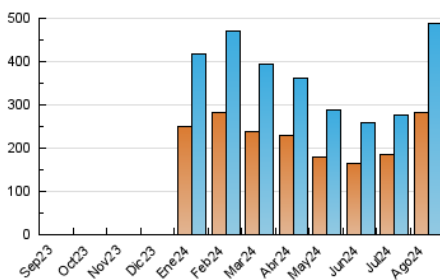

##### 4.1 Por día de la semana (promedio)

N. únicos / Visitas (x 100)

Páginas (x 100)

##### 4.2 Por franja horaria (promedio)

Visitas\_ (x 1000)

Páginas (x 1000)

##### 4.3 Por meses

N. únicos / Visitas (x 1000)

Páginas (x 1000)

## 5. Observaciones

Este Medio Electrónico de Comunicación ha sido medido por la herramienta Google Analytics de Google (GA4).

**Nota:** Debido a un fallo técnico en la herramienta de medición, no relacionado con OJD interactiva, los datos del 27/08/2024 pueden estar incompletos.