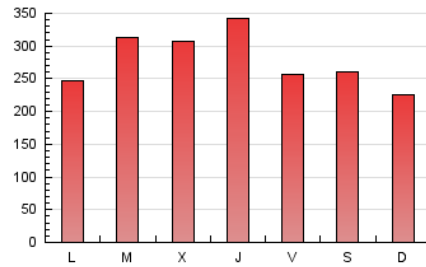

Páginas (x 100)