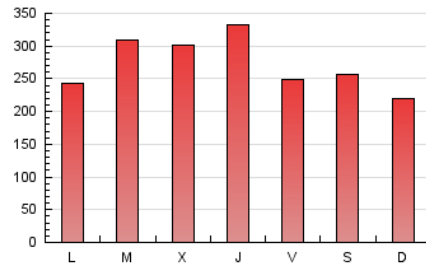

Páginas (x 100)