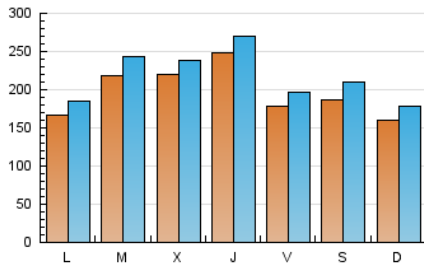

4. Gráficas (Nacional)

4.1 Por día de la semana (promedio)

N. únicos / Visitas (x 100)