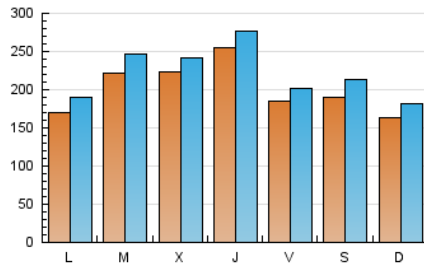

4. Gráficas (Nacional e Internacional)

4.1 Por día de la semana (promedio)

N. únicos / Visitas (x 100)