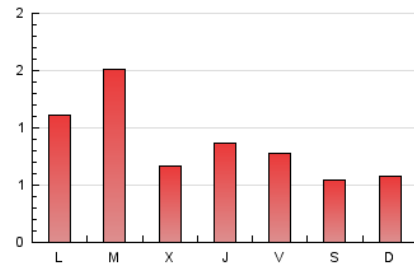

1. Cifras totales y promedios (Nacional e Internacional)

MES - AÑO	NAVEGADORES UNICOS	VISITAS	PAGINAS
Agosto - 2020	786	1.092	2.644
PROMEDIO DIARIO	31	35	85
PROMEDIO LUNES-VIERNES	35	40	99
PROMEDIO SABADO-DOMINGO	23	25	56
PAGINAS / VISITAS	2,42		
DURACION MEDIA VISITAS	0:01:57		
DURACION MEDIA PAGINAS	0:01:23		

2. Secciones (Nacional e Internacional)

	PAGINAS	%
HOME	529	20.01 %
RESTO	2.115	79.99 %

3. Por día del mes (Nacional e Internacional)

Día	N. únicos	Visitas	Páginas	Día	N. únicos	Visitas	Páginas	Día	N. únicos	Visitas	Páginas
1	38	41	86	11	36	39	95	21	15	18	33
2	31	33	111	12	28	29	68	22	16	17	63
3	46	59	127	13	18	18	33	23	20	22	49
4	43	57	111	14	58	59	83	24	44	47	107
5	47	58	108	15	11	12	24	25	35	39	311
6	43	56	126	16	20	20	30	26	29	31	41
7	54	61	112	17	29	31	68	27	32	41	129
8	23	23	49	18	20	20	86	28	25	30	84
9	22	24	46	19	28	28	50	29	25	29	49
10	22	24	56	20	22	24	58	30	26	28	55
								31	51	74	196

4. Gráficas (Nacional e Internacional)

4.1 Por día de la semana (promedio)

N. únicos / Visitas (x 100)

Páginas (x 100)

4.2 Por franja horaria (promedio)

Visitas (x 1000)

Páginas (x 1000)

4.3 Por meses