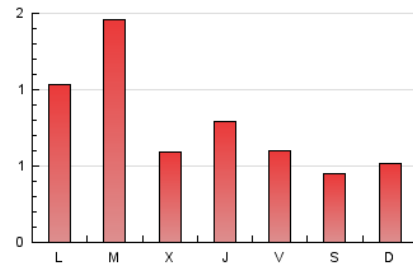

1. Cifras totales y promedios (Nacional)

MES - AÑO	NAVEGADORES UNICOS	VISITAS	PAGINAS
Agosto - 2020	572	875	2.370
PROMEDIO DIARIO	24	28	76
PROMEDIO LUNES-VIERNES	27	33	90
PROMEDIO SABADO-DOMINGO	17	19	48
PAGINAS / VISITAS	2,71		
DURACION MEDIA VISITAS		0:02:23	
DURACION MEDIA PAGINAS		0:01:24	

2. Secciones (Nacional)

	PAGINAS	%
HOME	423	17.85 %
RESTO	1.947	82.15 %

3. Por día del mes (Nacional)

Día	N. únicos	Visitas	Páginas	Día	N. únicos	Visitas	Páginas	Día	N. únicos	Visitas	Páginas
1	24	27	55	11	31	34	88	21	10	13	24
2	25	27	105	12	24	25	64	22	13	14	60
3	43	56	120	13	14	14	29	23	16	18	45
4	35	49	99	14	18	19	43	24	30	33	93
5	39	50	96	15	7	8	20	25	34	38	310
6	34	47	116	16	8	8	18	26	25	27	37
7	41	47	90	17	27	28	61	27	26	35	116
8	20	20	46	18	19	19	85	28	22	27	81
9	18	20	42	19	19	19	40	29	18	22	42
10	18	20	52	20	20	22	56	30	21	23	49
								31	43	66	188

4. Gráficas (Nacional)

4.1 Por día de la semana (promedio)

N. únicos / Visitas (x 100)

Páginas (x 100)

4.2 Por franja horaria (promedio)

Visitas (x 1000)

Páginas (x 1000)

4.3 Por meses