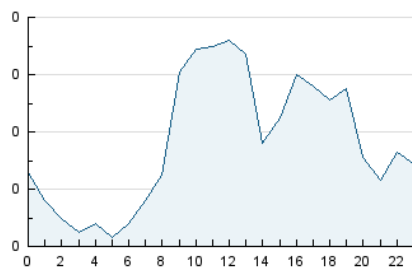

2. Secciones (Nacional)

	PAGINAS	%
HOME	423	17.85 %
RESTO	1.947	82.15 %

3. Por día del mes (Nacional)

Día	N. únicos	Visitas	Páginas	Día	N. únicos	Visitas	Páginas	Día	N. únicos	Visitas	Páginas
1	24	27	55	11	31	34	88	21	10	13	24
2	25	27	105	12	24	25	64	22	13	14	60
3	43	56	120	13	14	14	29	23	16	18	45
4	35	49	99	14	18	19	43	24	30	33	93
5	39	50	96	15	7	8	20	25	34	38	310
6	34	47	116	16	8	8	18	26	25	27	37
7	41	47	90	17	27	28	61	27	26	35	116
8	20	20	46	18	19	19	85	28	22	27	81
9	18	20	42	19	19	19	40	29	18	22	42
10	18	20	52	20	20	22	56	30	21	23	49
								31	43	66	188

4. Gráficas (Nacional)

4.1 Por día de la semana (promedio)

N. únicos / Visitas (x 100)

Páginas (x 100)

4.2 Por franja horaria (promedio)

Visitas (x 1000)

Páginas (x 1000)

4.3 Por meses