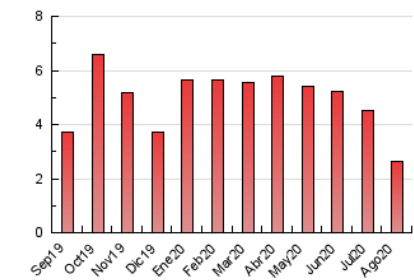

Páginas (x 1000)