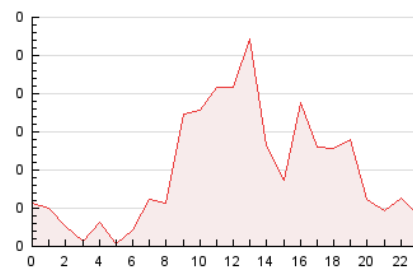

2. Secciones (Nacional)

	PAGINAS	%
HOME	423	17.85 %
RESTO	1.947	82.15 %

3. Por día del mes (Nacional)

Día	N. únicos	Visitas	Páginas	Día	N. únicos	Visitas	Páginas	Día	N. únicos	Visitas	Páginas
1	24	27	55	11	31	34	88	21	10	13	24
2	25	27	105	12	24	25	64	22	13	14	60
3	43	56	120	13	14	14	29	23	16	18	45
4	35	49	99	14	18	19	43	24	30	33	93
5	39	50	96	15	7	8	20	25	34	38	310
6	34	47	116	16	8	8	18	26	25	27	37
7	41	47	90	17	27	28	61	27	26	35	116
8	20	20	46	18	19	19	85	28	22	27	81
9	18	20	42	19	19	19	40	29	18	22	42
10	18	20	52	20	20	22	56	30	21	23	49
								31	43	66	188

4. Gráficas (Nacional)

4.1 Por día de la semana (promedio)

N. únicos / Visitas (x 100)

Páginas (x 100)

4.2 Por franja horaria (promedio)

Visitas (x 1000)

Páginas (x 1000)

4.3 Por meses