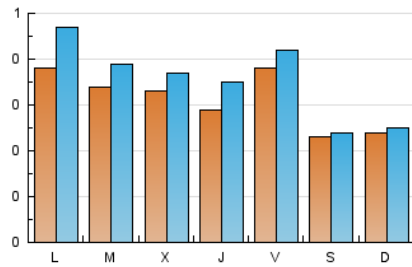

1. Cifras totales y promedios (Nacional e Internacional)

MES - AÑO	NAVEGADORES UNICOS	VISITAS	PAGINAS
Agosto - 2020	786	1.092	2.644
PROMEDIO DIARIO	31	35	85
PROMEDIO LUNES-VIERNES	35	40	99
PROMEDIO SABADO-DOMINGO	23	25	56
PAGINAS / VISITAS	2,42		
DURACION MEDIA VISITAS	0:01:57		
DURACION MEDIA PAGINAS	0:01:23		

2. Secciones (Nacional e Internacional)

	PAGINAS	%
HOME	529	20.01 %
RESTO	2.115	79.99 %

3. Por día del mes (Nacional e Internacional)

Día	N. únicos	Visitas	Páginas	Día	N. únicos	Visitas	Páginas	Día	N. únicos	Visitas	Páginas
1	38	41	86	11	36	39	95	21	15	18	33
2	31	33	111	12	28	29	68	22	16	17	63
3	46	59	127	13	18	18	33	23	20	22	49
4	43	57	111	14	58	59	83	24	44	47	107
5	47	58	108	15	11	12	24	25	35	39	311
6	43	56	126	16	20	20	30	26	29	31	41
7	54	61	112	17	29	31	68	27	32	41	129
8	23	23	49	18	20	20	86	28	25	30	84
9	22	24	46	19	28	28	50	29	25	29	49
10	22	24	56	20	22	24	58	30	26	28	55
								31	51	74	196

4. Gráficas (Nacional e Internacional)

4.1 Por día de la semana (promedio)

N. únicos / Visitas (x 100)

Páginas (x 100)

4.2 Por franja horaria (promedio)

Visitas (x 1000)

Páginas (x 1000)

4.3 Por meses