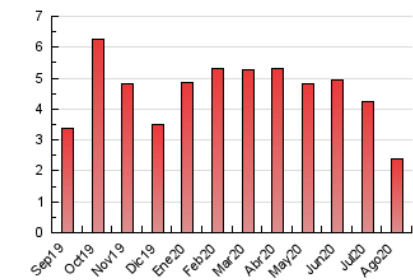

Páginas (x 1000)