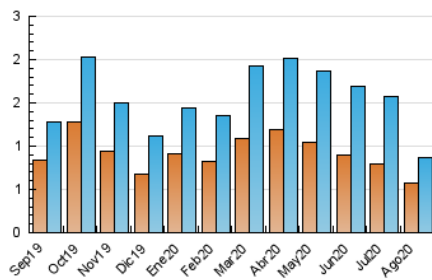

2. Secciones (Nacional)

	PAGINAS	%
HOME	423	17.85 %
RESTO	1.947	82.15 %

3. Por día del mes (Nacional)

Día	N. únicos	Visitas	Páginas	Día	N. únicos	Visitas	Páginas	Día	N. únicos	Visitas	Páginas
1	24	27	55	11	31	34	88	21	10	13	24
2	25	27	105	12	24	25	64	22	13	14	60
3	43	56	120	13	14	14	29	23	16	18	45
4	35	49	99	14	18	19	43	24	30	33	93
5	39	50	96	15	7	8	20	25	34	38	310
6	34	47	116	16	8	8	18	26	25	27	37
7	41	47	90	17	27	28	61	27	26	35	116
8	20	20	46	18	19	19	85	28	22	27	81
9	18	20	42	19	19	19	40	29	18	22	42
10	18	20	52	20	20	22	56	30	21	23	49
								31	43	66	188

4. Gráficas (Nacional)

4.1 Por día de la semana (promedio)

N. únicos / Visitas (x 100)

Páginas (x 100)

4.2 Por franja horaria (promedio)

Visitas (x 1000)

Páginas (x 1000)

4.3 Por meses

N. únicos / Visitas (x 1000)

Páginas (x 1000)

5. Observaciones

Este Medio Electrónico de Comunicación ha sido medido por la herramienta Google Analytics de Google

6. Definiciones básicas (Para más información ver Normas Técnicas para el Control de los Medios Electrónicos de Comunicación)

Visita:

Una secuencia ininterrumpida de páginas servidas a un usuario válido. Si dicho usuario no realiza peticiones de páginas en un periodo de tiempo (30 min) la siguiente petición constituirá el inicio de una nueva visita.