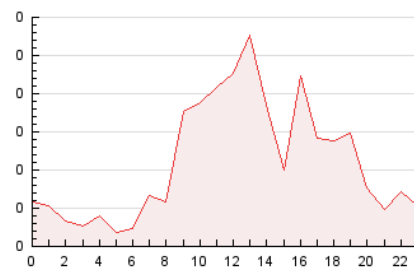

2. Secciones (Nacional e Internacional)

	PAGINAS	%
HOME	529	20.01 %
RESTO	2.115	79.99 %

3. Por día del mes (Nacional e Internacional)

Día	N. únicos	Visitas	Páginas	Día	N. únicos	Visitas	Páginas	Día	N. únicos	Visitas	Páginas
1	38	41	86	11	36	39	95	21	15	18	33
2	31	33	111	12	28	29	68	22	16	17	63
3	46	59	127	13	18	18	33	23	20	22	49
4	43	57	111	14	58	59	83	24	44	47	107
5	47	58	108	15	11	12	24	25	35	39	311
6	43	56	126	16	20	20	30	26	29	31	41
7	54	61	112	17	29	31	68	27	32	41	129
8	23	23	49	18	20	20	86	28	25	30	84
9	22	24	46	19	28	28	50	29	25	29	49
10	22	24	56	20	22	24	58	30	26	28	55
								31	51	74	196

4. Gráficas (Nacional e Internacional)

4.1 Por día de la semana (promedio)

N. únicos / Visitas (x 100)

Páginas (x 100)

4.2 Por franja horaria (promedio)

Visitas (x 1000)

Páginas (x 1000)

4.3 Por meses