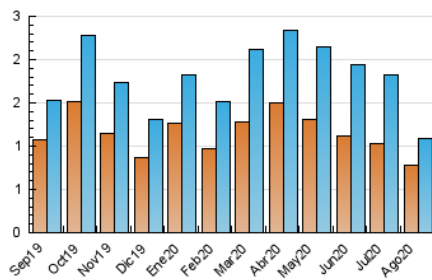

4.3 Por meses

N. únicos / Visitas (x 1000)