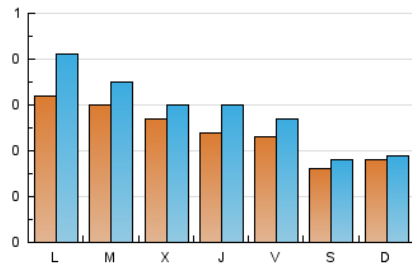

1. Cifras totales y promedios (Nacional)

MES - AÑO	NAVEGADORES UNICOS	VISITAS	PAGINAS
Agosto - 2020	572	875	2.370
PROMEDIO DIARIO	24	28	76
PROMEDIO LUNES-VIERNES	27	33	90
PROMEDIO SABADO-DOMINGO	17	19	48
PAGINAS / VISITAS	2,71		
DURACION MEDIA VISITAS		0:02:23	
DURACION MEDIA PAGINAS		0:01:24	

2. Secciones (Nacional)

	PAGINAS	%
HOME	423	17.85 %
RESTO	1.947	82.15 %

3. Por día del mes (Nacional)

Día	N. únicos	Visitas	Páginas	Día	N. únicos	Visitas	Páginas	Día	N. únicos	Visitas	Páginas
1	24	27	55	11	31	34	88	21	10	13	24
2	25	27	105	12	24	25	64	22	13	14	60
3	43	56	120	13	14	14	29	23	16	18	45
4	35	49	99	14	18	19	43	24	30	33	93
5	39	50	96	15	7	8	20	25	34	38	310
6	34	47	116	16	8	8	18	26	25	27	37
7	41	47	90	17	27	28	61	27	26	35	116
8	20	20	46	18	19	19	85	28	22	27	81
9	18	20	42	19	19	19	40	29	18	22	42
10	18	20	52	20	20	22	56	30	21	23	49
								31	43	66	188

4. Gráficas (Nacional)

4.1 Por día de la semana (promedio)

N. únicos / Visitas (x 100)

Páginas (x 100)

4.2 Por franja horaria (promedio)

Visitas (x 1000)

Páginas (x 1000)

4.3 Por meses