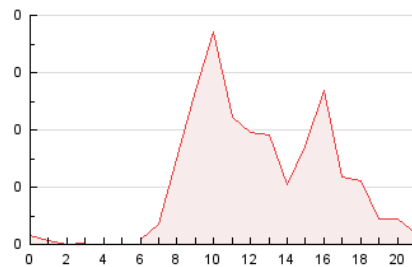

2. Secciones (Nacional e Internacional)

	PAGINAS	%
HOME	927	38.69 %
RESTO	1.469	61.31 %

3. Por día del mes (Nacional e Internacional)

Día	N. únicos	Visitas	Páginas	Día	N. únicos	Visitas	Páginas	Día	N. únicos	Visitas	Páginas
1	30	51	128	11	31	39	97	21	3	3	6
2	33	49	166	12	35	48	111	22	21	29	58
3	26	44	168	13	7	8	28	23	28	44	92
4	28	44	141	14	12	14	23	24	6	6	9
5	25	33	55	15	34	42	149	25	21	43	88
6	8	9	22	16	24	42	147	26	23	38	81
7	4	5	9	17	26	45	133	27	5	5	10
8	24	36	65	18	45	75	165	28	24	24	36
9	28	43	92	19	26	37	65	29	22	33	48
10	25	45	105	20	8	9	16	30	29	46	83

4. Gráficas (Nacional e Internacional)

4.1 Por día de la semana (promedio)

N. únicos / Visitas (x 100)

Páginas (x 100)

4.2 Por franja horaria (promedio)

Visitas_ (x 1000)

Páginas (x 1000)

4.3 Por meses