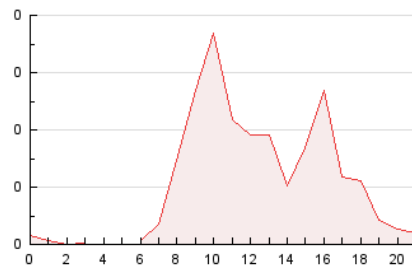

2. Secciones (Nacional)

	PAGINAS	%
HOME	915	38.85 %
RESTO	1.440	61.15 %

3. Por día del mes (Nacional)

Día	N. únicos	Visitas	Páginas	Día	N. únicos	Visitas	Páginas	Día	N. únicos	Visitas	Páginas
1	30	51	128	11	31	39	97	21	3	3	6
2	32	48	165	12	34	47	110	22	20	28	56
3	26	44	168	13	6	7	11	23	28	44	92
4	28	44	141	14	11	13	22	24	6	6	9
5	25	33	55	15	34	42	149	25	21	43	88
6	8	9	22	16	24	42	147	26	23	38	81
7	3	4	8	17	26	45	133	27	5	5	10
8	24	36	65	18	43	73	162	28	23	23	35
9	27	42	89	19	25	33	58	29	21	32	46
10	25	45	105	20	7	8	15	30	28	45	82

4. Gráficas (Nacional)

4.1 Por día de la semana (promedio)

N. únicos / Visitas (x 100)

Páginas (x 100)

4.2 Por franja horaria (promedio)

Visitas_ (x 1000)

Páginas (x 1000)

4.3 Por meses