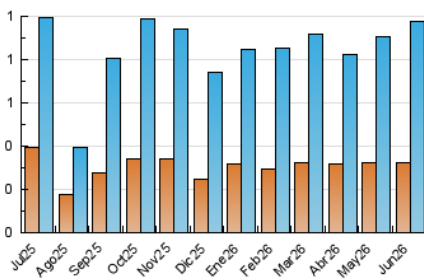

1. Cifras totales y promedios (Nacional)

MES - AÑO	NAVEGADORES UNICOS	VISITAS	PAGINAS
Junio - 2026	325	974	2.355
PROMEDIO DIARIO	22	32	79
PROMEDIO LUNES-VIERNES	26	41	101
PROMEDIO SABADO-DOMINGO	8	9	16
PAGINAS / VISITAS	2,42		
DURACION MEDIA VISITAS	0:03:07		
TIEMPO INTERACCIÓN MEDIO	-		

2. Secciones (Nacional)

	PAGINAS	%
HOME	915	38.85 %
RESTO	1.440	61.15 %

3. Por día del mes (Nacional)

Día	N. únicos	Visitas	Páginas	Día	N. únicos	Visitas	Páginas	Día	N. únicos	Visitas	Páginas
1	30	51	128	11	31	39	97	21	3	3	6
2	32	48	165	12	34	47	110	22	20	28	56
3	26	44	168	13	6	7	11	23	28	44	92
4	28	44	141	14	11	13	22	24	6	6	9
5	25	33	55	15	34	42	149	25	21	43	88
6	8	9	22	16	24	42	147	26	23	38	81
7	3	4	8	17	26	45	133	27	5	5	10
8	24	36	65	18	43	73	162	28	23	23	35
9	27	42	89	19	25	33	58	29	21	32	46
10	25	45	105	20	7	8	15	30	28	45	82

4. Gráficas (Nacional)

4.1 Por día de la semana (promedio)

N. únicos / Visitas (x 100)

Páginas (x 100)

4.2 Por franja horaria (promedio)

Visitas_ (x 1000)

Páginas (x 1000)

4.3 Por meses

N. únicos / Visitas (x 1000)

Páginas (x 1000)

5. Observaciones

Este Medio Electrónico de Comunicación ha sido medido por la herramienta Google Analytics de Google (GA4).

6. Definiciones básicas (Para más información ver Normas Técnicas para el Control de los Medios Electrónicos de Comunicación)