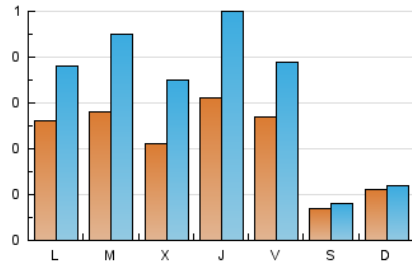

1. Cifras totales y promedios (Nacional e Internacional)

MES - AÑO	NAVEGADORES UNICOS	VISITAS	PAGINAS
Junio - 2026	338	991	2.396
PROMEDIO DIARIO	22	33	80
PROMEDIO LUNES-VIERNES	27	41	102
PROMEDIO SABADO-DOMINGO	9	10	19
PAGINAS / VISITAS	2,42		
DURACION MEDIA VISITAS	0:03:05		
TIEMPO INTERACCIÓN MEDIO	-		

2. Secciones (Nacional e Internacional)

	PAGINAS	%
HOME	927	38.69 %
RESTO	1.469	61.31 %

3. Por día del mes (Nacional e Internacional)

Día	N. únicos	Visitas	Páginas	Día	N. únicos	Visitas	Páginas	Día	N. únicos	Visitas	Páginas
1	30	51	128	11	31	39	97	21	3	3	6
2	33	49	166	12	35	48	111	22	21	29	58
3	26	44	168	13	7	8	28	23	28	44	92
4	28	44	141	14	12	14	23	24	6	6	9
5	25	33	55	15	34	42	149	25	21	43	88
6	8	9	22	16	24	42	147	26	23	38	81
7	4	5	9	17	26	45	133	27	5	5	10
8	24	36	65	18	45	75	165	28	24	24	36
9	28	43	92	19	26	37	65	29	22	33	48
10	25	45	105	20	8	9	16	30	29	46	83

4. Gráficas (Nacional e Internacional)

4.1 Por día de la semana (promedio)

N. únicos / Visitas (x 100)

Páginas (x 100)

4.2 Por franja horaria (promedio)

Visitas_ (x 1000)

Páginas (x 1000)

4.3 Por meses