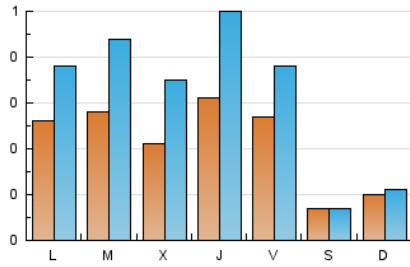

1. Cifras totales y promedios (Nacional)

MES - AÑO	NAVEGADORES UNICOS	VISITAS	PAGINAS
Junio - 2026	325	974	2.355
PROMEDIO DIARIO	22	32	79
PROMEDIO LUNES-VIERNES	26	41	101
PROMEDIO SABADO-DOMINGO	8	9	16
PAGINAS / VISITAS	2,42		
DURACION MEDIA VISITAS	0:03:07		
TIEMPO INTERACCIÓN MEDIO	-		

2. Secciones (Nacional)

	PAGINAS	%
HOME	915	38.85 %
RESTO	1.440	61.15 %

3. Por día del mes (Nacional)

Día	N. únicos	Visitas	Páginas	Día	N. únicos	Visitas	Páginas	Día	N. únicos	Visitas	Páginas
1	30	51	128	11	31	39	97	21	3	3	6
2	32	48	165	12	34	47	110	22	20	28	56
3	26	44	168	13	6	7	11	23	28	44	92
4	28	44	141	14	11	13	22	24	6	6	9
5	25	33	55	15	34	42	149	25	21	43	88
6	8	9	22	16	24	42	147	26	23	38	81
7	3	4	8	17	26	45	133	27	5	5	10
8	24	36	65	18	43	73	162	28	23	23	35
9	27	42	89	19	25	33	58	29	21	32	46
10	25	45	105	20	7	8	15	30	28	45	82

4. Gráficas (Nacional)

4.1 Por día de la semana (promedio)

N. únicos / Visitas (x 100)

Páginas (x 100)

4.2 Por franja horaria (promedio)

Visitas_ (x 1000)

Páginas (x 1000)

4.3 Por meses