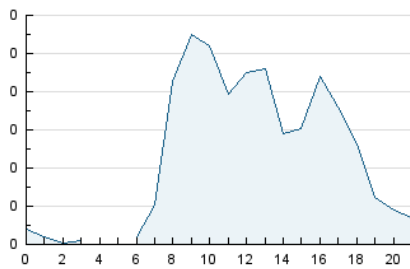

2. Secciones (Nacional)

	PAGINAS	%
HOME	915	38.85 %
RESTO	1.440	61.15 %

3. Por día del mes (Nacional)

Día	N. únicos	Visitas	Páginas	Día	N. únicos	Visitas	Páginas	Día	N. únicos	Visitas	Páginas
1	30	51	128	11	31	39	97	21	3	3	6
2	32	48	165	12	34	47	110	22	20	28	56
3	26	44	168	13	6	7	11	23	28	44	92
4	28	44	141	14	11	13	22	24	6	6	9
5	25	33	55	15	34	42	149	25	21	43	88
6	8	9	22	16	24	42	147	26	23	38	81
7	3	4	8	17	26	45	133	27	5	5	10
8	24	36	65	18	43	73	162	28	23	23	35
9	27	42	89	19	25	33	58	29	21	32	46
10	25	45	105	20	7	8	15	30	28	45	82

4. Gráficas (Nacional)

4.1 Por día de la semana (promedio)

N. únicos / Visitas (x 100)

Páginas (x 100)

4.2 Por franja horaria (promedio)

Visitas_ (x 1000)

Páginas (x 1000)

4.3 Por meses

N. únicos / Visitas (x 1000)

Páginas (x 1000)

5. Observaciones

Este Medio Electrónico de Comunicación ha sido medido por la herramienta Google Analytics de Google (GA4).

6. Definiciones básicas (Para más información ver Normas Técnicas para el Control de los Medios Electrónicos de Comunicación)

Visita:

Una secuencia ininterrumpida de páginas servidas a un usuario válido. Si dicho usuario no realiza peticiones de páginas en un periodo de tiempo (30 min) la siguiente petición constituirá el inicio de una nueva visita.