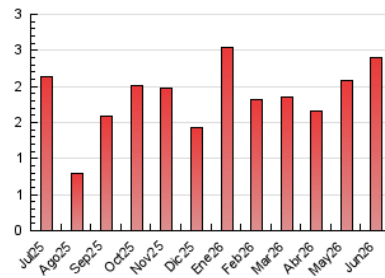

Páginas (x 1000)