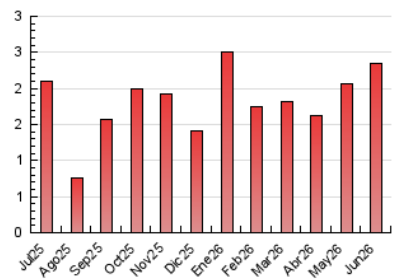

1. Cifras totales y promedios (Nacional)

MES - AÑO	NAVEGADORES UNICOS	VISITAS	PAGINAS
Junio - 2026	325	974	2.355
PROMEDIO DIARIO	22	32	79
PROMEDIO LUNES-VIERNES	26	41	101
PROMEDIO SABADO-DOMINGO	8	9	16
PAGINAS / VISITAS	2,42		
DURACION MEDIA VISITAS	0:03:07		
TIEMPO INTERACCIÓN MEDIO	-		

2. Secciones (Nacional)

	PAGINAS	%
HOME	915	38.85 %
RESTO	1.440	61.15 %

3. Por día del mes (Nacional)

Día	N. únicos	Visitas	Páginas	Día	N. únicos	Visitas	Páginas	Día	N. únicos	Visitas	Páginas
1	30	51	128	11	31	39	97	21	3	3	6
2	32	48	165	12	34	47	110	22	20	28	56
3	26	44	168	13	6	7	11	23	28	44	92
4	28	44	141	14	11	13	22	24	6	6	9
5	25	33	55	15	34	42	149	25	21	43	88
6	8	9	22	16	24	42	147	26	23	38	81
7	3	4	8	17	26	45	133	27	5	5	10
8	24	36	65	18	43	73	162	28	23	23	35
9	27	42	89	19	25	33	58	29	21	32	46
10	25	45	105	20	7	8	15	30	28	45	82

4. Gráficas (Nacional)

4.1 Por día de la semana (promedio)

N. únicos / Visitas (x 100)

Páginas (x 100)

4.2 Por franja horaria (promedio)

Visitas_ (x 1000)

Páginas (x 1000)

4.3 Por meses

N. únicos / Visitas (x 1000)

Páginas (x 1000)

5. Observaciones

Este Medio Electrónico de Comunicación ha sido medido por la herramienta Google Analytics de Google (GA4).

6. Definiciones básicas (Para más información ver Normas Técnicas para el Control de los Medios Electrónicos de Comunicación)