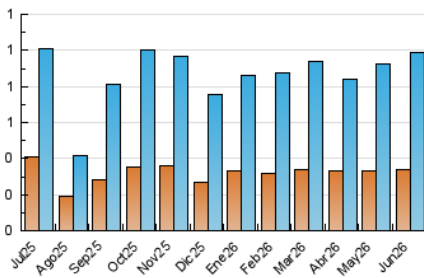

4.3 Por meses

N. únicos / Visitas (x 1000)