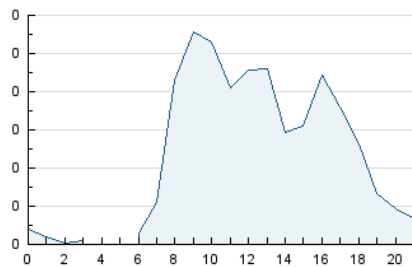

2. Secciones (Nacional e Internacional)

	PAGINAS	%
HOME	927	38.69 %
RESTO	1.469	61.31 %

3. Por día del mes (Nacional e Internacional)

Día	N. únicos	Visitas	Páginas	Día	N. únicos	Visitas	Páginas	Día	N. únicos	Visitas	Páginas
1	30	51	128	11	31	39	97	21	3	3	6
2	33	49	166	12	35	48	111	22	21	29	58
3	26	44	168	13	7	8	28	23	28	44	92
4	28	44	141	14	12	14	23	24	6	6	9
5	25	33	55	15	34	42	149	25	21	43	88
6	8	9	22	16	24	42	147	26	23	38	81
7	4	5	9	17	26	45	133	27	5	5	10
8	24	36	65	18	45	75	165	28	24	24	36
9	28	43	92	19	26	37	65	29	22	33	48
10	25	45	105	20	8	9	16	30	29	46	83

4. Gráficas (Nacional e Internacional)

4.1 Por día de la semana (promedio)

N. únicos / Visitas (x 100)

Páginas (x 100)

4.2 Por franja horaria (promedio)

Visitas_ (x 1000)

Páginas (x 1000)

4.3 Por meses