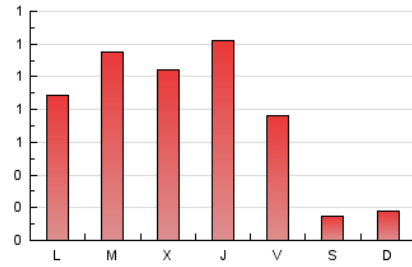

1. Cifras totales y promedios (Nacional)

MES - AÑO	NAVEGADORES UNICOS	VISITAS	PAGINAS
Junio - 2026	325	974	2.355
PROMEDIO DIARIO	22	32	79
PROMEDIO LUNES-VIERNES	26	41	101
PROMEDIO SABADO-DOMINGO	8	9	16
PAGINAS / VISITAS	2,42		
DURACION MEDIA VISITAS	0:03:07		
TIEMPO INTERACCIÓN MEDIO	-		

2. Secciones (Nacional)

	PAGINAS	%
HOME	915	38.85 %
RESTO	1.440	61.15 %

3. Por día del mes (Nacional)

Día	N. únicos	Visitas	Páginas	Día	N. únicos	Visitas	Páginas	Día	N. únicos	Visitas	Páginas
1	30	51	128	11	31	39	97	21	3	3	6
2	32	48	165	12	34	47	110	22	20	28	56
3	26	44	168	13	6	7	11	23	28	44	92
4	28	44	141	14	11	13	22	24	6	6	9
5	25	33	55	15	34	42	149	25	21	43	88
6	8	9	22	16	24	42	147	26	23	38	81
7	3	4	8	17	26	45	133	27	5	5	10
8	24	36	65	18	43	73	162	28	23	23	35
9	27	42	89	19	25	33	58	29	21	32	46
10	25	45	105	20	7	8	15	30	28	45	82

4. Gráficas (Nacional)

4.1 Por día de la semana (promedio)

N. únicos / Visitas (x 100)

Páginas (x 100)

4.2 Por franja horaria (promedio)

Visitas_ (x 1000)

Páginas (x 1000)

4.3 Por meses