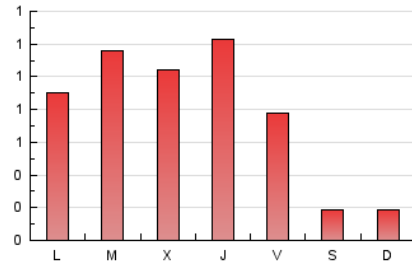

1. Cifras totales y promedios (Nacional e Internacional)

MES - AÑO	NAVEGADORES UNICOS	VISITAS	PAGINAS
Junio - 2026	338	991	2.396
PROMEDIO DIARIO	22	33	80
PROMEDIO LUNES-VIERNES	27	41	102
PROMEDIO SABADO-DOMINGO	9	10	19
PAGINAS / VISITAS	2,42		
DURACION MEDIA VISITAS	0:03:05		
TIEMPO INTERACCIÓN MEDIO	-		

2. Secciones (Nacional e Internacional)

	PAGINAS	%
HOME	927	38.69 %
RESTO	1.469	61.31 %

3. Por día del mes (Nacional e Internacional)

Día	N. únicos	Visitas	Páginas	Día	N. únicos	Visitas	Páginas	Día	N. únicos	Visitas	Páginas
1	30	51	128	11	31	39	97	21	3	3	6
2	33	49	166	12	35	48	111	22	21	29	58
3	26	44	168	13	7	8	28	23	28	44	92
4	28	44	141	14	12	14	23	24	6	6	9
5	25	33	55	15	34	42	149	25	21	43	88
6	8	9	22	16	24	42	147	26	23	38	81
7	4	5	9	17	26	45	133	27	5	5	10
8	24	36	65	18	45	75	165	28	24	24	36
9	28	43	92	19	26	37	65	29	22	33	48
10	25	45	105	20	8	9	16	30	29	46	83

4. Gráficas (Nacional e Internacional)

4.1 Por día de la semana (promedio)

N. únicos / Visitas (x 100)

Páginas (x 100)

4.2 Por franja horaria (promedio)

Visitas_ (x 1000)

Páginas (x 1000)

4.3 Por meses