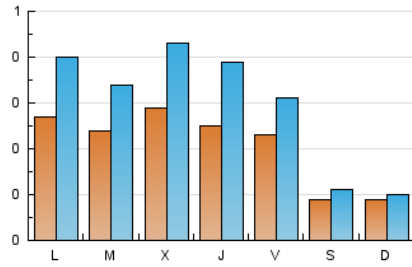

1. Cifras totales y promedios (Nacional)

MES - AÑO	NAVEGADORES UNICOS	VISITAS	PAGINAS
Marzo - 2026	323	915	1.815
PROMEDIO DIARIO	21	30	59
PROMEDIO LUNES-VIERNES	26	37	75
PROMEDIO SABADO-DOMINGO	9	10	19
PAGINAS / VISITAS	1,98		
DURACION MEDIA VISITAS	0:02:17		
TIEMPO INTERACCIÓN MEDIO	-		

2. Secciones (Nacional)

	PAGINAS	%
HOME	789	43.47 %
RESTO	1.026	56.53 %

3. Por día del mes (Nacional)

Día	N. únicos	Visitas	Páginas	Día	N. únicos	Visitas	Páginas	Día	N. únicos	Visitas	Páginas
1	6	8	15	11	30	45	85	21	11	12	17
2	23	35	70	12	25	44	88	22	7	8	21
3	21	32	64	13	22	32	59	23	17	31	62
4	26	45	96	14	11	14	30	24	23	44	90
5	24	43	94	15	6	6	13	25	24	32	79
6	23	38	93	16	52	69	161	26	22	29	51
7	4	6	11	17	29	32	68	27	30	36	79
8	15	17	24	18	36	49	89	28	9	10	15
9	23	37	51	19	30	38	67	29	11	13	23
10	28	35	56	20	15	19	53	30	22	29	44
								31	21	28	47

4. Gráficas (Nacional)

4.1 Por día de la semana (promedio)

N. únicos / Visitas (x 100)

Páginas (x 100)

4.2 Por franja horaria (promedio)

Visitas_ (x 1000)

Páginas (x 1000)

4.3 Por meses