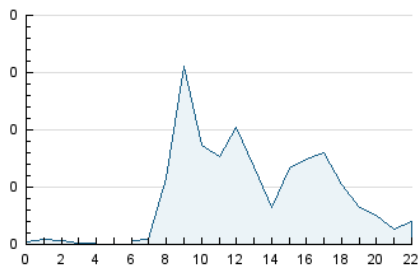

2. Secciones (Nacional e Internacional)

	PAGINAS	%
HOME	803	43.24 %
RESTO	1.054	56.76 %

3. Por día del mes (Nacional e Internacional)

Día	N. únicos	Visitas	Páginas	Día	N. únicos	Visitas	Páginas	Día	N. únicos	Visitas	Páginas
1	6	8	15	11	30	45	85	21	11	12	17
2	25	37	72	12	25	44	88	22	8	9	22
3	21	32	64	13	22	32	59	23	17	31	62
4	28	47	99	14	12	15	32	24	24	45	91
5	25	44	95	15	6	6	13	25	26	34	81
6	25	40	97	16	53	71	163	26	24	31	64
7	4	6	11	17	29	32	68	27	31	37	80
8	15	17	24	18	37	50	90	28	9	10	15
9	25	40	58	19	30	38	67	29	11	13	23
10	29	36	57	20	15	19	53	30	22	29	44
								31	22	29	48

4. Gráficas (Nacional e Internacional)

4.1 Por día de la semana (promedio)

N. únicos / Visitas (x 100)

Páginas (x 100)

4.2 Por franja horaria (promedio)

Visitas_ (x 1000)

Páginas (x 1000)

4.3 Por meses