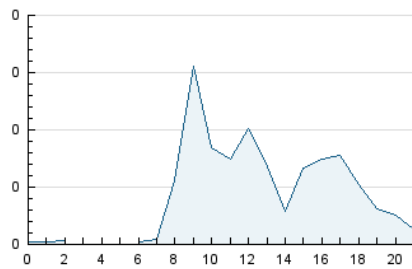

2. Secciones (Nacional)

	PAGINAS	%
HOME	789	43.47 %
RESTO	1.026	56.53 %

3. Por día del mes (Nacional)

Día	N. únicos	Visitas	Páginas	Día	N. únicos	Visitas	Páginas	Día	N. únicos	Visitas	Páginas
1	6	8	15	11	30	45	85	21	11	12	17
2	23	35	70	12	25	44	88	22	7	8	21
3	21	32	64	13	22	32	59	23	17	31	62
4	26	45	96	14	11	14	30	24	23	44	90
5	24	43	94	15	6	6	13	25	24	32	79
6	23	38	93	16	52	69	161	26	22	29	51
7	4	6	11	17	29	32	68	27	30	36	79
8	15	17	24	18	36	49	89	28	9	10	15
9	23	37	51	19	30	38	67	29	11	13	23
10	28	35	56	20	15	19	53	30	22	29	44
								31	21	28	47

4. Gráficas (Nacional)

4.1 Por día de la semana (promedio)

N. únicos / Visitas (x 100)

Páginas (x 100)

4.2 Por franja horaria (promedio)

Visitas_ (x 1000)

Páginas (x 1000)

4.3 Por meses

Visita:

Una secuencia ininterrumpida de páginas servidas a un usuario válido. Si dicho usuario no realiza peticiones de páginas en un periodo de tiempo (30 min) la siguiente petición constituirá el inicio de una nueva visita.