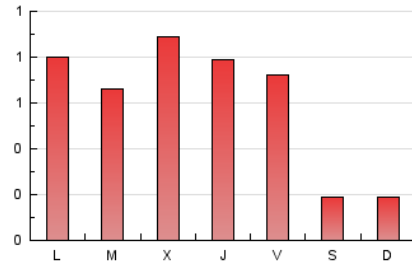

1. Cifras totales y promedios (Nacional e Internacional)

MES - AÑO	NAVEGADORES UNICOS	VISITAS	PAGINAS
Marzo - 2026	339	938	1.857
PROMEDIO DIARIO	22	30	60
PROMEDIO LUNES-VIERNES	27	38	77
PROMEDIO SABADO-DOMINGO	9	11	19
PAGINAS / VISITAS	1,98		
DURACION MEDIA VISITAS	0:02:14		
TIEMPO INTERACCIÓN MEDIO	-		

2. Secciones (Nacional e Internacional)

	PAGINAS	%
HOME	803	43.24 %
RESTO	1.054	56.76 %

3. Por día del mes (Nacional e Internacional)

Día	N. únicos	Visitas	Páginas	Día	N. únicos	Visitas	Páginas	Día	N. únicos	Visitas	Páginas
1	6	8	15	11	30	45	85	21	11	12	17
2	25	37	72	12	25	44	88	22	8	9	22
3	21	32	64	13	22	32	59	23	17	31	62
4	28	47	99	14	12	15	32	24	24	45	91
5	25	44	95	15	6	6	13	25	26	34	81
6	25	40	97	16	53	71	163	26	24	31	64
7	4	6	11	17	29	32	68	27	31	37	80
8	15	17	24	18	37	50	90	28	9	10	15
9	25	40	58	19	30	38	67	29	11	13	23
10	29	36	57	20	15	19	53	30	22	29	44
								31	22	29	48

4. Gráficas (Nacional e Internacional)

4.1 Por día de la semana (promedio)

N. únicos / Visitas (x 100)

Páginas (x 100)

4.2 Por franja horaria (promedio)

Visitas_ (x 1000)

Páginas (x 1000)

4.3 Por meses