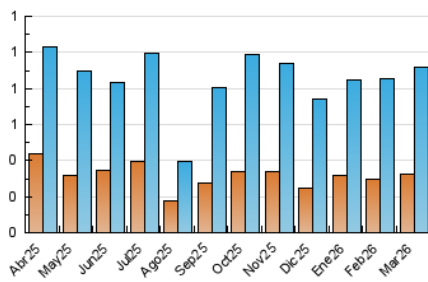

2. Secciones (Nacional)

	PAGINAS	%
HOME	789	43.47 %
RESTO	1.026	56.53 %

3. Por día del mes (Nacional)

Día	N. únicos	Visitas	Páginas	Día	N. únicos	Visitas	Páginas	Día	N. únicos	Visitas	Páginas
1	6	8	15	11	30	45	85	21	11	12	17
2	23	35	70	12	25	44	88	22	7	8	21
3	21	32	64	13	22	32	59	23	17	31	62
4	26	45	96	14	11	14	30	24	23	44	90
5	24	43	94	15	6	6	13	25	24	32	79
6	23	38	93	16	52	69	161	26	22	29	51
7	4	6	11	17	29	32	68	27	30	36	79
8	15	17	24	18	36	49	89	28	9	10	15
9	23	37	51	19	30	38	67	29	11	13	23
10	28	35	56	20	15	19	53	30	22	29	44
								31	21	28	47

4. Gráficas (Nacional)

4.1 Por día de la semana (promedio)

N. únicos / Visitas (x 100)

Páginas (x 100)

4.2 Por franja horaria (promedio)

Visitas_ (x 1000)

Páginas (x 1000)

4.3 Por meses

N. únicos / Visitas (x 1000)

Páginas (x 1000)

5. Observaciones

Este Medio Electrónico de Comunicación ha sido medido por la herramienta Google Analytics de Google (GA4).

6. Definiciones básicas (Para más información ver Normas Técnicas para el Control de los Medios Electrónicos de Comunicación)