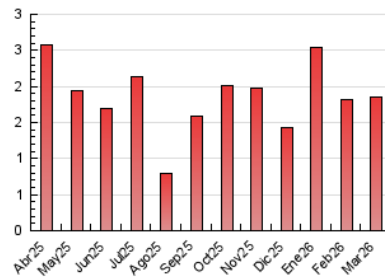

Páginas (x 1000)