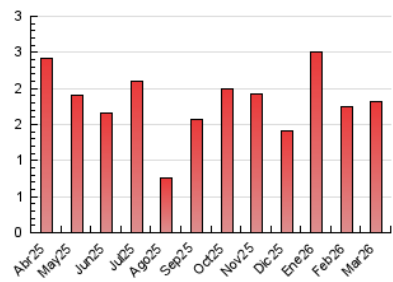

2. Secciones (Nacional)

	PAGINAS	%
HOME	789	43.47 %
RESTO	1.026	56.53 %

3. Por día del mes (Nacional)

Día	N. únicos	Visitas	Páginas	Día	N. únicos	Visitas	Páginas	Día	N. únicos	Visitas	Páginas
1	6	8	15	11	30	45	85	21	11	12	17
2	23	35	70	12	25	44	88	22	7	8	21
3	21	32	64	13	22	32	59	23	17	31	62
4	26	45	96	14	11	14	30	24	23	44	90
5	24	43	94	15	6	6	13	25	24	32	79
6	23	38	93	16	52	69	161	26	22	29	51
7	4	6	11	17	29	32	68	27	30	36	79
8	15	17	24	18	36	49	89	28	9	10	15
9	23	37	51	19	30	38	67	29	11	13	23
10	28	35	56	20	15	19	53	30	22	29	44
								31	21	28	47

4. Gráficas (Nacional)

4.1 Por día de la semana (promedio)

N. únicos / Visitas (x 100)

Páginas (x 100)

4.2 Por franja horaria (promedio)

Visitas_ (x 1000)

Páginas (x 1000)

4.3 Por meses

N. únicos / Visitas (x 1000)

Páginas (x 1000)

5. Observaciones

Este Medio Electrónico de Comunicación ha sido medido por la herramienta Google Analytics de Google (GA4).

6. Definiciones básicas (Para más información ver Normas Técnicas para el Control de los Medios Electrónicos de Comunicación)