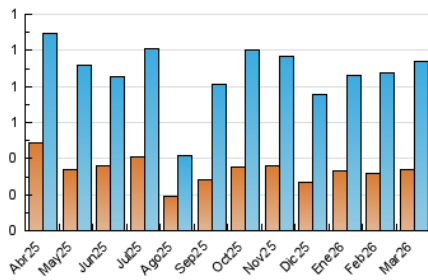

4.3 Por meses

N. únicos / Visitas (x 1000)