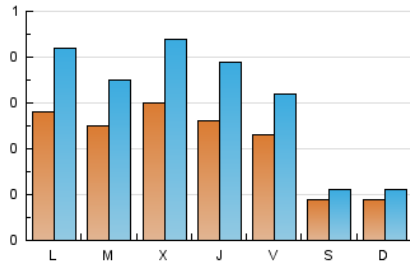

1. Cifras totales y promedios (Nacional e Internacional)

MES - AÑO	NAVEGADORES UNICOS	VISITAS	PAGINAS
Marzo - 2026	339	938	1.857
PROMEDIO DIARIO	22	30	60
PROMEDIO LUNES-VIERNES	27	38	77
PROMEDIO SABADO-DOMINGO	9	11	19
PAGINAS / VISITAS	1,98		
DURACION MEDIA VISITAS	0:02:14		
TIEMPO INTERACCIÓN MEDIO	-		

2. Secciones (Nacional e Internacional)

	PAGINAS	%
HOME	803	43.24 %
RESTO	1.054	56.76 %

3. Por día del mes (Nacional e Internacional)

Día	N. únicos	Visitas	Páginas	Día	N. únicos	Visitas	Páginas	Día	N. únicos	Visitas	Páginas
1	6	8	15	11	30	45	85	21	11	12	17
2	25	37	72	12	25	44	88	22	8	9	22
3	21	32	64	13	22	32	59	23	17	31	62
4	28	47	99	14	12	15	32	24	24	45	91
5	25	44	95	15	6	6	13	25	26	34	81
6	25	40	97	16	53	71	163	26	24	31	64
7	4	6	11	17	29	32	68	27	31	37	80
8	15	17	24	18	37	50	90	28	9	10	15
9	25	40	58	19	30	38	67	29	11	13	23
10	29	36	57	20	15	19	53	30	22	29	44
								31	22	29	48

4. Gráficas (Nacional e Internacional)

4.1 Por día de la semana (promedio)

N. únicos / Visitas (x 100)

Páginas (x 100)

4.2 Por franja horaria (promedio)

Visitas_ (x 1000)

Páginas (x 1000)

4.3 Por meses