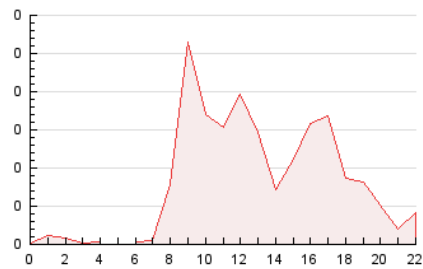

2. Secciones (Nacional e Internacional)

	PAGINAS	%
HOME	803	43.24 %
RESTO	1.054	56.76 %

3. Por día del mes (Nacional e Internacional)

Día	N. únicos	Visitas	Páginas	Día	N. únicos	Visitas	Páginas	Día	N. únicos	Visitas	Páginas
1	6	8	15	11	30	45	85	21	11	12	17
2	25	37	72	12	25	44	88	22	8	9	22
3	21	32	64	13	22	32	59	23	17	31	62
4	28	47	99	14	12	15	32	24	24	45	91
5	25	44	95	15	6	6	13	25	26	34	81
6	25	40	97	16	53	71	163	26	24	31	64
7	4	6	11	17	29	32	68	27	31	37	80
8	15	17	24	18	37	50	90	28	9	10	15
9	25	40	58	19	30	38	67	29	11	13	23
10	29	36	57	20	15	19	53	30	22	29	44
								31	22	29	48

4. Gráficas (Nacional e Internacional)

4.1 Por día de la semana (promedio)

N. únicos / Visitas (x 100)

Páginas (x 100)

4.2 Por franja horaria (promedio)

Visitas_ (x 1000)

Páginas (x 1000)

4.3 Por meses