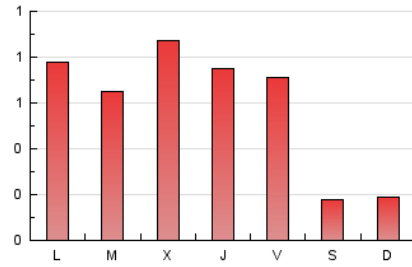

1. Cifras totales y promedios (Nacional)

MES - AÑO	NAVEGADORES UNICOS	VISITAS	PAGINAS
Marzo - 2026	323	915	1.815
PROMEDIO DIARIO	21	30	59
PROMEDIO LUNES-VIERNES	26	37	75
PROMEDIO SABADO-DOMINGO	9	10	19
PAGINAS / VISITAS	1,98		
DURACION MEDIA VISITAS	0:02:17		
TIEMPO INTERACCIÓN MEDIO	-		

2. Secciones (Nacional)

	PAGINAS	%
HOME	789	43.47 %
RESTO	1.026	56.53 %

3. Por día del mes (Nacional)

Día	N. únicos	Visitas	Páginas	Día	N. únicos	Visitas	Páginas	Día	N. únicos	Visitas	Páginas
1	6	8	15	11	30	45	85	21	11	12	17
2	23	35	70	12	25	44	88	22	7	8	21
3	21	32	64	13	22	32	59	23	17	31	62
4	26	45	96	14	11	14	30	24	23	44	90
5	24	43	94	15	6	6	13	25	24	32	79
6	23	38	93	16	52	69	161	26	22	29	51
7	4	6	11	17	29	32	68	27	30	36	79
8	15	17	24	18	36	49	89	28	9	10	15
9	23	37	51	19	30	38	67	29	11	13	23
10	28	35	56	20	15	19	53	30	22	29	44
								31	21	28	47

4. Gráficas (Nacional)

4.1 Por día de la semana (promedio)

N. únicos / Visitas (x 100)

Páginas (x 100)

4.2 Por franja horaria (promedio)

Visitas_ (x 1000)

Páginas (x 1000)

4.3 Por meses