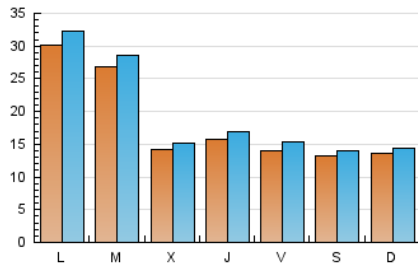

2. Secciones (Nacional e Internacional)

	PAGINAS	%
HOME	7.767	10.22 %
RESTO	68.224	89.78 %

3. Por día del mes (Nacional e Internacional)

Día	N. únicos	Visitas	Páginas	Día	N. únicos	Visitas	Páginas	Día	N. únicos	Visitas	Páginas
1	1.322	1.468	2.298	11	1.231	1.380	1.899	21	2.047	2.127	1.634
2	947	1.045	1.797	12	2.001	2.263	3.233	22	3.310	3.379	2.486
3	1.269	1.407	2.448	13	847	907	1.228	23	1.725	1.826	2.200
4	2.030	2.176	2.883	14	1.051	1.136	1.515	24	1.354	1.412	1.508
5	1.229	1.349	1.977	15	4.301	4.539	5.658	25	1.592	1.640	1.788
6	870	938	1.480	16	7.255	7.683	8.991	26	1.198	1.298	1.775
7	1.335	1.429	2.131	17	1.353	1.448	1.677	27	1.705	1.759	1.826
8	2.131	2.233	2.528	18	1.418	1.548	2.126	28	1.025	1.075	1.223
9	1.121	1.202	1.804	19	1.149	1.253	1.426	29	4.017	4.516	5.901
10	1.047	1.174	1.548	20	1.860	2.004	1.720	30	2.368	2.571	3.648
								31	2.064	2.127	1.635

4. Gráficas (Nacional e Internacional)

4.1 Por día de la semana (promedio)

N. únicos / Visitas (x 100)

Páginas (x 100)

4.2 Por franja horaria (promedio)

Visitas_ (x 1000)

Páginas (x 1000)

4.3 Por meses