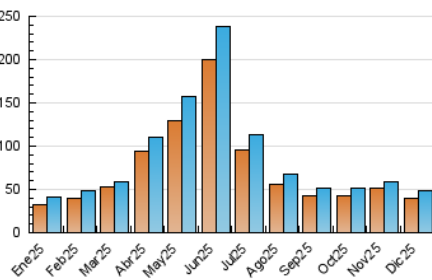

2. Secciones (Nacional)

	PAGINAS	%
HOME	7.578	11.47 %
RESTO	58.467	88.53 %

3. Por día del mes (Nacional)

Día	N. únicos	Visitas	Páginas	Día	N. únicos	Visitas	Páginas	Día	N. únicos	Visitas	Páginas
1	1.253	1.396	2.228	11	1.128	1.273	1.765	21	707	783	780
2	864	956	1.708	12	1.864	2.116	3.065	22	1.125	1.223	1.374
3	1.170	1.302	2.347	13	767	824	1.149	23	997	1.085	1.679
4	1.905	2.041	2.759	14	982	1.064	1.443	24	573	616	923
5	1.145	1.258	1.905	15	4.213	4.469	5.579	25	988	1.032	1.355
6	766	829	1.392	16	7.092	7.504	8.818	26	786	876	1.431
7	1.248	1.337	2.026	17	1.230	1.322	1.603	27	1.082	1.130	1.367
8	1.993	2.090	2.420	18	1.191	1.292	1.875	28	671	717	959
9	1.041	1.120	1.740	19	781	867	1.136	29	3.472	3.898	5.308
10	945	1.066	1.474	20	934	1.066	1.065	30	1.412	1.557	2.546
								31	764	815	826

4. Gráficas (Nacional)

4.1 Por día de la semana (promedio)

N. únicos / Visitas (x 100)

Páginas (x 100)

4.2 Por franja horaria (promedio)

Visitas_ (x 1000)

Páginas (x 1000)

4.3 Por meses

N. únicos / Visitas (x 1000)

Páginas (x 1000)

5. Observaciones

Este Medio Electrónico de Comunicación ha sido medido por la herramienta Google Analytics de Google (GA4).

6. Definiciones básicas (Para más información ver Normas Técnicas para el Control de los Medios Electrónicos de Comunicación)

Página Vista:

Conjunto de ficheros enviado a un usuario como resultado de una petición del mismo recibida por el servidor. Cuando la página está formada por varios marcos (frames), el conjunto de los mismos tendrá, a efectos de cómputo, la consideración de una página unitaria.