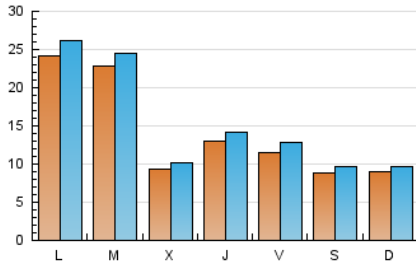

2. Secciones (Nacional)

	PAGINAS	%
HOME	7.578	11.47 %
RESTO	58.467	88.53 %

3. Por día del mes (Nacional)

Día	N. únicos	Visitas	Páginas	Día	N. únicos	Visitas	Páginas	Día	N. únicos	Visitas	Páginas
1	1.253	1.396	2.228	11	1.128	1.273	1.765	21	707	783	780
2	864	956	1.708	12	1.864	2.116	3.065	22	1.125	1.223	1.374
3	1.170	1.302	2.347	13	767	824	1.149	23	997	1.085	1.679
4	1.905	2.041	2.759	14	982	1.064	1.443	24	573	616	923
5	1.145	1.258	1.905	15	4.213	4.469	5.579	25	988	1.032	1.355
6	766	829	1.392	16	7.092	7.504	8.818	26	786	876	1.431
7	1.248	1.337	2.026	17	1.230	1.322	1.603	27	1.082	1.130	1.367
8	1.993	2.090	2.420	18	1.191	1.292	1.875	28	671	717	959
9	1.041	1.120	1.740	19	781	867	1.136	29	3.472	3.898	5.308
10	945	1.066	1.474	20	934	1.066	1.065	30	1.412	1.557	2.546
								31	764	815	826

4. Gráficas (Nacional)

4.1 Por día de la semana (promedio)

N. únicos / Visitas (x 100)

Páginas (x 100)

4.2 Por franja horaria (promedio)

Visitas_ (x 1000)

Páginas (x 1000)

4.3 Por meses