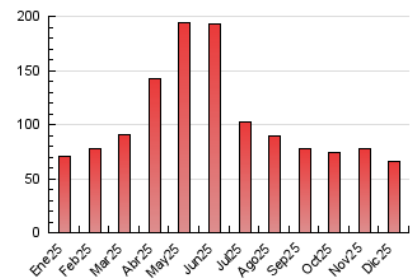

2. Secciones (Nacional)

	PAGINAS	%
HOME	7.578	11.47 %
RESTO	58.467	88.53 %

3. Por día del mes (Nacional)

Día	N. únicos	Visitas	Páginas	Día	N. únicos	Visitas	Páginas	Día	N. únicos	Visitas	Páginas
1	1.253	1.396	2.228	11	1.128	1.273	1.765	21	707	783	780
2	864	956	1.708	12	1.864	2.116	3.065	22	1.125	1.223	1.374
3	1.170	1.302	2.347	13	767	824	1.149	23	997	1.085	1.679
4	1.905	2.041	2.759	14	982	1.064	1.443	24	573	616	923
5	1.145	1.258	1.905	15	4.213	4.469	5.579	25	988	1.032	1.355
6	766	829	1.392	16	7.092	7.504	8.818	26	786	876	1.431
7	1.248	1.337	2.026	17	1.230	1.322	1.603	27	1.082	1.130	1.367
8	1.993	2.090	2.420	18	1.191	1.292	1.875	28	671	717	959
9	1.041	1.120	1.740	19	781	867	1.136	29	3.472	3.898	5.308
10	945	1.066	1.474	20	934	1.066	1.065	30	1.412	1.557	2.546
								31	764	815	826

4. Gráficas (Nacional)

4.1 Por día de la semana (promedio)

N. únicos / Visitas (x 100)

Páginas (x 100)

4.2 Por franja horaria (promedio)

Visitas_ (x 1000)

Páginas (x 1000)

4.3 Por meses

N. únicos / Visitas (x 1000)

Páginas (x 1000)

5. Observaciones

Este Medio Electrónico de Comunicación ha sido medido por la herramienta Google Analytics de Google (GA4).

6. Definiciones básicas (Para más información ver Normas Técnicas para el Control de los Medios Electrónicos de Comunicación)