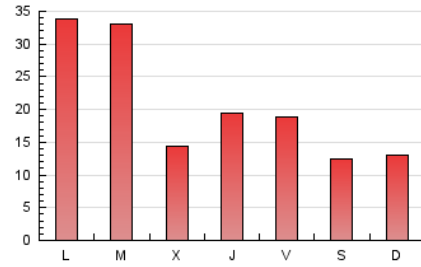

2. Secciones (Nacional)

	PAGINAS	%
HOME	7.578	11.47 %
RESTO	58.467	88.53 %

3. Por día del mes (Nacional)

Día	N. únicos	Visitas	Páginas	Día	N. únicos	Visitas	Páginas	Día	N. únicos	Visitas	Páginas
1	1.253	1.396	2.228	11	1.128	1.273	1.765	21	707	783	780
2	864	956	1.708	12	1.864	2.116	3.065	22	1.125	1.223	1.374
3	1.170	1.302	2.347	13	767	824	1.149	23	997	1.085	1.679
4	1.905	2.041	2.759	14	982	1.064	1.443	24	573	616	923
5	1.145	1.258	1.905	15	4.213	4.469	5.579	25	988	1.032	1.355
6	766	829	1.392	16	7.092	7.504	8.818	26	786	876	1.431
7	1.248	1.337	2.026	17	1.230	1.322	1.603	27	1.082	1.130	1.367
8	1.993	2.090	2.420	18	1.191	1.292	1.875	28	671	717	959
9	1.041	1.120	1.740	19	781	867	1.136	29	3.472	3.898	5.308
10	945	1.066	1.474	20	934	1.066	1.065	30	1.412	1.557	2.546
								31	764	815	826

4. Gráficas (Nacional)

4.1 Por día de la semana (promedio)

N. únicos / Visitas (x 100)

Páginas (x 100)

4.2 Por franja horaria (promedio)

Visitas_ (x 1000)

Páginas (x 1000)

4.3 Por meses