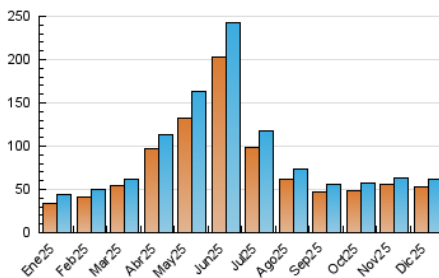

4.3 Por meses

N. únicos / Visitas (x 1000)