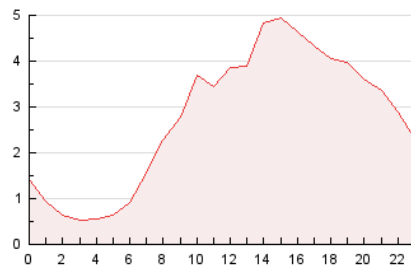

2. Secciones (Nacional)

	PAGINAS	%
HOME	7.578	11.47 %
RESTO	58.467	88.53 %

3. Por día del mes (Nacional)

Día	N. únicos	Visitas	Páginas	Día	N. únicos	Visitas	Páginas	Día	N. únicos	Visitas	Páginas
1	1.253	1.396	2.228	11	1.128	1.273	1.765	21	707	783	780
2	864	956	1.708	12	1.864	2.116	3.065	22	1.125	1.223	1.374
3	1.170	1.302	2.347	13	767	824	1.149	23	997	1.085	1.679
4	1.905	2.041	2.759	14	982	1.064	1.443	24	573	616	923
5	1.145	1.258	1.905	15	4.213	4.469	5.579	25	988	1.032	1.355
6	766	829	1.392	16	7.092	7.504	8.818	26	786	876	1.431
7	1.248	1.337	2.026	17	1.230	1.322	1.603	27	1.082	1.130	1.367
8	1.993	2.090	2.420	18	1.191	1.292	1.875	28	671	717	959
9	1.041	1.120	1.740	19	781	867	1.136	29	3.472	3.898	5.308
10	945	1.066	1.474	20	934	1.066	1.065	30	1.412	1.557	2.546
								31	764	815	826

4. Gráficas (Nacional)

4.1 Por día de la semana (promedio)

N. únicos / Visitas (x 100)

Páginas (x 100)

4.2 Por franja horaria (promedio)

Visitas_ (x 1000)

Páginas (x 1000)

4.3 Por meses