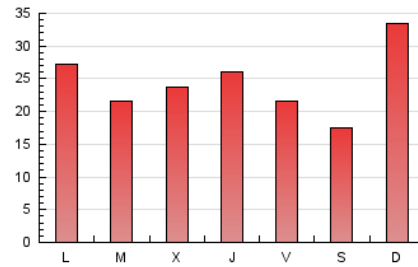

2. Secciones (Nacional)

	PAGINAS	%
HOME	6.569	8.70 %
RESTO	68.923	91.30 %

3. Por día del mes (Nacional)

Día	N. únicos	Visitas	Páginas	Día	N. únicos	Visitas	Páginas	Día	N. únicos	Visitas	Páginas
1	2.308	2.479	3.695	11	926	1.065	1.451	21	1.608	1.785	2.674
2	1.246	1.340	2.462	12	1.262	1.359	1.978	22	1.039	1.162	1.974
3	931	1.008	1.647	13	1.379	1.482	2.108	23	1.179	1.294	1.993
4	992	1.060	1.291	14	1.403	1.547	2.679	24	1.347	1.460	2.192
5	1.268	1.353	1.589	15	1.186	1.312	2.238	25	1.130	1.217	1.927
6	1.182	1.281	2.151	16	2.656	2.796	3.743	26	4.360	4.564	5.627
7	879	978	1.663	17	2.452	2.574	3.215	27	2.011	2.277	3.163
8	1.279	1.390	2.277	18	1.865	1.968	2.306	28	864	960	1.591
9	1.804	1.943	3.056	19	3.296	3.423	4.162	29	836	964	1.711
10	1.276	1.375	2.206	20	2.202	2.376	3.489	30	736	843	1.739
								31	790	875	1.495

4. Gráficas (Nacional)

4.1 Por día de la semana (promedio)

N. únicos / Visitas (x 100)

Páginas (x 100)

4.2 Por franja horaria (promedio)

Visitas_ (x 1000)

Páginas (x 1000)

4.3 Por meses