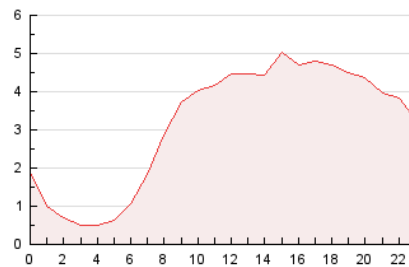

2. Secciones (Nacional)

	PAGINAS	%
HOME	6.569	8.70 %
RESTO	68.923	91.30 %

3. Por día del mes (Nacional)

Día	N. únicos	Visitas	Páginas	Día	N. únicos	Visitas	Páginas	Día	N. únicos	Visitas	Páginas
1	2.308	2.479	3.695	11	926	1.065	1.451	21	1.608	1.785	2.674
2	1.246	1.340	2.462	12	1.262	1.359	1.978	22	1.039	1.162	1.974
3	931	1.008	1.647	13	1.379	1.482	2.108	23	1.179	1.294	1.993
4	992	1.060	1.291	14	1.403	1.547	2.679	24	1.347	1.460	2.192
5	1.268	1.353	1.589	15	1.186	1.312	2.238	25	1.130	1.217	1.927
6	1.182	1.281	2.151	16	2.656	2.796	3.743	26	4.360	4.564	5.627
7	879	978	1.663	17	2.452	2.574	3.215	27	2.011	2.277	3.163
8	1.279	1.390	2.277	18	1.865	1.968	2.306	28	864	960	1.591
9	1.804	1.943	3.056	19	3.296	3.423	4.162	29	836	964	1.711
10	1.276	1.375	2.206	20	2.202	2.376	3.489	30	736	843	1.739
								31	790	875	1.495

4. Gráficas (Nacional)

4.1 Por día de la semana (promedio)

N. únicos / Visitas (x 100)

Páginas (x 100)

4.2 Por franja horaria (promedio)

Visitas_ (x 1000)

Páginas (x 1000)

4.3 Por meses