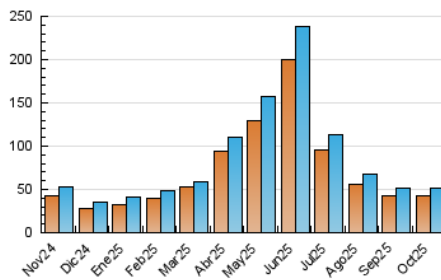

2. Secciones (Nacional)

	PAGINAS	%
HOME	6.569	8.70 %
RESTO	68.923	91.30 %

3. Por día del mes (Nacional)

Día	N. únicos	Visitas	Páginas	Día	N. únicos	Visitas	Páginas	Día	N. únicos	Visitas	Páginas
1	2.308	2.479	3.695	11	926	1.065	1.451	21	1.608	1.785	2.674
2	1.246	1.340	2.462	12	1.262	1.359	1.978	22	1.039	1.162	1.974
3	931	1.008	1.647	13	1.379	1.482	2.108	23	1.179	1.294	1.993
4	992	1.060	1.291	14	1.403	1.547	2.679	24	1.347	1.460	2.192
5	1.268	1.353	1.589	15	1.186	1.312	2.238	25	1.130	1.217	1.927
6	1.182	1.281	2.151	16	2.656	2.796	3.743	26	4.360	4.564	5.627
7	879	978	1.663	17	2.452	2.574	3.215	27	2.011	2.277	3.163
8	1.279	1.390	2.277	18	1.865	1.968	2.306	28	864	960	1.591
9	1.804	1.943	3.056	19	3.296	3.423	4.162	29	836	964	1.711
10	1.276	1.375	2.206	20	2.202	2.376	3.489	30	736	843	1.739
								31	790	875	1.495

4. Gráficas (Nacional)

4.1 Por día de la semana (promedio)

N. únicos / Visitas (x 100)

Páginas (x 100)

4.2 Por franja horaria (promedio)

Visitas_ (x 1000)

Páginas (x 1000)

4.3 Por meses

N. únicos / Visitas (x 1000)

Páginas (x 1000)

5. Observaciones

Este Medio Electrónico de Comunicación ha sido medido por la herramienta Google Analytics de Google (GA4).

6. Definiciones básicas (Para más información ver Normas Técnicas para el Control de los Medios Electrónicos de Comunicación)

Página Vista:

Conjunto de ficheros enviado a un usuario como resultado de una petición del mismo recibida por el servidor. Cuando la página está formada por varios marcos (frames), el conjunto de los mismos tendrá, a efectos de cómputo, la consideración de una página unitaria.