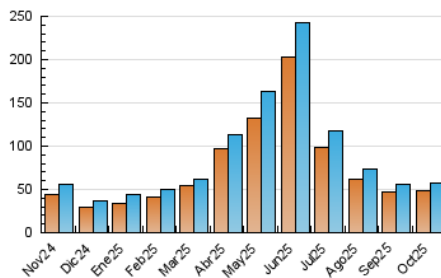

4.3 Por meses

N. únicos / Visitas (x 1000)