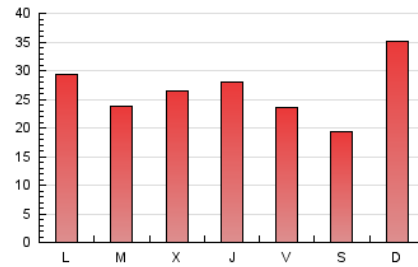

2. Secciones (Nacional e Internacional)

	PAGINAS	%
HOME	6.887	8.41 %
RESTO	75.002	91.59 %

3. Por día del mes (Nacional e Internacional)

Día	N. únicos	Visitas	Páginas	Día	N. únicos	Visitas	Páginas	Día	N. únicos	Visitas	Páginas
1	2.556	2.745	4.026	11	1.082	1.237	1.632	21	1.924	2.107	2.953
2	1.431	1.540	2.785	12	1.416	1.517	2.145	22	1.345	1.473	2.296
3	1.101	1.179	1.900	13	1.520	1.633	2.280	23	1.288	1.406	2.115
4	1.138	1.210	1.490	14	1.525	1.678	2.901	24	1.495	1.611	2.374
5	1.406	1.498	1.755	15	1.529	1.667	2.526	25	1.337	1.432	2.136
6	1.321	1.432	2.388	16	2.921	3.055	3.999	26	4.506	4.717	5.786
7	984	1.084	1.924	17	2.586	2.716	3.376	27	2.148	2.421	3.305
8	1.452	1.569	2.500	18	2.000	2.103	2.470	28	954	1.053	1.712
9	1.962	2.107	3.273	19	3.441	3.571	4.317	29	937	1.069	1.824
10	1.418	1.525	2.395	20	2.501	2.677	3.756	30	834	944	1.868
								31	895	984	1.682

4. Gráficas (Nacional e Internacional)

4.1 Por día de la semana (promedio)

N. únicos / Visitas (x 100)

Páginas (x 100)

4.2 Por franja horaria (promedio)

Visitas_ (x 1000)

Páginas (x 1000)

4.3 Por meses