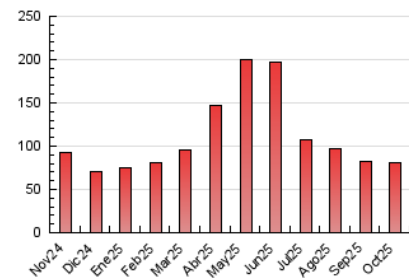

Páginas (x 1000)