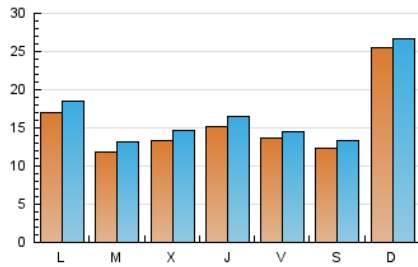

2. Secciones (Nacional)

	PAGINAS	%
HOME	6.569	8.70 %
RESTO	68.923	91.30 %

3. Por día del mes (Nacional)

Día	N. únicos	Visitas	Páginas	Día	N. únicos	Visitas	Páginas	Día	N. únicos	Visitas	Páginas
1	2.308	2.479	3.695	11	926	1.065	1.451	21	1.608	1.785	2.674
2	1.246	1.340	2.462	12	1.262	1.359	1.978	22	1.039	1.162	1.974
3	931	1.008	1.647	13	1.379	1.482	2.108	23	1.179	1.294	1.993
4	992	1.060	1.291	14	1.403	1.547	2.679	24	1.347	1.460	2.192
5	1.268	1.353	1.589	15	1.186	1.312	2.238	25	1.130	1.217	1.927
6	1.182	1.281	2.151	16	2.656	2.796	3.743	26	4.360	4.564	5.627
7	879	978	1.663	17	2.452	2.574	3.215	27	2.011	2.277	3.163
8	1.279	1.390	2.277	18	1.865	1.968	2.306	28	864	960	1.591
9	1.804	1.943	3.056	19	3.296	3.423	4.162	29	836	964	1.711
10	1.276	1.375	2.206	20	2.202	2.376	3.489	30	736	843	1.739
								31	790	875	1.495

4. Gráficas (Nacional)

4.1 Por día de la semana (promedio)

N. únicos / Visitas (x 100)

Páginas (x 100)

4.2 Por franja horaria (promedio)

Visitas_ (x 1000)

Páginas (x 1000)

4.3 Por meses