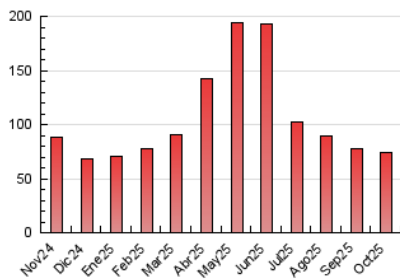

2. Secciones (Nacional)

	PAGINAS	%
HOME	6.569	8.70 %
RESTO	68.923	91.30 %

3. Por día del mes (Nacional)

Día	N. únicos	Visitas	Páginas	Día	N. únicos	Visitas	Páginas	Día	N. únicos	Visitas	Páginas
1	2.308	2.479	3.695	11	926	1.065	1.451	21	1.608	1.785	2.674
2	1.246	1.340	2.462	12	1.262	1.359	1.978	22	1.039	1.162	1.974
3	931	1.008	1.647	13	1.379	1.482	2.108	23	1.179	1.294	1.993
4	992	1.060	1.291	14	1.403	1.547	2.679	24	1.347	1.460	2.192
5	1.268	1.353	1.589	15	1.186	1.312	2.238	25	1.130	1.217	1.927
6	1.182	1.281	2.151	16	2.656	2.796	3.743	26	4.360	4.564	5.627
7	879	978	1.663	17	2.452	2.574	3.215	27	2.011	2.277	3.163
8	1.279	1.390	2.277	18	1.865	1.968	2.306	28	864	960	1.591
9	1.804	1.943	3.056	19	3.296	3.423	4.162	29	836	964	1.711
10	1.276	1.375	2.206	20	2.202	2.376	3.489	30	736	843	1.739
								31	790	875	1.495

4. Gráficas (Nacional)

4.1 Por día de la semana (promedio)

N. únicos / Visitas (x 100)

Páginas (x 100)

4.2 Por franja horaria (promedio)

Visitas_ (x 1000)

Páginas (x 1000)

4.3 Por meses

N. únicos / Visitas (x 1000)

Páginas (x 1000)

5. Observaciones

Este Medio Electrónico de Comunicación ha sido medido por la herramienta Google Analytics de Google (GA4).

6. Definiciones básicas (Para más información ver Normas Técnicas para el Control de los Medios Electrónicos de Comunicación)