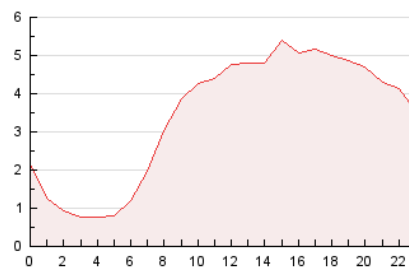

2. Secciones (Nacional e Internacional)

	PAGINAS	%
HOME	6.887	8.41 %
RESTO	75.002	91.59 %

3. Por día del mes (Nacional e Internacional)

Día	N. únicos	Visitas	Páginas	Día	N. únicos	Visitas	Páginas	Día	N. únicos	Visitas	Páginas
1	2.556	2.745	4.026	11	1.082	1.237	1.632	21	1.924	2.107	2.953
2	1.431	1.540	2.785	12	1.416	1.517	2.145	22	1.345	1.473	2.296
3	1.101	1.179	1.900	13	1.520	1.633	2.280	23	1.288	1.406	2.115
4	1.138	1.210	1.490	14	1.525	1.678	2.901	24	1.495	1.611	2.374
5	1.406	1.498	1.755	15	1.529	1.667	2.526	25	1.337	1.432	2.136
6	1.321	1.432	2.388	16	2.921	3.055	3.999	26	4.506	4.717	5.786
7	984	1.084	1.924	17	2.586	2.716	3.376	27	2.148	2.421	3.305
8	1.452	1.569	2.500	18	2.000	2.103	2.470	28	954	1.053	1.712
9	1.962	2.107	3.273	19	3.441	3.571	4.317	29	937	1.069	1.824
10	1.418	1.525	2.395	20	2.501	2.677	3.756	30	834	944	1.868
								31	895	984	1.682

4. Gráficas (Nacional e Internacional)

4.1 Por día de la semana (promedio)

N. únicos / Visitas (x 100)

Páginas (x 100)

4.2 Por franja horaria (promedio)

Visitas_ (x 1000)

Páginas (x 1000)

4.3 Por meses