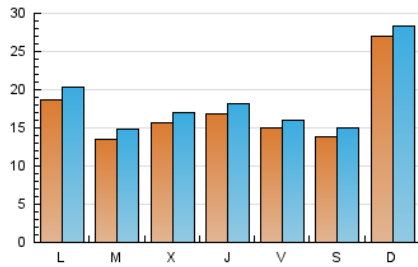

2. Secciones (Nacional e Internacional)

	PAGINAS	%
HOME	6.887	8.41 %
RESTO	75.002	91.59 %

3. Por día del mes (Nacional e Internacional)

Día	N. únicos	Visitas	Páginas	Día	N. únicos	Visitas	Páginas	Día	N. únicos	Visitas	Páginas
1	2.556	2.745	4.026	11	1.082	1.237	1.632	21	1.924	2.107	2.953
2	1.431	1.540	2.785	12	1.416	1.517	2.145	22	1.345	1.473	2.296
3	1.101	1.179	1.900	13	1.520	1.633	2.280	23	1.288	1.406	2.115
4	1.138	1.210	1.490	14	1.525	1.678	2.901	24	1.495	1.611	2.374
5	1.406	1.498	1.755	15	1.529	1.667	2.526	25	1.337	1.432	2.136
6	1.321	1.432	2.388	16	2.921	3.055	3.999	26	4.506	4.717	5.786
7	984	1.084	1.924	17	2.586	2.716	3.376	27	2.148	2.421	3.305
8	1.452	1.569	2.500	18	2.000	2.103	2.470	28	954	1.053	1.712
9	1.962	2.107	3.273	19	3.441	3.571	4.317	29	937	1.069	1.824
10	1.418	1.525	2.395	20	2.501	2.677	3.756	30	834	944	1.868
								31	895	984	1.682

4. Gráficas (Nacional e Internacional)

4.1 Por día de la semana (promedio)

N. únicos / Visitas (x 100)

Páginas (x 100)

4.2 Por franja horaria (promedio)

Visitas_ (x 1000)

Páginas (x 1000)

4.3 Por meses