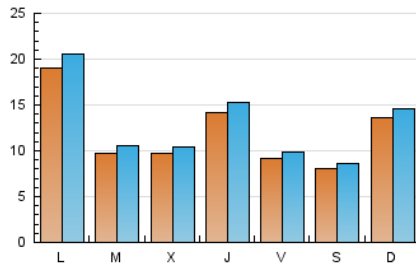

2. Secciones (Nacional e Internacional)

	PAGINAS	%
HOME	4.691	8.58 %
RESTO	50.001	91.42 %

3. Por día del mes (Nacional e Internacional)

Día	N. únicos	Visitas	Páginas	Día	N. únicos	Visitas	Páginas	Día	N. únicos	Visitas	Páginas
1	473	504	647	11	3.336	3.575	4.318	21	1.009	1.075	1.809
2	387	456	569	12	1.042	1.130	1.566	22	708	766	1.490
3	1.144	1.296	1.734	13	764	833	1.399	23	577	616	1.055
4	1.345	1.458	2.229	14	592	676	1.251	24	1.818	1.916	2.522
5	1.090	1.165	1.609	15	572	637	1.055	25	1.833	1.952	2.811
6	1.203	1.305	1.842	16	505	545	666	26	1.080	1.149	1.857
7	834	904	1.381	17	643	698	998	27	1.195	1.262	1.882
8	976	1.076	1.537	18	1.109	1.241	1.977	28	3.214	3.445	4.260
9	741	813	993	19	699	766	1.524	29	1.863	1.937	2.444
10	1.545	1.618	1.859	20	715	774	1.287	30	1.833	1.895	2.171
								31	1.662	1.737	1.950

4. Gráficas (Nacional e Internacional)

4.1 Por día de la semana (promedio)

N. únicos / Visitas (x 100)

Páginas (x 100)

4.2 Por franja horaria (promedio)

Visitas_ (x 1000)

Páginas (x 1000)

4.3 Por meses