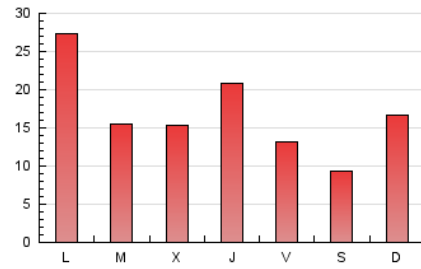

2. Secciones (Nacional)

	PAGINAS	%
HOME	4.622	9.02 %
RESTO	46.646	90.98 %

3. Por día del mes (Nacional)

Día	N. únicos	Visitas	Páginas	Día	N. únicos	Visitas	Páginas	Día	N. únicos	Visitas	Páginas
1	426	453	585	11	3.278	3.500	4.260	21	945	1.007	1.733
2	310	355	454	12	990	1.072	1.494	22	646	704	1.430
3	1.018	1.145	1.550	13	718	786	1.341	23	421	458	900
4	1.235	1.332	2.071	14	555	639	1.212	24	1.624	1.722	2.330
5	1.042	1.114	1.536	15	527	588	1.005	25	1.767	1.887	2.738
6	1.158	1.256	1.785	16	403	443	548	26	997	1.064	1.767
7	804	872	1.350	17	530	582	877	27	1.127	1.189	1.811
8	929	1.026	1.470	18	1.045	1.175	1.891	28	2.944	3.157	4.015
9	645	701	837	19	619	683	1.431	29	1.482	1.555	2.115
10	1.456	1.509	1.730	20	622	679	1.188	30	1.582	1.643	1.961
								31	1.561	1.631	1.853

4. Gráficas (Nacional)

4.1 Por día de la semana (promedio)

N. únicos / Visitas (x 100)

Páginas (x 100)

4.2 Por franja horaria (promedio)

Visitas_ (x 1000)

Páginas (x 1000)

4.3 Por meses