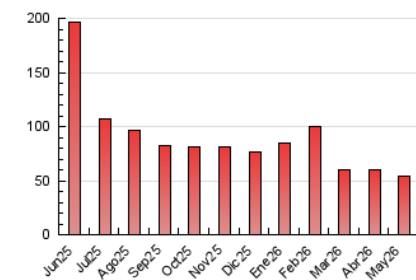

Páginas (x 1000)