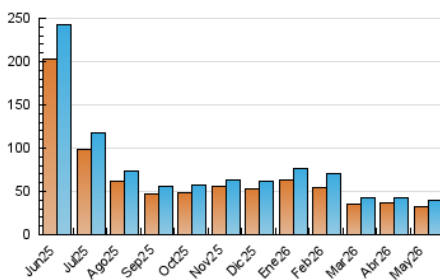

4.3 Por meses

N. únicos / Visitas (x 1000)