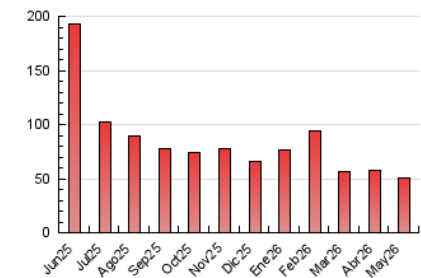

2. Secciones (Nacional)

	PAGINAS	%
HOME	4.622	9.02 %
RESTO	46.646	90.98 %

3. Por día del mes (Nacional)

Día	N. únicos	Visitas	Páginas	Día	N. únicos	Visitas	Páginas	Día	N. únicos	Visitas	Páginas
1	426	453	585	11	3.278	3.500	4.260	21	945	1.007	1.733
2	310	355	454	12	990	1.072	1.494	22	646	704	1.430
3	1.018	1.145	1.550	13	718	786	1.341	23	421	458	900
4	1.235	1.332	2.071	14	555	639	1.212	24	1.624	1.722	2.330
5	1.042	1.114	1.536	15	527	588	1.005	25	1.767	1.887	2.738
6	1.158	1.256	1.785	16	403	443	548	26	997	1.064	1.767
7	804	872	1.350	17	530	582	877	27	1.127	1.189	1.811
8	929	1.026	1.470	18	1.045	1.175	1.891	28	2.944	3.157	4.015
9	645	701	837	19	619	683	1.431	29	1.482	1.555	2.115
10	1.456	1.509	1.730	20	622	679	1.188	30	1.582	1.643	1.961
								31	1.561	1.631	1.853

4. Gráficas (Nacional)

4.1 Por día de la semana (promedio)

N. únicos / Visitas (x 100)

Páginas (x 100)

4.2 Por franja horaria (promedio)

Visitas_ (x 1000)

Páginas (x 1000)

4.3 Por meses

N. únicos / Visitas (x 1000)

Páginas (x 1000)

5. Observaciones

Este Medio Electrónico de Comunicación ha sido medido por la herramienta Google Analytics de Google (GA4).

6. Definiciones básicas (Para más información ver Normas Técnicas para el Control de los Medios Electrónicos de Comunicación)