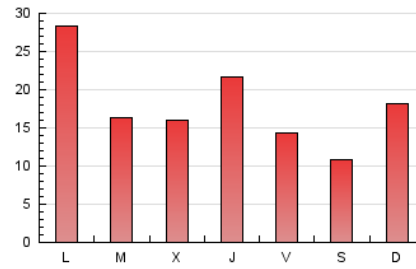

2. Secciones (Nacional e Internacional)

	PAGINAS	%
HOME	4.691	8.58 %
RESTO	50.001	91.42 %

3. Por día del mes (Nacional e Internacional)

Día	N. únicos	Visitas	Páginas	Día	N. únicos	Visitas	Páginas	Día	N. únicos	Visitas	Páginas
1	473	504	647	11	3.336	3.575	4.318	21	1.009	1.075	1.809
2	387	456	569	12	1.042	1.130	1.566	22	708	766	1.490
3	1.144	1.296	1.734	13	764	833	1.399	23	577	616	1.055
4	1.345	1.458	2.229	14	592	676	1.251	24	1.818	1.916	2.522
5	1.090	1.165	1.609	15	572	637	1.055	25	1.833	1.952	2.811
6	1.203	1.305	1.842	16	505	545	666	26	1.080	1.149	1.857
7	834	904	1.381	17	643	698	998	27	1.195	1.262	1.882
8	976	1.076	1.537	18	1.109	1.241	1.977	28	3.214	3.445	4.260
9	741	813	993	19	699	766	1.524	29	1.863	1.937	2.444
10	1.545	1.618	1.859	20	715	774	1.287	30	1.833	1.895	2.171
								31	1.662	1.737	1.950

4. Gráficas (Nacional e Internacional)

4.1 Por día de la semana (promedio)

N. únicos / Visitas (x 100)

Páginas (x 100)

4.2 Por franja horaria (promedio)

Visitas_ (x 1000)

Páginas (x 1000)

4.3 Por meses