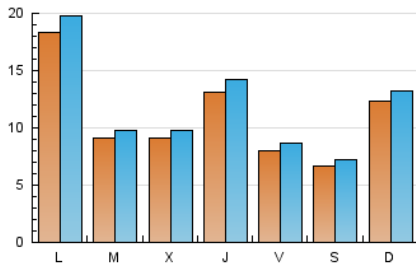

2. Secciones (Nacional)

	PAGINAS	%
HOME	4.622	9.02 %
RESTO	46.646	90.98 %

3. Por día del mes (Nacional)

Día	N. únicos	Visitas	Páginas	Día	N. únicos	Visitas	Páginas	Día	N. únicos	Visitas	Páginas
1	426	453	585	11	3.278	3.500	4.260	21	945	1.007	1.733
2	310	355	454	12	990	1.072	1.494	22	646	704	1.430
3	1.018	1.145	1.550	13	718	786	1.341	23	421	458	900
4	1.235	1.332	2.071	14	555	639	1.212	24	1.624	1.722	2.330
5	1.042	1.114	1.536	15	527	588	1.005	25	1.767	1.887	2.738
6	1.158	1.256	1.785	16	403	443	548	26	997	1.064	1.767
7	804	872	1.350	17	530	582	877	27	1.127	1.189	1.811
8	929	1.026	1.470	18	1.045	1.175	1.891	28	2.944	3.157	4.015
9	645	701	837	19	619	683	1.431	29	1.482	1.555	2.115
10	1.456	1.509	1.730	20	622	679	1.188	30	1.582	1.643	1.961
								31	1.561	1.631	1.853

4. Gráficas (Nacional)

4.1 Por día de la semana (promedio)

N. únicos / Visitas (x 100)

Páginas (x 100)

4.2 Por franja horaria (promedio)

Visitas_ (x 1000)

Páginas (x 1000)

4.3 Por meses