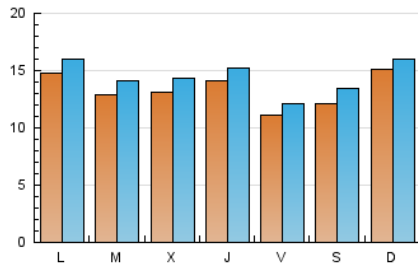

4. Gráficas (Nacional e Internacional)

4.1 Por día de la semana (promedio)

N. únicos / Visitas (x 100)