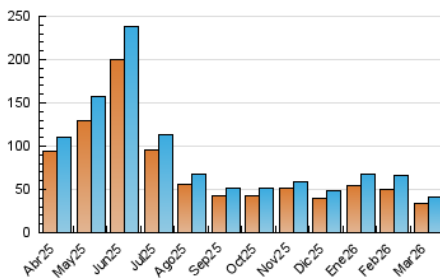

##### 4.1 Por día de la semana (promedio)

N. únicos / Visitas (x 100)

Páginas (x 100)

##### 4.2 Por franja horaria (promedio)

Visitas\_ (x 1000)

Páginas (x 1000)

##### 4.3 Por meses

N. únicos / Visitas (x 1000)

Páginas (x 1000)