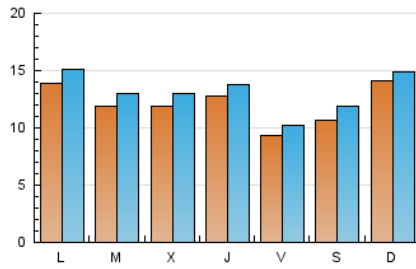

4. Gráficas (Nacional)

4.1 Por día de la semana (promedio)

N. únicos / Visitas (x 100)