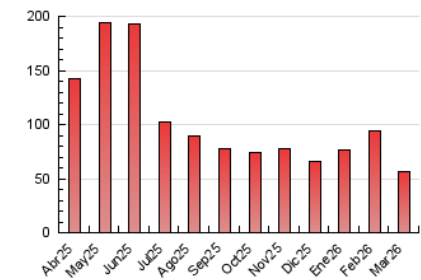

##### 4.1 Por día de la semana (promedio)

N. únicos / Visitas (x 100)

Páginas (x 100)

##### 4.2 Por franja horaria (promedio)

Visitas\_ (x 1000)

Páginas (x 1000)

##### 4.3 Por meses

N. únicos / Visitas (x 1000)

Páginas (x 1000)