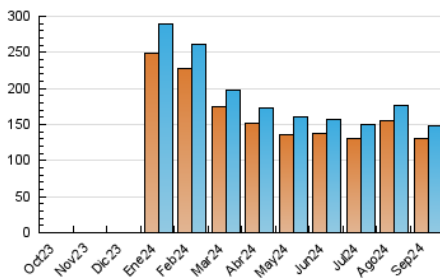

4.3 Por meses

N. únicos / Visitas (x 1000)