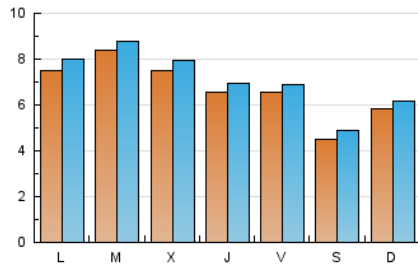

1. Cifras totales y promedios (Nacional)

MES - AÑO	NAVEGADORES UNICOS	VISITAS	PAGINAS
Septiembre - 2024	18.695	21.229	29.156
PROMEDIO DIARIO	669	708	972
PROMEDIO LUNES-VIERNES	731	771	1.093
PROMEDIO SABADO-DOMINGO	522	559	690
PAGINAS / VISITAS	1,37		
DURACION MEDIA VISITAS	0:03:16		
TIEMPO INTERACCIÓN MEDIO	0:00:29		

2. Secciones (Nacional)

	PAGINAS	%
HOME	1.463	5.02 %
RESTO	27.693	94.98 %

3. Por día del mes (Nacional)

Día	N. únicos	Visitas	Páginas	Día	N. únicos	Visitas	Páginas	Día	N. únicos	Visitas	Páginas
1	755	796	925	11	439	471	684	21	588	613	853
2	1.513	1.579	1.959	12	446	466	590	22	685	707	960
3	1.681	1.747	2.145	13	633	666	893	23	540	570	1.079
4	1.005	1.060	1.302	14	291	305	365	24	681	715	1.246
5	772	815	1.010	15	525	550	641	25	888	928	1.393
6	567	600	810	16	532	566	961	26	671	717	1.047
7	366	390	467	17	504	527	954	27	705	751	1.164
8	392	417	519	18	675	721	999	28	546	650	808
9	476	506	739	19	734	773	1.010	29	554	600	672
10	491	515	755	20	722	740	1.079	30	684	768	1.127

4. Gráficas (Nacional)

4.1 Por día de la semana (promedio)

N. únicos / Visitas (x 100)

Páginas (x 100)

4.2 Por franja horaria (promedio)

Visitas_ (x 1000)

Páginas (x 1000)

4.3 Por meses