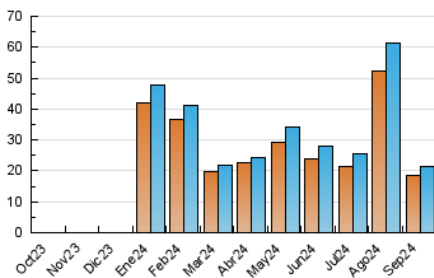

2. Secciones (Nacional)

	PAGINAS	%
HOME	1.463	5.02 %
RESTO	27.693	94.98 %

3. Por día del mes (Nacional)

Día	N. únicos	Visitas	Páginas	Día	N. únicos	Visitas	Páginas	Día	N. únicos	Visitas	Páginas
1	755	796	925	11	439	471	684	21	588	613	853
2	1.513	1.579	1.959	12	446	466	590	22	685	707	960
3	1.681	1.747	2.145	13	633	666	893	23	540	570	1.079
4	1.005	1.060	1.302	14	291	305	365	24	681	715	1.246
5	772	815	1.010	15	525	550	641	25	888	928	1.393
6	567	600	810	16	532	566	961	26	671	717	1.047
7	366	390	467	17	504	527	954	27	705	751	1.164
8	392	417	519	18	675	721	999	28	546	650	808
9	476	506	739	19	734	773	1.010	29	554	600	672
10	491	515	755	20	722	740	1.079	30	684	768	1.127

4. Gráficas (Nacional)

4.1 Por día de la semana (promedio)

N. únicos / Visitas (x 100)

Páginas (x 100)

4.2 Por franja horaria (promedio)

Visitas_ (x 1000)

Páginas (x 1000)

4.3 Por meses

N. únicos / Visitas (x 1000)

Páginas (x 1000)

5. Observaciones

Este Medio Electrónico de Comunicación ha sido medido por la herramienta Google Analytics de Google (GA4).

6. Definiciones básicas (Para más información ver Normas Técnicas para el Control de los Medios Electrónicos de Comunicación)

Visita:

Una secuencia ininterrumpida de páginas servidas a un usuario válido. Si dicho usuario no realiza peticiones de páginas en un periodo de tiempo (30 min) la siguiente petición constituirá el inicio de una nueva visita.