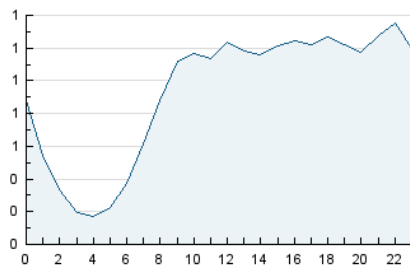

2. Secciones (Nacional)

	PAGINAS	%
HOME	1.463	5.02 %
RESTO	27.693	94.98 %

3. Por día del mes (Nacional)

Día	N. únicos	Visitas	Páginas	Día	N. únicos	Visitas	Páginas	Día	N. únicos	Visitas	Páginas
1	755	796	925	11	439	471	684	21	588	613	853
2	1.513	1.579	1.959	12	446	466	590	22	685	707	960
3	1.681	1.747	2.145	13	633	666	893	23	540	570	1.079
4	1.005	1.060	1.302	14	291	305	365	24	681	715	1.246
5	772	815	1.010	15	525	550	641	25	888	928	1.393
6	567	600	810	16	532	566	961	26	671	717	1.047
7	366	390	467	17	504	527	954	27	705	751	1.164
8	392	417	519	18	675	721	999	28	546	650	808
9	476	506	739	19	734	773	1.010	29	554	600	672
10	491	515	755	20	722	740	1.079	30	684	768	1.127

4. Gráficas (Nacional)

4.1 Por día de la semana (promedio)

N. únicos / Visitas (x 100)

Páginas (x 100)

4.2 Por franja horaria (promedio)

Visitas_ (x 1000)

Páginas (x 1000)

4.3 Por meses