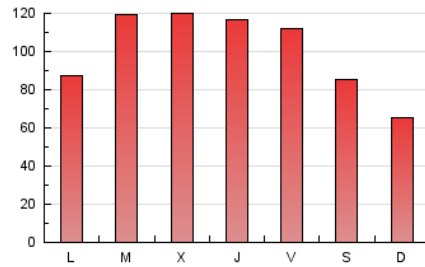

notimérica

1. Cifras totales y promedios (Nacional e Internacional)

MES - AÑO	NAVEGADORES UNICOS	VISITAS	PAGINAS
Septiembre - 2024	130.820	147.516	297.583
PROMEDIO DIARIO	4.603	4.917	9.919
PROMEDIO LUNES-VIERNES	5.016	5.367	10.986
PROMEDIO SABADO-DOMINGO	3.639	3.867	7.431
PAGINAS / VISITAS	2,02		
DURACION MEDIA VISITAS	0:04:30		
TIEMPO INTERACCIÓN MEDIO	0:01:04		

2. Secciones (Nacional e Internacional)

	PAGINAS	%
HOME	8.079	2.71 %
RESTO	289.504	97.29 %

3. Por día del mes (Nacional e Internacional)

Día	N. únicos	Visitas	Páginas	Día	N. únicos	Visitas	Páginas	Día	N. únicos	Visitas	Páginas
1	3.055	3.310	4.531	11	3.225	3.517	6.144	21	6.607	6.825	16.091
2	4.688	5.045	7.699	12	2.804	3.055	5.666	22	6.715	6.998	16.029
3	5.754	6.191	8.825	13	3.056	3.292	6.102	23	7.005	7.301	17.122
4	4.186	4.590	6.906	14	2.129	2.314	3.650	24	7.310	7.682	18.265
5	3.356	3.621	6.143	15	2.598	2.809	3.908	25	7.419	7.731	17.724
6	2.771	3.057	5.295	16	3.028	3.290	5.892	26	7.126	7.426	17.036
7	2.035	2.250	3.537	17	5.564	6.026	13.688	27	7.010	7.291	15.973
8	2.211	2.404	3.775	18	7.094	7.522	17.152	28	4.746	5.032	10.936
9	3.056	3.401	6.511	19	7.107	7.623	17.921	29	2.652	2.859	4.426
10	3.472	3.820	6.911	20	6.744	7.315	17.399	30	3.569	3.919	6.326

4. Gráficas (Nacional e Internacional)

4.1 Por día de la semana (promedio)

N. únicos / Visitas (x 100)

Páginas (x 100)

4.2 Por franja horaria (promedio)

Visitas_ (x 1000)

Páginas (x 1000)

4.3 Por meses