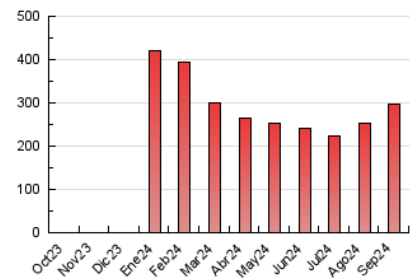

Páginas (x 1000)