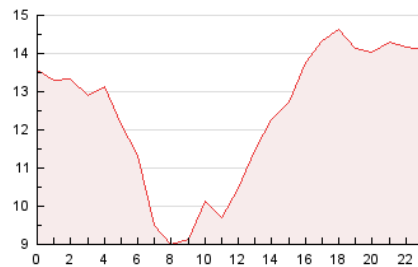

2. Secciones (Nacional e Internacional)

	PAGINAS	%
HOME	8.079	2.71 %
RESTO	289.504	97.29 %

3. Por día del mes (Nacional e Internacional)

Día	N. únicos	Visitas	Páginas	Día	N. únicos	Visitas	Páginas	Día	N. únicos	Visitas	Páginas
1	3.055	3.310	4.531	11	3.225	3.517	6.144	21	6.607	6.825	16.091
2	4.688	5.045	7.699	12	2.804	3.055	5.666	22	6.715	6.998	16.029
3	5.754	6.191	8.825	13	3.056	3.292	6.102	23	7.005	7.301	17.122
4	4.186	4.590	6.906	14	2.129	2.314	3.650	24	7.310	7.682	18.265
5	3.356	3.621	6.143	15	2.598	2.809	3.908	25	7.419	7.731	17.724
6	2.771	3.057	5.295	16	3.028	3.290	5.892	26	7.126	7.426	17.036
7	2.035	2.250	3.537	17	5.564	6.026	13.688	27	7.010	7.291	15.973
8	2.211	2.404	3.775	18	7.094	7.522	17.152	28	4.746	5.032	10.936
9	3.056	3.401	6.511	19	7.107	7.623	17.921	29	2.652	2.859	4.426
10	3.472	3.820	6.911	20	6.744	7.315	17.399	30	3.569	3.919	6.326

4. Gráficas (Nacional e Internacional)

4.1 Por día de la semana (promedio)

N. únicos / Visitas (x 100)

Páginas (x 100)

4.2 Por franja horaria (promedio)

Visitas_ (x 1000)

Páginas (x 1000)

4.3 Por meses