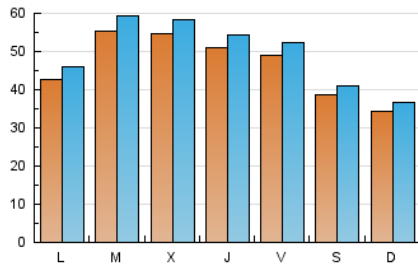

notimérica

1. Cifras totales y promedios (Nacional e Internacional)

MES - AÑO	NAVEGADORES UNICOS	VISITAS	PAGINAS
Septiembre - 2024	130.820	147.516	297.583
PROMEDIO DIARIO	4.603	4.917	9.919
PROMEDIO LUNES-VIERNES	5.016	5.367	10.986
PROMEDIO SABADO-DOMINGO	3.639	3.867	7.431
PAGINAS / VISITAS	2,02		
DURACION MEDIA VISITAS	0:04:30		
TIEMPO INTERACCIÓN MEDIO	0:01:04		

2. Secciones (Nacional e Internacional)

	PAGINAS	%
HOME	8.079	2.71 %
RESTO	289.504	97.29 %

3. Por día del mes (Nacional e Internacional)

Día	N. únicos	Visitas	Páginas	Día	N. únicos	Visitas	Páginas	Día	N. únicos	Visitas	Páginas
1	3.055	3.310	4.531	11	3.225	3.517	6.144	21	6.607	6.825	16.091
2	4.688	5.045	7.699	12	2.804	3.055	5.666	22	6.715	6.998	16.029
3	5.754	6.191	8.825	13	3.056	3.292	6.102	23	7.005	7.301	17.122
4	4.186	4.590	6.906	14	2.129	2.314	3.650	24	7.310	7.682	18.265
5	3.356	3.621	6.143	15	2.598	2.809	3.908	25	7.419	7.731	17.724
6	2.771	3.057	5.295	16	3.028	3.290	5.892	26	7.126	7.426	17.036
7	2.035	2.250	3.537	17	5.564	6.026	13.688	27	7.010	7.291	15.973
8	2.211	2.404	3.775	18	7.094	7.522	17.152	28	4.746	5.032	10.936
9	3.056	3.401	6.511	19	7.107	7.623	17.921	29	2.652	2.859	4.426
10	3.472	3.820	6.911	20	6.744	7.315	17.399	30	3.569	3.919	6.326

4. Gráficas (Nacional e Internacional)

4.1 Por día de la semana (promedio)

N. únicos / Visitas (x 100)

Páginas (x 100)

4.2 Por franja horaria (promedio)

Visitas_ (x 1000)

Páginas (x 1000)

4.3 Por meses