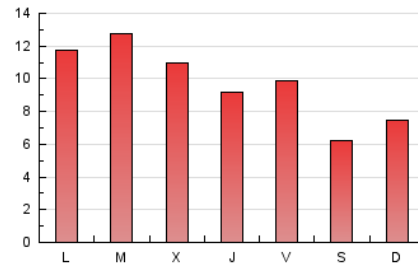

1. Cifras totales y promedios (Nacional)

MES - AÑO	NAVEGADORES UNICOS	VISITAS	PAGINAS
Septiembre - 2024	18.695	21.229	29.156
PROMEDIO DIARIO	669	708	972
PROMEDIO LUNES-VIERNES	731	771	1.093
PROMEDIO SABADO-DOMINGO	522	559	690
PAGINAS / VISITAS	1,37		
DURACION MEDIA VISITAS	0:03:16		
TIEMPO INTERACCIÓN MEDIO	0:00:29		

2. Secciones (Nacional)

	PAGINAS	%
HOME	1.463	5.02 %
RESTO	27.693	94.98 %

3. Por día del mes (Nacional)

Día	N. únicos	Visitas	Páginas	Día	N. únicos	Visitas	Páginas	Día	N. únicos	Visitas	Páginas
1	755	796	925	11	439	471	684	21	588	613	853
2	1.513	1.579	1.959	12	446	466	590	22	685	707	960
3	1.681	1.747	2.145	13	633	666	893	23	540	570	1.079
4	1.005	1.060	1.302	14	291	305	365	24	681	715	1.246
5	772	815	1.010	15	525	550	641	25	888	928	1.393
6	567	600	810	16	532	566	961	26	671	717	1.047
7	366	390	467	17	504	527	954	27	705	751	1.164
8	392	417	519	18	675	721	999	28	546	650	808
9	476	506	739	19	734	773	1.010	29	554	600	672
10	491	515	755	20	722	740	1.079	30	684	768	1.127

4. Gráficas (Nacional)

4.1 Por día de la semana (promedio)

N. únicos / Visitas (x 100)

Páginas (x 100)

4.2 Por franja horaria (promedio)

Visitas_ (x 1000)

Páginas (x 1000)

4.3 Por meses