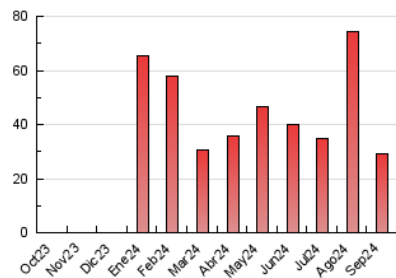

1. Cifras totales y promedios (Nacional)

MES - AÑO	NAVEGADORES UNICOS	VISITAS	PAGINAS
Septiembre - 2024	18.695	21.229	29.156
PROMEDIO DIARIO	669	708	972
PROMEDIO LUNES-VIERNES	731	771	1.093
PROMEDIO SABADO-DOMINGO	522	559	690
PAGINAS / VISITAS	1,37		
DURACION MEDIA VISITAS	0:03:16		
TIEMPO INTERACCIÓN MEDIO	0:00:29		

2. Secciones (Nacional)

	PAGINAS	%
HOME	1.463	5.02 %
RESTO	27.693	94.98 %

3. Por día del mes (Nacional)

Día	N. únicos	Visitas	Páginas	Día	N. únicos	Visitas	Páginas	Día	N. únicos	Visitas	Páginas
1	755	796	925	11	439	471	684	21	588	613	853
2	1.513	1.579	1.959	12	446	466	590	22	685	707	960
3	1.681	1.747	2.145	13	633	666	893	23	540	570	1.079
4	1.005	1.060	1.302	14	291	305	365	24	681	715	1.246
5	772	815	1.010	15	525	550	641	25	888	928	1.393
6	567	600	810	16	532	566	961	26	671	717	1.047
7	366	390	467	17	504	527	954	27	705	751	1.164
8	392	417	519	18	675	721	999	28	546	650	808
9	476	506	739	19	734	773	1.010	29	554	600	672
10	491	515	755	20	722	740	1.079	30	684	768	1.127

4. Gráficas (Nacional)

4.1 Por día de la semana (promedio)

N. únicos / Visitas (x 100)

Páginas (x 100)

4.2 Por franja horaria (promedio)

Visitas_ (x 1000)

Páginas (x 1000)

4.3 Por meses

N. únicos / Visitas (x 1000)

Páginas (x 1000)

5. Observaciones

Este Medio Electrónico de Comunicación ha sido medido por la herramienta Google Analytics de Google (GA4).

6. Definiciones básicas (Para más información ver Normas Técnicas para el Control de los Medios Electrónicos de Comunicación)