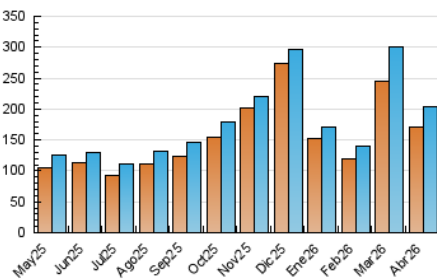

4.3 Por meses

N. únicos / Visitas (x 1000)