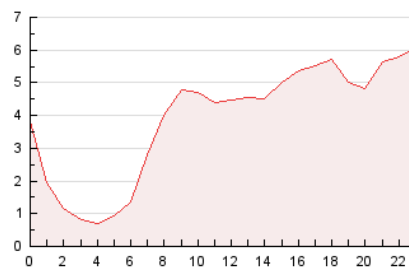

2. Secciones (Nacional)

	PAGINAS	%
HOME	2.973	3.17 %
RESTO	90.945	96.83 %

3. Por día del mes (Nacional)

Día	N. únicos	Visitas	Páginas	Día	N. únicos	Visitas	Páginas	Día	N. únicos	Visitas	Páginas
1	1.685	2.002	2.275	11	2.083	2.357	2.341	21	2.146	2.532	2.578
2	1.736	2.049	2.072	12	10.339	11.007	11.957	22	2.160	2.543	2.570
3	2.033	2.375	2.446	13	7.236	8.070	8.625	23	1.714	2.058	2.306
4	2.970	3.421	3.260	14	1.577	1.856	1.912	24	2.115	2.433	2.794
5	2.433	2.826	2.593	15	2.314	2.715	2.938	25	1.640	1.931	1.839
6	1.836	2.155	2.189	16	2.510	2.998	3.262	26	1.876	2.194	2.054
7	3.593	4.165	4.164	17	2.470	2.934	3.317	27	1.870	2.198	2.872
8	4.174	4.781	4.854	18	1.928	2.241	2.418	28	1.609	1.941	2.448
9	1.906	2.249	2.587	19	1.841	2.166	2.136	29	1.317	1.576	1.905
10	1.914	2.241	2.351	20	2.236	2.651	2.800	30	1.441	1.742	2.055

4. Gráficas (Nacional)

4.1 Por día de la semana (promedio)

N. únicos / Visitas (x 100)

Páginas (x 100)

4.2 Por franja horaria (promedio)

Visitas_ (x 1000)

Páginas (x 1000)

4.3 Por meses

N. únicos / Visitas (x 1000)

Páginas (x 1000)

5. Observaciones

Este Medio Electrónico de Comunicación ha sido medido por la herramienta Google Analytics de Google (GA4).

6. Definiciones básicas (Para más información ver Normas Técnicas para el Control de los Medios Electrónicos de Comunicación)