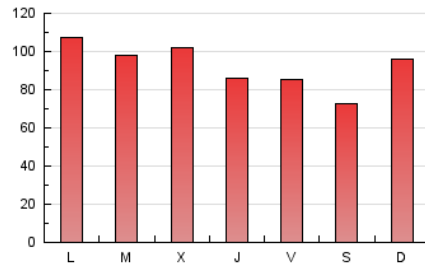

notimérica

1. Cifras totales y promedios (Nacional e Internacional)

MES - AÑO	NAVEGADORES UNICOS	VISITAS	PAGINAS
Abril - 2026	171.060	203.102	277.649
PROMEDIO DIARIO	6.280	6.919	9.255
PROMEDIO LUNES-VIERNES	6.291	6.942	9.553
PROMEDIO SABADO-DOMINGO	6.250	6.857	8.435
PAGINAS / VISITAS	1,34		
DURACION MEDIA VISITAS	0:03:45		
TIEMPO INTERACCIÓN MEDIO	0:00:22		

2. Secciones (Nacional e Internacional)

	PAGINAS	%
HOME	17.612	6.34 %
RESTO	260.037	93.66 %

3. Por día del mes (Nacional e Internacional)

Día	N. únicos	Visitas	Páginas	Día	N. únicos	Visitas	Páginas	Día	N. únicos	Visitas	Páginas
1	5.419	5.990	8.373	11	4.570	4.885	6.504	21	6.158	6.716	9.429
2	5.398	5.843	7.402	12	14.440	15.619	17.919	22	6.162	6.970	9.793
3	5.509	6.043	7.382	13	12.012	13.333	16.337	23	5.407	5.958	8.977
4	6.293	6.954	8.073	14	5.617	6.198	8.671	24	5.725	6.225	9.161
5	5.705	6.202	7.335	15	5.958	6.549	9.274	25	4.336	4.987	6.125
6	6.062	6.766	8.806	16	6.024	6.679	9.448	26	4.436	4.948	6.413
7	9.252	10.183	12.540	17	5.861	6.525	9.684	27	5.051	5.654	8.435
8	11.067	12.258	15.674	18	5.380	5.915	8.273	28	5.165	5.799	8.675
9	6.021	6.429	9.540	19	4.843	5.343	6.837	29	4.653	5.193	7.796
10	5.081	5.618	7.883	20	6.312	6.810	9.340	30	4.487	4.987	7.550

4. Gráficas (Nacional e Internacional)

4.1 Por día de la semana (promedio)

N. únicos / Visitas (x 100)

Páginas (x 100)

4.2 Por franja horaria (promedio)

Visitas_ (x 1000)

Páginas (x 1000)

4.3 Por meses