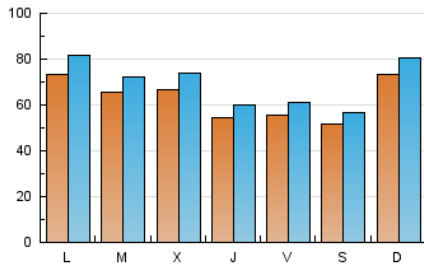

notimérica

1. Cifras totales y promedios (Nacional e Internacional)

MES - AÑO	NAVEGADORES UNICOS	VISITAS	PAGINAS
Abril - 2026	171.060	203.102	277.649
PROMEDIO DIARIO	6.280	6.919	9.255
PROMEDIO LUNES-VIERNES	6.291	6.942	9.553
PROMEDIO SABADO-DOMINGO	6.250	6.857	8.435
PAGINAS / VISITAS	1,34		
DURACION MEDIA VISITAS	0:03:45		
TIEMPO INTERACCIÓN MEDIO	0:00:22		

2. Secciones (Nacional e Internacional)

	PAGINAS	%
HOME	17.612	6.34 %
RESTO	260.037	93.66 %

3. Por día del mes (Nacional e Internacional)

Día	N. únicos	Visitas	Páginas	Día	N. únicos	Visitas	Páginas	Día	N. únicos	Visitas	Páginas
1	5.419	5.990	8.373	11	4.570	4.885	6.504	21	6.158	6.716	9.429
2	5.398	5.843	7.402	12	14.440	15.619	17.919	22	6.162	6.970	9.793
3	5.509	6.043	7.382	13	12.012	13.333	16.337	23	5.407	5.958	8.977
4	6.293	6.954	8.073	14	5.617	6.198	8.671	24	5.725	6.225	9.161
5	5.705	6.202	7.335	15	5.958	6.549	9.274	25	4.336	4.987	6.125
6	6.062	6.766	8.806	16	6.024	6.679	9.448	26	4.436	4.948	6.413
7	9.252	10.183	12.540	17	5.861	6.525	9.684	27	5.051	5.654	8.435
8	11.067	12.258	15.674	18	5.380	5.915	8.273	28	5.165	5.799	8.675
9	6.021	6.429	9.540	19	4.843	5.343	6.837	29	4.653	5.193	7.796
10	5.081	5.618	7.883	20	6.312	6.810	9.340	30	4.487	4.987	7.550

4. Gráficas (Nacional e Internacional)

4.1 Por día de la semana (promedio)

N. únicos / Visitas (x 100)

Páginas (x 100)

4.2 Por franja horaria (promedio)

Visitas_ (x 1000)

Páginas (x 1000)

4.3 Por meses