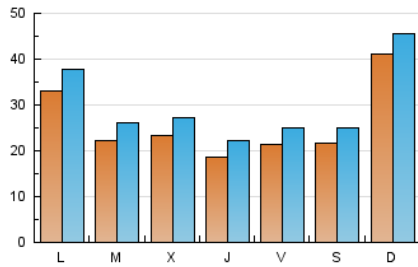

1. Cifras totales y promedios (Nacional)

MES - AÑO	NAVEGADORES UNICOS	VISITAS	PAGINAS
Abril - 2026	71.912	88.877	93.918
PROMEDIO DIARIO	2.557	2.947	3.131
PROMEDIO LUNES-VIERNES	2.345	2.739	2.969
PROMEDIO SABADO-DOMINGO	3.139	3.518	3.575
PAGINAS / VISITAS	1,06		
DURACION MEDIA VISITAS	0:02:21		
TIEMPO INTERACCIÓN MEDIO	0:00:13		

2. Secciones (Nacional)

	PAGINAS	%
HOME	2.973	3.17 %
RESTO	90.945	96.83 %

3. Por día del mes (Nacional)

Día	N. únicos	Visitas	Páginas	Día	N. únicos	Visitas	Páginas	Día	N. únicos	Visitas	Páginas
1	1.685	2.002	2.275	11	2.083	2.357	2.341	21	2.146	2.532	2.578
2	1.736	2.049	2.072	12	10.339	11.007	11.957	22	2.160	2.543	2.570
3	2.033	2.375	2.446	13	7.236	8.070	8.625	23	1.714	2.058	2.306
4	2.970	3.421	3.260	14	1.577	1.856	1.912	24	2.115	2.433	2.794
5	2.433	2.826	2.593	15	2.314	2.715	2.938	25	1.640	1.931	1.839
6	1.836	2.155	2.189	16	2.510	2.998	3.262	26	1.876	2.194	2.054
7	3.593	4.165	4.164	17	2.470	2.934	3.317	27	1.870	2.198	2.872
8	4.174	4.781	4.854	18	1.928	2.241	2.418	28	1.609	1.941	2.448
9	1.906	2.249	2.587	19	1.841	2.166	2.136	29	1.317	1.576	1.905
10	1.914	2.241	2.351	20	2.236	2.651	2.800	30	1.441	1.742	2.055

4. Gráficas (Nacional)

4.1 Por día de la semana (promedio)

N. únicos / Visitas (x 100)

Páginas (x 100)

4.2 Por franja horaria (promedio)

Visitas_ (x 1000)

Páginas (x 1000)

4.3 Por meses