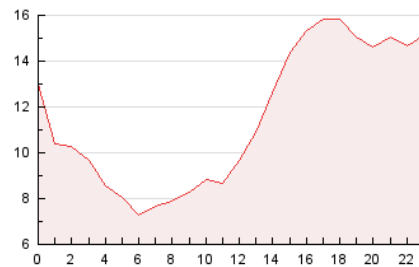

2. Secciones (Nacional e Internacional)

	PAGINAS	%
HOME	17.612	6.34 %
RESTO	260.037	93.66 %

3. Por día del mes (Nacional e Internacional)

Día	N. únicos	Visitas	Páginas	Día	N. únicos	Visitas	Páginas	Día	N. únicos	Visitas	Páginas
1	5.419	5.990	8.373	11	4.570	4.885	6.504	21	6.158	6.716	9.429
2	5.398	5.843	7.402	12	14.440	15.619	17.919	22	6.162	6.970	9.793
3	5.509	6.043	7.382	13	12.012	13.333	16.337	23	5.407	5.958	8.977
4	6.293	6.954	8.073	14	5.617	6.198	8.671	24	5.725	6.225	9.161
5	5.705	6.202	7.335	15	5.958	6.549	9.274	25	4.336	4.987	6.125
6	6.062	6.766	8.806	16	6.024	6.679	9.448	26	4.436	4.948	6.413
7	9.252	10.183	12.540	17	5.861	6.525	9.684	27	5.051	5.654	8.435
8	11.067	12.258	15.674	18	5.380	5.915	8.273	28	5.165	5.799	8.675
9	6.021	6.429	9.540	19	4.843	5.343	6.837	29	4.653	5.193	7.796
10	5.081	5.618	7.883	20	6.312	6.810	9.340	30	4.487	4.987	7.550

4. Gráficas (Nacional e Internacional)

4.1 Por día de la semana (promedio)

N. únicos / Visitas (x 100)

Páginas (x 100)

4.2 Por franja horaria (promedio)

Visitas_ (x 1000)

Páginas (x 1000)

4.3 Por meses