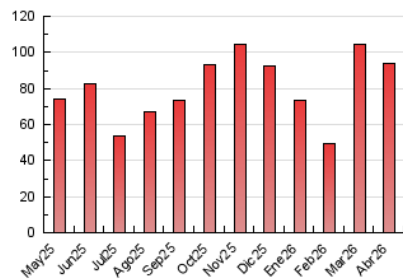

1. Cifras totales y promedios (Nacional)

MES - AÑO	NAVEGADORES UNICOS	VISITAS	PAGINAS
Abril - 2026	71.912	88.877	93.918
PROMEDIO DIARIO	2.557	2.947	3.131
PROMEDIO LUNES-VIERNES	2.345	2.739	2.969
PROMEDIO SABADO-DOMINGO	3.139	3.518	3.575
PAGINAS / VISITAS	1,06		
DURACION MEDIA VISITAS	0:02:21		
TIEMPO INTERACCIÓN MEDIO	0:00:13		

2. Secciones (Nacional)

	PAGINAS	%
HOME	2.973	3.17 %
RESTO	90.945	96.83 %

3. Por día del mes (Nacional)

Día	N. únicos	Visitas	Páginas	Día	N. únicos	Visitas	Páginas	Día	N. únicos	Visitas	Páginas
1	1.685	2.002	2.275	11	2.083	2.357	2.341	21	2.146	2.532	2.578
2	1.736	2.049	2.072	12	10.339	11.007	11.957	22	2.160	2.543	2.570
3	2.033	2.375	2.446	13	7.236	8.070	8.625	23	1.714	2.058	2.306
4	2.970	3.421	3.260	14	1.577	1.856	1.912	24	2.115	2.433	2.794
5	2.433	2.826	2.593	15	2.314	2.715	2.938	25	1.640	1.931	1.839
6	1.836	2.155	2.189	16	2.510	2.998	3.262	26	1.876	2.194	2.054
7	3.593	4.165	4.164	17	2.470	2.934	3.317	27	1.870	2.198	2.872
8	4.174	4.781	4.854	18	1.928	2.241	2.418	28	1.609	1.941	2.448
9	1.906	2.249	2.587	19	1.841	2.166	2.136	29	1.317	1.576	1.905
10	1.914	2.241	2.351	20	2.236	2.651	2.800	30	1.441	1.742	2.055

4. Gráficas (Nacional)

4.1 Por día de la semana (promedio)

N. únicos / Visitas (x 100)

Páginas (x 100)

4.2 Por franja horaria (promedio)

Visitas_ (x 1000)

Páginas (x 1000)

4.3 Por meses

N. únicos / Visitas (x 1000)

Páginas (x 1000)

5. Observaciones

Este Medio Electrónico de Comunicación ha sido medido por la herramienta Google Analytics de Google (GA4).

6. Definiciones básicas (Para más información ver Normas Técnicas para el Control de los Medios Electrónicos de Comunicación)