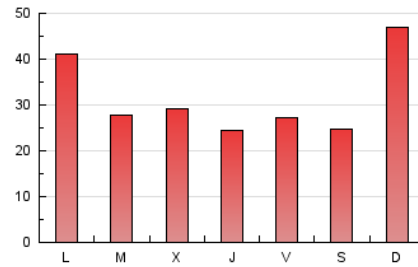

1. Cifras totales y promedios (Nacional)

MES - AÑO	NAVEGADORES UNICOS	VISITAS	PAGINAS
Abril - 2026	71.912	88.877	93.918
PROMEDIO DIARIO	2.557	2.947	3.131
PROMEDIO LUNES-VIERNES	2.345	2.739	2.969
PROMEDIO SABADO-DOMINGO	3.139	3.518	3.575
PAGINAS / VISITAS	1,06		
DURACION MEDIA VISITAS	0:02:21		
TIEMPO INTERACCIÓN MEDIO	0:00:13		

2. Secciones (Nacional)

	PAGINAS	%
HOME	2.973	3.17 %
RESTO	90.945	96.83 %

3. Por día del mes (Nacional)

Día	N. únicos	Visitas	Páginas	Día	N. únicos	Visitas	Páginas	Día	N. únicos	Visitas	Páginas
1	1.685	2.002	2.275	11	2.083	2.357	2.341	21	2.146	2.532	2.578
2	1.736	2.049	2.072	12	10.339	11.007	11.957	22	2.160	2.543	2.570
3	2.033	2.375	2.446	13	7.236	8.070	8.625	23	1.714	2.058	2.306
4	2.970	3.421	3.260	14	1.577	1.856	1.912	24	2.115	2.433	2.794
5	2.433	2.826	2.593	15	2.314	2.715	2.938	25	1.640	1.931	1.839
6	1.836	2.155	2.189	16	2.510	2.998	3.262	26	1.876	2.194	2.054
7	3.593	4.165	4.164	17	2.470	2.934	3.317	27	1.870	2.198	2.872
8	4.174	4.781	4.854	18	1.928	2.241	2.418	28	1.609	1.941	2.448
9	1.906	2.249	2.587	19	1.841	2.166	2.136	29	1.317	1.576	1.905
10	1.914	2.241	2.351	20	2.236	2.651	2.800	30	1.441	1.742	2.055

4. Gráficas (Nacional)

4.1 Por día de la semana (promedio)

N. únicos / Visitas (x 100)

Páginas (x 100)

4.2 Por franja horaria (promedio)

Visitas_ (x 1000)

Páginas (x 1000)

4.3 Por meses