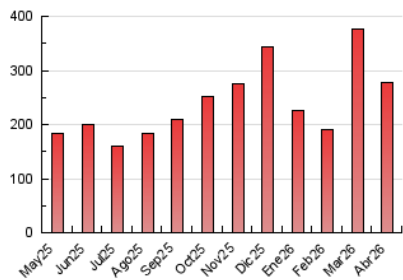

Páginas (x 1000)