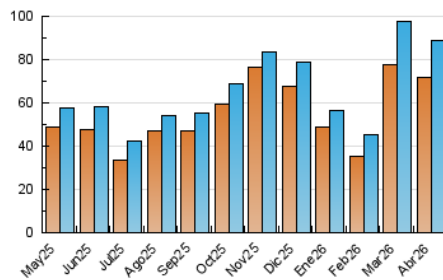

1. Cifras totales y promedios (Nacional)

MES - AÑO	NAVEGADORES UNICOS	VISITAS	PAGINAS
Abril - 2026	71.912	88.877	93.918
PROMEDIO DIARIO	2.557	2.947	3.131
PROMEDIO LUNES-VIERNES	2.345	2.739	2.969
PROMEDIO SABADO-DOMINGO	3.139	3.518	3.575
PAGINAS / VISITAS	1,06		
DURACION MEDIA VISITAS	0:02:21		
TIEMPO INTERACCIÓN MEDIO	0:00:13		

2. Secciones (Nacional)

	PAGINAS	%
HOME	2.973	3.17 %
RESTO	90.945	96.83 %

3. Por día del mes (Nacional)

Día	N. únicos	Visitas	Páginas	Día	N. únicos	Visitas	Páginas	Día	N. únicos	Visitas	Páginas
1	1.685	2.002	2.275	11	2.083	2.357	2.341	21	2.146	2.532	2.578
2	1.736	2.049	2.072	12	10.339	11.007	11.957	22	2.160	2.543	2.570
3	2.033	2.375	2.446	13	7.236	8.070	8.625	23	1.714	2.058	2.306
4	2.970	3.421	3.260	14	1.577	1.856	1.912	24	2.115	2.433	2.794
5	2.433	2.826	2.593	15	2.314	2.715	2.938	25	1.640	1.931	1.839
6	1.836	2.155	2.189	16	2.510	2.998	3.262	26	1.876	2.194	2.054
7	3.593	4.165	4.164	17	2.470	2.934	3.317	27	1.870	2.198	2.872
8	4.174	4.781	4.854	18	1.928	2.241	2.418	28	1.609	1.941	2.448
9	1.906	2.249	2.587	19	1.841	2.166	2.136	29	1.317	1.576	1.905
10	1.914	2.241	2.351	20	2.236	2.651	2.800	30	1.441	1.742	2.055

4. Gráficas (Nacional)

4.1 Por día de la semana (promedio)

N. únicos / Visitas (x 100)

Páginas (x 100)

4.2 Por franja horaria (promedio)

Visitas_ (x 1000)

Páginas (x 1000)

4.3 Por meses

N. únicos / Visitas (x 1000)

Páginas (x 1000)

5. Observaciones

Este Medio Electrónico de Comunicación ha sido medido por la herramienta Google Analytics de Google (GA4).

6. Definiciones básicas (Para más información ver Normas Técnicas para el Control de los Medios Electrónicos de Comunicación)