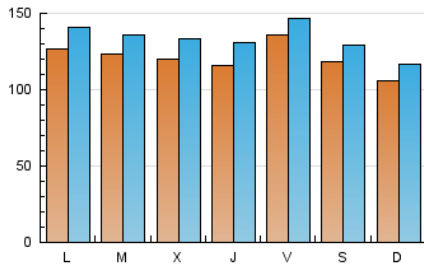

Infosalus

1. Cifras totales y promedios (Nacional e Internacional)

MES - AÑO	NAVEGADORES UNICOS	VISITAS	PAGINAS
Octubre - 2024	331.657	413.313	673.500
PROMEDIO DIARIO	12.078	13.333	21.726
PROMEDIO LUNES-VIERNES	12.385	13.698	22.986
PROMEDIO SABADO-DOMINGO	11.194	12.282	18.103
PAGINAS / VISITAS	1,63		
DURACION MEDIA VISITAS	0:05:33		
TIEMPO INTERACCIÓN MEDIO	0:00:29		

2. Secciones (Nacional e Internacional)

	PAGINAS	%
HOME	27.923	4.15 %
RESTO	645.577	95.85 %

3. Por día del mes (Nacional e Internacional)

Día	N. únicos	Visitas	Páginas	Día	N. únicos	Visitas	Páginas	Día	N. únicos	Visitas	Páginas
1	12.461	13.769	23.294	11	12.759	14.221	23.218	21	11.920	13.012	21.888
2	13.380	14.682	24.037	12	10.729	11.751	17.171	22	12.331	13.206	22.316
3	13.790	15.423	25.072	13	9.576	11.091	15.750	23	11.074	12.281	20.721
4	13.204	14.051	23.509	14	12.973	14.959	24.054	24	10.250	11.204	20.263
5	10.365	11.400	17.396	15	13.143	14.460	23.911	25	15.014	16.017	24.873
6	10.330	11.360	16.961	16	13.012	14.388	24.000	26	16.244	17.627	24.881
7	13.824	15.297	26.242	17	12.953	14.421	24.637	27	12.015	12.889	19.488
8	12.539	14.117	24.526	18	13.399	14.442	24.916	28	12.060	13.140	22.821
9	12.234	13.958	23.626	19	9.846	10.922	16.573	29	11.123	12.524	20.993
10	12.343	14.384	23.085	20	10.447	11.219	16.605	30	10.274	11.208	19.345
								31	8.791	9.890	17.328

4. Gráficas (Nacional e Internacional)

4.1 Por día de la semana (promedio)

N. únicos / Visitas (x 100)

Páginas (x 100)

4.2 Por franja horaria (promedio)

Visitas_ (x 1000)

Páginas (x 1000)

4.3 Por meses