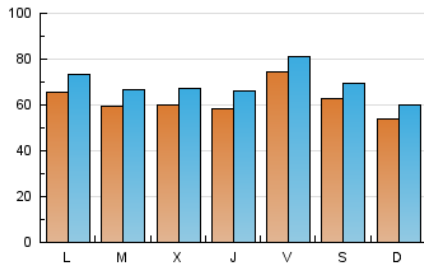

Infosalus

1. Cifras totales y promedios (Nacional)

MES - AÑO	NAVEGADORES UNICOS	VISITAS	PAGINAS
Octubre - 2024	162.945	213.103	349.843
PROMEDIO DIARIO	6.188	6.874	11.285
PROMEDIO LUNES-VIERNES	6.304	7.012	12.018
PROMEDIO SABADO-DOMINGO	5.855	6.478	9.180
PAGINAS / VISITAS	1,64		
DURACION MEDIA VISITAS	0:05:48		
TIEMPO INTERACCIÓN MEDIO	0:00:33		

2. Secciones (Nacional)

	PAGINAS	%
HOME	18.646	5.33 %
RESTO	331.197	94.67 %

3. Por día del mes (Nacional)

Día	N. únicos	Visitas	Páginas	Día	N. únicos	Visitas	Páginas	Día	N. únicos	Visitas	Páginas
1	5.924	6.585	11.157	11	6.700	7.454	12.624	21	5.663	6.359	10.998
2	7.214	7.780	12.796	12	5.305	5.829	8.214	22	5.797	6.426	11.162
3	7.419	8.409	13.521	13	4.441	5.111	7.157	23	5.450	6.069	10.653
4	6.747	7.270	12.305	14	6.587	7.597	12.654	24	4.831	5.363	10.819
5	4.811	5.314	7.988	15	6.418	7.174	11.991	25	9.298	9.938	14.951
6	5.066	5.611	8.387	16	6.575	7.418	12.532	26	10.441	11.290	14.937
7	7.101	7.820	13.974	17	6.536	7.341	12.987	27	6.739	7.454	10.723
8	5.742	6.429	12.037	18	7.068	7.674	13.155	28	6.810	7.464	13.201
9	5.777	6.708	11.964	19	4.619	5.295	7.820	29	5.746	6.582	11.060
10	6.164	6.982	11.641	20	5.418	5.917	8.210	30	5.067	5.562	9.489
								31	4.355	4.878	8.736

4. Gráficas (Nacional)

4.1 Por día de la semana (promedio)

N. únicos / Visitas (x 100)

Páginas (x 100)

4.2 Por franja horaria (promedio)

Visitas_ (x 1000)

Páginas (x 1000)

4.3 Por meses