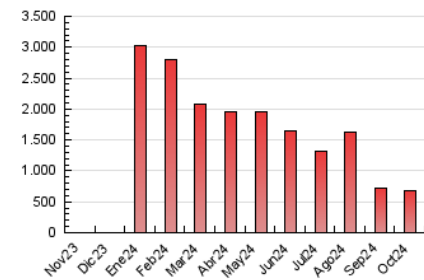

Páginas (x 1000)