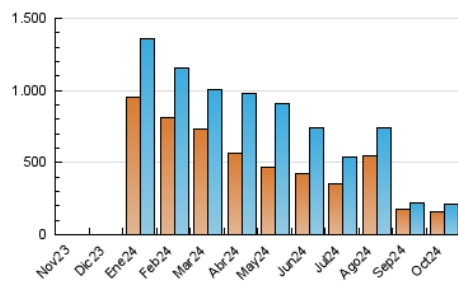

2. Secciones (Nacional)

	PAGINAS	%
HOME	18.646	5.33 %
RESTO	331.197	94.67 %

3. Por día del mes (Nacional)

Día	N. únicos	Visitas	Páginas	Día	N. únicos	Visitas	Páginas	Día	N. únicos	Visitas	Páginas
1	5.924	6.585	11.157	11	6.700	7.454	12.624	21	5.663	6.359	10.998
2	7.214	7.780	12.796	12	5.305	5.829	8.214	22	5.797	6.426	11.162
3	7.419	8.409	13.521	13	4.441	5.111	7.157	23	5.450	6.069	10.653
4	6.747	7.270	12.305	14	6.587	7.597	12.654	24	4.831	5.363	10.819
5	4.811	5.314	7.988	15	6.418	7.174	11.991	25	9.298	9.938	14.951
6	5.066	5.611	8.387	16	6.575	7.418	12.532	26	10.441	11.290	14.937
7	7.101	7.820	13.974	17	6.536	7.341	12.987	27	6.739	7.454	10.723
8	5.742	6.429	12.037	18	7.068	7.674	13.155	28	6.810	7.464	13.201
9	5.777	6.708	11.964	19	4.619	5.295	7.820	29	5.746	6.582	11.060
10	6.164	6.982	11.641	20	5.418	5.917	8.210	30	5.067	5.562	9.489
								31	4.355	4.878	8.736

4. Gráficas (Nacional)

4.1 Por día de la semana (promedio)

N. únicos / Visitas (x 100)

Páginas (x 100)

4.2 Por franja horaria (promedio)

Visitas_ (x 1000)

Páginas (x 1000)

4.3 Por meses

N. únicos / Visitas (x 1000)

Páginas (x 1000)

5. Observaciones

Este Medio Electrónico de Comunicación ha sido medido por la herramienta Google Analytics de Google (GA4).

6. Definiciones básicas (Para más información ver Normas Técnicas para el Control de los Medios Electrónicos de Comunicación)

Visita:

Una secuencia ininterrumpida de páginas servidas a un usuario válido. Si dicho usuario no realiza peticiones de páginas en un periodo de tiempo (30 min) la siguiente petición constituirá el inicio de una nueva visita.