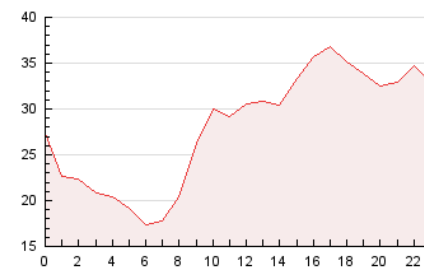

2. Secciones (Nacional e Internacional)

	PAGINAS	%
HOME	27.923	4.15 %
RESTO	645.577	95.85 %

3. Por día del mes (Nacional e Internacional)

Día	N. únicos	Visitas	Páginas	Día	N. únicos	Visitas	Páginas	Día	N. únicos	Visitas	Páginas
1	12.461	13.769	23.294	11	12.759	14.221	23.218	21	11.920	13.012	21.888
2	13.380	14.682	24.037	12	10.729	11.751	17.171	22	12.331	13.206	22.316
3	13.790	15.423	25.072	13	9.576	11.091	15.750	23	11.074	12.281	20.721
4	13.204	14.051	23.509	14	12.973	14.959	24.054	24	10.250	11.204	20.263
5	10.365	11.400	17.396	15	13.143	14.460	23.911	25	15.014	16.017	24.873
6	10.330	11.360	16.961	16	13.012	14.388	24.000	26	16.244	17.627	24.881
7	13.824	15.297	26.242	17	12.953	14.421	24.637	27	12.015	12.889	19.488
8	12.539	14.117	24.526	18	13.399	14.442	24.916	28	12.060	13.140	22.821
9	12.234	13.958	23.626	19	9.846	10.922	16.573	29	11.123	12.524	20.993
10	12.343	14.384	23.085	20	10.447	11.219	16.605	30	10.274	11.208	19.345
								31	8.791	9.890	17.328

4. Gráficas (Nacional e Internacional)

4.1 Por día de la semana (promedio)

N. únicos / Visitas (x 100)

Páginas (x 100)

4.2 Por franja horaria (promedio)

Visitas_ (x 1000)

Páginas (x 1000)

4.3 Por meses