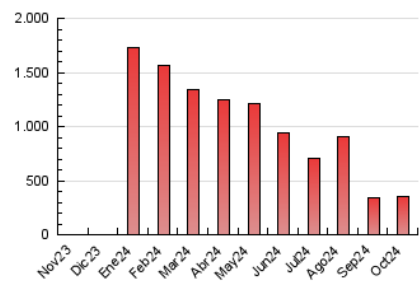

2. Secciones (Nacional)

	PAGINAS	%
HOME	18.646	5.33 %
RESTO	331.197	94.67 %

3. Por día del mes (Nacional)

Día	N. únicos	Visitas	Páginas	Día	N. únicos	Visitas	Páginas	Día	N. únicos	Visitas	Páginas
1	5.924	6.585	11.157	11	6.700	7.454	12.624	21	5.663	6.359	10.998
2	7.214	7.780	12.796	12	5.305	5.829	8.214	22	5.797	6.426	11.162
3	7.419	8.409	13.521	13	4.441	5.111	7.157	23	5.450	6.069	10.653
4	6.747	7.270	12.305	14	6.587	7.597	12.654	24	4.831	5.363	10.819
5	4.811	5.314	7.988	15	6.418	7.174	11.991	25	9.298	9.938	14.951
6	5.066	5.611	8.387	16	6.575	7.418	12.532	26	10.441	11.290	14.937
7	7.101	7.820	13.974	17	6.536	7.341	12.987	27	6.739	7.454	10.723
8	5.742	6.429	12.037	18	7.068	7.674	13.155	28	6.810	7.464	13.201
9	5.777	6.708	11.964	19	4.619	5.295	7.820	29	5.746	6.582	11.060
10	6.164	6.982	11.641	20	5.418	5.917	8.210	30	5.067	5.562	9.489
								31	4.355	4.878	8.736

4. Gráficas (Nacional)

4.1 Por día de la semana (promedio)

N. únicos / Visitas (x 100)

Páginas (x 100)

4.2 Por franja horaria (promedio)

Visitas_ (x 1000)

Páginas (x 1000)

4.3 Por meses

N. únicos / Visitas (x 1000)

Páginas (x 1000)

5. Observaciones

Este Medio Electrónico de Comunicación ha sido medido por la herramienta Google Analytics de Google (GA4).

6. Definiciones básicas (Para más información ver Normas Técnicas para el Control de los Medios Electrónicos de Comunicación)

Visita:

Una secuencia ininterrumpida de páginas servidas a un usuario válido. Si dicho usuario no realiza peticiones de páginas en un periodo de tiempo (30 min) la siguiente petición constituirá el inicio de una nueva visita.