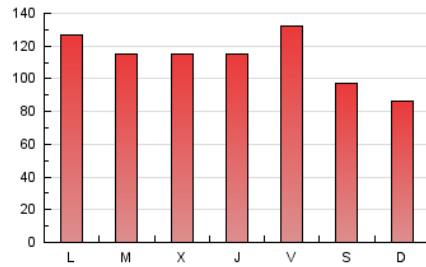

Infosalus

1. Cifras totales y promedios (Nacional)

MES - AÑO	NAVEGADORES UNICOS	VISITAS	PAGINAS
Octubre - 2024	162.945	213.103	349.843
PROMEDIO DIARIO	6.188	6.874	11.285
PROMEDIO LUNES-VIERNES	6.304	7.012	12.018
PROMEDIO SABADO-DOMINGO	5.855	6.478	9.180
PAGINAS / VISITAS	1,64		
DURACION MEDIA VISITAS	0:05:48		
TIEMPO INTERACCIÓN MEDIO	0:00:33		

2. Secciones (Nacional)

	PAGINAS	%
HOME	18.646	5.33 %
RESTO	331.197	94.67 %

3. Por día del mes (Nacional)

Día	N. únicos	Visitas	Páginas	Día	N. únicos	Visitas	Páginas	Día	N. únicos	Visitas	Páginas
1	5.924	6.585	11.157	11	6.700	7.454	12.624	21	5.663	6.359	10.998
2	7.214	7.780	12.796	12	5.305	5.829	8.214	22	5.797	6.426	11.162
3	7.419	8.409	13.521	13	4.441	5.111	7.157	23	5.450	6.069	10.653
4	6.747	7.270	12.305	14	6.587	7.597	12.654	24	4.831	5.363	10.819
5	4.811	5.314	7.988	15	6.418	7.174	11.991	25	9.298	9.938	14.951
6	5.066	5.611	8.387	16	6.575	7.418	12.532	26	10.441	11.290	14.937
7	7.101	7.820	13.974	17	6.536	7.341	12.987	27	6.739	7.454	10.723
8	5.742	6.429	12.037	18	7.068	7.674	13.155	28	6.810	7.464	13.201
9	5.777	6.708	11.964	19	4.619	5.295	7.820	29	5.746	6.582	11.060
10	6.164	6.982	11.641	20	5.418	5.917	8.210	30	5.067	5.562	9.489
								31	4.355	4.878	8.736

4. Gráficas (Nacional)

4.1 Por día de la semana (promedio)

N. únicos / Visitas (x 100)

Páginas (x 100)

4.2 Por franja horaria (promedio)

Visitas_ (x 1000)

Páginas (x 1000)

4.3 Por meses