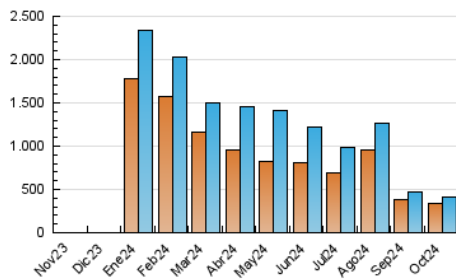

4.3 Por meses

N. únicos / Visitas (x 1000)