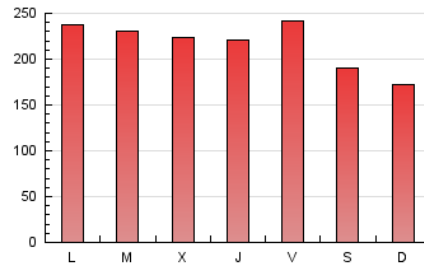

Infosalus

1. Cifras totales y promedios (Nacional e Internacional)

MES - AÑO	NAVEGADORES UNICOS	VISITAS	PAGINAS
Octubre - 2024	331.657	413.313	673.500
PROMEDIO DIARIO	12.078	13.333	21.726
PROMEDIO LUNES-VIERNES	12.385	13.698	22.986
PROMEDIO SABADO-DOMINGO	11.194	12.282	18.103
PAGINAS / VISITAS	1,63		
DURACION MEDIA VISITAS	0:05:33		
TIEMPO INTERACCIÓN MEDIO	0:00:29		

2. Secciones (Nacional e Internacional)

	PAGINAS	%
HOME	27.923	4.15 %
RESTO	645.577	95.85 %

3. Por día del mes (Nacional e Internacional)

Día	N. únicos	Visitas	Páginas	Día	N. únicos	Visitas	Páginas	Día	N. únicos	Visitas	Páginas
1	12.461	13.769	23.294	11	12.759	14.221	23.218	21	11.920	13.012	21.888
2	13.380	14.682	24.037	12	10.729	11.751	17.171	22	12.331	13.206	22.316
3	13.790	15.423	25.072	13	9.576	11.091	15.750	23	11.074	12.281	20.721
4	13.204	14.051	23.509	14	12.973	14.959	24.054	24	10.250	11.204	20.263
5	10.365	11.400	17.396	15	13.143	14.460	23.911	25	15.014	16.017	24.873
6	10.330	11.360	16.961	16	13.012	14.388	24.000	26	16.244	17.627	24.881
7	13.824	15.297	26.242	17	12.953	14.421	24.637	27	12.015	12.889	19.488
8	12.539	14.117	24.526	18	13.399	14.442	24.916	28	12.060	13.140	22.821
9	12.234	13.958	23.626	19	9.846	10.922	16.573	29	11.123	12.524	20.993
10	12.343	14.384	23.085	20	10.447	11.219	16.605	30	10.274	11.208	19.345
								31	8.791	9.890	17.328

4. Gráficas (Nacional e Internacional)

4.1 Por día de la semana (promedio)

N. únicos / Visitas (x 100)

Páginas (x 100)

4.2 Por franja horaria (promedio)

Visitas_ (x 1000)

Páginas (x 1000)

4.3 Por meses