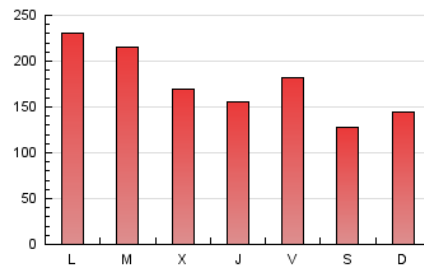

Infosalus

1. Cifras totales y promedios (Nacional)

MES - AÑO	NAVEGADORES UNICOS	VISITAS	PAGINAS
Junio - 2026	280.161	413.081	534.198
PROMEDIO DIARIO	12.864	13.719	17.807
PROMEDIO LUNES-VIERNES	13.690	14.657	19.322
PROMEDIO SABADO-DOMINGO	10.590	11.141	13.638
PAGINAS / VISITAS	1,30		
DURACION MEDIA VISITAS	0:01:57		
TIEMPO INTERACCIÓN MEDIO	0:00:15		

2. Secciones (Nacional)

	PAGINAS	%
HOME	20.525	3.84 %
RESTO	513.673	96.16 %

3. Por día del mes (Nacional)

Día	N. únicos	Visitas	Páginas	Día	N. únicos	Visitas	Páginas	Día	N. únicos	Visitas	Páginas
1	13.700	14.745	21.210	11	10.827	11.499	15.686	21	6.755	7.275	9.122
2	19.899	20.567	29.235	12	7.370	7.974	10.995	22	12.448	13.345	17.601
3	13.517	14.702	20.393	13	6.666	7.091	9.076	23	9.440	10.145	14.095
4	10.735	11.813	16.909	14	8.997	9.608	11.707	24	7.944	8.880	11.911
5	7.882	8.531	12.453	15	13.351	14.430	18.959	25	9.606	10.406	13.826
6	6.656	7.244	9.602	16	14.645	16.011	20.584	26	21.614	22.688	27.357
7	8.394	8.831	11.424	17	9.040	9.737	13.507	27	18.625	19.218	22.361
8	18.762	20.051	25.357	18	11.156	12.009	15.738	28	20.802	21.485	25.471
9	18.653	20.061	24.983	19	16.575	17.861	22.224	29	24.396	25.906	31.876
10	15.984	16.649	21.737	20	7.825	8.372	10.341	30	13.644	14.449	18.458

4. Gráficas (Nacional)

4.1 Por día de la semana (promedio)

N. únicos / Visitas (x 100)

Páginas (x 100)

4.2 Por franja horaria (promedio)

Visitas_ (x 1000)

Páginas (x 1000)

4.3 Por meses