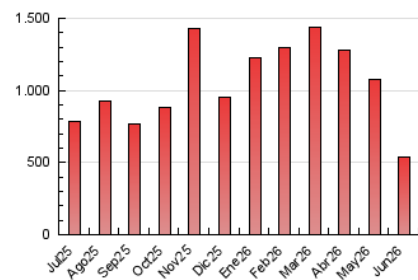

2. Secciones (Nacional)

	PAGINAS	%
HOME	20.525	3.84 %
RESTO	513.673	96.16 %

3. Por día del mes (Nacional)

Día	N. únicos	Visitas	Páginas	Día	N. únicos	Visitas	Páginas	Día	N. únicos	Visitas	Páginas
1	13.700	14.745	21.210	11	10.827	11.499	15.686	21	6.755	7.275	9.122
2	19.899	20.567	29.235	12	7.370	7.974	10.995	22	12.448	13.345	17.601
3	13.517	14.702	20.393	13	6.666	7.091	9.076	23	9.440	10.145	14.095
4	10.735	11.813	16.909	14	8.997	9.608	11.707	24	7.944	8.880	11.911
5	7.882	8.531	12.453	15	13.351	14.430	18.959	25	9.606	10.406	13.826
6	6.656	7.244	9.602	16	14.645	16.011	20.584	26	21.614	22.688	27.357
7	8.394	8.831	11.424	17	9.040	9.737	13.507	27	18.625	19.218	22.361
8	18.762	20.051	25.357	18	11.156	12.009	15.738	28	20.802	21.485	25.471
9	18.653	20.061	24.983	19	16.575	17.861	22.224	29	24.396	25.906	31.876
10	15.984	16.649	21.737	20	7.825	8.372	10.341	30	13.644	14.449	18.458

4. Gráficas (Nacional)

4.1 Por día de la semana (promedio)

N. únicos / Visitas (x 100)

Páginas (x 100)

4.2 Por franja horaria (promedio)

Visitas_ (x 1000)

Páginas (x 1000)

4.3 Por meses

N. únicos / Visitas (x 1000)

Páginas (x 1000)

5. Observaciones

Este Medio Electrónico de Comunicación ha sido medido por la herramienta Google Analytics de Google (GA4).

6. Definiciones básicas (Para más información ver Normas Técnicas para el Control de los Medios Electrónicos de Comunicación)