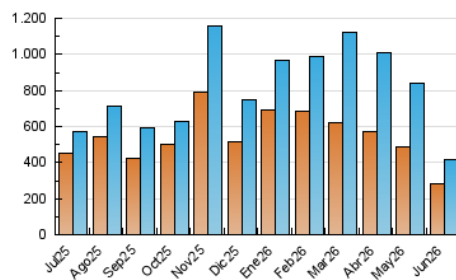

2. Secciones (Nacional)

	PAGINAS	%
HOME	20.525	3.84 %
RESTO	513.673	96.16 %

3. Por día del mes (Nacional)

Día	N. únicos	Visitas	Páginas	Día	N. únicos	Visitas	Páginas	Día	N. únicos	Visitas	Páginas
1	13.700	14.745	21.210	11	10.827	11.499	15.686	21	6.755	7.275	9.122
2	19.899	20.567	29.235	12	7.370	7.974	10.995	22	12.448	13.345	17.601
3	13.517	14.702	20.393	13	6.666	7.091	9.076	23	9.440	10.145	14.095
4	10.735	11.813	16.909	14	8.997	9.608	11.707	24	7.944	8.880	11.911
5	7.882	8.531	12.453	15	13.351	14.430	18.959	25	9.606	10.406	13.826
6	6.656	7.244	9.602	16	14.645	16.011	20.584	26	21.614	22.688	27.357
7	8.394	8.831	11.424	17	9.040	9.737	13.507	27	18.625	19.218	22.361
8	18.762	20.051	25.357	18	11.156	12.009	15.738	28	20.802	21.485	25.471
9	18.653	20.061	24.983	19	16.575	17.861	22.224	29	24.396	25.906	31.876
10	15.984	16.649	21.737	20	7.825	8.372	10.341	30	13.644	14.449	18.458

4. Gráficas (Nacional)

4.1 Por día de la semana (promedio)

N. únicos / Visitas (x 100)

Páginas (x 100)

4.2 Por franja horaria (promedio)

Visitas_ (x 1000)

Páginas (x 1000)

4.3 Por meses

N. únicos / Visitas (x 1000)

Páginas (x 1000)

5. Observaciones

Este Medio Electrónico de Comunicación ha sido medido por la herramienta Google Analytics de Google (GA4).

6. Definiciones básicas (Para más información ver Normas Técnicas para el Control de los Medios Electrónicos de Comunicación)

Visita:

Una secuencia ininterrumpida de páginas servidas a un usuario válido. Si dicho usuario no realiza peticiones de páginas en un periodo de tiempo (30 min) la siguiente petición constituirá el inicio de una nueva visita.