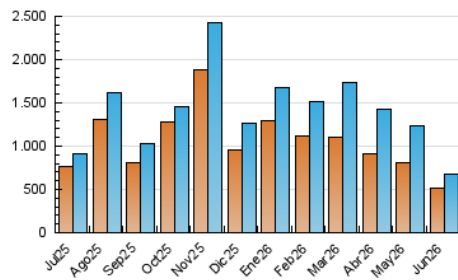

4.3 Por meses

N. únicos / Visitas (x 1000)