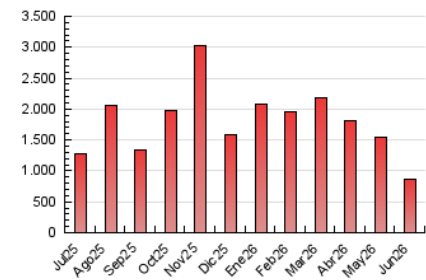

Páginas (x 1000)