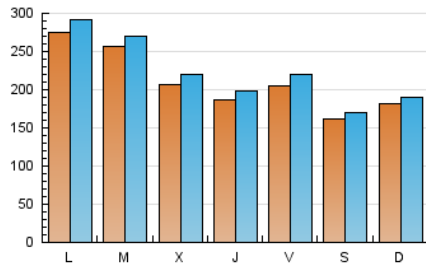

Infosalus

1. Cifras totales y promedios (Nacional e Internacional)

MES - AÑO	NAVEGADORES UNICOS	VISITAS	PAGINAS
Junio - 2026	515.982	679.686	865.415
PROMEDIO DIARIO	21.429	22.626	28.847
PROMEDIO LUNES-VIERNES	22.992	24.323	31.359
PROMEDIO SABADO-DOMINGO	17.130	17.959	21.940
PAGINAS / VISITAS	1,27		
DURACION MEDIA VISITAS	0:02:00		
TIEMPO INTERACCIÓN MEDIO	0:00:16		

2. Secciones (Nacional e Internacional)

	PAGINAS	%
HOME	29.807	3.44 %
RESTO	835.608	96.56 %

3. Por día del mes (Nacional e Internacional)

Día	N. únicos	Visitas	Páginas	Día	N. únicos	Visitas	Páginas	Día	N. únicos	Visitas	Páginas
1	20.836	22.147	31.261	11	18.267	19.365	25.212	21	11.734	12.449	15.738
2	31.738	31.950	44.657	12	12.715	13.823	18.311	22	19.233	20.240	27.486
3	26.963	28.304	36.965	13	10.385	11.155	14.369	23	15.442	16.760	22.863
4	24.239	25.106	34.451	14	13.428	14.401	17.577	24	12.585	13.888	18.321
5	14.770	15.749	21.931	15	22.392	24.187	30.831	25	13.269	14.538	18.973
6	12.362	13.357	17.282	16	30.414	32.582	39.746	26	26.850	28.180	34.320
7	13.833	14.610	18.760	17	17.981	18.866	24.745	27	27.563	28.399	33.178
8	28.558	30.684	37.555	18	18.971	20.169	26.428	28	33.672	34.449	40.487
9	28.270	29.918	37.143	19	27.839	29.928	36.416	29	46.751	48.223	58.751
10	25.469	26.759	33.600	20	14.059	14.851	18.125	30	22.268	23.730	29.933

4. Gráficas (Nacional e Internacional)

4.1 Por día de la semana (promedio)

N. únicos / Visitas (x 100)

Páginas (x 100)

4.2 Por franja horaria (promedio)

Visitas_ (x 1000)

Páginas (x 1000)

4.3 Por meses