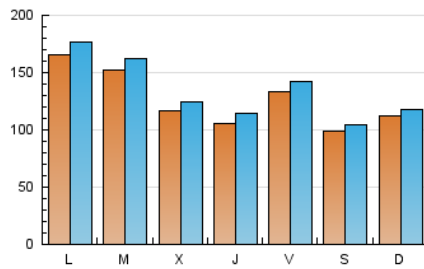

Infosalus

1. Cifras totales y promedios (Nacional)

MES - AÑO	NAVEGADORES UNICOS	VISITAS	PAGINAS
Junio - 2026	280.161	413.081	534.198
PROMEDIO DIARIO	12.864	13.719	17.807
PROMEDIO LUNES-VIERNES	13.690	14.657	19.322
PROMEDIO SABADO-DOMINGO	10.590	11.141	13.638
PAGINAS / VISITAS	1,30		
DURACION MEDIA VISITAS	0:01:57		
TIEMPO INTERACCIÓN MEDIO	0:00:15		

2. Secciones (Nacional)

	PAGINAS	%
HOME	20.525	3.84 %
RESTO	513.673	96.16 %

3. Por día del mes (Nacional)

Día	N. únicos	Visitas	Páginas	Día	N. únicos	Visitas	Páginas	Día	N. únicos	Visitas	Páginas
1	13.700	14.745	21.210	11	10.827	11.499	15.686	21	6.755	7.275	9.122
2	19.899	20.567	29.235	12	7.370	7.974	10.995	22	12.448	13.345	17.601
3	13.517	14.702	20.393	13	6.666	7.091	9.076	23	9.440	10.145	14.095
4	10.735	11.813	16.909	14	8.997	9.608	11.707	24	7.944	8.880	11.911
5	7.882	8.531	12.453	15	13.351	14.430	18.959	25	9.606	10.406	13.826
6	6.656	7.244	9.602	16	14.645	16.011	20.584	26	21.614	22.688	27.357
7	8.394	8.831	11.424	17	9.040	9.737	13.507	27	18.625	19.218	22.361
8	18.762	20.051	25.357	18	11.156	12.009	15.738	28	20.802	21.485	25.471
9	18.653	20.061	24.983	19	16.575	17.861	22.224	29	24.396	25.906	31.876
10	15.984	16.649	21.737	20	7.825	8.372	10.341	30	13.644	14.449	18.458

4. Gráficas (Nacional)

4.1 Por día de la semana (promedio)

N. únicos / Visitas (x 100)

Páginas (x 100)

4.2 Por franja horaria (promedio)

Visitas_ (x 1000)

Páginas (x 1000)

4.3 Por meses