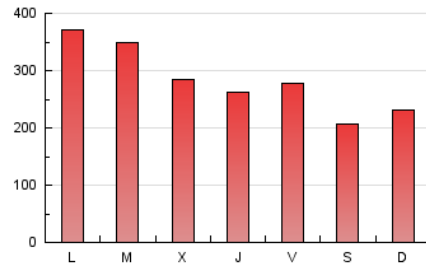

Infosalus

1. Cifras totales y promedios (Nacional e Internacional)

MES - AÑO	NAVEGADORES UNICOS	VISITAS	PAGINAS
Junio - 2026	515.982	679.686	865.415
PROMEDIO DIARIO	21.429	22.626	28.847
PROMEDIO LUNES-VIERNES	22.992	24.323	31.359
PROMEDIO SABADO-DOMINGO	17.130	17.959	21.940
PAGINAS / VISITAS	1,27		
DURACION MEDIA VISITAS	0:02:00		
TIEMPO INTERACCIÓN MEDIO	0:00:16		

2. Secciones (Nacional e Internacional)

	PAGINAS	%
HOME	29.807	3.44 %
RESTO	835.608	96.56 %

3. Por día del mes (Nacional e Internacional)

Día	N. únicos	Visitas	Páginas	Día	N. únicos	Visitas	Páginas	Día	N. únicos	Visitas	Páginas
1	20.836	22.147	31.261	11	18.267	19.365	25.212	21	11.734	12.449	15.738
2	31.738	31.950	44.657	12	12.715	13.823	18.311	22	19.233	20.240	27.486
3	26.963	28.304	36.965	13	10.385	11.155	14.369	23	15.442	16.760	22.863
4	24.239	25.106	34.451	14	13.428	14.401	17.577	24	12.585	13.888	18.321
5	14.770	15.749	21.931	15	22.392	24.187	30.831	25	13.269	14.538	18.973
6	12.362	13.357	17.282	16	30.414	32.582	39.746	26	26.850	28.180	34.320
7	13.833	14.610	18.760	17	17.981	18.866	24.745	27	27.563	28.399	33.178
8	28.558	30.684	37.555	18	18.971	20.169	26.428	28	33.672	34.449	40.487
9	28.270	29.918	37.143	19	27.839	29.928	36.416	29	46.751	48.223	58.751
10	25.469	26.759	33.600	20	14.059	14.851	18.125	30	22.268	23.730	29.933

4. Gráficas (Nacional e Internacional)

4.1 Por día de la semana (promedio)

N. únicos / Visitas (x 100)

Páginas (x 100)

4.2 Por franja horaria (promedio)

Visitas_ (x 1000)

Páginas (x 1000)

4.3 Por meses