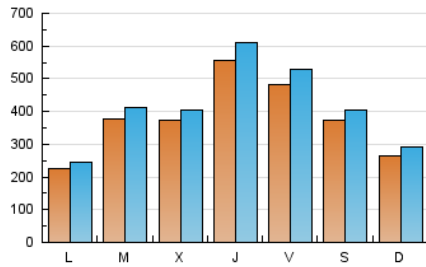

4. Gráficas (Nacional e Internacional)

4.1 Por día de la semana (promedio)

N. únicos / Visitas (x 100)