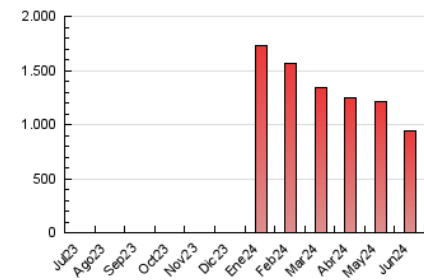

#### 3. Por día del mes (Nacional)

Día	N. únicos	Visitas	Páginas	Día	N. únicos	Visitas	Páginas	Día	N. únicos	Visitas	Páginas
<b>1</b>	6.631	7.546	10.817	<b>11</b>	40.322	45.647	58.072	<b>21</b>	35.921	38.960	47.293
<b>2</b>	6.740	7.649	11.623	<b>12</b>	15.387	17.096	24.113	<b>22</b>	25.326	27.033	31.978
<b>3</b>	13.407	14.875	22.526	<b>13</b>	9.033	9.767	16.457	<b>23</b>	16.563	17.828	21.085
<b>4</b>	18.250	20.081	27.725	<b>14</b>	6.768	7.795	13.053	<b>24</b>	14.115	15.386	21.177
<b>5</b>	11.466	12.705	20.140	<b>15</b>	7.747	8.554	12.092	<b>25</b>	12.813	13.993	19.409
<b>6</b>	44.579	46.990	58.545	<b>16</b>	7.427	8.268	12.156	<b>26</b>	41.638	46.786	55.621
<b>7</b>	35.146	39.504	49.112	<b>17</b>	8.265	9.246	14.825	<b>27</b>	60.267	68.495	81.165
<b>8</b>	24.549	26.434	32.205	<b>18</b>	23.568	25.636	32.265	<b>28</b>	36.731	39.744	46.406
<b>9</b>	15.790	17.199	21.555	<b>19</b>	25.213	27.382	34.458	<b>29</b>	41.182	44.351	50.919
<b>10</b>	8.291	9.266	15.815	<b>20</b>	34.614	39.210	47.115	<b>30</b>	24.379	26.614	30.417

#### 4.1 Por día de la semana (promedio)

N. únicos / Visitas (x 100)

Páginas (x 100)

#### 4.2 Por franja horaria (promedio)

Visitas\_ (x 1000)

Páginas (x 1000)

#### 4.3 Por meses

N. únicos / Visitas (x 1000)

Páginas (x 1000)