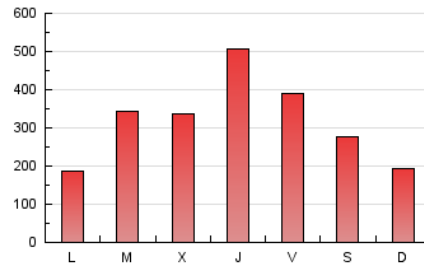

Páginas (x 100)