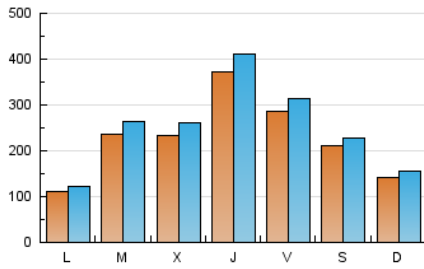

4. Gráficas (Nacional)

4.1 Por día de la semana (promedio)

N. únicos / Visitas (x 100)