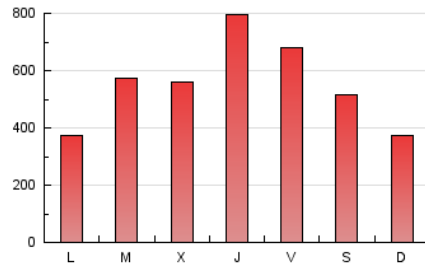

### 1. Cifras totales y promedios (Nacional e Internacional)

MES - AÑO	NAVEGADORES UNICOS	VISITAS	PAGINAS
Junio - 2024	807.294	1.227.906	1.638.338
<b>PROMEDIO DIARIO</b>	<b>37.475</b>	<b>40.930</b>	<b>54.611</b>
<b>PROMEDIO LUNES-VIERNES</b>	40.236	44.036	59.647
<b>PROMEDIO SABADO-DOMINGO</b>	31.952	34.719	44.539
<b>PAGINAS / VISITAS</b>	1,33		
<b>DURACION MEDIA VISITAS</b>	0:02:59		
<b>TIEMPO INTERACCIÓN MEDIO</b>	0:00:49		

### 3. Por día del mes (Nacional e Internacional)

Día	N. únicos	Visitas	Páginas	Día	N. únicos	Visitas	Páginas	Día	N. únicos	Visitas	Páginas
<b>1</b>	15.982	17.979	26.098	<b>11</b>	57.681	64.169	85.143	<b>21</b>	56.050	62.468	77.856
<b>2</b>	15.778	17.362	26.047	<b>12</b>	29.050	31.772	46.022	<b>22</b>	41.143	43.517	55.330
<b>3</b>	24.273	26.078	40.930	<b>13</b>	23.231	24.877	38.886	<b>23</b>	30.312	33.111	41.294
<b>4</b>	30.723	33.645	48.943	<b>14</b>	19.947	21.853	33.927	<b>24</b>	26.239	28.297	40.795
<b>5</b>	24.110	26.078	41.517	<b>15</b>	18.586	20.559	28.588	<b>25</b>	26.184	28.507	41.071
<b>6</b>	68.075	71.524	94.088	<b>16</b>	17.530	19.802	27.626	<b>26</b>	57.207	61.800	79.068
<b>7</b>	53.643	59.977	78.184	<b>17</b>	19.960	22.055	33.658	<b>27</b>	80.873	91.171	112.164
<b>8</b>	42.992	45.978	59.935	<b>18</b>	36.207	38.675	53.715	<b>28</b>	62.615	67.562	82.808
<b>9</b>	29.871	33.463	42.527	<b>19</b>	38.972	41.786	57.427	<b>29</b>	68.795	73.992	87.678
<b>10</b>	19.287	21.655	34.140	<b>20</b>	50.390	56.766	72.603	<b>30</b>	38.530	41.428	50.270

#### 4. Gráficas (Nacional e Internacional)

##### 4.1 Por día de la semana (promedio)

N. únicos / Visitas (x 100)

Páginas (x 100)