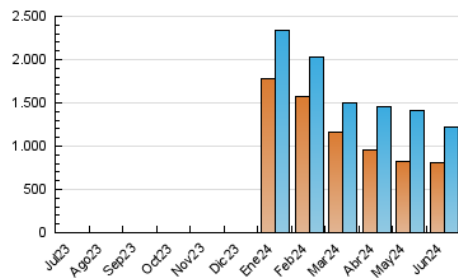

### 3. Por día del mes (Nacional e Internacional)

Día	N. únicos	Visitas	Páginas	Día	N. únicos	Visitas	Páginas	Día	N. únicos	Visitas	Páginas
<b>1</b>	15.982	17.979	26.098	<b>11</b>	57.681	64.169	85.143	<b>21</b>	56.050	62.468	77.856
<b>2</b>	15.778	17.362	26.047	<b>12</b>	29.050	31.772	46.022	<b>22</b>	41.143	43.517	55.330
<b>3</b>	24.273	26.078	40.930	<b>13</b>	23.231	24.877	38.886	<b>23</b>	30.312	33.111	41.294
<b>4</b>	30.723	33.645	48.943	<b>14</b>	19.947	21.853	33.927	<b>24</b>	26.239	28.297	40.795
<b>5</b>	24.110	26.078	41.517	<b>15</b>	18.586	20.559	28.588	<b>25</b>	26.184	28.507	41.071
<b>6</b>	68.075	71.524	94.088	<b>16</b>	17.530	19.802	27.626	<b>26</b>	57.207	61.800	79.068
<b>7</b>	53.643	59.977	78.184	<b>17</b>	19.960	22.055	33.658	<b>27</b>	80.873	91.171	112.164
<b>8</b>	42.992	45.978	59.935	<b>18</b>	36.207	38.675	53.715	<b>28</b>	62.615	67.562	82.808
<b>9</b>	29.871	33.463	42.527	<b>19</b>	38.972	41.786	57.427	<b>29</b>	68.795	73.992	87.678
<b>10</b>	19.287	21.655	34.140	<b>20</b>	50.390	56.766	72.603	<b>30</b>	38.530	41.428	50.270

##### 4.1 Por día de la semana (promedio)

N. únicos / Visitas (x 100)

Páginas (x 100)

##### 4.2 Por franja horaria (promedio)

Visitas\_ (x 1000)

Páginas (x 1000)

##### 4.3 Por meses

N. únicos / Visitas (x 1000)

Páginas (x 1000)