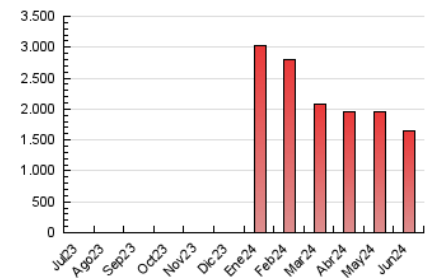

### 3. Por día del mes (Nacional e Internacional)

Día	N. únicos	Visitas	Páginas	Día	N. únicos	Visitas	Páginas	Día	N. únicos	Visitas	Páginas
<b>1</b>	15.982	17.979	26.098	<b>11</b>	57.681	64.169	85.143	<b>21</b>	56.050	62.468	77.856
<b>2</b>	15.778	17.362	26.047	<b>12</b>	29.050	31.772	46.022	<b>22</b>	41.143	43.517	55.330
<b>3</b>	24.273	26.078	40.930	<b>13</b>	23.231	24.877	38.886	<b>23</b>	30.312	33.111	41.294
<b>4</b>	30.723	33.645	48.943	<b>14</b>	19.947	21.853	33.927	<b>24</b>	26.239	28.297	40.795
<b>5</b>	24.110	26.078	41.517	<b>15</b>	18.586	20.559	28.588	<b>25</b>	26.184	28.507	41.071
<b>6</b>	68.075	71.524	94.088	<b>16</b>	17.530	19.802	27.626	<b>26</b>	57.207	61.800	79.068
<b>7</b>	53.643	59.977	78.184	<b>17</b>	19.960	22.055	33.658	<b>27</b>	80.873	91.171	112.164
<b>8</b>	42.992	45.978	59.935	<b>18</b>	36.207	38.675	53.715	<b>28</b>	62.615	67.562	82.808
<b>9</b>	29.871	33.463	42.527	<b>19</b>	38.972	41.786	57.427	<b>29</b>	68.795	73.992	87.678
<b>10</b>	19.287	21.655	34.140	<b>20</b>	50.390	56.766	72.603	<b>30</b>	38.530	41.428	50.270

##### 4.1 Por día de la semana (promedio)

N. únicos / Visitas (x 100)

Páginas (x 100)

##### 4.2 Por franja horaria (promedio)

Visitas\_ (x 1000)

Páginas (x 1000)

##### 4.3 Por meses

N. únicos / Visitas (x 1000)

Páginas (x 1000)