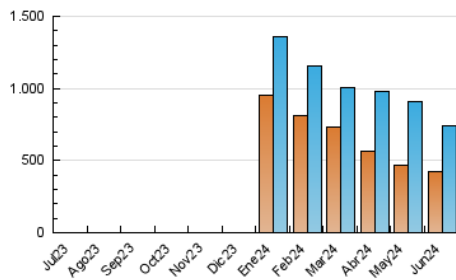

#### 3. Por día del mes (Nacional)

Día	N. únicos	Visitas	Páginas	Día	N. únicos	Visitas	Páginas	Día	N. únicos	Visitas	Páginas
<b>1</b>	6.631	7.546	10.817	<b>11</b>	40.322	45.647	58.072	<b>21</b>	35.921	38.960	47.293
<b>2</b>	6.740	7.649	11.623	<b>12</b>	15.387	17.096	24.113	<b>22</b>	25.326	27.033	31.978
<b>3</b>	13.407	14.875	22.526	<b>13</b>	9.033	9.767	16.457	<b>23</b>	16.563	17.828	21.085
<b>4</b>	18.250	20.081	27.725	<b>14</b>	6.768	7.795	13.053	<b>24</b>	14.115	15.386	21.177
<b>5</b>	11.466	12.705	20.140	<b>15</b>	7.747	8.554	12.092	<b>25</b>	12.813	13.993	19.409
<b>6</b>	44.579	46.990	58.545	<b>16</b>	7.427	8.268	12.156	<b>26</b>	41.638	46.786	55.621
<b>7</b>	35.146	39.504	49.112	<b>17</b>	8.265	9.246	14.825	<b>27</b>	60.267	68.495	81.165
<b>8</b>	24.549	26.434	32.205	<b>18</b>	23.568	25.636	32.265	<b>28</b>	36.731	39.744	46.406
<b>9</b>	15.790	17.199	21.555	<b>19</b>	25.213	27.382	34.458	<b>29</b>	41.182	44.351	50.919
<b>10</b>	8.291	9.266	15.815	<b>20</b>	34.614	39.210	47.115	<b>30</b>	24.379	26.614	30.417

#### 4.1 Por día de la semana (promedio)

N. únicos / Visitas (x 100)

Páginas (x 100)

#### 4.2 Por franja horaria (promedio)

Visitas\_ (x 1000)

Páginas (x 1000)

#### 4.3 Por meses

N. únicos / Visitas (x 1000)

Páginas (x 1000)