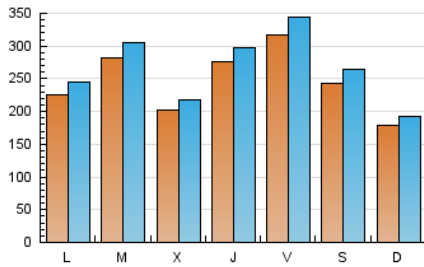

Infosalus

1. Cifras totales y promedios (Nacional)

MES - AÑO	NAVEGADORES UNICOS	VISITAS	PAGINAS
Mayo - 2026	487.870	838.885	1.078.257
PROMEDIO DIARIO	24.677	26.662	34.782
PROMEDIO LUNES-VIERNES	26.351	28.463	37.542
PROMEDIO SABADO-DOMINGO	21.162	22.878	28.987
PAGINAS / VISITAS	1,30		
DURACION MEDIA VISITAS	0:01:45		
TIEMPO INTERACCIÓN MEDIO	0:00:20		

2. Secciones (Nacional)

	PAGINAS	%
HOME	26.838	2.49 %
RESTO	1.051.419	97.51 %

3. Por día del mes (Nacional)

Día	N. únicos	Visitas	Páginas	Día	N. únicos	Visitas	Páginas	Día	N. únicos	Visitas	Páginas
1	27.017	28.614	37.073	11	24.398	26.032	35.961	21	23.124	25.411	33.797
2	15.922	17.138	22.837	12	29.355	31.690	43.525	22	30.254	32.280	40.665
3	10.668	11.455	15.984	13	30.744	32.770	43.771	23	18.880	20.168	25.180
4	17.416	19.446	27.198	14	32.611	34.333	45.409	24	20.921	22.152	26.928
5	26.676	29.493	39.126	15	42.390	46.828	56.535	25	11.647	12.671	17.419
6	19.792	21.671	31.614	16	43.492	46.916	56.782	26	27.929	29.955	38.214
7	39.869	42.572	57.238	17	28.325	30.456	37.688	27	14.605	15.486	21.323
8	46.146	50.185	63.809	18	37.083	39.493	52.161	28	15.173	16.474	21.342
9	29.890	33.205	42.244	19	28.473	30.889	40.016	29	12.536	13.941	18.562
10	20.763	22.861	30.668	20	16.126	17.495	23.628	30	13.775	14.769	18.512
								31	8.979	9.661	13.048

4. Gráficas (Nacional)

4.1 Por día de la semana (promedio)

N. únicos / Visitas (x 100)

Páginas (x 100)

4.2 Por franja horaria (promedio)

Visitas_ (x 1000)

Páginas (x 1000)

4.3 Por meses