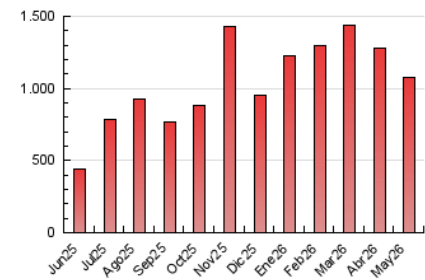

2. Secciones (Nacional)

	PAGINAS	%
HOME	26.838	2.49 %
RESTO	1.051.419	97.51 %

3. Por día del mes (Nacional)

Día	N. únicos	Visitas	Páginas	Día	N. únicos	Visitas	Páginas	Día	N. únicos	Visitas	Páginas
1	27.017	28.614	37.073	11	24.398	26.032	35.961	21	23.124	25.411	33.797
2	15.922	17.138	22.837	12	29.355	31.690	43.525	22	30.254	32.280	40.665
3	10.668	11.455	15.984	13	30.744	32.770	43.771	23	18.880	20.168	25.180
4	17.416	19.446	27.198	14	32.611	34.333	45.409	24	20.921	22.152	26.928
5	26.676	29.493	39.126	15	42.390	46.828	56.535	25	11.647	12.671	17.419
6	19.792	21.671	31.614	16	43.492	46.916	56.782	26	27.929	29.955	38.214
7	39.869	42.572	57.238	17	28.325	30.456	37.688	27	14.605	15.486	21.323
8	46.146	50.185	63.809	18	37.083	39.493	52.161	28	15.173	16.474	21.342
9	29.890	33.205	42.244	19	28.473	30.889	40.016	29	12.536	13.941	18.562
10	20.763	22.861	30.668	20	16.126	17.495	23.628	30	13.775	14.769	18.512
								31	8.979	9.661	13.048

4. Gráficas (Nacional)

4.1 Por día de la semana (promedio)

N. únicos / Visitas (x 100)

Páginas (x 100)

4.2 Por franja horaria (promedio)

Visitas_ (x 1000)

Páginas (x 1000)

4.3 Por meses

N. únicos / Visitas (x 1000)

Páginas (x 1000)

5. Observaciones

Este Medio Electrónico de Comunicación ha sido medido por la herramienta Google Analytics de Google (GA4).

6. Definiciones básicas (Para más información ver Normas Técnicas para el Control de los Medios Electrónicos de Comunicación)