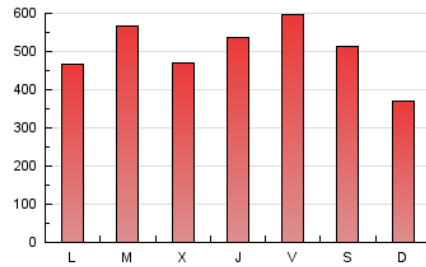

Infosalus

1. Cifras totales y promedios (Nacional e Internacional)

MES - AÑO	NAVEGADORES UNICOS	VISITAS	PAGINAS
Mayo - 2026	801.500	1.230.882	1.554.195
PROMEDIO DIARIO	36.162	38.722	50.189
PROMEDIO LUNES-VIERNES	37.752	40.545	53.058
PROMEDIO SABADO-DOMINGO	32.824	34.893	44.163
PAGINAS / VISITAS	1,30		
DURACION MEDIA VISITAS	0:01:50		
TIEMPO INTERACCIÓN MEDIO	0:00:20		

2. Secciones (Nacional e Internacional)

	PAGINAS	%
HOME	42.453	2.73 %
RESTO	1.513.401	97.27 %

3. Por día del mes (Nacional e Internacional)

Día	N. únicos	Visitas	Páginas	Día	N. únicos	Visitas	Páginas	Día	N. únicos	Visitas	Páginas
1	34.104	36.486	47.099	11	34.263	36.376	49.534	21	29.265	32.138	43.113
2	20.019	21.140	28.701	12	39.576	42.448	57.733	22	42.757	45.373	58.351
3	14.613	15.509	21.801	13	45.279	48.674	63.469	23	32.892	35.098	43.064
4	26.253	29.049	39.388	14	44.180	47.026	61.867	24	33.393	35.307	43.195
5	34.772	38.022	50.600	15	54.777	60.138	73.458	25	16.948	18.445	25.226
6	26.179	28.347	41.473	16	81.123	84.514	102.841	26	45.375	49.132	61.668
7	48.750	51.889	69.770	17	44.992	47.644	59.055	27	34.920	37.669	47.867
8	62.637	66.312	85.549	18	52.572	55.150	73.054	28	30.340	31.817	39.775
9	38.580	43.270	55.330	19	40.354	43.229	56.467	29	24.879	27.291	33.378
10	27.648	30.031	40.246	20	24.610	26.430	35.383	30	20.524	21.309	26.934
								31	14.456	15.112	20.465

4. Gráficas (Nacional e Internacional)

4.1 Por día de la semana (promedio)

N. únicos / Visitas (x 100)

Páginas (x 100)

4.2 Por franja horaria (promedio)

Visitas_ (x 1000)

Páginas (x 1000)

4.3 Por meses