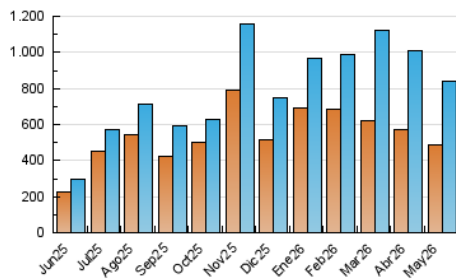

2. Secciones (Nacional)

	PAGINAS	%
HOME	26.838	2.49 %
RESTO	1.051.419	97.51 %

3. Por día del mes (Nacional)

Día	N. únicos	Visitas	Páginas	Día	N. únicos	Visitas	Páginas	Día	N. únicos	Visitas	Páginas
1	27.017	28.614	37.073	11	24.398	26.032	35.961	21	23.124	25.411	33.797
2	15.922	17.138	22.837	12	29.355	31.690	43.525	22	30.254	32.280	40.665
3	10.668	11.455	15.984	13	30.744	32.770	43.771	23	18.880	20.168	25.180
4	17.416	19.446	27.198	14	32.611	34.333	45.409	24	20.921	22.152	26.928
5	26.676	29.493	39.126	15	42.390	46.828	56.535	25	11.647	12.671	17.419
6	19.792	21.671	31.614	16	43.492	46.916	56.782	26	27.929	29.955	38.214
7	39.869	42.572	57.238	17	28.325	30.456	37.688	27	14.605	15.486	21.323
8	46.146	50.185	63.809	18	37.083	39.493	52.161	28	15.173	16.474	21.342
9	29.890	33.205	42.244	19	28.473	30.889	40.016	29	12.536	13.941	18.562
10	20.763	22.861	30.668	20	16.126	17.495	23.628	30	13.775	14.769	18.512
								31	8.979	9.661	13.048

4. Gráficas (Nacional)

4.1 Por día de la semana (promedio)

N. únicos / Visitas (x 100)

Páginas (x 100)

4.2 Por franja horaria (promedio)

Visitas_ (x 1000)

Páginas (x 1000)

4.3 Por meses

N. únicos / Visitas (x 1000)

Páginas (x 1000)

5. Observaciones

Este Medio Electrónico de Comunicación ha sido medido por la herramienta Google Analytics de Google (GA4).

6. Definiciones básicas (Para más información ver Normas Técnicas para el Control de los Medios Electrónicos de Comunicación)

Visita:

Una secuencia ininterrumpida de páginas servidas a un usuario válido. Si dicho usuario no realiza peticiones de páginas en un periodo de tiempo (30 min) la siguiente petición constituirá el inicio de una nueva visita.