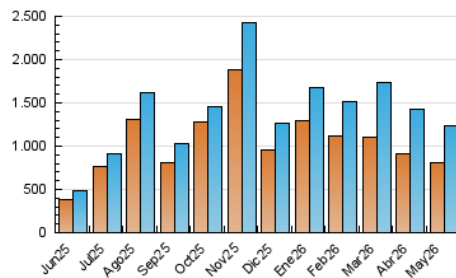

4.3 Por meses

N. únicos / Visitas (x 1000)