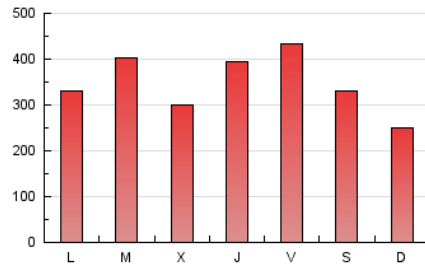

Infosalus

1. Cifras totales y promedios (Nacional)

MES - AÑO	NAVEGADORES UNICOS	VISITAS	PAGINAS
Mayo - 2026	487.870	838.885	1.078.257
PROMEDIO DIARIO	24.677	26.662	34.782
PROMEDIO LUNES-VIERNES	26.351	28.463	37.542
PROMEDIO SABADO-DOMINGO	21.162	22.878	28.987
PAGINAS / VISITAS	1,30		
DURACION MEDIA VISITAS	0:01:45		
TIEMPO INTERACCIÓN MEDIO	0:00:20		

2. Secciones (Nacional)

	PAGINAS	%
HOME	26.838	2.49 %
RESTO	1.051.419	97.51 %

3. Por día del mes (Nacional)

Día	N. únicos	Visitas	Páginas	Día	N. únicos	Visitas	Páginas	Día	N. únicos	Visitas	Páginas
1	27.017	28.614	37.073	11	24.398	26.032	35.961	21	23.124	25.411	33.797
2	15.922	17.138	22.837	12	29.355	31.690	43.525	22	30.254	32.280	40.665
3	10.668	11.455	15.984	13	30.744	32.770	43.771	23	18.880	20.168	25.180
4	17.416	19.446	27.198	14	32.611	34.333	45.409	24	20.921	22.152	26.928
5	26.676	29.493	39.126	15	42.390	46.828	56.535	25	11.647	12.671	17.419
6	19.792	21.671	31.614	16	43.492	46.916	56.782	26	27.929	29.955	38.214
7	39.869	42.572	57.238	17	28.325	30.456	37.688	27	14.605	15.486	21.323
8	46.146	50.185	63.809	18	37.083	39.493	52.161	28	15.173	16.474	21.342
9	29.890	33.205	42.244	19	28.473	30.889	40.016	29	12.536	13.941	18.562
10	20.763	22.861	30.668	20	16.126	17.495	23.628	30	13.775	14.769	18.512
								31	8.979	9.661	13.048

4. Gráficas (Nacional)

4.1 Por día de la semana (promedio)

N. únicos / Visitas (x 100)

Páginas (x 100)

4.2 Por franja horaria (promedio)

Visitas_ (x 1000)

Páginas (x 1000)

4.3 Por meses