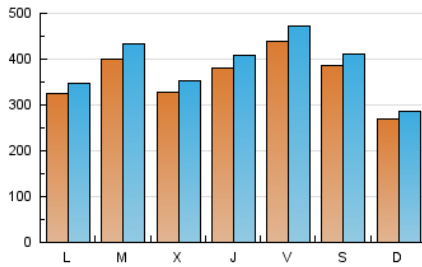

Infosalus

1. Cifras totales y promedios (Nacional e Internacional)

MES - AÑO	NAVEGADORES UNICOS	VISITAS	PAGINAS
Mayo - 2026	801.500	1.230.882	1.554.195
PROMEDIO DIARIO	36.162	38.722	50.189
PROMEDIO LUNES-VIERNES	37.752	40.545	53.058
PROMEDIO SABADO-DOMINGO	32.824	34.893	44.163
PAGINAS / VISITAS	1,30		
DURACION MEDIA VISITAS	0:01:50		
TIEMPO INTERACCIÓN MEDIO	0:00:20		

2. Secciones (Nacional e Internacional)

	PAGINAS	%
HOME	42.453	2.73 %
RESTO	1.513.401	97.27 %

3. Por día del mes (Nacional e Internacional)

Día	N. únicos	Visitas	Páginas	Día	N. únicos	Visitas	Páginas	Día	N. únicos	Visitas	Páginas
1	34.104	36.486	47.099	11	34.263	36.376	49.534	21	29.265	32.138	43.113
2	20.019	21.140	28.701	12	39.576	42.448	57.733	22	42.757	45.373	58.351
3	14.613	15.509	21.801	13	45.279	48.674	63.469	23	32.892	35.098	43.064
4	26.253	29.049	39.388	14	44.180	47.026	61.867	24	33.393	35.307	43.195
5	34.772	38.022	50.600	15	54.777	60.138	73.458	25	16.948	18.445	25.226
6	26.179	28.347	41.473	16	81.123	84.514	102.841	26	45.375	49.132	61.668
7	48.750	51.889	69.770	17	44.992	47.644	59.055	27	34.920	37.669	47.867
8	62.637	66.312	85.549	18	52.572	55.150	73.054	28	30.340	31.817	39.775
9	38.580	43.270	55.330	19	40.354	43.229	56.467	29	24.879	27.291	33.378
10	27.648	30.031	40.246	20	24.610	26.430	35.383	30	20.524	21.309	26.934
								31	14.456	15.112	20.465

4. Gráficas (Nacional e Internacional)

4.1 Por día de la semana (promedio)

N. únicos / Visitas (x 100)

Páginas (x 100)

4.2 Por franja horaria (promedio)

Visitas_ (x 1000)

Páginas (x 1000)

4.3 Por meses