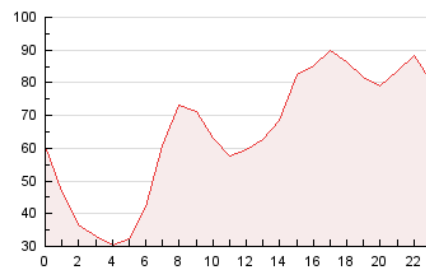

2. Secciones (Nacional e Internacional)

	PAGINAS	%
HOME	42.453	2.73 %
RESTO	1.513.401	97.27 %

3. Por día del mes (Nacional e Internacional)

Día	N. únicos	Visitas	Páginas	Día	N. únicos	Visitas	Páginas	Día	N. únicos	Visitas	Páginas
1	34.104	36.486	47.099	11	34.263	36.376	49.534	21	29.265	32.138	43.113
2	20.019	21.140	28.701	12	39.576	42.448	57.733	22	42.757	45.373	58.351
3	14.613	15.509	21.801	13	45.279	48.674	63.469	23	32.892	35.098	43.064
4	26.253	29.049	39.388	14	44.180	47.026	61.867	24	33.393	35.307	43.195
5	34.772	38.022	50.600	15	54.777	60.138	73.458	25	16.948	18.445	25.226
6	26.179	28.347	41.473	16	81.123	84.514	102.841	26	45.375	49.132	61.668
7	48.750	51.889	69.770	17	44.992	47.644	59.055	27	34.920	37.669	47.867
8	62.637	66.312	85.549	18	52.572	55.150	73.054	28	30.340	31.817	39.775
9	38.580	43.270	55.330	19	40.354	43.229	56.467	29	24.879	27.291	33.378
10	27.648	30.031	40.246	20	24.610	26.430	35.383	30	20.524	21.309	26.934
								31	14.456	15.112	20.465

4. Gráficas (Nacional e Internacional)

4.1 Por día de la semana (promedio)

N. únicos / Visitas (x 100)

Páginas (x 100)

4.2 Por franja horaria (promedio)

Visitas_ (x 1000)

Páginas (x 1000)

4.3 Por meses