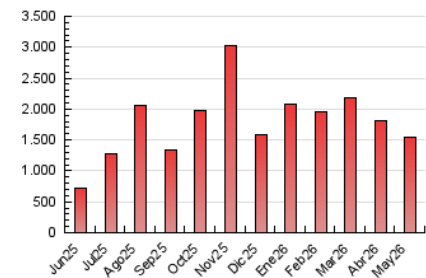

Páginas (x 1000)