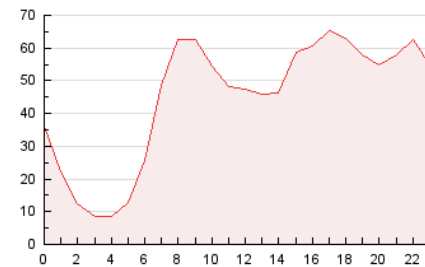

2. Secciones (Nacional)

	PAGINAS	%
HOME	26.838	2.49 %
RESTO	1.051.419	97.51 %

3. Por día del mes (Nacional)

Día	N. únicos	Visitas	Páginas	Día	N. únicos	Visitas	Páginas	Día	N. únicos	Visitas	Páginas
1	27.017	28.614	37.073	11	24.398	26.032	35.961	21	23.124	25.411	33.797
2	15.922	17.138	22.837	12	29.355	31.690	43.525	22	30.254	32.280	40.665
3	10.668	11.455	15.984	13	30.744	32.770	43.771	23	18.880	20.168	25.180
4	17.416	19.446	27.198	14	32.611	34.333	45.409	24	20.921	22.152	26.928
5	26.676	29.493	39.126	15	42.390	46.828	56.535	25	11.647	12.671	17.419
6	19.792	21.671	31.614	16	43.492	46.916	56.782	26	27.929	29.955	38.214
7	39.869	42.572	57.238	17	28.325	30.456	37.688	27	14.605	15.486	21.323
8	46.146	50.185	63.809	18	37.083	39.493	52.161	28	15.173	16.474	21.342
9	29.890	33.205	42.244	19	28.473	30.889	40.016	29	12.536	13.941	18.562
10	20.763	22.861	30.668	20	16.126	17.495	23.628	30	13.775	14.769	18.512
								31	8.979	9.661	13.048

4. Gráficas (Nacional)

4.1 Por día de la semana (promedio)

N. únicos / Visitas (x 100)

Páginas (x 100)

4.2 Por franja horaria (promedio)

Visitas_ (x 1000)

Páginas (x 1000)

4.3 Por meses

N. únicos / Visitas (x 1000)

Páginas (x 1000)

5. Observaciones

Este Medio Electrónico de Comunicación ha sido medido por la herramienta Google Analytics de Google (GA4).

6. Definiciones básicas (Para más información ver Normas Técnicas para el Control de los Medios Electrónicos de Comunicación)