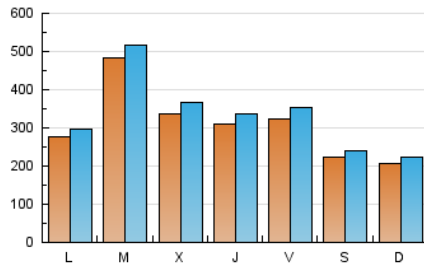

Infosalus

1. Cifras totales y promedios (Nacional)

MES - AÑO	NAVEGADORES UNICOS	VISITAS	PAGINAS
Abril - 2026	573.402	1.006.537	1.279.120
PROMEDIO DIARIO	30.941	33.466	42.637
PROMEDIO LUNES-VIERNES	34.371	37.203	47.515
PROMEDIO SABADO-DOMINGO	21.508	23.189	29.223
PAGINAS / VISITAS	1,27		
DURACION MEDIA VISITAS	0:01:21		
TIEMPO INTERACCIÓN MEDIO	0:00:16		

2. Secciones (Nacional)

	PAGINAS	%
HOME	24.208	1.89 %
RESTO	1.254.912	98.11 %

3. Por día del mes (Nacional)

Día	N. únicos	Visitas	Páginas	Día	N. únicos	Visitas	Páginas	Día	N. únicos	Visitas	Páginas
1	35.084	39.158	46.623	11	35.493	39.010	48.036	21	74.830	78.152	101.532
2	32.237	35.133	42.574	12	24.369	26.318	33.246	22	38.591	40.608	51.912
3	27.187	29.311	36.071	13	23.796	26.358	33.697	23	27.698	29.730	38.920
4	16.948	17.744	22.535	14	36.657	39.904	52.971	24	23.518	25.392	32.392
5	23.561	25.513	31.907	15	39.394	43.777	55.305	25	20.383	21.607	27.300
6	19.625	21.003	27.516	16	37.430	41.852	52.576	26	18.314	19.489	25.201
7	36.877	40.314	51.266	17	24.466	26.365	35.325	27	32.355	35.020	44.493
8	37.680	41.108	51.214	18	16.788	18.183	23.413	28	44.878	48.903	60.700
9	28.318	31.778	40.643	19	16.204	17.647	22.143	29	17.434	18.460	25.165
10	54.355	59.947	76.475	20	34.812	35.845	47.154	30	28.947	30.343	40.815

4. Gráficas (Nacional)

4.1 Por día de la semana (promedio)

N. únicos / Visitas (x 100)

Páginas (x 100)

4.2 Por franja horaria (promedio)

Visitas_ (x 1000)

Páginas (x 1000)

4.3 Por meses