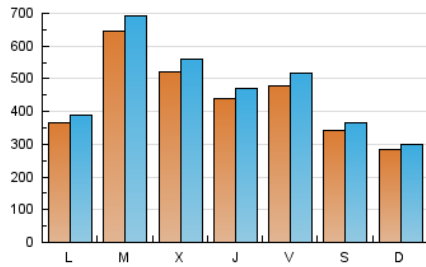

Infosalus

1. Cifras totales y promedios (Nacional e Internacional)

MES - AÑO	NAVEGADORES UNICOS	VISITAS	PAGINAS
Abril - 2026	918.663	1.421.459	1.809.080
PROMEDIO DIARIO	44.215	47.317	60.303
PROMEDIO LUNES-VIERNES	48.892	52.445	66.876
PROMEDIO SABADO-DOMINGO	31.351	33.215	42.226
PAGINAS / VISITAS	1,27		
DURACION MEDIA VISITAS	0:01:34		
TIEMPO INTERACCIÓN MEDIO	0:00:17		

2. Secciones (Nacional e Internacional)

	PAGINAS	%
HOME	35.026	1.94 %
RESTO	1.774.054	98.06 %

3. Por día del mes (Nacional e Internacional)

Día	N. únicos	Visitas	Páginas	Día	N. únicos	Visitas	Páginas	Día	N. únicos	Visitas	Páginas
1	58.565	65.275	76.631	11	52.799	56.393	70.660	21	90.488	95.583	122.537
2	49.841	52.932	65.712	12	32.641	34.061	44.532	22	50.153	52.668	69.053
3	52.653	56.168	68.284	13	31.279	34.316	44.609	23	38.651	41.810	54.712
4	30.495	31.587	39.576	14	45.542	49.635	65.270	24	32.197	34.822	44.961
5	30.582	32.564	41.280	15	55.948	59.411	76.704	25	29.102	31.127	38.790
6	32.698	34.709	44.450	16	49.201	53.626	68.796	26	26.890	28.229	36.916
7	58.543	61.540	77.587	17	33.421	35.705	48.110	27	38.815	41.591	54.275
8	57.146	61.764	75.765	18	25.219	27.084	34.692	28	64.237	69.567	85.422
9	41.677	45.212	58.492	19	23.082	24.678	31.358	29	38.036	40.557	52.779
10	72.634	80.188	101.903	20	43.749	44.692	59.181	30	40.152	42.022	56.043

4. Gráficas (Nacional e Internacional)

4.1 Por día de la semana (promedio)

N. únicos / Visitas (x 100)

Páginas (x 100)

4.2 Por franja horaria (promedio)

Visitas_ (x 1000)

Páginas (x 1000)

4.3 Por meses