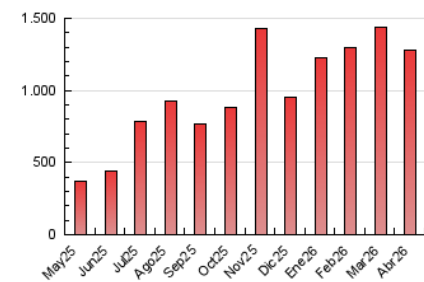

2. Secciones (Nacional)

	PAGINAS	%
HOME	24.208	1.89 %
RESTO	1.254.912	98.11 %

3. Por día del mes (Nacional)

Día	N. únicos	Visitas	Páginas	Día	N. únicos	Visitas	Páginas	Día	N. únicos	Visitas	Páginas
1	35.084	39.158	46.623	11	35.493	39.010	48.036	21	74.830	78.152	101.532
2	32.237	35.133	42.574	12	24.369	26.318	33.246	22	38.591	40.608	51.912
3	27.187	29.311	36.071	13	23.796	26.358	33.697	23	27.698	29.730	38.920
4	16.948	17.744	22.535	14	36.657	39.904	52.971	24	23.518	25.392	32.392
5	23.561	25.513	31.907	15	39.394	43.777	55.305	25	20.383	21.607	27.300
6	19.625	21.003	27.516	16	37.430	41.852	52.576	26	18.314	19.489	25.201
7	36.877	40.314	51.266	17	24.466	26.365	35.325	27	32.355	35.020	44.493
8	37.680	41.108	51.214	18	16.788	18.183	23.413	28	44.878	48.903	60.700
9	28.318	31.778	40.643	19	16.204	17.647	22.143	29	17.434	18.460	25.165
10	54.355	59.947	76.475	20	34.812	35.845	47.154	30	28.947	30.343	40.815

4. Gráficas (Nacional)

4.1 Por día de la semana (promedio)

N. únicos / Visitas (x 100)

Páginas (x 100)

4.2 Por franja horaria (promedio)

Visitas_ (x 1000)

Páginas (x 1000)

4.3 Por meses

N. únicos / Visitas (x 1000)

Páginas (x 1000)

5. Observaciones

Este Medio Electrónico de Comunicación ha sido medido por la herramienta Google Analytics de Google (GA4).

6. Definiciones básicas (Para más información ver Normas Técnicas para el Control de los Medios Electrónicos de Comunicación)