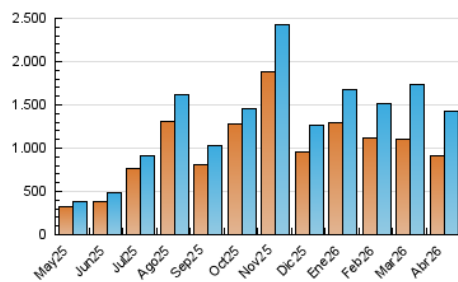

4.3 Por meses

N. únicos / Visitas (x 1000)