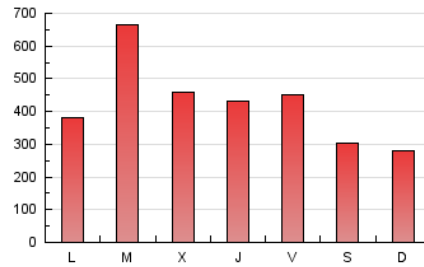

Infosalus

1. Cifras totales y promedios (Nacional)

MES - AÑO	NAVEGADORES UNICOS	VISITAS	PAGINAS
Abril - 2026	573.402	1.006.537	1.279.120
PROMEDIO DIARIO	30.941	33.466	42.637
PROMEDIO LUNES-VIERNES	34.371	37.203	47.515
PROMEDIO SABADO-DOMINGO	21.508	23.189	29.223
PAGINAS / VISITAS	1,27		
DURACION MEDIA VISITAS	0:01:21		
TIEMPO INTERACCIÓN MEDIO	0:00:16		

2. Secciones (Nacional)

	PAGINAS	%
HOME	24.208	1.89 %
RESTO	1.254.912	98.11 %

3. Por día del mes (Nacional)

Día	N. únicos	Visitas	Páginas	Día	N. únicos	Visitas	Páginas	Día	N. únicos	Visitas	Páginas
1	35.084	39.158	46.623	11	35.493	39.010	48.036	21	74.830	78.152	101.532
2	32.237	35.133	42.574	12	24.369	26.318	33.246	22	38.591	40.608	51.912
3	27.187	29.311	36.071	13	23.796	26.358	33.697	23	27.698	29.730	38.920
4	16.948	17.744	22.535	14	36.657	39.904	52.971	24	23.518	25.392	32.392
5	23.561	25.513	31.907	15	39.394	43.777	55.305	25	20.383	21.607	27.300
6	19.625	21.003	27.516	16	37.430	41.852	52.576	26	18.314	19.489	25.201
7	36.877	40.314	51.266	17	24.466	26.365	35.325	27	32.355	35.020	44.493
8	37.680	41.108	51.214	18	16.788	18.183	23.413	28	44.878	48.903	60.700
9	28.318	31.778	40.643	19	16.204	17.647	22.143	29	17.434	18.460	25.165
10	54.355	59.947	76.475	20	34.812	35.845	47.154	30	28.947	30.343	40.815

4. Gráficas (Nacional)

4.1 Por día de la semana (promedio)

N. únicos / Visitas (x 100)

Páginas (x 100)

4.2 Por franja horaria (promedio)

Visitas_ (x 1000)

Páginas (x 1000)

4.3 Por meses