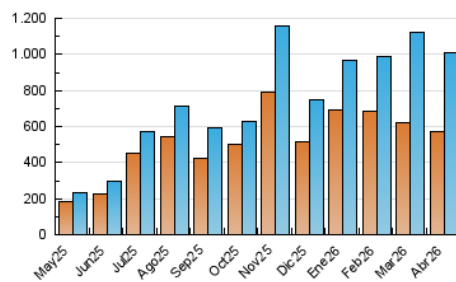

2. Secciones (Nacional)

	PAGINAS	%
HOME	24.208	1.89 %
RESTO	1.254.912	98.11 %

3. Por día del mes (Nacional)

Día	N. únicos	Visitas	Páginas	Día	N. únicos	Visitas	Páginas	Día	N. únicos	Visitas	Páginas
1	35.084	39.158	46.623	11	35.493	39.010	48.036	21	74.830	78.152	101.532
2	32.237	35.133	42.574	12	24.369	26.318	33.246	22	38.591	40.608	51.912
3	27.187	29.311	36.071	13	23.796	26.358	33.697	23	27.698	29.730	38.920
4	16.948	17.744	22.535	14	36.657	39.904	52.971	24	23.518	25.392	32.392
5	23.561	25.513	31.907	15	39.394	43.777	55.305	25	20.383	21.607	27.300
6	19.625	21.003	27.516	16	37.430	41.852	52.576	26	18.314	19.489	25.201
7	36.877	40.314	51.266	17	24.466	26.365	35.325	27	32.355	35.020	44.493
8	37.680	41.108	51.214	18	16.788	18.183	23.413	28	44.878	48.903	60.700
9	28.318	31.778	40.643	19	16.204	17.647	22.143	29	17.434	18.460	25.165
10	54.355	59.947	76.475	20	34.812	35.845	47.154	30	28.947	30.343	40.815

4. Gráficas (Nacional)

4.1 Por día de la semana (promedio)

N. únicos / Visitas (x 100)

Páginas (x 100)

4.2 Por franja horaria (promedio)

Visitas_ (x 1000)

Páginas (x 1000)

4.3 Por meses

N. únicos / Visitas (x 1000)

Páginas (x 1000)

5. Observaciones

Este Medio Electrónico de Comunicación ha sido medido por la herramienta Google Analytics de Google (GA4).

6. Definiciones básicas (Para más información ver Normas Técnicas para el Control de los Medios Electrónicos de Comunicación)