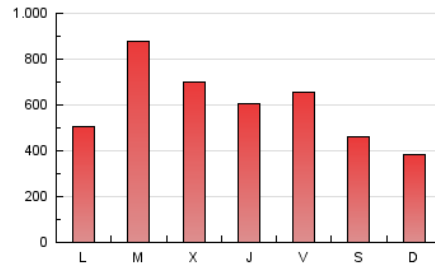

Infosalus

1. Cifras totales y promedios (Nacional e Internacional)

MES - AÑO	NAVEGADORES UNICOS	VISITAS	PAGINAS
Abril - 2026	918.663	1.421.459	1.809.080
PROMEDIO DIARIO	44.215	47.317	60.303
PROMEDIO LUNES-VIERNES	48.892	52.445	66.876
PROMEDIO SABADO-DOMINGO	31.351	33.215	42.226
PAGINAS / VISITAS	1,27		
DURACION MEDIA VISITAS	0:01:34		
TIEMPO INTERACCIÓN MEDIO	0:00:17		

2. Secciones (Nacional e Internacional)

	PAGINAS	%
HOME	35.026	1.94 %
RESTO	1.774.054	98.06 %

3. Por día del mes (Nacional e Internacional)

Día	N. únicos	Visitas	Páginas	Día	N. únicos	Visitas	Páginas	Día	N. únicos	Visitas	Páginas
1	58.565	65.275	76.631	11	52.799	56.393	70.660	21	90.488	95.583	122.537
2	49.841	52.932	65.712	12	32.641	34.061	44.532	22	50.153	52.668	69.053
3	52.653	56.168	68.284	13	31.279	34.316	44.609	23	38.651	41.810	54.712
4	30.495	31.587	39.576	14	45.542	49.635	65.270	24	32.197	34.822	44.961
5	30.582	32.564	41.280	15	55.948	59.411	76.704	25	29.102	31.127	38.790
6	32.698	34.709	44.450	16	49.201	53.626	68.796	26	26.890	28.229	36.916
7	58.543	61.540	77.587	17	33.421	35.705	48.110	27	38.815	41.591	54.275
8	57.146	61.764	75.765	18	25.219	27.084	34.692	28	64.237	69.567	85.422
9	41.677	45.212	58.492	19	23.082	24.678	31.358	29	38.036	40.557	52.779
10	72.634	80.188	101.903	20	43.749	44.692	59.181	30	40.152	42.022	56.043

4. Gráficas (Nacional e Internacional)

4.1 Por día de la semana (promedio)

N. únicos / Visitas (x 100)

Páginas (x 100)

4.2 Por franja horaria (promedio)

Visitas_ (x 1000)

Páginas (x 1000)

4.3 Por meses