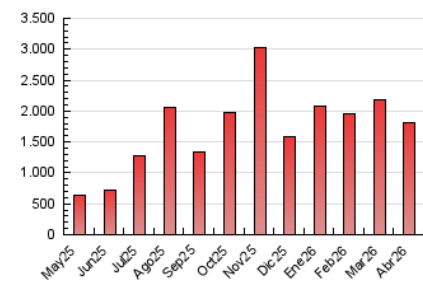

Páginas (x 1000)