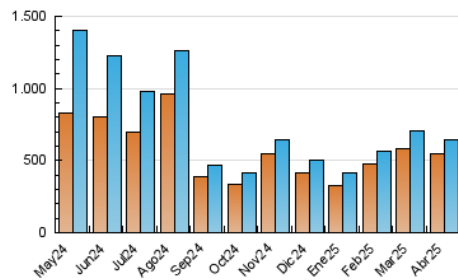

4.3 Por meses

N. únicos / Visitas (x 1000)