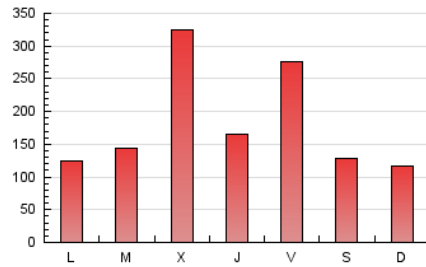

Infosalus

1. Cifras totales y promedios (Nacional)

MES - AÑO	NAVEGADORES UNICOS	VISITAS	PAGINAS
Abril - 2025	331.852	405.604	558.793
PROMEDIO DIARIO	12.823	13.476	18.626
PROMEDIO LUNES-VIERNES	14.318	15.086	20.935
PROMEDIO SABADO-DOMINGO	8.712	9.050	12.278
PAGINAS / VISITAS	1,38		
DURACION MEDIA VISITAS	0:02:44		
TIEMPO INTERACCIÓN MEDIO	0:00:14		

2. Secciones (Nacional)

	PAGINAS	%
HOME	17.985	3.22 %
RESTO	540.808	96.78 %

3. Por día del mes (Nacional)

Día	N. únicos	Visitas	Páginas	Día	N. únicos	Visitas	Páginas	Día	N. únicos	Visitas	Páginas
1	14.939	15.942	22.937	11	4.615	5.210	9.691	21	6.269	6.877	11.915
2	10.165	11.054	16.808	12	3.359	3.665	5.553	22	5.849	6.516	11.851
3	6.220	6.903	11.951	13	3.733	4.103	6.221	23	6.755	7.601	12.888
4	8.035	8.562	13.926	14	8.266	8.913	14.200	24	4.920	5.403	9.461
5	13.480	13.841	18.121	15	7.066	7.670	13.045	25	5.913	6.477	11.132
6	16.383	16.745	21.903	16	16.410	17.311	22.864	26	4.310	4.639	6.466
7	9.132	9.778	17.433	17	23.085	24.307	29.088	27	5.271	5.767	8.846
8	6.895	7.616	14.137	18	63.601	66.588	75.801	28	3.525	3.781	6.184
9	7.627	8.220	14.158	19	17.045	17.082	21.350	29	5.842	6.464	10.186
10	8.676	9.011	15.644	20	6.112	6.559	9.761	30	81.194	81.677	95.272

4. Gráficas (Nacional)

4.1 Por día de la semana (promedio)

N. únicos / Visitas (x 100)

Páginas (x 100)

4.2 Por franja horaria (promedio)

Visitas_ (x 1000)

Páginas (x 1000)

4.3 Por meses