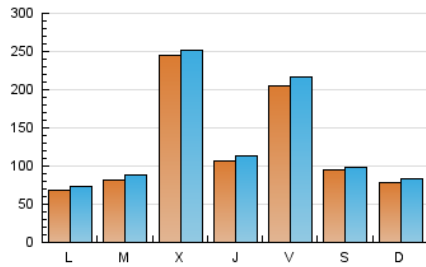

Infosalus

1. Cifras totales y promedios (Nacional)

MES - AÑO	NAVEGADORES UNICOS	VISITAS	PAGINAS
Abril - 2025	331.852	405.604	558.793
PROMEDIO DIARIO	12.823	13.476	18.626
PROMEDIO LUNES-VIERNES	14.318	15.086	20.935
PROMEDIO SABADO-DOMINGO	8.712	9.050	12.278
PAGINAS / VISITAS	1,38		
DURACION MEDIA VISITAS	0:02:44		
TIEMPO INTERACCIÓN MEDIO	0:00:14		

2. Secciones (Nacional)

	PAGINAS	%
HOME	17.985	3.22 %
RESTO	540.808	96.78 %

3. Por día del mes (Nacional)

Día	N. únicos	Visitas	Páginas	Día	N. únicos	Visitas	Páginas	Día	N. únicos	Visitas	Páginas
1	14.939	15.942	22.937	11	4.615	5.210	9.691	21	6.269	6.877	11.915
2	10.165	11.054	16.808	12	3.359	3.665	5.553	22	5.849	6.516	11.851
3	6.220	6.903	11.951	13	3.733	4.103	6.221	23	6.755	7.601	12.888
4	8.035	8.562	13.926	14	8.266	8.913	14.200	24	4.920	5.403	9.461
5	13.480	13.841	18.121	15	7.066	7.670	13.045	25	5.913	6.477	11.132
6	16.383	16.745	21.903	16	16.410	17.311	22.864	26	4.310	4.639	6.466
7	9.132	9.778	17.433	17	23.085	24.307	29.088	27	5.271	5.767	8.846
8	6.895	7.616	14.137	18	63.601	66.588	75.801	28	3.525	3.781	6.184
9	7.627	8.220	14.158	19	17.045	17.082	21.350	29	5.842	6.464	10.186
10	8.676	9.011	15.644	20	6.112	6.559	9.761	30	81.194	81.677	95.272

4. Gráficas (Nacional)

4.1 Por día de la semana (promedio)

N. únicos / Visitas (x 100)

Páginas (x 100)

4.2 Por franja horaria (promedio)

Visitas_ (x 1000)

Páginas (x 1000)

4.3 Por meses