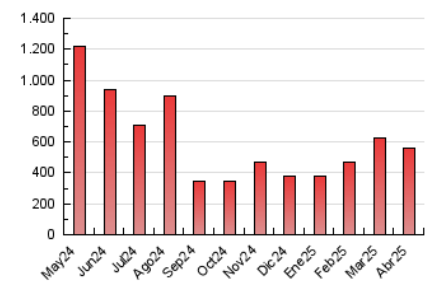

2. Secciones (Nacional)

	PAGINAS	%
HOME	17.985	3.22 %
RESTO	540.808	96.78 %

3. Por día del mes (Nacional)

Día	N. únicos	Visitas	Páginas	Día	N. únicos	Visitas	Páginas	Día	N. únicos	Visitas	Páginas
1	14.939	15.942	22.937	11	4.615	5.210	9.691	21	6.269	6.877	11.915
2	10.165	11.054	16.808	12	3.359	3.665	5.553	22	5.849	6.516	11.851
3	6.220	6.903	11.951	13	3.733	4.103	6.221	23	6.755	7.601	12.888
4	8.035	8.562	13.926	14	8.266	8.913	14.200	24	4.920	5.403	9.461
5	13.480	13.841	18.121	15	7.066	7.670	13.045	25	5.913	6.477	11.132
6	16.383	16.745	21.903	16	16.410	17.311	22.864	26	4.310	4.639	6.466
7	9.132	9.778	17.433	17	23.085	24.307	29.088	27	5.271	5.767	8.846
8	6.895	7.616	14.137	18	63.601	66.588	75.801	28	3.525	3.781	6.184
9	7.627	8.220	14.158	19	17.045	17.082	21.350	29	5.842	6.464	10.186
10	8.676	9.011	15.644	20	6.112	6.559	9.761	30	81.194	81.677	95.272

4. Gráficas (Nacional)

4.1 Por día de la semana (promedio)

N. únicos / Visitas (x 100)

Páginas (x 100)

4.2 Por franja horaria (promedio)

Visitas_ (x 1000)

Páginas (x 1000)

4.3 Por meses

N. únicos / Visitas (x 1000)

Páginas (x 1000)

5. Observaciones

Este Medio Electrónico de Comunicación ha sido medido por la herramienta Google Analytics de Google (GA4).

6. Definiciones básicas (Para más información ver Normas Técnicas para el Control de los Medios Electrónicos de Comunicación)

Visita:

Una secuencia ininterrumpida de páginas servidas a un usuario válido. Si dicho usuario no realiza peticiones de páginas en un periodo de tiempo (30 min) la siguiente petición constituirá el inicio de una nueva visita.