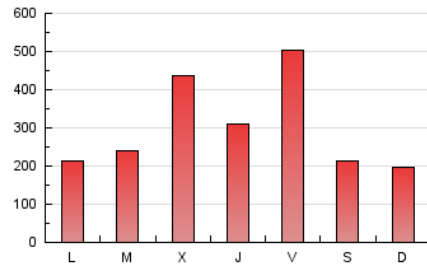

Infosalus

1. Cifras totales y promedios (Nacional e Internacional)

MES - AÑO	NAVEGADORES UNICOS	VISITAS	PAGINAS
Abril - 2025	548.650	642.163	911.448
PROMEDIO DIARIO	20.487	21.653	30.382
PROMEDIO LUNES-VIERNES	22.868	24.175	33.991
PROMEDIO SABADO-DOMINGO	13.939	14.717	20.455
PAGINAS / VISITAS	1,40		
DURACION MEDIA VISITAS	0:03:07		
TIEMPO INTERACCIÓN MEDIO	0:00:16		

2. Secciones (Nacional e Internacional)

	PAGINAS	%
HOME	27.996	3.07 %
RESTO	883.452	96.93 %

3. Por día del mes (Nacional e Internacional)

Día	N. únicos	Visitas	Páginas	Día	N. únicos	Visitas	Páginas	Día	N. únicos	Visitas	Páginas
1	21.565	22.728	34.821	11	9.874	10.925	18.600	21	11.256	12.378	20.664
2	15.860	16.910	26.812	12	6.906	7.623	11.737	22	11.049	11.905	21.008
3	10.800	11.738	20.327	13	7.104	7.882	12.288	23	11.411	12.598	21.138
4	14.765	15.468	24.551	14	12.836	13.718	22.105	24	9.418	10.206	16.877
5	20.816	21.948	29.596	15	11.869	12.794	21.513	25	11.120	12.037	19.956
6	23.431	24.649	32.736	16	26.890	27.296	37.908	26	9.757	10.407	14.843
7	13.909	15.135	25.945	17	45.997	48.285	59.132	27	11.141	11.696	16.708
8	11.805	12.639	22.958	18	112.658	120.547	137.626	28	10.139	10.593	16.425
9	12.485	13.419	23.193	19	21.909	22.280	29.000	29	11.949	13.011	20.521
10	15.348	15.967	27.049	20	10.444	11.248	16.735	30	90.102	91.550	108.676

4. Gráficas (Nacional e Internacional)

4.1 Por día de la semana (promedio)

N. únicos / Visitas (x 100)

Páginas (x 100)

4.2 Por franja horaria (promedio)

Visitas_ (x 1000)

Páginas (x 1000)

4.3 Por meses