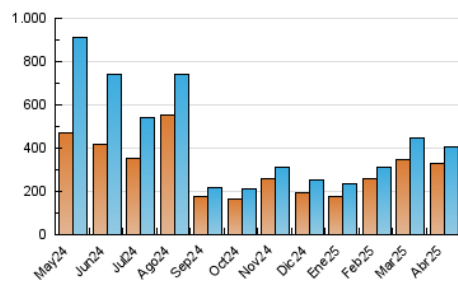

2. Secciones (Nacional)

	PAGINAS	%
HOME	17.985	3.22 %
RESTO	540.808	96.78 %

3. Por día del mes (Nacional)

Día	N. únicos	Visitas	Páginas	Día	N. únicos	Visitas	Páginas	Día	N. únicos	Visitas	Páginas
1	14.939	15.942	22.937	11	4.615	5.210	9.691	21	6.269	6.877	11.915
2	10.165	11.054	16.808	12	3.359	3.665	5.553	22	5.849	6.516	11.851
3	6.220	6.903	11.951	13	3.733	4.103	6.221	23	6.755	7.601	12.888
4	8.035	8.562	13.926	14	8.266	8.913	14.200	24	4.920	5.403	9.461
5	13.480	13.841	18.121	15	7.066	7.670	13.045	25	5.913	6.477	11.132
6	16.383	16.745	21.903	16	16.410	17.311	22.864	26	4.310	4.639	6.466
7	9.132	9.778	17.433	17	23.085	24.307	29.088	27	5.271	5.767	8.846
8	6.895	7.616	14.137	18	63.601	66.588	75.801	28	3.525	3.781	6.184
9	7.627	8.220	14.158	19	17.045	17.082	21.350	29	5.842	6.464	10.186
10	8.676	9.011	15.644	20	6.112	6.559	9.761	30	81.194	81.677	95.272

4. Gráficas (Nacional)

4.1 Por día de la semana (promedio)

N. únicos / Visitas (x 100)

Páginas (x 100)

4.2 Por franja horaria (promedio)

Visitas_ (x 1000)

Páginas (x 1000)

4.3 Por meses

N. únicos / Visitas (x 1000)

Páginas (x 1000)

5. Observaciones

Este Medio Electrónico de Comunicación ha sido medido por la herramienta Google Analytics de Google (GA4).

6. Definiciones básicas (Para más información ver Normas Técnicas para el Control de los Medios Electrónicos de Comunicación)

Visita:

Una secuencia ininterrumpida de páginas servidas a un usuario válido. Si dicho usuario no realiza peticiones de páginas en un periodo de tiempo (30 min) la siguiente petición constituirá el inicio de una nueva visita.