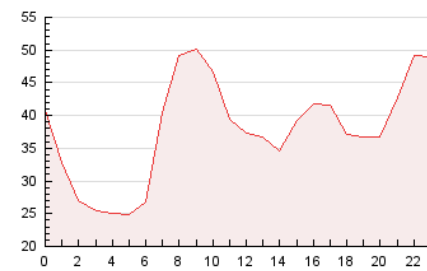

2. Secciones (Nacional e Internacional)

	PAGINAS	%
HOME	27.996	3.07 %
RESTO	883.452	96.93 %

3. Por día del mes (Nacional e Internacional)

Día	N. únicos	Visitas	Páginas	Día	N. únicos	Visitas	Páginas	Día	N. únicos	Visitas	Páginas
1	21.565	22.728	34.821	11	9.874	10.925	18.600	21	11.256	12.378	20.664
2	15.860	16.910	26.812	12	6.906	7.623	11.737	22	11.049	11.905	21.008
3	10.800	11.738	20.327	13	7.104	7.882	12.288	23	11.411	12.598	21.138
4	14.765	15.468	24.551	14	12.836	13.718	22.105	24	9.418	10.206	16.877
5	20.816	21.948	29.596	15	11.869	12.794	21.513	25	11.120	12.037	19.956
6	23.431	24.649	32.736	16	26.890	27.296	37.908	26	9.757	10.407	14.843
7	13.909	15.135	25.945	17	45.997	48.285	59.132	27	11.141	11.696	16.708
8	11.805	12.639	22.958	18	112.658	120.547	137.626	28	10.139	10.593	16.425
9	12.485	13.419	23.193	19	21.909	22.280	29.000	29	11.949	13.011	20.521
10	15.348	15.967	27.049	20	10.444	11.248	16.735	30	90.102	91.550	108.676

4. Gráficas (Nacional e Internacional)

4.1 Por día de la semana (promedio)

N. únicos / Visitas (x 100)

Páginas (x 100)

4.2 Por franja horaria (promedio)

Visitas_ (x 1000)

Páginas (x 1000)

4.3 Por meses