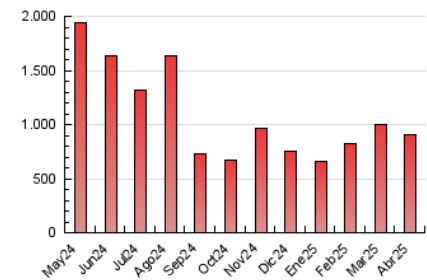

Páginas (x 1000)