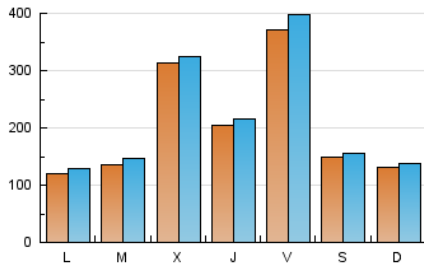

Infosalus

1. Cifras totales y promedios (Nacional e Internacional)

MES - AÑO	NAVEGADORES UNICOS	VISITAS	PAGINAS
Abril - 2025	548.650	642.163	911.448
PROMEDIO DIARIO	20.487	21.653	30.382
PROMEDIO LUNES-VIERNES	22.868	24.175	33.991
PROMEDIO SABADO-DOMINGO	13.939	14.717	20.455
PAGINAS / VISITAS	1,40		
DURACION MEDIA VISITAS	0:03:07		
TIEMPO INTERACCIÓN MEDIO	0:00:16		

2. Secciones (Nacional e Internacional)

	PAGINAS	%
HOME	27.996	3.07 %
RESTO	883.452	96.93 %

3. Por día del mes (Nacional e Internacional)

Día	N. únicos	Visitas	Páginas	Día	N. únicos	Visitas	Páginas	Día	N. únicos	Visitas	Páginas
1	21.565	22.728	34.821	11	9.874	10.925	18.600	21	11.256	12.378	20.664
2	15.860	16.910	26.812	12	6.906	7.623	11.737	22	11.049	11.905	21.008
3	10.800	11.738	20.327	13	7.104	7.882	12.288	23	11.411	12.598	21.138
4	14.765	15.468	24.551	14	12.836	13.718	22.105	24	9.418	10.206	16.877
5	20.816	21.948	29.596	15	11.869	12.794	21.513	25	11.120	12.037	19.956
6	23.431	24.649	32.736	16	26.890	27.296	37.908	26	9.757	10.407	14.843
7	13.909	15.135	25.945	17	45.997	48.285	59.132	27	11.141	11.696	16.708
8	11.805	12.639	22.958	18	112.658	120.547	137.626	28	10.139	10.593	16.425
9	12.485	13.419	23.193	19	21.909	22.280	29.000	29	11.949	13.011	20.521
10	15.348	15.967	27.049	20	10.444	11.248	16.735	30	90.102	91.550	108.676

4. Gráficas (Nacional e Internacional)

4.1 Por día de la semana (promedio)

N. únicos / Visitas (x 100)

Páginas (x 100)

4.2 Por franja horaria (promedio)

Visitas_ (x 1000)

Páginas (x 1000)

4.3 Por meses