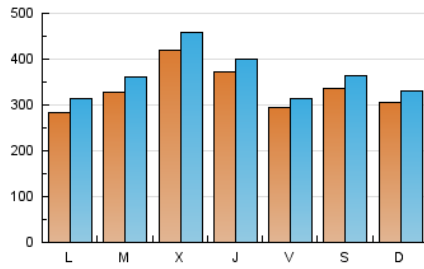

Infosalus

1. Cifras totales y promedios (Nacional)

MES - AÑO	NAVEGADORES UNICOS	VISITAS	PAGINAS
Marzo - 2026	624.360	1.122.632	1.434.756
PROMEDIO DIARIO	33.134	36.045	46.282
PROMEDIO LUNES-VIERNES	33.617	36.666	47.622
PROMEDIO SABADO-DOMINGO	31.953	34.526	43.009
PAGINAS / VISITAS	1,28		
DURACION MEDIA VISITAS	0:01:27		
TIEMPO INTERACCIÓN MEDIO	0:00:14		

2. Secciones (Nacional)

	PAGINAS	%
HOME	29.652	2.07 %
RESTO	1.405.104	97.93 %

3. Por día del mes (Nacional)

Día	N. únicos	Visitas	Páginas	Día	N. únicos	Visitas	Páginas	Día	N. únicos	Visitas	Páginas
1	23.082	24.494	30.954	11	24.906	27.397	36.743	21	33.037	34.827	42.464
2	13.500	14.839	21.060	12	63.301	68.467	84.140	22	32.819	35.352	43.671
3	15.954	17.489	24.130	13	41.424	42.805	56.910	23	70.065	79.400	100.219
4	23.911	25.590	35.490	14	41.912	46.542	57.712	24	74.275	82.874	102.552
5	21.305	22.564	31.689	15	12.911	13.941	18.832	25	64.618	71.484	91.218
6	17.716	19.382	26.110	16	13.614	14.636	21.345	26	37.006	39.351	51.590
7	25.325	27.189	33.653	17	20.757	21.680	29.954	27	26.072	27.744	35.787
8	53.288	56.778	70.389	18	54.371	58.795	74.615	28	33.880	37.097	46.818
9	18.955	20.692	28.200	19	27.547	29.905	38.619	29	31.326	34.513	42.586
10	24.576	27.699	37.191	20	32.154	35.145	44.361	30	24.990	27.211	35.504
								31	28.549	31.505	40.250

4. Gráficas (Nacional)

4.1 Por día de la semana (promedio)

N. únicos / Visitas (x 100)

Páginas (x 100)

4.2 Por franja horaria (promedio)

Visitas_ (x 1000)

Páginas (x 1000)

4.3 Por meses