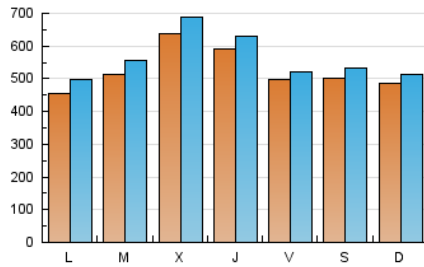

Infosalus

1. Cifras totales y promedios (Nacional e Internacional)

MES - AÑO	NAVEGADORES UNICOS	VISITAS	PAGINAS
Marzo - 2026	1.104.694	1.741.837	2.188.583
PROMEDIO DIARIO	52.218	55.899	70.599
PROMEDIO LUNES-VIERNES	53.429	57.373	73.027
PROMEDIO SABADO-DOMINGO	49.259	52.296	64.665
PAGINAS / VISITAS	1,26		
DURACION MEDIA VISITAS	0:01:33		
TIEMPO INTERACCIÓN MEDIO	0:00:15		

2. Secciones (Nacional e Internacional)

	PAGINAS	%
HOME	50.095	2.29 %
RESTO	2.138.488	97.71 %

3. Por día del mes (Nacional e Internacional)

Día	N. únicos	Visitas	Páginas	Día	N. únicos	Visitas	Páginas	Día	N. únicos	Visitas	Páginas
1	38.964	41.011	51.024	11	41.329	44.533	58.793	21	46.624	48.727	60.141
2	21.843	23.556	32.804	12	108.757	116.638	139.998	22	49.056	51.440	63.535
3	23.589	25.651	35.029	13	82.154	83.090	106.080	23	93.928	105.974	130.830
4	36.416	38.849	53.934	14	65.644	70.294	87.287	24	113.185	122.388	149.810
5	31.816	33.097	46.860	15	23.250	24.267	32.868	25	90.382	97.423	122.686
6	32.112	34.219	45.243	16	24.174	25.648	35.171	26	53.257	55.409	73.138
7	40.865	43.067	54.585	17	32.214	34.167	45.683	27	37.624	39.646	51.670
8	90.862	96.376	114.364	18	86.875	94.381	115.394	28	47.870	51.621	64.586
9	45.346	48.201	60.546	19	42.824	46.508	59.297	29	40.196	43.857	53.599
10	39.953	44.626	57.597	20	47.938	51.271	64.529	30	42.198	45.299	57.596
								31	47.523	51.630	63.906

4. Gráficas (Nacional e Internacional)

4.1 Por día de la semana (promedio)

N. únicos / Visitas (x 100)

Páginas (x 100)

4.2 Por franja horaria (promedio)

Visitas_ (x 1000)

Páginas (x 1000)

4.3 Por meses