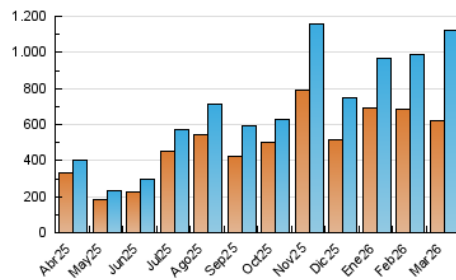

2. Secciones (Nacional)

	PAGINAS	%
HOME	29.652	2.07 %
RESTO	1.405.104	97.93 %

3. Por día del mes (Nacional)

Día	N. únicos	Visitas	Páginas	Día	N. únicos	Visitas	Páginas	Día	N. únicos	Visitas	Páginas
1	23.082	24.494	30.954	11	24.906	27.397	36.743	21	33.037	34.827	42.464
2	13.500	14.839	21.060	12	63.301	68.467	84.140	22	32.819	35.352	43.671
3	15.954	17.489	24.130	13	41.424	42.805	56.910	23	70.065	79.400	100.219
4	23.911	25.590	35.490	14	41.912	46.542	57.712	24	74.275	82.874	102.552
5	21.305	22.564	31.689	15	12.911	13.941	18.832	25	64.618	71.484	91.218
6	17.716	19.382	26.110	16	13.614	14.636	21.345	26	37.006	39.351	51.590
7	25.325	27.189	33.653	17	20.757	21.680	29.954	27	26.072	27.744	35.787
8	53.288	56.778	70.389	18	54.371	58.795	74.615	28	33.880	37.097	46.818
9	18.955	20.692	28.200	19	27.547	29.905	38.619	29	31.326	34.513	42.586
10	24.576	27.699	37.191	20	32.154	35.145	44.361	30	24.990	27.211	35.504
								31	28.549	31.505	40.250

4. Gráficas (Nacional)

4.1 Por día de la semana (promedio)

N. únicos / Visitas (x 100)

Páginas (x 100)

4.2 Por franja horaria (promedio)

Visitas_ (x 1000)

Páginas (x 1000)

4.3 Por meses

N. únicos / Visitas (x 1000)

Páginas (x 1000)

5. Observaciones

Este Medio Electrónico de Comunicación ha sido medido por la herramienta Google Analytics de Google (GA4).

6. Definiciones básicas (Para más información ver Normas Técnicas para el Control de los Medios Electrónicos de Comunicación)

Visita:

Una secuencia ininterrumpida de páginas servidas a un usuario válido. Si dicho usuario no realiza peticiones de páginas en un periodo de tiempo (30 min) la siguiente petición constituirá el inicio de una nueva visita.