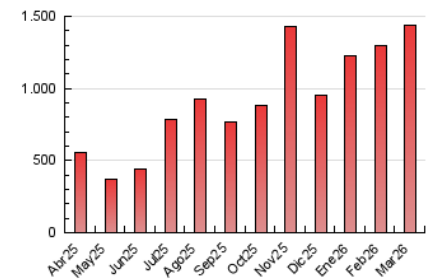

2. Secciones (Nacional)

	PAGINAS	%
HOME	29.652	2.07 %
RESTO	1.405.104	97.93 %

3. Por día del mes (Nacional)

Día	N. únicos	Visitas	Páginas	Día	N. únicos	Visitas	Páginas	Día	N. únicos	Visitas	Páginas
1	23.082	24.494	30.954	11	24.906	27.397	36.743	21	33.037	34.827	42.464
2	13.500	14.839	21.060	12	63.301	68.467	84.140	22	32.819	35.352	43.671
3	15.954	17.489	24.130	13	41.424	42.805	56.910	23	70.065	79.400	100.219
4	23.911	25.590	35.490	14	41.912	46.542	57.712	24	74.275	82.874	102.552
5	21.305	22.564	31.689	15	12.911	13.941	18.832	25	64.618	71.484	91.218
6	17.716	19.382	26.110	16	13.614	14.636	21.345	26	37.006	39.351	51.590
7	25.325	27.189	33.653	17	20.757	21.680	29.954	27	26.072	27.744	35.787
8	53.288	56.778	70.389	18	54.371	58.795	74.615	28	33.880	37.097	46.818
9	18.955	20.692	28.200	19	27.547	29.905	38.619	29	31.326	34.513	42.586
10	24.576	27.699	37.191	20	32.154	35.145	44.361	30	24.990	27.211	35.504
								31	28.549	31.505	40.250

4. Gráficas (Nacional)

4.1 Por día de la semana (promedio)

N. únicos / Visitas (x 100)

Páginas (x 100)

4.2 Por franja horaria (promedio)

Visitas_ (x 1000)

Páginas (x 1000)

4.3 Por meses

N. únicos / Visitas (x 1000)

Páginas (x 1000)

5. Observaciones

Este Medio Electrónico de Comunicación ha sido medido por la herramienta Google Analytics de Google (GA4).

6. Definiciones básicas (Para más información ver Normas Técnicas para el Control de los Medios Electrónicos de Comunicación)