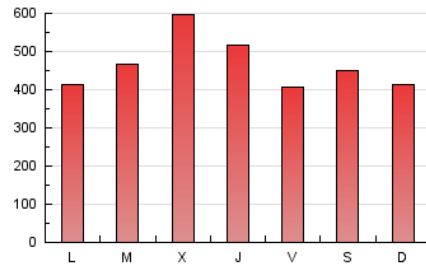

Infosalus

1. Cifras totales y promedios (Nacional)

MES - AÑO	NAVEGADORES UNICOS	VISITAS	PAGINAS
Marzo - 2026	624.360	1.122.632	1.434.756
PROMEDIO DIARIO	33.134	36.045	46.282
PROMEDIO LUNES-VIERNES	33.617	36.666	47.622
PROMEDIO SABADO-DOMINGO	31.953	34.526	43.009
PAGINAS / VISITAS	1,28		
DURACION MEDIA VISITAS	0:01:27		
TIEMPO INTERACCIÓN MEDIO	0:00:14		

2. Secciones (Nacional)

	PAGINAS	%
HOME	29.652	2.07 %
RESTO	1.405.104	97.93 %

3. Por día del mes (Nacional)

Día	N. únicos	Visitas	Páginas	Día	N. únicos	Visitas	Páginas	Día	N. únicos	Visitas	Páginas
1	23.082	24.494	30.954	11	24.906	27.397	36.743	21	33.037	34.827	42.464
2	13.500	14.839	21.060	12	63.301	68.467	84.140	22	32.819	35.352	43.671
3	15.954	17.489	24.130	13	41.424	42.805	56.910	23	70.065	79.400	100.219
4	23.911	25.590	35.490	14	41.912	46.542	57.712	24	74.275	82.874	102.552
5	21.305	22.564	31.689	15	12.911	13.941	18.832	25	64.618	71.484	91.218
6	17.716	19.382	26.110	16	13.614	14.636	21.345	26	37.006	39.351	51.590
7	25.325	27.189	33.653	17	20.757	21.680	29.954	27	26.072	27.744	35.787
8	53.288	56.778	70.389	18	54.371	58.795	74.615	28	33.880	37.097	46.818
9	18.955	20.692	28.200	19	27.547	29.905	38.619	29	31.326	34.513	42.586
10	24.576	27.699	37.191	20	32.154	35.145	44.361	30	24.990	27.211	35.504
								31	28.549	31.505	40.250

4. Gráficas (Nacional)

4.1 Por día de la semana (promedio)

N. únicos / Visitas (x 100)

Páginas (x 100)

4.2 Por franja horaria (promedio)

Visitas_ (x 1000)

Páginas (x 1000)

4.3 Por meses