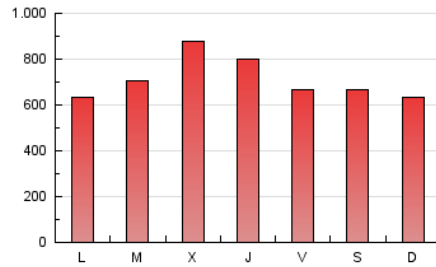

Infosalus

1. Cifras totales y promedios (Nacional e Internacional)

MES - AÑO	NAVEGADORES UNICOS	VISITAS	PAGINAS
Marzo - 2026	1.104.694	1.741.837	2.188.583
PROMEDIO DIARIO	52.218	55.899	70.599
PROMEDIO LUNES-VIERNES	53.429	57.373	73.027
PROMEDIO SABADO-DOMINGO	49.259	52.296	64.665
PAGINAS / VISITAS	1,26		
DURACION MEDIA VISITAS	0:01:33		
TIEMPO INTERACCIÓN MEDIO	0:00:15		

2. Secciones (Nacional e Internacional)

	PAGINAS	%
HOME	50.095	2.29 %
RESTO	2.138.488	97.71 %

3. Por día del mes (Nacional e Internacional)

Día	N. únicos	Visitas	Páginas	Día	N. únicos	Visitas	Páginas	Día	N. únicos	Visitas	Páginas
1	38.964	41.011	51.024	11	41.329	44.533	58.793	21	46.624	48.727	60.141
2	21.843	23.556	32.804	12	108.757	116.638	139.998	22	49.056	51.440	63.535
3	23.589	25.651	35.029	13	82.154	83.090	106.080	23	93.928	105.974	130.830
4	36.416	38.849	53.934	14	65.644	70.294	87.287	24	113.185	122.388	149.810
5	31.816	33.097	46.860	15	23.250	24.267	32.868	25	90.382	97.423	122.686
6	32.112	34.219	45.243	16	24.174	25.648	35.171	26	53.257	55.409	73.138
7	40.865	43.067	54.585	17	32.214	34.167	45.683	27	37.624	39.646	51.670
8	90.862	96.376	114.364	18	86.875	94.381	115.394	28	47.870	51.621	64.586
9	45.346	48.201	60.546	19	42.824	46.508	59.297	29	40.196	43.857	53.599
10	39.953	44.626	57.597	20	47.938	51.271	64.529	30	42.198	45.299	57.596
								31	47.523	51.630	63.906

4. Gráficas (Nacional e Internacional)

4.1 Por día de la semana (promedio)

N. únicos / Visitas (x 100)

Páginas (x 100)

4.2 Por franja horaria (promedio)

Visitas_ (x 1000)

Páginas (x 1000)

4.3 Por meses