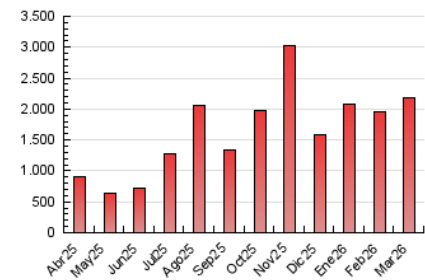

Páginas (x 1000)