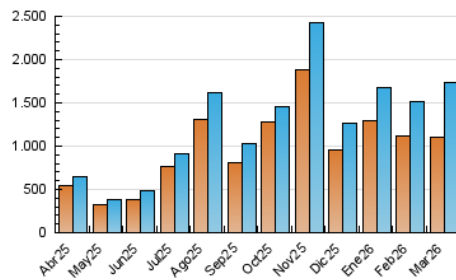

4.3 Por meses

N. únicos / Visitas (x 1000)