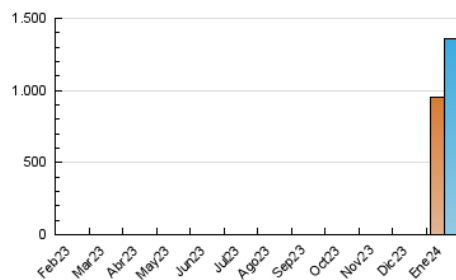

2. Secciones (Nacional)

	PAGINAS	%
HOME	32.854	1.89 %
RESTO	1.702.210	98.11 %

3. Por día del mes (Nacional)

Día	N. únicos	Visitas	Páginas	Día	N. únicos	Visitas	Páginas	Día	N. únicos	Visitas	Páginas
1	14.342	15.555	19.966	11	46.971	51.186	64.642	21	96.559	107.188	124.317
2	29.491	31.301	40.486	12	62.783	70.780	87.648	22	48.708	52.918	67.885
3	36.311	38.903	49.102	13	71.251	76.494	94.524	23	22.864	25.415	36.294
4	53.552	58.709	72.285	14	30.642	32.900	41.406	24	24.719	26.661	39.478
5	26.614	29.139	37.851	15	25.096	27.419	38.739	25	21.117	23.124	34.676
6	28.165	29.744	36.546	16	25.890	28.850	40.385	26	46.117	48.806	64.394
7	20.162	21.821	27.931	17	22.107	24.262	35.294	27	47.173	49.485	62.123
8	121.330	129.887	152.433	18	19.742	21.907	31.945	28	52.163	55.403	69.182
9	81.716	87.542	105.493	19	17.091	18.208	28.022	29	30.079	32.408	46.105
10	56.365	63.659	77.377	20	18.877	19.933	26.961	30	28.263	29.786	44.010
								31	23.338	25.672	37.564

4. Gráficas (Nacional)

4.1 Por día de la semana (promedio)

N. únicos / Visitas (x 100)

Páginas (x 100)

4.2 Por franja horaria (promedio)

Visitas_ (x 1000)

Páginas (x 1000)

4.3 Por meses

N. únicos / Visitas (x 1000)

Páginas (x 1000)

5. Observaciones

Este Medio Electrónico de Comunicación ha sido medido por la herramienta Google Analytics de Google (GA4)

6. Definiciones básicas (Para más información ver Normas Técnicas para el Control de los Medios Electrónicos de Comunicación)

Visita:

Una secuencia ininterrumpida de páginas servidas a un usuario válido. Si dicho usuario no realiza peticiones de páginas en un periodo de tiempo (30 min) la siguiente petición constituirá el inicio de una nueva visita.