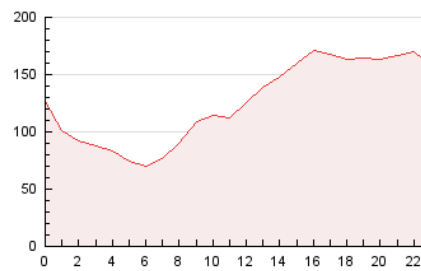

2. Secciones (Nacional e Internacional)

	PAGINAS	%
HOME	48.037	1.59 %
RESTO	2.980.333	98.41 %

3. Por día del mes (Nacional e Internacional)

Día	N. únicos	Visitas	Páginas	Día	N. únicos	Visitas	Páginas	Día	N. únicos	Visitas	Páginas
1	28.449	30.187	40.913	11	76.551	82.269	107.550	21	119.321	130.853	158.159
2	53.440	56.098	73.488	12	93.086	103.432	132.360	22	75.579	80.843	108.082
3	67.272	70.371	90.767	13	100.103	106.708	134.008	23	48.726	54.582	74.086
4	91.131	97.721	123.635	14	60.197	62.799	81.119	24	53.560	57.155	81.887
5	58.380	63.154	82.010	15	54.994	60.425	82.085	25	49.405	53.605	76.593
6	54.663	57.883	72.143	16	53.858	58.921	81.270	26	78.311	84.428	111.490
7	46.983	50.158	62.890	17	49.445	53.532	76.611	27	80.221	83.318	106.306
8	167.501	180.247	209.722	18	46.007	51.739	72.179	28	80.737	87.785	108.106
9	130.407	138.184	169.692	19	41.689	44.411	64.938	29	62.166	67.086	93.124
10	90.688	100.711	124.555	20	40.794	43.901	59.357	30	58.956	64.107	89.701
								31	51.918	56.426	79.544

4. Gráficas (Nacional e Internacional)

4.1 Por día de la semana (promedio)

N. únicos / Visitas (x 100)

Páginas (x 100)

4.2 Por franja horaria (promedio)

Visitas_ (x 1000)

Páginas (x 1000)

4.3 Por meses