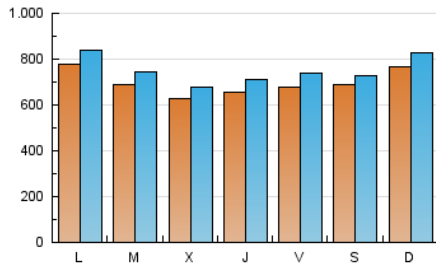

Infosalus

1. Cifras totales y promedios (Nacional e Internacional)

MES - AÑO	NAVEGADORES UNICOS	VISITAS	PAGINAS
Enero - 2024	1.784.245	2.333.039	3.028.370
PROMEDIO DIARIO	69.824	75.259	97.689
PROMEDIO LUNES-VIERNES	68.762	74.332	97.664
PROMEDIO SABADO-DOMINGO	72.877	77.926	97.761
PAGINAS / VISITAS	1,30		
DURACION MEDIA VISITAS	0:03:00		
TIEMPO INTERACCIÓN MEDIO	0:00:34		

2. Secciones (Nacional e Internacional)

	PAGINAS	%
HOME	48.037	1.59 %
RESTO	2.980.333	98.41 %

3. Por día del mes (Nacional e Internacional)

Día	N. únicos	Visitas	Páginas	Día	N. únicos	Visitas	Páginas	Día	N. únicos	Visitas	Páginas
1	28.449	30.187	40.913	11	76.551	82.269	107.550	21	119.321	130.853	158.159
2	53.440	56.098	73.488	12	93.086	103.432	132.360	22	75.579	80.843	108.082
3	67.272	70.371	90.767	13	100.103	106.708	134.008	23	48.726	54.582	74.086
4	91.131	97.721	123.635	14	60.197	62.799	81.119	24	53.560	57.155	81.887
5	58.380	63.154	82.010	15	54.994	60.425	82.085	25	49.405	53.605	76.593
6	54.663	57.883	72.143	16	53.858	58.921	81.270	26	78.311	84.428	111.490
7	46.983	50.158	62.890	17	49.445	53.532	76.611	27	80.221	83.318	106.306
8	167.501	180.247	209.722	18	46.007	51.739	72.179	28	80.737	87.785	108.106
9	130.407	138.184	169.692	19	41.689	44.411	64.938	29	62.166	67.086	93.124
10	90.688	100.711	124.555	20	40.794	43.901	59.357	30	58.956	64.107	89.701
								31	51.918	56.426	79.544

4. Gráficas (Nacional e Internacional)

4.1 Por día de la semana (promedio)

N. únicos / Visitas (x 100)

Páginas (x 100)

4.2 Por franja horaria (promedio)

Visitas_ (x 1000)

Páginas (x 1000)

4.3 Por meses