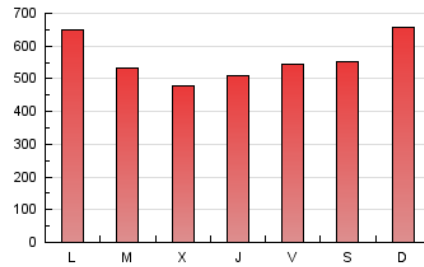

Infosalus

1. Cifras totales y promedios (Nacional)

MES - AÑO	NAVEGADORES UNICOS	VISITAS	PAGINAS
Enero - 2024	949.512	1.355.065	1.735.064
PROMEDIO DIARIO	40.310	43.712	55.970
PROMEDIO LUNES-VIERNES	38.461	41.830	54.438
PROMEDIO SABADO-DOMINGO	45.624	49.121	60.374
PAGINAS / VISITAS	1,28		
DURACION MEDIA VISITAS	0:02:39		
TIEMPO INTERACCIÓN MEDIO	0:00:37		

2. Secciones (Nacional)

	PAGINAS	%
HOME	32.854	1.89 %
RESTO	1.702.210	98.11 %

3. Por día del mes (Nacional)

Día	N. únicos	Visitas	Páginas	Día	N. únicos	Visitas	Páginas	Día	N. únicos	Visitas	Páginas
1	14.342	15.555	19.966	11	46.971	51.186	64.642	21	96.559	107.188	124.317
2	29.491	31.301	40.486	12	62.783	70.780	87.648	22	48.708	52.918	67.885
3	36.311	38.903	49.102	13	71.251	76.494	94.524	23	22.864	25.415	36.294
4	53.552	58.709	72.285	14	30.642	32.900	41.406	24	24.719	26.661	39.478
5	26.614	29.139	37.851	15	25.096	27.419	38.739	25	21.117	23.124	34.676
6	28.165	29.744	36.546	16	25.890	28.850	40.385	26	46.117	48.806	64.394
7	20.162	21.821	27.931	17	22.107	24.262	35.294	27	47.173	49.485	62.123
8	121.330	129.887	152.433	18	19.742	21.907	31.945	28	52.163	55.403	69.182
9	81.716	87.542	105.493	19	17.091	18.208	28.022	29	30.079	32.408	46.105
10	56.365	63.659	77.377	20	18.877	19.933	26.961	30	28.263	29.786	44.010
								31	23.338	25.672	37.564

4. Gráficas (Nacional)

4.1 Por día de la semana (promedio)

N. únicos / Visitas (x 100)

Páginas (x 100)

4.2 Por franja horaria (promedio)

Visitas_ (x 1000)

Páginas (x 1000)

4.3 Por meses