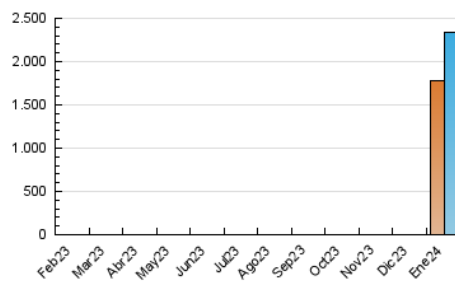

4.3 Por meses

N. únicos / Visitas (x 1000)