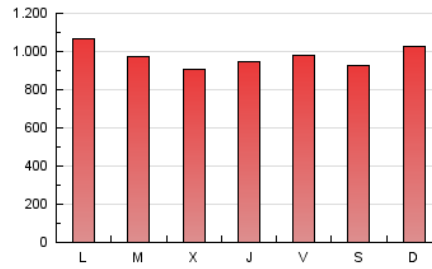

Infosalus

1. Cifras totales y promedios (Nacional e Internacional)

MES - AÑO	NAVEGADORES UNICOS	VISITAS	PAGINAS
Enero - 2024	1.784.245	2.333.039	3.028.370
PROMEDIO DIARIO	69.824	75.259	97.689
PROMEDIO LUNES-VIERNES	68.762	74.332	97.664
PROMEDIO SABADO-DOMINGO	72.877	77.926	97.761
PAGINAS / VISITAS	1,30		
DURACION MEDIA VISITAS	0:03:00		
TIEMPO INTERACCIÓN MEDIO	0:00:34		

2. Secciones (Nacional e Internacional)

	PAGINAS	%
HOME	48.037	1.59 %
RESTO	2.980.333	98.41 %

3. Por día del mes (Nacional e Internacional)

Día	N. únicos	Visitas	Páginas	Día	N. únicos	Visitas	Páginas	Día	N. únicos	Visitas	Páginas
1	28.449	30.187	40.913	11	76.551	82.269	107.550	21	119.321	130.853	158.159
2	53.440	56.098	73.488	12	93.086	103.432	132.360	22	75.579	80.843	108.082
3	67.272	70.371	90.767	13	100.103	106.708	134.008	23	48.726	54.582	74.086
4	91.131	97.721	123.635	14	60.197	62.799	81.119	24	53.560	57.155	81.887
5	58.380	63.154	82.010	15	54.994	60.425	82.085	25	49.405	53.605	76.593
6	54.663	57.883	72.143	16	53.858	58.921	81.270	26	78.311	84.428	111.490
7	46.983	50.158	62.890	17	49.445	53.532	76.611	27	80.221	83.318	106.306
8	167.501	180.247	209.722	18	46.007	51.739	72.179	28	80.737	87.785	108.106
9	130.407	138.184	169.692	19	41.689	44.411	64.938	29	62.166	67.086	93.124
10	90.688	100.711	124.555	20	40.794	43.901	59.357	30	58.956	64.107	89.701
								31	51.918	56.426	79.544

4. Gráficas (Nacional e Internacional)

4.1 Por día de la semana (promedio)

N. únicos / Visitas (x 100)

Páginas (x 100)

4.2 Por franja horaria (promedio)

Visitas_ (x 1000)

Páginas (x 1000)

4.3 Por meses