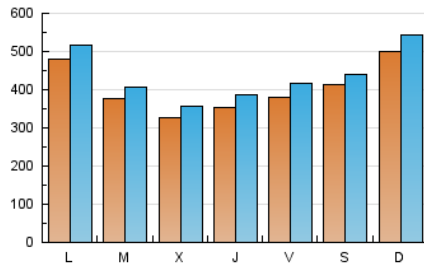

Infosalus

1. Cifras totales y promedios (Nacional)

MES - AÑO	NAVEGADORES UNICOS	VISITAS	PAGINAS
Enero - 2024	949.512	1.355.065	1.735.064
PROMEDIO DIARIO	40.310	43.712	55.970
PROMEDIO LUNES-VIERNES	38.461	41.830	54.438
PROMEDIO SABADO-DOMINGO	45.624	49.121	60.374
PAGINAS / VISITAS	1,28		
DURACION MEDIA VISITAS	0:02:39		
TIEMPO INTERACCIÓN MEDIO	0:00:37		

2. Secciones (Nacional)

	PAGINAS	%
HOME	32.854	1.89 %
RESTO	1.702.210	98.11 %

3. Por día del mes (Nacional)

Día	N. únicos	Visitas	Páginas	Día	N. únicos	Visitas	Páginas	Día	N. únicos	Visitas	Páginas
1	14.342	15.555	19.966	11	46.971	51.186	64.642	21	96.559	107.188	124.317
2	29.491	31.301	40.486	12	62.783	70.780	87.648	22	48.708	52.918	67.885
3	36.311	38.903	49.102	13	71.251	76.494	94.524	23	22.864	25.415	36.294
4	53.552	58.709	72.285	14	30.642	32.900	41.406	24	24.719	26.661	39.478
5	26.614	29.139	37.851	15	25.096	27.419	38.739	25	21.117	23.124	34.676
6	28.165	29.744	36.546	16	25.890	28.850	40.385	26	46.117	48.806	64.394
7	20.162	21.821	27.931	17	22.107	24.262	35.294	27	47.173	49.485	62.123
8	121.330	129.887	152.433	18	19.742	21.907	31.945	28	52.163	55.403	69.182
9	81.716	87.542	105.493	19	17.091	18.208	28.022	29	30.079	32.408	46.105
10	56.365	63.659	77.377	20	18.877	19.933	26.961	30	28.263	29.786	44.010
								31	23.338	25.672	37.564

4. Gráficas (Nacional)

4.1 Por día de la semana (promedio)

N. únicos / Visitas (x 100)

Páginas (x 100)

4.2 Por franja horaria (promedio)

Visitas_ (x 1000)

Páginas (x 1000)

4.3 Por meses