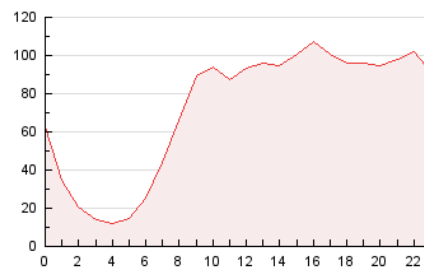

2. Secciones (Nacional)

	PAGINAS	%
HOME	32.854	1.89 %
RESTO	1.702.210	98.11 %

3. Por día del mes (Nacional)

Día	N. únicos	Visitas	Páginas	Día	N. únicos	Visitas	Páginas	Día	N. únicos	Visitas	Páginas
1	14.342	15.555	19.966	11	46.971	51.186	64.642	21	96.559	107.188	124.317
2	29.491	31.301	40.486	12	62.783	70.780	87.648	22	48.708	52.918	67.885
3	36.311	38.903	49.102	13	71.251	76.494	94.524	23	22.864	25.415	36.294
4	53.552	58.709	72.285	14	30.642	32.900	41.406	24	24.719	26.661	39.478
5	26.614	29.139	37.851	15	25.096	27.419	38.739	25	21.117	23.124	34.676
6	28.165	29.744	36.546	16	25.890	28.850	40.385	26	46.117	48.806	64.394
7	20.162	21.821	27.931	17	22.107	24.262	35.294	27	47.173	49.485	62.123
8	121.330	129.887	152.433	18	19.742	21.907	31.945	28	52.163	55.403	69.182
9	81.716	87.542	105.493	19	17.091	18.208	28.022	29	30.079	32.408	46.105
10	56.365	63.659	77.377	20	18.877	19.933	26.961	30	28.263	29.786	44.010
								31	23.338	25.672	37.564

4. Gráficas (Nacional)

4.1 Por día de la semana (promedio)

N. únicos / Visitas (x 100)

Páginas (x 100)

4.2 Por franja horaria (promedio)

Visitas_ (x 1000)

Páginas (x 1000)

4.3 Por meses