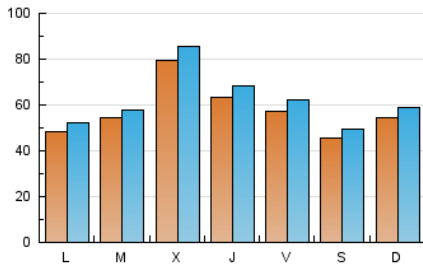

1. Cifras totales y promedios (Nacional)

MES - AÑO	NAVEGADORES UNICOS	VISITAS	PAGINAS
Octubre - 2024	163.102	195.304	253.443
PROMEDIO DIARIO	5.831	6.300	8.176
PROMEDIO LUNES-VIERNES	6.120	6.602	8.667
PROMEDIO SABADO-DOMINGO	5.002	5.433	6.763
PAGINAS / VISITAS	1,30		
DURACION MEDIA VISITAS	0:02:31		
TIEMPO INTERACCIÓN MEDIO	0:00:19		

2. Secciones (Nacional)

	PAGINAS	%
HOME	13.596	5.36 %
RESTO	239.847	94.64 %

3. Por día del mes (Nacional)

Día	N. únicos	Visitas	Páginas	Día	N. únicos	Visitas	Páginas	Día	N. únicos	Visitas	Páginas
1	3.777	4.213	6.062	11	7.324	7.923	10.580	21	3.659	4.096	5.591
2	21.899	23.616	28.514	12	5.140	5.811	6.968	22	3.732	4.099	5.804
3	11.745	12.591	15.823	13	5.660	6.239	7.775	23	3.373	3.602	5.166
4	8.643	9.267	11.756	14	5.991	6.428	8.773	24	2.987	3.264	4.686
5	5.998	6.434	7.903	15	4.334	4.697	6.328	25	2.751	3.038	4.387
6	7.561	8.008	9.789	16	3.515	3.809	5.509	26	3.220	3.506	4.857
7	6.465	6.965	8.886	17	7.182	7.741	9.463	27	4.054	4.420	5.777
8	9.463	10.040	12.564	18	4.275	4.615	6.354	28	3.171	3.492	4.798
9	6.719	7.242	9.869	19	3.849	4.098	5.083	29	5.786	5.948	7.913
10	6.006	6.460	8.814	20	4.532	4.950	5.954	30	4.208	4.632	6.247
								31	3.745	4.060	5.450

4. Gráficas (Nacional)

4.1 Por día de la semana (promedio)

N. únicos / Visitas (x 100)

Páginas (x 100)

4.2 Por franja horaria (promedio)

Visitas_ (x 1000)

Páginas (x 1000)

4.3 Por meses