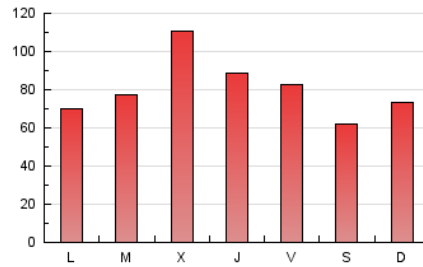

1. Cifras totales y promedios (Nacional)

MES - AÑO	NAVEGADORES UNICOS	VISITAS	PAGINAS
Octubre - 2024	163.102	195.304	253.443
PROMEDIO DIARIO	5.831	6.300	8.176
PROMEDIO LUNES-VIERNES	6.120	6.602	8.667
PROMEDIO SABADO-DOMINGO	5.002	5.433	6.763
PAGINAS / VISITAS	1,30		
DURACION MEDIA VISITAS	0:02:31		
TIEMPO INTERACCIÓN MEDIO	0:00:19		

2. Secciones (Nacional)

	PAGINAS	%
HOME	13.596	5.36 %
RESTO	239.847	94.64 %

3. Por día del mes (Nacional)

Día	N. únicos	Visitas	Páginas	Día	N. únicos	Visitas	Páginas	Día	N. únicos	Visitas	Páginas
1	3.777	4.213	6.062	11	7.324	7.923	10.580	21	3.659	4.096	5.591
2	21.899	23.616	28.514	12	5.140	5.811	6.968	22	3.732	4.099	5.804
3	11.745	12.591	15.823	13	5.660	6.239	7.775	23	3.373	3.602	5.166
4	8.643	9.267	11.756	14	5.991	6.428	8.773	24	2.987	3.264	4.686
5	5.998	6.434	7.903	15	4.334	4.697	6.328	25	2.751	3.038	4.387
6	7.561	8.008	9.789	16	3.515	3.809	5.509	26	3.220	3.506	4.857
7	6.465	6.965	8.886	17	7.182	7.741	9.463	27	4.054	4.420	5.777
8	9.463	10.040	12.564	18	4.275	4.615	6.354	28	3.171	3.492	4.798
9	6.719	7.242	9.869	19	3.849	4.098	5.083	29	5.786	5.948	7.913
10	6.006	6.460	8.814	20	4.532	4.950	5.954	30	4.208	4.632	6.247
								31	3.745	4.060	5.450

4. Gráficas (Nacional)

4.1 Por día de la semana (promedio)

N. únicos / Visitas (x 100)

Páginas (x 100)

4.2 Por franja horaria (promedio)

Visitas_ (x 1000)

Páginas (x 1000)

4.3 Por meses