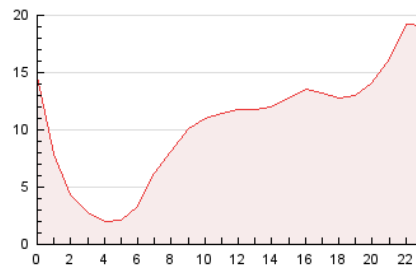

2. Secciones (Nacional)

	PAGINAS	%
HOME	13.596	5.36 %
RESTO	239.847	94.64 %

3. Por día del mes (Nacional)

Día	N. únicos	Visitas	Páginas	Día	N. únicos	Visitas	Páginas	Día	N. únicos	Visitas	Páginas
1	3.777	4.213	6.062	11	7.324	7.923	10.580	21	3.659	4.096	5.591
2	21.899	23.616	28.514	12	5.140	5.811	6.968	22	3.732	4.099	5.804
3	11.745	12.591	15.823	13	5.660	6.239	7.775	23	3.373	3.602	5.166
4	8.643	9.267	11.756	14	5.991	6.428	8.773	24	2.987	3.264	4.686
5	5.998	6.434	7.903	15	4.334	4.697	6.328	25	2.751	3.038	4.387
6	7.561	8.008	9.789	16	3.515	3.809	5.509	26	3.220	3.506	4.857
7	6.465	6.965	8.886	17	7.182	7.741	9.463	27	4.054	4.420	5.777
8	9.463	10.040	12.564	18	4.275	4.615	6.354	28	3.171	3.492	4.798
9	6.719	7.242	9.869	19	3.849	4.098	5.083	29	5.786	5.948	7.913
10	6.006	6.460	8.814	20	4.532	4.950	5.954	30	4.208	4.632	6.247
								31	3.745	4.060	5.450

4. Gráficas (Nacional)

4.1 Por día de la semana (promedio)

N. únicos / Visitas (x 100)

Páginas (x 100)

4.2 Por franja horaria (promedio)

Visitas_ (x 1000)

Páginas (x 1000)

4.3 Por meses

N. únicos / Visitas (x 1000)

Páginas (x 1000)

5. Observaciones

Este Medio Electrónico de Comunicación ha sido medido por la herramienta Google Analytics de Google (GA4).

6. Definiciones básicas (Para más información ver Normas Técnicas para el Control de los Medios Electrónicos de Comunicación)