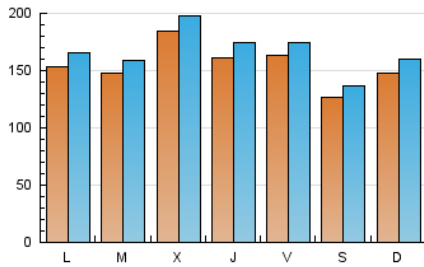

1. Cifras totales y promedios (Nacional e Internacional)

MES - AÑO	NAVEGADORES UNICOS	VISITAS	PAGINAS
Octubre - 2024	440.220	520.022	664.995
PROMEDIO DIARIO	15.591	16.775	21.451
PROMEDIO LUNES-VIERNES	16.235	17.458	22.522
PROMEDIO SABADO-DOMINGO	13.741	14.812	18.373
PAGINAS / VISITAS	1,28		
DURACION MEDIA VISITAS	0:02:16		
TIEMPO INTERACCIÓN MEDIO	0:00:16		

2. Secciones (Nacional e Internacional)

	PAGINAS	%
HOME	23.797	3.58 %
RESTO	641.198	96.42 %

3. Por día del mes (Nacional e Internacional)

Día	N. únicos	Visitas	Páginas	Día	N. únicos	Visitas	Páginas	Día	N. únicos	Visitas	Páginas
1	9.732	10.731	15.096	11	25.698	27.647	34.361	21	12.494	13.658	17.937
2	36.738	39.551	48.025	12	15.568	17.256	20.955	22	10.235	11.034	15.028
3	25.677	26.978	33.965	13	15.285	17.253	20.581	23	9.203	10.007	13.370
4	20.538	21.379	27.612	14	18.073	19.851	25.649	24	9.526	10.401	14.023
5	15.088	16.364	20.207	15	13.724	14.862	19.276	25	8.184	9.093	12.346
6	18.003	19.040	23.195	16	9.895	10.748	14.609	26	9.622	10.321	13.552
7	18.806	20.050	25.317	17	14.964	16.190	20.559	27	13.827	14.451	18.592
8	23.616	25.318	31.693	18	10.890	11.503	15.667	28	11.849	12.828	16.820
9	20.981	22.289	29.200	19	10.328	10.762	13.737	29	16.801	17.439	22.577
10	19.658	21.706	27.222	20	12.205	13.045	16.167	30	15.138	16.312	20.769
								31	10.990	11.955	16.888

4. Gráficas (Nacional e Internacional)

4.1 Por día de la semana (promedio)

N. únicos / Visitas (x 100)

Páginas (x 100)

4.2 Por franja horaria (promedio)

Visitas_ (x 1000)

Páginas (x 1000)

4.3 Por meses