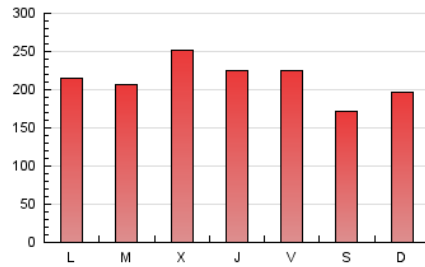

1. Cifras totales y promedios (Nacional e Internacional)

MES - AÑO	NAVEGADORES UNICOS	VISITAS	PAGINAS
Octubre - 2024	440.220	520.022	664.995
PROMEDIO DIARIO	15.591	16.775	21.451
PROMEDIO LUNES-VIERNES	16.235	17.458	22.522
PROMEDIO SABADO-DOMINGO	13.741	14.812	18.373
PAGINAS / VISITAS	1,28		
DURACION MEDIA VISITAS	0:02:16		
TIEMPO INTERACCIÓN MEDIO	0:00:16		

2. Secciones (Nacional e Internacional)

	PAGINAS	%
HOME	23.797	3.58 %
RESTO	641.198	96.42 %

3. Por día del mes (Nacional e Internacional)

Día	N. únicos	Visitas	Páginas	Día	N. únicos	Visitas	Páginas	Día	N. únicos	Visitas	Páginas
1	9.732	10.731	15.096	11	25.698	27.647	34.361	21	12.494	13.658	17.937
2	36.738	39.551	48.025	12	15.568	17.256	20.955	22	10.235	11.034	15.028
3	25.677	26.978	33.965	13	15.285	17.253	20.581	23	9.203	10.007	13.370
4	20.538	21.379	27.612	14	18.073	19.851	25.649	24	9.526	10.401	14.023
5	15.088	16.364	20.207	15	13.724	14.862	19.276	25	8.184	9.093	12.346
6	18.003	19.040	23.195	16	9.895	10.748	14.609	26	9.622	10.321	13.552
7	18.806	20.050	25.317	17	14.964	16.190	20.559	27	13.827	14.451	18.592
8	23.616	25.318	31.693	18	10.890	11.503	15.667	28	11.849	12.828	16.820
9	20.981	22.289	29.200	19	10.328	10.762	13.737	29	16.801	17.439	22.577
10	19.658	21.706	27.222	20	12.205	13.045	16.167	30	15.138	16.312	20.769
								31	10.990	11.955	16.888

4. Gráficas (Nacional e Internacional)

4.1 Por día de la semana (promedio)

N. únicos / Visitas (x 100)

Páginas (x 100)

4.2 Por franja horaria (promedio)

Visitas_ (x 1000)

Páginas (x 1000)

4.3 Por meses