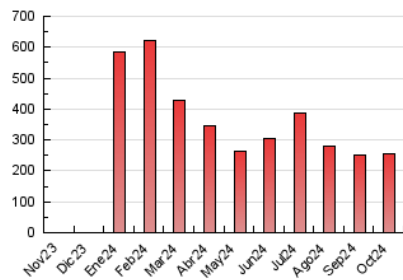

1. Cifras totales y promedios (Nacional)

MES - AÑO	NAVEGADORES UNICOS	VISITAS	PAGINAS
Octubre - 2024	163.102	195.304	253.443
PROMEDIO DIARIO	5.831	6.300	8.176
PROMEDIO LUNES-VIERNES	6.120	6.602	8.667
PROMEDIO SABADO-DOMINGO	5.002	5.433	6.763
PAGINAS / VISITAS	1,30		
DURACION MEDIA VISITAS	0:02:31		
TIEMPO INTERACCIÓN MEDIO	0:00:19		

2. Secciones (Nacional)

	PAGINAS	%
HOME	13.596	5.36 %
RESTO	239.847	94.64 %

3. Por día del mes (Nacional)

Día	N. únicos	Visitas	Páginas	Día	N. únicos	Visitas	Páginas	Día	N. únicos	Visitas	Páginas
1	3.777	4.213	6.062	11	7.324	7.923	10.580	21	3.659	4.096	5.591
2	21.899	23.616	28.514	12	5.140	5.811	6.968	22	3.732	4.099	5.804
3	11.745	12.591	15.823	13	5.660	6.239	7.775	23	3.373	3.602	5.166
4	8.643	9.267	11.756	14	5.991	6.428	8.773	24	2.987	3.264	4.686
5	5.998	6.434	7.903	15	4.334	4.697	6.328	25	2.751	3.038	4.387
6	7.561	8.008	9.789	16	3.515	3.809	5.509	26	3.220	3.506	4.857
7	6.465	6.965	8.886	17	7.182	7.741	9.463	27	4.054	4.420	5.777
8	9.463	10.040	12.564	18	4.275	4.615	6.354	28	3.171	3.492	4.798
9	6.719	7.242	9.869	19	3.849	4.098	5.083	29	5.786	5.948	7.913
10	6.006	6.460	8.814	20	4.532	4.950	5.954	30	4.208	4.632	6.247
								31	3.745	4.060	5.450

4. Gráficas (Nacional)

4.1 Por día de la semana (promedio)

N. únicos / Visitas (x 100)

Páginas (x 100)

4.2 Por franja horaria (promedio)

Visitas_ (x 1000)

Páginas (x 1000)

4.3 Por meses

N. únicos / Visitas (x 1000)

Páginas (x 1000)

5. Observaciones

Este Medio Electrónico de Comunicación ha sido medido por la herramienta Google Analytics de Google (GA4).

6. Definiciones básicas (Para más información ver Normas Técnicas para el Control de los Medios Electrónicos de Comunicación)