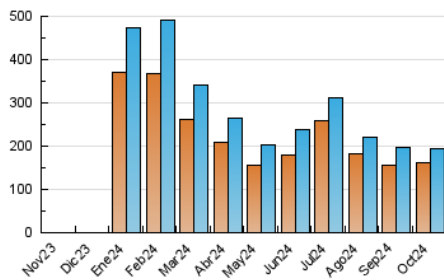

1. Cifras totales y promedios (Nacional)

MES - AÑO	NAVEGADORES UNICOS	VISITAS	PAGINAS
Octubre - 2024	163.102	195.304	253.443
PROMEDIO DIARIO	5.831	6.300	8.176
PROMEDIO LUNES-VIERNES	6.120	6.602	8.667
PROMEDIO SABADO-DOMINGO	5.002	5.433	6.763
PAGINAS / VISITAS	1,30		
DURACION MEDIA VISITAS	0:02:31		
TIEMPO INTERACCIÓN MEDIO	0:00:19		

2. Secciones (Nacional)

	PAGINAS	%
HOME	13.596	5.36 %
RESTO	239.847	94.64 %

3. Por día del mes (Nacional)

Día	N. únicos	Visitas	Páginas	Día	N. únicos	Visitas	Páginas	Día	N. únicos	Visitas	Páginas
1	3.777	4.213	6.062	11	7.324	7.923	10.580	21	3.659	4.096	5.591
2	21.899	23.616	28.514	12	5.140	5.811	6.968	22	3.732	4.099	5.804
3	11.745	12.591	15.823	13	5.660	6.239	7.775	23	3.373	3.602	5.166
4	8.643	9.267	11.756	14	5.991	6.428	8.773	24	2.987	3.264	4.686
5	5.998	6.434	7.903	15	4.334	4.697	6.328	25	2.751	3.038	4.387
6	7.561	8.008	9.789	16	3.515	3.809	5.509	26	3.220	3.506	4.857
7	6.465	6.965	8.886	17	7.182	7.741	9.463	27	4.054	4.420	5.777
8	9.463	10.040	12.564	18	4.275	4.615	6.354	28	3.171	3.492	4.798
9	6.719	7.242	9.869	19	3.849	4.098	5.083	29	5.786	5.948	7.913
10	6.006	6.460	8.814	20	4.532	4.950	5.954	30	4.208	4.632	6.247
								31	3.745	4.060	5.450

4. Gráficas (Nacional)

4.1 Por día de la semana (promedio)

N. únicos / Visitas (x 100)

Páginas (x 100)

4.2 Por franja horaria (promedio)

Visitas_ (x 1000)

Páginas (x 1000)

4.3 Por meses

N. únicos / Visitas (x 1000)

Páginas (x 1000)

5. Observaciones

Este Medio Electrónico de Comunicación ha sido medido por la herramienta Google Analytics de Google (GA4).

6. Definiciones básicas (Para más información ver Normas Técnicas para el Control de los Medios Electrónicos de Comunicación)