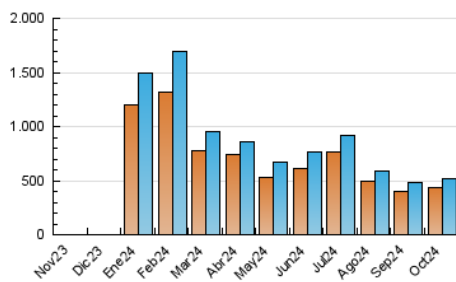

4.3 Por meses

N. únicos / Visitas (x 1000)