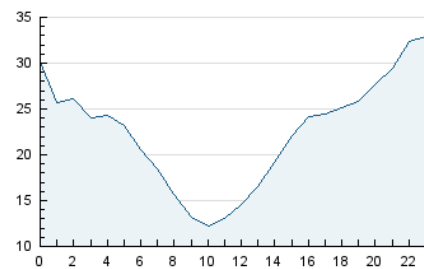

2. Secciones (Nacional e Internacional)

	PAGINAS	%
HOME	23.797	3.58 %
RESTO	641.198	96.42 %

3. Por día del mes (Nacional e Internacional)

Día	N. únicos	Visitas	Páginas	Día	N. únicos	Visitas	Páginas	Día	N. únicos	Visitas	Páginas
1	9.732	10.731	15.096	11	25.698	27.647	34.361	21	12.494	13.658	17.937
2	36.738	39.551	48.025	12	15.568	17.256	20.955	22	10.235	11.034	15.028
3	25.677	26.978	33.965	13	15.285	17.253	20.581	23	9.203	10.007	13.370
4	20.538	21.379	27.612	14	18.073	19.851	25.649	24	9.526	10.401	14.023
5	15.088	16.364	20.207	15	13.724	14.862	19.276	25	8.184	9.093	12.346
6	18.003	19.040	23.195	16	9.895	10.748	14.609	26	9.622	10.321	13.552
7	18.806	20.050	25.317	17	14.964	16.190	20.559	27	13.827	14.451	18.592
8	23.616	25.318	31.693	18	10.890	11.503	15.667	28	11.849	12.828	16.820
9	20.981	22.289	29.200	19	10.328	10.762	13.737	29	16.801	17.439	22.577
10	19.658	21.706	27.222	20	12.205	13.045	16.167	30	15.138	16.312	20.769
								31	10.990	11.955	16.888

4. Gráficas (Nacional e Internacional)

4.1 Por día de la semana (promedio)

N. únicos / Visitas (x 100)

Páginas (x 100)

4.2 Por franja horaria (promedio)

Visitas_ (x 1000)

Páginas (x 1000)

4.3 Por meses