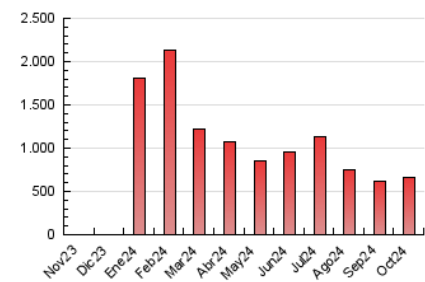

Páginas (x 1000)