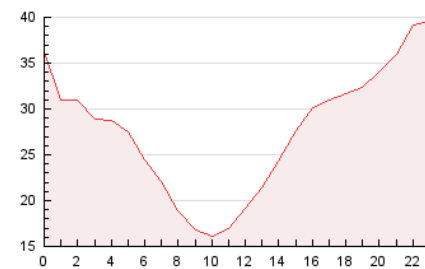

2. Secciones (Nacional e Internacional)

	PAGINAS	%
HOME	23.797	3.58 %
RESTO	641.198	96.42 %

3. Por día del mes (Nacional e Internacional)

Día	N. únicos	Visitas	Páginas	Día	N. únicos	Visitas	Páginas	Día	N. únicos	Visitas	Páginas
1	9.732	10.731	15.096	11	25.698	27.647	34.361	21	12.494	13.658	17.937
2	36.738	39.551	48.025	12	15.568	17.256	20.955	22	10.235	11.034	15.028
3	25.677	26.978	33.965	13	15.285	17.253	20.581	23	9.203	10.007	13.370
4	20.538	21.379	27.612	14	18.073	19.851	25.649	24	9.526	10.401	14.023
5	15.088	16.364	20.207	15	13.724	14.862	19.276	25	8.184	9.093	12.346
6	18.003	19.040	23.195	16	9.895	10.748	14.609	26	9.622	10.321	13.552
7	18.806	20.050	25.317	17	14.964	16.190	20.559	27	13.827	14.451	18.592
8	23.616	25.318	31.693	18	10.890	11.503	15.667	28	11.849	12.828	16.820
9	20.981	22.289	29.200	19	10.328	10.762	13.737	29	16.801	17.439	22.577
10	19.658	21.706	27.222	20	12.205	13.045	16.167	30	15.138	16.312	20.769
								31	10.990	11.955	16.888

4. Gráficas (Nacional e Internacional)

4.1 Por día de la semana (promedio)

N. únicos / Visitas (x 100)

Páginas (x 100)

4.2 Por franja horaria (promedio)

Visitas_ (x 1000)

Páginas (x 1000)

4.3 Por meses