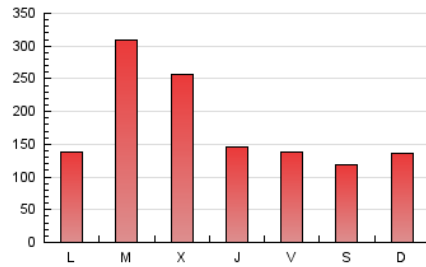

1. Cifras totales y promedios (Nacional e Internacional)

MES - AÑO	NAVEGADORES UNICOS	VISITAS	PAGINAS
Julio - 2025	353.690	450.378	568.862
PROMEDIO DIARIO	12.493	14.341	18.350
PROMEDIO LUNES-VIERNES	13.706	15.690	20.302
PROMEDIO SABADO-DOMINGO	9.008	10.461	12.741
PAGINAS / VISITAS	1,28		
DURACION MEDIA VISITAS	0:02:49		
TIEMPO INTERACCIÓN MEDIO	0:00:22		

2. Secciones (Nacional e Internacional)

	PAGINAS	%
HOME	37.573	6.60 %
RESTO	531.289	93.40 %

3. Por día del mes (Nacional e Internacional)

Día	N. únicos	Visitas	Páginas	Día	N. únicos	Visitas	Páginas	Día	N. únicos	Visitas	Páginas
1	14.258	17.108	21.478	11	8.760	10.238	13.606	21	5.956	7.047	9.431
2	14.571	17.544	21.909	12	7.561	8.730	11.163	22	7.335	8.648	11.035
3	13.702	16.749	20.344	13	10.177	11.426	13.892	23	7.352	8.650	10.949
4	13.945	16.998	20.908	14	7.767	9.378	12.501	24	8.435	10.289	13.138
5	13.013	15.512	18.733	15	6.353	7.981	10.916	25	6.912	8.046	10.299
6	15.431	18.111	21.423	16	6.066	7.252	10.087	26	6.100	6.941	8.567
7	16.321	18.805	23.549	17	6.194	7.499	10.501	27	6.771	7.816	9.602
8	75.055	80.601	102.597	18	6.616	7.774	10.489	28	6.217	7.523	9.473
9	54.223	57.609	76.281	19	6.570	7.552	9.324	29	5.377	6.591	9.029
10	13.087	15.282	20.035	20	6.442	7.599	9.220	30	5.572	6.939	9.429
								31	5.155	6.329	8.954

4. Gráficas (Nacional e Internacional)

4.1 Por día de la semana (promedio)

N. únicos / Visitas (x 100)

Páginas (x 100)

4.2 Por franja horaria (promedio)

Visitas_ (x 1000)

Páginas (x 1000)

4.3 Por meses