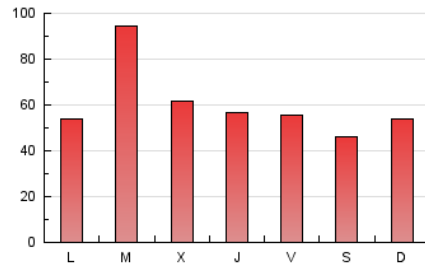

1. Cifras totales y promedios (Nacional)

MES - AÑO	NAVEGADORES UNICOS	VISITAS	PAGINAS
Julio - 2025	111.369	159.558	190.191
PROMEDIO DIARIO	4.089	5.191	6.135
PROMEDIO LUNES-VIERNES	4.225	5.430	6.532
PROMEDIO SABADO-DOMINGO	3.700	4.503	4.996
PAGINAS / VISITAS	1,18		
DURACION MEDIA VISITAS	0:03:20		
TIEMPO INTERACCIÓN MEDIO	0:00:23		

2. Secciones (Nacional)

	PAGINAS	%
HOME	17.643	9.28 %
RESTO	172.548	90.72 %

3. Por día del mes (Nacional)

Día	N. únicos	Visitas	Páginas	Día	N. únicos	Visitas	Páginas	Día	N. únicos	Visitas	Páginas
1	5.651	7.335	8.662	11	2.991	3.805	4.594	21	2.021	2.797	3.484
2	6.150	7.962	9.421	12	3.179	3.709	4.222	22	2.943	4.013	4.696
3	6.311	8.392	9.500	13	5.014	5.666	6.264	23	2.609	3.362	4.014
4	6.218	8.379	9.352	14	2.905	3.891	4.948	24	3.829	4.943	5.919
5	5.598	7.130	7.980	15	2.432	3.369	4.538	25	2.725	3.411	3.874
6	6.738	8.297	8.919	16	2.084	2.942	3.988	26	2.201	2.680	3.019
7	6.833	8.420	10.009	17	2.130	3.007	4.088	27	2.411	3.013	3.245
8	19.224	22.382	26.144	18	2.635	3.470	4.481	28	1.835	2.578	3.188
9	6.790	8.197	10.101	19	2.256	2.760	3.278	29	1.793	2.585	3.174
10	3.589	4.545	5.336	20	2.204	2.768	3.037	30	1.717	2.501	3.274
								31	1.750	2.606	3.442

4. Gráficas (Nacional)

4.1 Por día de la semana (promedio)

N. únicos / Visitas (x 100)

Páginas (x 100)

4.2 Por franja horaria (promedio)

Visitas_ (x 1000)

Páginas (x 1000)

4.3 Por meses