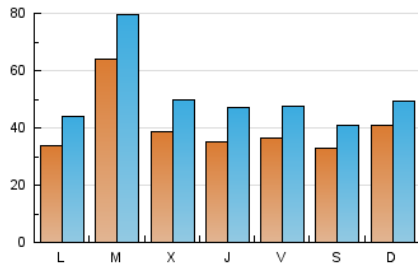

1. Cifras totales y promedios (Nacional)

MES - AÑO	NAVEGADORES UNICOS	VISITAS	PAGINAS
Julio - 2025	111.369	159.558	190.191
PROMEDIO DIARIO	4.089	5.191	6.135
PROMEDIO LUNES-VIERNES	4.225	5.430	6.532
PROMEDIO SABADO-DOMINGO	3.700	4.503	4.996
PAGINAS / VISITAS	1,18		
DURACION MEDIA VISITAS	0:03:20		
TIEMPO INTERACCIÓN MEDIO	0:00:23		

2. Secciones (Nacional)

	PAGINAS	%
HOME	17.643	9.28 %
RESTO	172.548	90.72 %

3. Por día del mes (Nacional)

Día	N. únicos	Visitas	Páginas	Día	N. únicos	Visitas	Páginas	Día	N. únicos	Visitas	Páginas
1	5.651	7.335	8.662	11	2.991	3.805	4.594	21	2.021	2.797	3.484
2	6.150	7.962	9.421	12	3.179	3.709	4.222	22	2.943	4.013	4.696
3	6.311	8.392	9.500	13	5.014	5.666	6.264	23	2.609	3.362	4.014
4	6.218	8.379	9.352	14	2.905	3.891	4.948	24	3.829	4.943	5.919
5	5.598	7.130	7.980	15	2.432	3.369	4.538	25	2.725	3.411	3.874
6	6.738	8.297	8.919	16	2.084	2.942	3.988	26	2.201	2.680	3.019
7	6.833	8.420	10.009	17	2.130	3.007	4.088	27	2.411	3.013	3.245
8	19.224	22.382	26.144	18	2.635	3.470	4.481	28	1.835	2.578	3.188
9	6.790	8.197	10.101	19	2.256	2.760	3.278	29	1.793	2.585	3.174
10	3.589	4.545	5.336	20	2.204	2.768	3.037	30	1.717	2.501	3.274
								31	1.750	2.606	3.442

4. Gráficas (Nacional)

4.1 Por día de la semana (promedio)

N. únicos / Visitas (x 100)

Páginas (x 100)

4.2 Por franja horaria (promedio)

Visitas_ (x 1000)

Páginas (x 1000)

4.3 Por meses