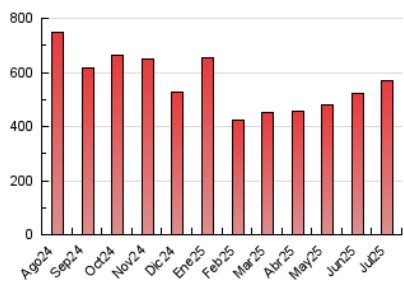

Páginas (x 1000)