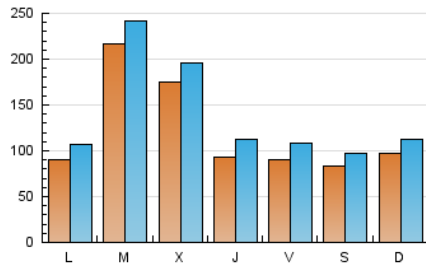

1. Cifras totales y promedios (Nacional e Internacional)

MES - AÑO	NAVEGADORES UNICOS	VISITAS	PAGINAS
Julio - 2025	353.690	450.378	568.862
PROMEDIO DIARIO	12.493	14.341	18.350
PROMEDIO LUNES-VIERNES	13.706	15.690	20.302
PROMEDIO SABADO-DOMINGO	9.008	10.461	12.741
PAGINAS / VISITAS	1,28		
DURACION MEDIA VISITAS	0:02:49		
TIEMPO INTERACCIÓN MEDIO	0:00:22		

2. Secciones (Nacional e Internacional)

	PAGINAS	%
HOME	37.573	6.60 %
RESTO	531.289	93.40 %

3. Por día del mes (Nacional e Internacional)

Día	N. únicos	Visitas	Páginas	Día	N. únicos	Visitas	Páginas	Día	N. únicos	Visitas	Páginas
1	14.258	17.108	21.478	11	8.760	10.238	13.606	21	5.956	7.047	9.431
2	14.571	17.544	21.909	12	7.561	8.730	11.163	22	7.335	8.648	11.035
3	13.702	16.749	20.344	13	10.177	11.426	13.892	23	7.352	8.650	10.949
4	13.945	16.998	20.908	14	7.767	9.378	12.501	24	8.435	10.289	13.138
5	13.013	15.512	18.733	15	6.353	7.981	10.916	25	6.912	8.046	10.299
6	15.431	18.111	21.423	16	6.066	7.252	10.087	26	6.100	6.941	8.567
7	16.321	18.805	23.549	17	6.194	7.499	10.501	27	6.771	7.816	9.602
8	75.055	80.601	102.597	18	6.616	7.774	10.489	28	6.217	7.523	9.473
9	54.223	57.609	76.281	19	6.570	7.552	9.324	29	5.377	6.591	9.029
10	13.087	15.282	20.035	20	6.442	7.599	9.220	30	5.572	6.939	9.429
								31	5.155	6.329	8.954

4. Gráficas (Nacional e Internacional)

4.1 Por día de la semana (promedio)

N. únicos / Visitas (x 100)

Páginas (x 100)

4.2 Por franja horaria (promedio)

Visitas_ (x 1000)

Páginas (x 1000)

4.3 Por meses