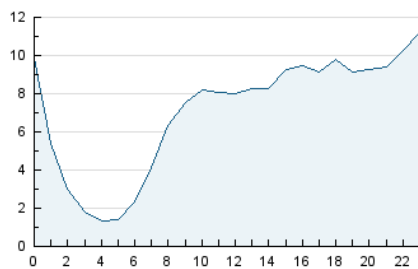

2. Secciones (Nacional)

	PAGINAS	%
HOME	17.643	9.28 %
RESTO	172.548	90.72 %

3. Por día del mes (Nacional)

Día	N. únicos	Visitas	Páginas	Día	N. únicos	Visitas	Páginas	Día	N. únicos	Visitas	Páginas
1	5.651	7.335	8.662	11	2.991	3.805	4.594	21	2.021	2.797	3.484
2	6.150	7.962	9.421	12	3.179	3.709	4.222	22	2.943	4.013	4.696
3	6.311	8.392	9.500	13	5.014	5.666	6.264	23	2.609	3.362	4.014
4	6.218	8.379	9.352	14	2.905	3.891	4.948	24	3.829	4.943	5.919
5	5.598	7.130	7.980	15	2.432	3.369	4.538	25	2.725	3.411	3.874
6	6.738	8.297	8.919	16	2.084	2.942	3.988	26	2.201	2.680	3.019
7	6.833	8.420	10.009	17	2.130	3.007	4.088	27	2.411	3.013	3.245
8	19.224	22.382	26.144	18	2.635	3.470	4.481	28	1.835	2.578	3.188
9	6.790	8.197	10.101	19	2.256	2.760	3.278	29	1.793	2.585	3.174
10	3.589	4.545	5.336	20	2.204	2.768	3.037	30	1.717	2.501	3.274
								31	1.750	2.606	3.442

4. Gráficas (Nacional)

4.1 Por día de la semana (promedio)

N. únicos / Visitas (x 100)

Páginas (x 100)

4.2 Por franja horaria (promedio)

Visitas_ (x 1000)

Páginas (x 1000)

4.3 Por meses