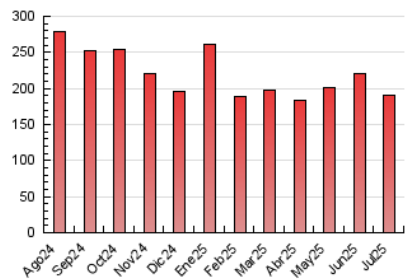

1. Cifras totales y promedios (Nacional)

MES - AÑO	NAVEGADORES UNICOS	VISITAS	PAGINAS
Julio - 2025	111.369	159.558	190.191
PROMEDIO DIARIO	4.089	5.191	6.135
PROMEDIO LUNES-VIERNES	4.225	5.430	6.532
PROMEDIO SABADO-DOMINGO	3.700	4.503	4.996
PAGINAS / VISITAS	1,18		
DURACION MEDIA VISITAS	0:03:20		
TIEMPO INTERACCIÓN MEDIO	0:00:23		

2. Secciones (Nacional)

	PAGINAS	%
HOME	17.643	9.28 %
RESTO	172.548	90.72 %

3. Por día del mes (Nacional)

Día	N. únicos	Visitas	Páginas	Día	N. únicos	Visitas	Páginas	Día	N. únicos	Visitas	Páginas
1	5.651	7.335	8.662	11	2.991	3.805	4.594	21	2.021	2.797	3.484
2	6.150	7.962	9.421	12	3.179	3.709	4.222	22	2.943	4.013	4.696
3	6.311	8.392	9.500	13	5.014	5.666	6.264	23	2.609	3.362	4.014
4	6.218	8.379	9.352	14	2.905	3.891	4.948	24	3.829	4.943	5.919
5	5.598	7.130	7.980	15	2.432	3.369	4.538	25	2.725	3.411	3.874
6	6.738	8.297	8.919	16	2.084	2.942	3.988	26	2.201	2.680	3.019
7	6.833	8.420	10.009	17	2.130	3.007	4.088	27	2.411	3.013	3.245
8	19.224	22.382	26.144	18	2.635	3.470	4.481	28	1.835	2.578	3.188
9	6.790	8.197	10.101	19	2.256	2.760	3.278	29	1.793	2.585	3.174
10	3.589	4.545	5.336	20	2.204	2.768	3.037	30	1.717	2.501	3.274
								31	1.750	2.606	3.442

4. Gráficas (Nacional)

4.1 Por día de la semana (promedio)

N. únicos / Visitas (x 100)

Páginas (x 100)

4.2 Por franja horaria (promedio)

Visitas_ (x 1000)

Páginas (x 1000)

4.3 Por meses

N. únicos / Visitas (x 1000)

Páginas (x 1000)

5. Observaciones

Este Medio Electrónico de Comunicación ha sido medido por la herramienta Google Analytics de Google (GA4).

6. Definiciones básicas (Para más información ver Normas Técnicas para el Control de los Medios Electrónicos de Comunicación)