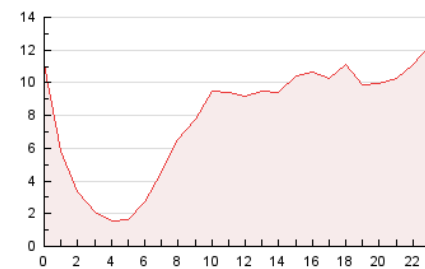

2. Secciones (Nacional)

	PAGINAS	%
HOME	17.643	9.28 %
RESTO	172.548	90.72 %

3. Por día del mes (Nacional)

Día	N. únicos	Visitas	Páginas	Día	N. únicos	Visitas	Páginas	Día	N. únicos	Visitas	Páginas
1	5.651	7.335	8.662	11	2.991	3.805	4.594	21	2.021	2.797	3.484
2	6.150	7.962	9.421	12	3.179	3.709	4.222	22	2.943	4.013	4.696
3	6.311	8.392	9.500	13	5.014	5.666	6.264	23	2.609	3.362	4.014
4	6.218	8.379	9.352	14	2.905	3.891	4.948	24	3.829	4.943	5.919
5	5.598	7.130	7.980	15	2.432	3.369	4.538	25	2.725	3.411	3.874
6	6.738	8.297	8.919	16	2.084	2.942	3.988	26	2.201	2.680	3.019
7	6.833	8.420	10.009	17	2.130	3.007	4.088	27	2.411	3.013	3.245
8	19.224	22.382	26.144	18	2.635	3.470	4.481	28	1.835	2.578	3.188
9	6.790	8.197	10.101	19	2.256	2.760	3.278	29	1.793	2.585	3.174
10	3.589	4.545	5.336	20	2.204	2.768	3.037	30	1.717	2.501	3.274
								31	1.750	2.606	3.442

4. Gráficas (Nacional)

4.1 Por día de la semana (promedio)

N. únicos / Visitas (x 100)

Páginas (x 100)

4.2 Por franja horaria (promedio)

Visitas_ (x 1000)

Páginas (x 1000)

4.3 Por meses