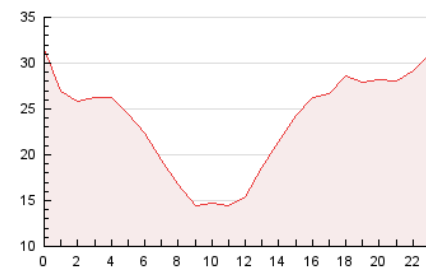

2. Secciones (Nacional e Internacional)

	PAGINAS	%
HOME	37.573	6.60 %
RESTO	531.289	93.40 %

3. Por día del mes (Nacional e Internacional)

Día	N. únicos	Visitas	Páginas	Día	N. únicos	Visitas	Páginas	Día	N. únicos	Visitas	Páginas
1	14.258	17.108	21.478	11	8.760	10.238	13.606	21	5.956	7.047	9.431
2	14.571	17.544	21.909	12	7.561	8.730	11.163	22	7.335	8.648	11.035
3	13.702	16.749	20.344	13	10.177	11.426	13.892	23	7.352	8.650	10.949
4	13.945	16.998	20.908	14	7.767	9.378	12.501	24	8.435	10.289	13.138
5	13.013	15.512	18.733	15	6.353	7.981	10.916	25	6.912	8.046	10.299
6	15.431	18.111	21.423	16	6.066	7.252	10.087	26	6.100	6.941	8.567
7	16.321	18.805	23.549	17	6.194	7.499	10.501	27	6.771	7.816	9.602
8	75.055	80.601	102.597	18	6.616	7.774	10.489	28	6.217	7.523	9.473
9	54.223	57.609	76.281	19	6.570	7.552	9.324	29	5.377	6.591	9.029
10	13.087	15.282	20.035	20	6.442	7.599	9.220	30	5.572	6.939	9.429
								31	5.155	6.329	8.954

4. Gráficas (Nacional e Internacional)

4.1 Por día de la semana (promedio)

N. únicos / Visitas (x 100)

Páginas (x 100)

4.2 Por franja horaria (promedio)

Visitas_ (x 1000)

Páginas (x 1000)

4.3 Por meses