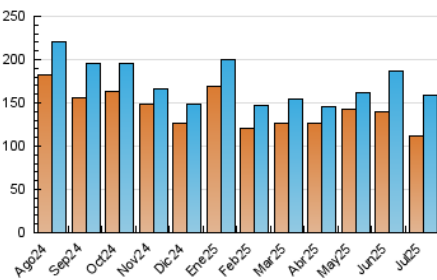

1. Cifras totales y promedios (Nacional)

MES - AÑO	NAVEGADORES UNICOS	VISITAS	PAGINAS
Julio - 2025	111.369	159.558	190.191
PROMEDIO DIARIO	4.089	5.191	6.135
PROMEDIO LUNES-VIERNES	4.225	5.430	6.532
PROMEDIO SABADO-DOMINGO	3.700	4.503	4.996
PAGINAS / VISITAS	1,18		
DURACION MEDIA VISITAS	0:03:20		
TIEMPO INTERACCIÓN MEDIO	0:00:23		

2. Secciones (Nacional)

	PAGINAS	%
HOME	17.643	9.28 %
RESTO	172.548	90.72 %

3. Por día del mes (Nacional)

Día	N. únicos	Visitas	Páginas	Día	N. únicos	Visitas	Páginas	Día	N. únicos	Visitas	Páginas
1	5.651	7.335	8.662	11	2.991	3.805	4.594	21	2.021	2.797	3.484
2	6.150	7.962	9.421	12	3.179	3.709	4.222	22	2.943	4.013	4.696
3	6.311	8.392	9.500	13	5.014	5.666	6.264	23	2.609	3.362	4.014
4	6.218	8.379	9.352	14	2.905	3.891	4.948	24	3.829	4.943	5.919
5	5.598	7.130	7.980	15	2.432	3.369	4.538	25	2.725	3.411	3.874
6	6.738	8.297	8.919	16	2.084	2.942	3.988	26	2.201	2.680	3.019
7	6.833	8.420	10.009	17	2.130	3.007	4.088	27	2.411	3.013	3.245
8	19.224	22.382	26.144	18	2.635	3.470	4.481	28	1.835	2.578	3.188
9	6.790	8.197	10.101	19	2.256	2.760	3.278	29	1.793	2.585	3.174
10	3.589	4.545	5.336	20	2.204	2.768	3.037	30	1.717	2.501	3.274
								31	1.750	2.606	3.442

4. Gráficas (Nacional)

4.1 Por día de la semana (promedio)

N. únicos / Visitas (x 100)

Páginas (x 100)

4.2 Por franja horaria (promedio)

Visitas_ (x 1000)

Páginas (x 1000)

4.3 Por meses

N. únicos / Visitas (x 1000)

Páginas (x 1000)

5. Observaciones

Este Medio Electrónico de Comunicación ha sido medido por la herramienta Google Analytics de Google (GA4).

6. Definiciones básicas (Para más información ver Normas Técnicas para el Control de los Medios Electrónicos de Comunicación)