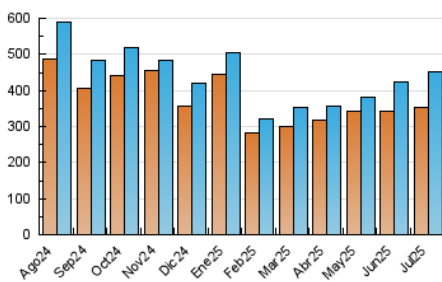

4.3 Por meses

N. únicos / Visitas (x 1000)