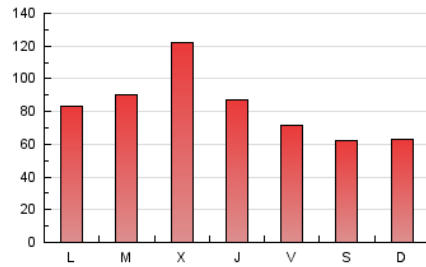

1. Cifras totales y promedios (Nacional e Internacional)

MES - AÑO	NAVEGADORES UNICOS	VISITAS	PAGINAS
Mayo - 2026	147.210	173.527	251.860
PROMEDIO DIARIO	5.146	5.624	8.125
PROMEDIO LUNES-VIERNES	5.501	6.039	9.009
PROMEDIO SABADO-DOMINGO	4.399	4.754	6.268
PAGINAS / VISITAS	1,44		
DURACION MEDIA VISITAS	0:03:10		
TIEMPO INTERACCIÓN MEDIO	0:00:19		

2. Secciones (Nacional e Internacional)

	PAGINAS	%
HOME	25.426	10.10 %
RESTO	226.434	89.90 %

3. Por día del mes (Nacional e Internacional)

Día	N. únicos	Visitas	Páginas	Día	N. únicos	Visitas	Páginas	Día	N. únicos	Visitas	Páginas
1	4.314	4.716	6.208	11	5.023	5.684	8.431	21	4.030	4.365	7.073
2	5.237	5.534	7.086	12	6.571	6.976	10.444	22	4.410	4.854	8.113
3	4.256	4.607	5.892	13	8.091	9.071	13.392	23	3.915	4.309	5.758
4	4.200	4.617	6.822	14	4.981	5.410	8.784	24	4.473	4.876	6.339
5	4.068	4.605	6.983	15	4.254	4.599	6.456	25	5.438	5.928	8.929
6	7.354	8.289	11.776	16	4.436	4.866	6.291	26	4.790	5.207	8.190
7	7.388	7.760	10.612	17	4.384	4.707	6.166	27	5.653	6.147	8.964
8	4.755	5.231	7.578	18	5.186	5.675	9.112	28	5.218	5.682	8.439
9	4.093	4.398	6.211	19	6.127	6.851	10.520	29	4.729	5.054	7.516
10	4.845	5.333	7.241	20	8.937	10.098	14.838	30	4.051	4.301	5.788
								31	4.304	4.606	5.908

4. Gráficas (Nacional e Internacional)

4.1 Por día de la semana (promedio)

N. únicos / Visitas (x 100)

Páginas (x 100)

4.2 Por franja horaria (promedio)

Visitas_ (x 1000)

Páginas (x 1000)

4.3 Por meses