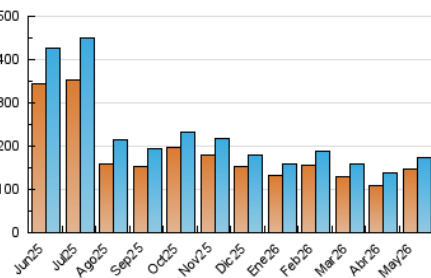

4.3 Por meses

N. únicos / Visitas (x 1000)