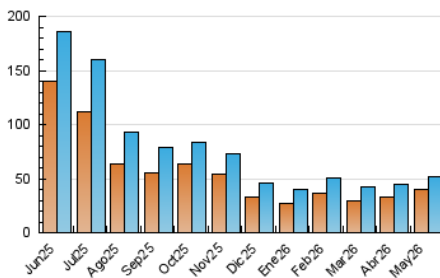

1. Cifras totales y promedios (Nacional)

MES - AÑO	NAVEGADORES UNICOS	VISITAS	PAGINAS
Mayo - 2026	39.720	52.089	82.182
PROMEDIO DIARIO	1.526	1.702	2.651
PROMEDIO LUNES-VIERNES	1.604	1.815	3.020
PROMEDIO SABADO-DOMINGO	1.362	1.466	1.877
PAGINAS / VISITAS	1,56		
DURACION MEDIA VISITAS	0:03:34		
TIEMPO INTERACCIÓN MEDIO	0:00:24		

2. Secciones (Nacional)

	PAGINAS	%
HOME	13.958	16.98 %
RESTO	68.224	83.02 %

3. Por día del mes (Nacional)

Día	N. únicos	Visitas	Páginas	Día	N. únicos	Visitas	Páginas	Día	N. únicos	Visitas	Páginas
1	1.872	2.018	2.681	11	1.646	1.879	3.048	21	968	1.153	2.171
2	2.809	2.912	3.611	12	1.976	2.258	3.575	22	1.059	1.245	2.674
3	1.931	2.047	2.536	13	1.545	1.778	3.051	23	1.105	1.225	1.649
4	1.471	1.674	2.700	14	1.286	1.462	2.597	24	1.270	1.384	1.879
5	1.424	1.637	2.866	15	1.374	1.519	2.077	25	1.331	1.588	3.005
6	2.294	2.591	4.000	16	1.114	1.223	1.515	26	973	1.189	2.442
7	3.872	4.076	5.485	17	1.262	1.353	1.591	27	1.940	2.151	3.395
8	1.901	2.110	3.305	18	1.389	1.599	3.163	28	1.354	1.560	2.505
9	1.177	1.285	1.805	19	1.624	1.870	3.419	29	1.073	1.202	2.158
10	1.106	1.240	1.776	20	1.322	1.547	3.095	30	785	854	1.042
								31	1.062	1.135	1.366

4. Gráficas (Nacional)

4.1 Por día de la semana (promedio)

N. únicos / Visitas (x 100)

Páginas (x 100)

4.2 Por franja horaria (promedio)

Visitas_ (x 1000)

Páginas (x 1000)

4.3 Por meses

N. únicos / Visitas (x 1000)

Páginas (x 1000)

5. Observaciones

Este Medio Electrónico de Comunicación ha sido medido por la herramienta Google Analytics de Google (GA4).

6. Definiciones básicas (Para más información ver Normas Técnicas para el Control de los Medios Electrónicos de Comunicación)