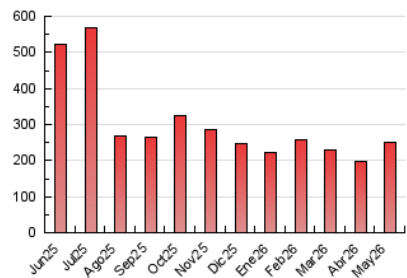

Páginas (x 1000)