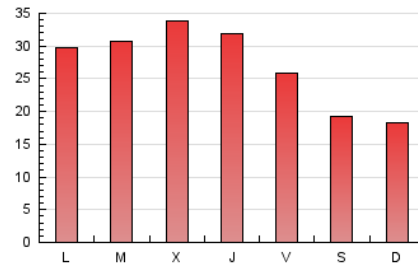

1. Cifras totales y promedios (Nacional)

MES - AÑO	NAVEGADORES UNICOS	VISITAS	PAGINAS
Mayo - 2026	39.720	52.089	82.182
PROMEDIO DIARIO	1.526	1.702	2.651
PROMEDIO LUNES-VIERNES	1.604	1.815	3.020
PROMEDIO SABADO-DOMINGO	1.362	1.466	1.877
PAGINAS / VISITAS	1,56		
DURACION MEDIA VISITAS	0:03:34		
TIEMPO INTERACCIÓN MEDIO	0:00:24		

2. Secciones (Nacional)

	PAGINAS	%
HOME	13.958	16.98 %
RESTO	68.224	83.02 %

3. Por día del mes (Nacional)

Día	N. únicos	Visitas	Páginas	Día	N. únicos	Visitas	Páginas	Día	N. únicos	Visitas	Páginas
1	1.872	2.018	2.681	11	1.646	1.879	3.048	21	968	1.153	2.171
2	2.809	2.912	3.611	12	1.976	2.258	3.575	22	1.059	1.245	2.674
3	1.931	2.047	2.536	13	1.545	1.778	3.051	23	1.105	1.225	1.649
4	1.471	1.674	2.700	14	1.286	1.462	2.597	24	1.270	1.384	1.879
5	1.424	1.637	2.866	15	1.374	1.519	2.077	25	1.331	1.588	3.005
6	2.294	2.591	4.000	16	1.114	1.223	1.515	26	973	1.189	2.442
7	3.872	4.076	5.485	17	1.262	1.353	1.591	27	1.940	2.151	3.395
8	1.901	2.110	3.305	18	1.389	1.599	3.163	28	1.354	1.560	2.505
9	1.177	1.285	1.805	19	1.624	1.870	3.419	29	1.073	1.202	2.158
10	1.106	1.240	1.776	20	1.322	1.547	3.095	30	785	854	1.042
								31	1.062	1.135	1.366

4. Gráficas (Nacional)

4.1 Por día de la semana (promedio)

N. únicos / Visitas (x 100)

Páginas (x 100)

4.2 Por franja horaria (promedio)

Visitas_ (x 1000)

Páginas (x 1000)

4.3 Por meses