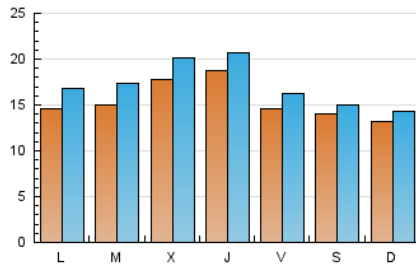

1. Cifras totales y promedios (Nacional)

MES - AÑO	NAVEGADORES UNICOS	VISITAS	PAGINAS
Mayo - 2026	39.720	52.089	82.182
PROMEDIO DIARIO	1.526	1.702	2.651
PROMEDIO LUNES-VIERNES	1.604	1.815	3.020
PROMEDIO SABADO-DOMINGO	1.362	1.466	1.877
PAGINAS / VISITAS	1,56		
DURACION MEDIA VISITAS	0:03:34		
TIEMPO INTERACCIÓN MEDIO	0:00:24		

2. Secciones (Nacional)

	PAGINAS	%
HOME	13.958	16.98 %
RESTO	68.224	83.02 %

3. Por día del mes (Nacional)

Día	N. únicos	Visitas	Páginas	Día	N. únicos	Visitas	Páginas	Día	N. únicos	Visitas	Páginas
1	1.872	2.018	2.681	11	1.646	1.879	3.048	21	968	1.153	2.171
2	2.809	2.912	3.611	12	1.976	2.258	3.575	22	1.059	1.245	2.674
3	1.931	2.047	2.536	13	1.545	1.778	3.051	23	1.105	1.225	1.649
4	1.471	1.674	2.700	14	1.286	1.462	2.597	24	1.270	1.384	1.879
5	1.424	1.637	2.866	15	1.374	1.519	2.077	25	1.331	1.588	3.005
6	2.294	2.591	4.000	16	1.114	1.223	1.515	26	973	1.189	2.442
7	3.872	4.076	5.485	17	1.262	1.353	1.591	27	1.940	2.151	3.395
8	1.901	2.110	3.305	18	1.389	1.599	3.163	28	1.354	1.560	2.505
9	1.177	1.285	1.805	19	1.624	1.870	3.419	29	1.073	1.202	2.158
10	1.106	1.240	1.776	20	1.322	1.547	3.095	30	785	854	1.042
								31	1.062	1.135	1.366

4. Gráficas (Nacional)

4.1 Por día de la semana (promedio)

N. únicos / Visitas (x 100)

Páginas (x 100)

4.2 Por franja horaria (promedio)

Visitas_ (x 1000)

Páginas (x 1000)

4.3 Por meses