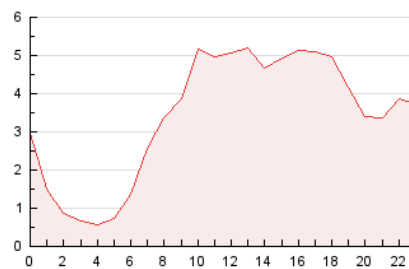

2. Secciones (Nacional)

	PAGINAS	%
HOME	13.958	16.98 %
RESTO	68.224	83.02 %

3. Por día del mes (Nacional)

Día	N. únicos	Visitas	Páginas	Día	N. únicos	Visitas	Páginas	Día	N. únicos	Visitas	Páginas
1	1.872	2.018	2.681	11	1.646	1.879	3.048	21	968	1.153	2.171
2	2.809	2.912	3.611	12	1.976	2.258	3.575	22	1.059	1.245	2.674
3	1.931	2.047	2.536	13	1.545	1.778	3.051	23	1.105	1.225	1.649
4	1.471	1.674	2.700	14	1.286	1.462	2.597	24	1.270	1.384	1.879
5	1.424	1.637	2.866	15	1.374	1.519	2.077	25	1.331	1.588	3.005
6	2.294	2.591	4.000	16	1.114	1.223	1.515	26	973	1.189	2.442
7	3.872	4.076	5.485	17	1.262	1.353	1.591	27	1.940	2.151	3.395
8	1.901	2.110	3.305	18	1.389	1.599	3.163	28	1.354	1.560	2.505
9	1.177	1.285	1.805	19	1.624	1.870	3.419	29	1.073	1.202	2.158
10	1.106	1.240	1.776	20	1.322	1.547	3.095	30	785	854	1.042
								31	1.062	1.135	1.366

4. Gráficas (Nacional)

4.1 Por día de la semana (promedio)

N. únicos / Visitas (x 100)

Páginas (x 100)

4.2 Por franja horaria (promedio)

Visitas_ (x 1000)

Páginas (x 1000)

4.3 Por meses

N. únicos / Visitas (x 1000)

Páginas (x 1000)

5. Observaciones

Este Medio Electrónico de Comunicación ha sido medido por la herramienta Google Analytics de Google (GA4).

6. Definiciones básicas (Para más información ver Normas Técnicas para el Control de los Medios Electrónicos de Comunicación)