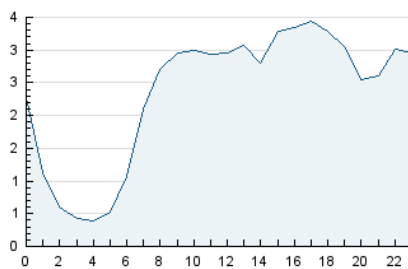

2. Secciones (Nacional)

	PAGINAS	%
HOME	13.958	16.98 %
RESTO	68.224	83.02 %

3. Por día del mes (Nacional)

Día	N. únicos	Visitas	Páginas	Día	N. únicos	Visitas	Páginas	Día	N. únicos	Visitas	Páginas
1	1.872	2.018	2.681	11	1.646	1.879	3.048	21	968	1.153	2.171
2	2.809	2.912	3.611	12	1.976	2.258	3.575	22	1.059	1.245	2.674
3	1.931	2.047	2.536	13	1.545	1.778	3.051	23	1.105	1.225	1.649
4	1.471	1.674	2.700	14	1.286	1.462	2.597	24	1.270	1.384	1.879
5	1.424	1.637	2.866	15	1.374	1.519	2.077	25	1.331	1.588	3.005
6	2.294	2.591	4.000	16	1.114	1.223	1.515	26	973	1.189	2.442
7	3.872	4.076	5.485	17	1.262	1.353	1.591	27	1.940	2.151	3.395
8	1.901	2.110	3.305	18	1.389	1.599	3.163	28	1.354	1.560	2.505
9	1.177	1.285	1.805	19	1.624	1.870	3.419	29	1.073	1.202	2.158
10	1.106	1.240	1.776	20	1.322	1.547	3.095	30	785	854	1.042
								31	1.062	1.135	1.366

4. Gráficas (Nacional)

4.1 Por día de la semana (promedio)

N. únicos / Visitas (x 100)

Páginas (x 100)

4.2 Por franja horaria (promedio)

Visitas_ (x 1000)

Páginas (x 1000)

4.3 Por meses