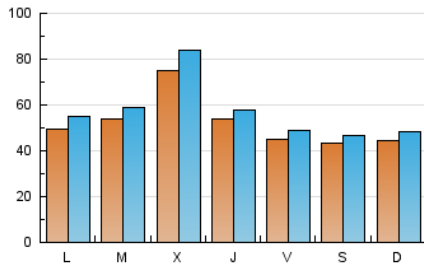

1. Cifras totales y promedios (Nacional e Internacional)

MES - AÑO	NAVEGADORES UNICOS	VISITAS	PAGINAS
Mayo - 2026	147.210	173.527	251.860
PROMEDIO DIARIO	5.146	5.624	8.125
PROMEDIO LUNES-VIERNES	5.501	6.039	9.009
PROMEDIO SABADO-DOMINGO	4.399	4.754	6.268
PAGINAS / VISITAS	1,44		
DURACION MEDIA VISITAS	0:03:10		
TIEMPO INTERACCIÓN MEDIO	0:00:19		

2. Secciones (Nacional e Internacional)

	PAGINAS	%
HOME	25.426	10.10 %
RESTO	226.434	89.90 %

3. Por día del mes (Nacional e Internacional)

Día	N. únicos	Visitas	Páginas	Día	N. únicos	Visitas	Páginas	Día	N. únicos	Visitas	Páginas
1	4.314	4.716	6.208	11	5.023	5.684	8.431	21	4.030	4.365	7.073
2	5.237	5.534	7.086	12	6.571	6.976	10.444	22	4.410	4.854	8.113
3	4.256	4.607	5.892	13	8.091	9.071	13.392	23	3.915	4.309	5.758
4	4.200	4.617	6.822	14	4.981	5.410	8.784	24	4.473	4.876	6.339
5	4.068	4.605	6.983	15	4.254	4.599	6.456	25	5.438	5.928	8.929
6	7.354	8.289	11.776	16	4.436	4.866	6.291	26	4.790	5.207	8.190
7	7.388	7.760	10.612	17	4.384	4.707	6.166	27	5.653	6.147	8.964
8	4.755	5.231	7.578	18	5.186	5.675	9.112	28	5.218	5.682	8.439
9	4.093	4.398	6.211	19	6.127	6.851	10.520	29	4.729	5.054	7.516
10	4.845	5.333	7.241	20	8.937	10.098	14.838	30	4.051	4.301	5.788
								31	4.304	4.606	5.908

4. Gráficas (Nacional e Internacional)

4.1 Por día de la semana (promedio)

N. únicos / Visitas (x 100)

Páginas (x 100)

4.2 Por franja horaria (promedio)

Visitas_ (x 1000)

Páginas (x 1000)

4.3 Por meses