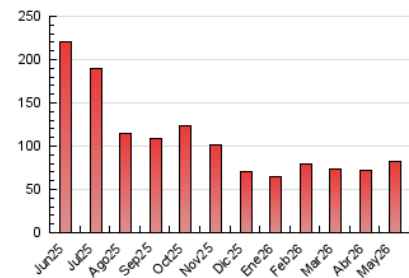

2. Secciones (Nacional)

	PAGINAS	%
HOME	13.958	16.98 %
RESTO	68.224	83.02 %

3. Por día del mes (Nacional)

Día	N. únicos	Visitas	Páginas	Día	N. únicos	Visitas	Páginas	Día	N. únicos	Visitas	Páginas
1	1.872	2.018	2.681	11	1.646	1.879	3.048	21	968	1.153	2.171
2	2.809	2.912	3.611	12	1.976	2.258	3.575	22	1.059	1.245	2.674
3	1.931	2.047	2.536	13	1.545	1.778	3.051	23	1.105	1.225	1.649
4	1.471	1.674	2.700	14	1.286	1.462	2.597	24	1.270	1.384	1.879
5	1.424	1.637	2.866	15	1.374	1.519	2.077	25	1.331	1.588	3.005
6	2.294	2.591	4.000	16	1.114	1.223	1.515	26	973	1.189	2.442
7	3.872	4.076	5.485	17	1.262	1.353	1.591	27	1.940	2.151	3.395
8	1.901	2.110	3.305	18	1.389	1.599	3.163	28	1.354	1.560	2.505
9	1.177	1.285	1.805	19	1.624	1.870	3.419	29	1.073	1.202	2.158
10	1.106	1.240	1.776	20	1.322	1.547	3.095	30	785	854	1.042
								31	1.062	1.135	1.366

4. Gráficas (Nacional)

4.1 Por día de la semana (promedio)

N. únicos / Visitas (x 100)

Páginas (x 100)

4.2 Por franja horaria (promedio)

Visitas_ (x 1000)

Páginas (x 1000)

4.3 Por meses

N. únicos / Visitas (x 1000)

Páginas (x 1000)

5. Observaciones

Este Medio Electrónico de Comunicación ha sido medido por la herramienta Google Analytics de Google (GA4).

6. Definiciones básicas (Para más información ver Normas Técnicas para el Control de los Medios Electrónicos de Comunicación)