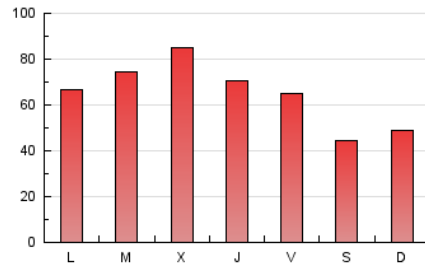

### 1. Cifras totales y promedios (Nacional e Internacional)

MES - AÑO	NAVEGADORES UNICOS	VISITAS	PAGINAS
Abril - 2026	108.945	137.095	197.697
<b>PROMEDIO DIARIO</b>	<b>4.092</b>	<b>4.534</b>	<b>6.590</b>
<b>PROMEDIO LUNES-VIERNES</b>	4.436	4.944	7.289
<b>PROMEDIO SABADO-DOMINGO</b>	3.145	3.407	4.668
<b>PAGINAS / VISITAS</b>	1,45		
<b>DURACION MEDIA VISITAS</b>	0:03:17		
<b>TIEMPO INTERACCIÓN MEDIO</b>	0:00:23		

### 3. Por día del mes (Nacional e Internacional)

Día	N. únicos	Visitas	Páginas	Día	N. únicos	Visitas	Páginas	Día	N. únicos	Visitas	Páginas
1	4.141	4.615	6.512	11	2.682	2.863	3.857	21	5.835	6.381	9.151
2	3.531	3.879	4.996	12	4.501	4.827	6.166	22	5.670	6.413	9.407
3	3.628	4.053	5.232	13	3.900	4.330	6.463	23	4.278	4.791	7.330
4	2.893	3.124	4.354	14	4.392	4.868	7.193	24	3.332	3.574	5.840
5	2.841	3.131	4.097	15	5.635	6.161	9.267	25	2.910	3.091	4.373
6	2.935	3.343	5.270	16	5.094	5.625	8.427	26	3.232	3.464	4.912
7	3.905	4.437	6.284	17	4.344	4.881	7.669	27	4.534	5.122	7.978
8	4.707	5.379	7.743	18	3.138	3.511	5.156	28	4.192	4.665	7.257
9	4.971	5.533	7.916	19	2.964	3.241	4.432	29	5.875	6.624	9.519
10	4.242	4.817	7.223	20	4.186	4.621	6.939	30	4.266	4.659	6.734

#### 4. Gráficas (Nacional e Internacional)

##### 4.1 Por día de la semana (promedio)

N. únicos / Visitas (x 100)

Páginas (x 100)