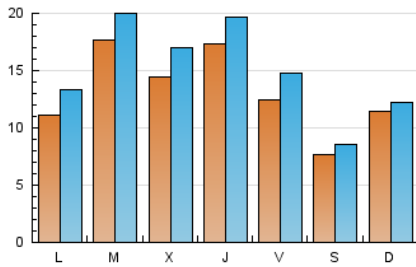

4. Gráficas (Nacional)

4.1 Por día de la semana (promedio)

N. únicos / Visitas (x 100)