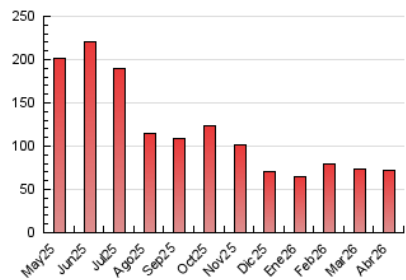

#### 4.1 Por día de la semana (promedio)

N. únicos / Visitas (x 100)

Páginas (x 100)

#### 4.2 Por franja horaria (promedio)

Visitas\_ (x 1000)

Páginas (x 1000)

#### 4.3 Por meses

N. únicos / Visitas (x 1000)

Páginas (x 1000)