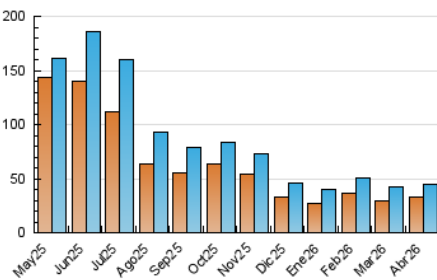

### 4. Gráficas (Nacional)

#### 4.1 Por día de la semana (promedio)

N. únicos / Visitas (x 100)

Páginas (x 100)

#### 4.2 Por franja horaria (promedio)

Visitas\_ (x 1000)

Páginas (x 1000)

#### 4.3 Por meses

N. únicos / Visitas (x 1000)

Páginas (x 1000)