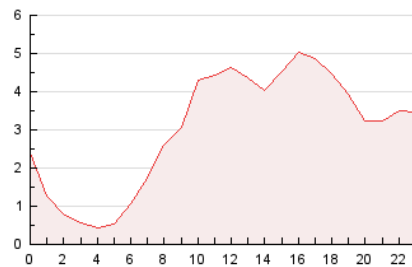

#### 3. Por día del mes (Nacional)

Día	N. únicos	Visitas	Páginas	Día	N. únicos	Visitas	Páginas	Día	N. únicos	Visitas	Páginas
1	866	1.029	1.758	11	796	886	1.184	21	2.735	3.034	4.458
2	720	806	1.055	12	2.436	2.538	3.157	22	1.580	1.854	2.872
3	928	1.149	1.507	13	1.177	1.397	2.458	23	1.676	1.906	2.845
4	494	569	804	14	1.473	1.658	2.883	24	1.118	1.239	1.980
5	493	561	762	15	2.104	2.348	3.836	25	939	1.012	1.418
6	585	758	1.564	16	2.196	2.493	3.994	26	945	1.016	1.570
7	1.402	1.603	2.635	17	1.230	1.451	2.693	27	1.216	1.477	2.750
8	1.337	1.656	2.763	18	851	970	1.470	28	1.455	1.688	3.060
9	2.327	2.677	4.087	19	697	785	1.123	29	1.364	1.612	2.841
10	1.704	2.078	3.324	20	1.465	1.720	2.733	30	1.764	1.956	2.941

#### 4.1 Por día de la semana (promedio)

N. únicos / Visitas (x 100)

Páginas (x 100)

#### 4.2 Por franja horaria (promedio)

Visitas\_ (x 1000)

Páginas (x 1000)

#### 4.3 Por meses

N. únicos / Visitas (x 1000)

Páginas (x 1000)