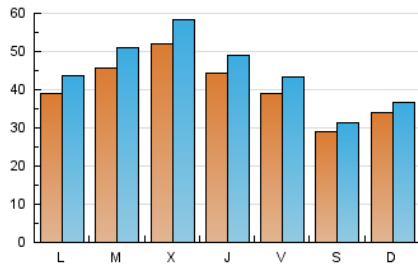

4. Gráficas (Nacional e Internacional)

4.1 Por día de la semana (promedio)

N. únicos / Visitas (x 100)