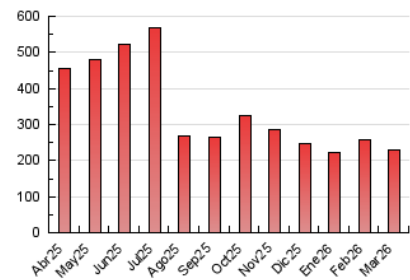

Páginas (x 1000)