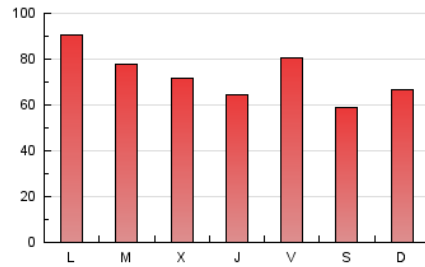

1. Cifras totales y promedios (Nacional e Internacional)

MES - AÑO	NAVEGADORES UNICOS	VISITAS	PAGINAS
Marzo - 2026	127.995	159.582	229.059
PROMEDIO DIARIO	4.630	5.121	7.349
PROMEDIO LUNES-VIERNES	4.757	5.296	7.771
PROMEDIO SABADO-DOMINGO	4.319	4.693	6.318
PAGINAS / VISITAS	1,44		
DURACION MEDIA VISITAS	0:03:09		
TIEMPO INTERACCIÓN MEDIO	0:00:19		

2. Secciones (Nacional e Internacional)

	PAGINAS	%
HOME	27.938	12.26 %
RESTO	199.892	87.74 %

3. Por día del mes (Nacional e Internacional)

Día	N. únicos	Visitas	Páginas	Día	N. únicos	Visitas	Páginas	Día	N. únicos	Visitas	Páginas
1	7.448	8.122	10.338	11	3.178	3.502	5.677	21	5.750	6.286	8.745
2	6.528	7.054	10.003	12	3.192	3.556	5.549	22	4.528	4.990	6.910
3	4.153	4.569	6.603	13	4.457	4.789	7.095	23	7.023	7.709	10.993
4	4.059	4.469	6.352	14	4.520	4.837	6.551	24	8.588	9.732	13.435
5	3.146	3.482	6.000	15	4.639	4.941	6.722	25	4.549	5.294	7.925
6	3.329	3.724	5.493	16	6.564	7.402	10.839	26	3.887	4.386	6.910
7	2.992	3.255	4.284	17	4.240	4.726	6.899	27	3.368	3.871	6.053
8	3.388	3.684	4.826	18	5.451	6.063	8.701	28	2.588	2.823	3.971
9	4.167	4.693	6.835	19	4.289	4.885	7.276	29	3.019	3.299	4.514
10	3.773	4.125	5.936	20	9.367	10.251	13.677	30	3.830	4.248	6.609
								31	3.520	3.980	6.109

4. Gráficas (Nacional e Internacional)

4.1 Por día de la semana (promedio)

N. únicos / Visitas (x 100)

Páginas (x 100)

4.2 Por franja horaria (promedio)

Visitas_ (x 1000)

Páginas (x 1000)

4.3 Por meses