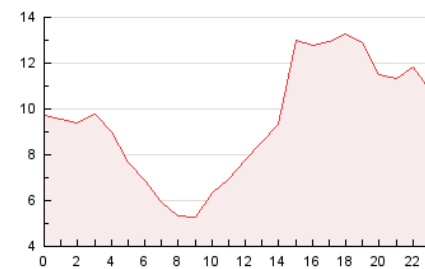

2. Secciones (Nacional e Internacional)

	PAGINAS	%
HOME	27.938	12.26 %
RESTO	199.892	87.74 %

3. Por día del mes (Nacional e Internacional)

Día	N. únicos	Visitas	Páginas	Día	N. únicos	Visitas	Páginas	Día	N. únicos	Visitas	Páginas
1	7.448	8.122	10.338	11	3.178	3.502	5.677	21	5.750	6.286	8.745
2	6.528	7.054	10.003	12	3.192	3.556	5.549	22	4.528	4.990	6.910
3	4.153	4.569	6.603	13	4.457	4.789	7.095	23	7.023	7.709	10.993
4	4.059	4.469	6.352	14	4.520	4.837	6.551	24	8.588	9.732	13.435
5	3.146	3.482	6.000	15	4.639	4.941	6.722	25	4.549	5.294	7.925
6	3.329	3.724	5.493	16	6.564	7.402	10.839	26	3.887	4.386	6.910
7	2.992	3.255	4.284	17	4.240	4.726	6.899	27	3.368	3.871	6.053
8	3.388	3.684	4.826	18	5.451	6.063	8.701	28	2.588	2.823	3.971
9	4.167	4.693	6.835	19	4.289	4.885	7.276	29	3.019	3.299	4.514
10	3.773	4.125	5.936	20	9.367	10.251	13.677	30	3.830	4.248	6.609
								31	3.520	3.980	6.109

4. Gráficas (Nacional e Internacional)

4.1 Por día de la semana (promedio)

N. únicos / Visitas (x 100)

Páginas (x 100)

4.2 Por franja horaria (promedio)

Visitas_ (x 1000)

Páginas (x 1000)

4.3 Por meses