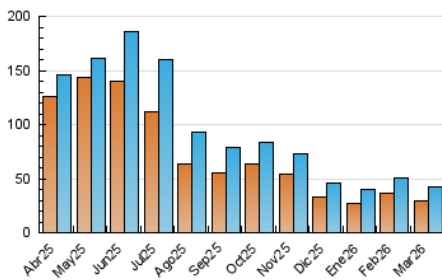

1. Cifras totales y promedios (Nacional)

MES - AÑO	NAVEGADORES UNICOS	VISITAS	PAGINAS
Marzo - 2026	28.830	42.182	73.878
PROMEDIO DIARIO	1.183	1.394	2.369
PROMEDIO LUNES-VIERNES	1.242	1.486	2.649
PROMEDIO SABADO-DOMINGO	1.039	1.167	1.687
PAGINAS / VISITAS	1,70		
DURACION MEDIA VISITAS	0:04:34		
TIEMPO INTERACCIÓN MEDIO	0:00:25		

2. Secciones (Nacional)

	PAGINAS	%
HOME	16.983	23.12 %
RESTO	56.467	76.88 %

3. Por día del mes (Nacional)

Día	N. únicos	Visitas	Páginas	Día	N. únicos	Visitas	Páginas	Día	N. únicos	Visitas	Páginas
1	1.653	1.789	2.707	11	731	932	1.944	21	1.646	1.854	2.604
2	1.726	1.964	3.213	12	570	756	1.858	22	788	885	1.468
3	1.162	1.381	2.381	13	1.422	1.651	2.908	23	1.952	2.181	3.630
4	1.059	1.264	2.065	14	1.498	1.723	2.522	24	1.880	2.218	3.742
5	662	851	1.913	15	1.775	1.969	2.815	25	826	1.065	2.215
6	606	770	1.679	16	2.676	3.165	5.300	26	721	925	1.890
7	476	551	732	17	1.246	1.548	2.692	27	683	861	1.854
8	546	629	808	18	870	1.143	2.308	28	415	484	720
9	954	1.170	2.145	19	777	970	2.170	29	552	619	807
10	857	1.053	1.909	20	4.272	4.807	6.648	30	886	1.049	2.025
								31	790	975	1.778

4. Gráficas (Nacional)

4.1 Por día de la semana (promedio)

N. únicos / Visitas (x 100)

Páginas (x 100)

4.2 Por franja horaria (promedio)

Visitas_ (x 1000)

Páginas (x 1000)

4.3 Por meses

N. únicos / Visitas (x 1000)

Páginas (x 1000)

5. Observaciones

Este Medio Electrónico de Comunicación ha sido medido por la herramienta Google Analytics de Google (GA4).

6. Definiciones básicas (Para más información ver Normas Técnicas para el Control de los Medios Electrónicos de Comunicación)