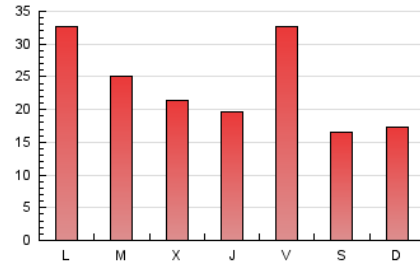

1. Cifras totales y promedios (Nacional)

MES - AÑO	NAVEGADORES UNICOS	VISITAS	PAGINAS
Marzo - 2026	28.830	42.182	73.878
PROMEDIO DIARIO	1.183	1.394	2.369
PROMEDIO LUNES-VIERNES	1.242	1.486	2.649
PROMEDIO SABADO-DOMINGO	1.039	1.167	1.687
PAGINAS / VISITAS	1,70		
DURACION MEDIA VISITAS	0:04:34		
TIEMPO INTERACCIÓN MEDIO	0:00:25		

2. Secciones (Nacional)

	PAGINAS	%
HOME	16.983	23.12 %
RESTO	56.467	76.88 %

3. Por día del mes (Nacional)

Día	N. únicos	Visitas	Páginas	Día	N. únicos	Visitas	Páginas	Día	N. únicos	Visitas	Páginas
1	1.653	1.789	2.707	11	731	932	1.944	21	1.646	1.854	2.604
2	1.726	1.964	3.213	12	570	756	1.858	22	788	885	1.468
3	1.162	1.381	2.381	13	1.422	1.651	2.908	23	1.952	2.181	3.630
4	1.059	1.264	2.065	14	1.498	1.723	2.522	24	1.880	2.218	3.742
5	662	851	1.913	15	1.775	1.969	2.815	25	826	1.065	2.215
6	606	770	1.679	16	2.676	3.165	5.300	26	721	925	1.890
7	476	551	732	17	1.246	1.548	2.692	27	683	861	1.854
8	546	629	808	18	870	1.143	2.308	28	415	484	720
9	954	1.170	2.145	19	777	970	2.170	29	552	619	807
10	857	1.053	1.909	20	4.272	4.807	6.648	30	886	1.049	2.025
								31	790	975	1.778

4. Gráficas (Nacional)

4.1 Por día de la semana (promedio)

N. únicos / Visitas (x 100)

Páginas (x 100)

4.2 Por franja horaria (promedio)

Visitas_ (x 1000)

Páginas (x 1000)

4.3 Por meses