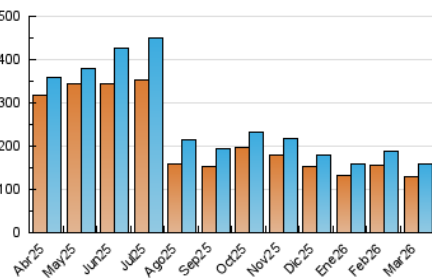

4.3 Por meses

N. únicos / Visitas (x 1000)