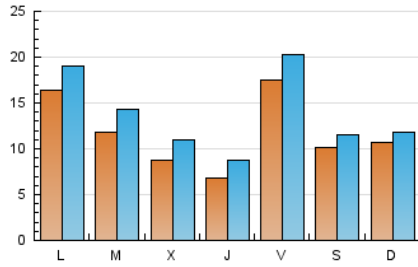

1. Cifras totales y promedios (Nacional)

MES - AÑO	NAVEGADORES UNICOS	VISITAS	PAGINAS
Marzo - 2026	28.830	42.182	73.878
PROMEDIO DIARIO	1.183	1.394	2.369
PROMEDIO LUNES-VIERNES	1.242	1.486	2.649
PROMEDIO SABADO-DOMINGO	1.039	1.167	1.687
PAGINAS / VISITAS	1,70		
DURACION MEDIA VISITAS	0:04:34		
TIEMPO INTERACCIÓN MEDIO	0:00:25		

2. Secciones (Nacional)

	PAGINAS	%
HOME	16.983	23.12 %
RESTO	56.467	76.88 %

3. Por día del mes (Nacional)

Día	N. únicos	Visitas	Páginas	Día	N. únicos	Visitas	Páginas	Día	N. únicos	Visitas	Páginas
1	1.653	1.789	2.707	11	731	932	1.944	21	1.646	1.854	2.604
2	1.726	1.964	3.213	12	570	756	1.858	22	788	885	1.468
3	1.162	1.381	2.381	13	1.422	1.651	2.908	23	1.952	2.181	3.630
4	1.059	1.264	2.065	14	1.498	1.723	2.522	24	1.880	2.218	3.742
5	662	851	1.913	15	1.775	1.969	2.815	25	826	1.065	2.215
6	606	770	1.679	16	2.676	3.165	5.300	26	721	925	1.890
7	476	551	732	17	1.246	1.548	2.692	27	683	861	1.854
8	546	629	808	18	870	1.143	2.308	28	415	484	720
9	954	1.170	2.145	19	777	970	2.170	29	552	619	807
10	857	1.053	1.909	20	4.272	4.807	6.648	30	886	1.049	2.025
								31	790	975	1.778

4. Gráficas (Nacional)

4.1 Por día de la semana (promedio)

N. únicos / Visitas (x 100)

Páginas (x 100)

4.2 Por franja horaria (promedio)

Visitas_ (x 1000)

Páginas (x 1000)

4.3 Por meses