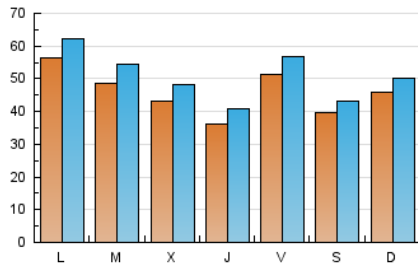

1. Cifras totales y promedios (Nacional e Internacional)

MES - AÑO	NAVEGADORES UNICOS	VISITAS	PAGINAS
Marzo - 2026	127.995	159.582	229.059
PROMEDIO DIARIO	4.630	5.121	7.349
PROMEDIO LUNES-VIERNES	4.757	5.296	7.771
PROMEDIO SABADO-DOMINGO	4.319	4.693	6.318
PAGINAS / VISITAS	1,44		
DURACION MEDIA VISITAS	0:03:09		
TIEMPO INTERACCIÓN MEDIO	0:00:19		

2. Secciones (Nacional e Internacional)

	PAGINAS	%
HOME	27.938	12.26 %
RESTO	199.892	87.74 %

3. Por día del mes (Nacional e Internacional)

Día	N. únicos	Visitas	Páginas	Día	N. únicos	Visitas	Páginas	Día	N. únicos	Visitas	Páginas
1	7.448	8.122	10.338	11	3.178	3.502	5.677	21	5.750	6.286	8.745
2	6.528	7.054	10.003	12	3.192	3.556	5.549	22	4.528	4.990	6.910
3	4.153	4.569	6.603	13	4.457	4.789	7.095	23	7.023	7.709	10.993
4	4.059	4.469	6.352	14	4.520	4.837	6.551	24	8.588	9.732	13.435
5	3.146	3.482	6.000	15	4.639	4.941	6.722	25	4.549	5.294	7.925
6	3.329	3.724	5.493	16	6.564	7.402	10.839	26	3.887	4.386	6.910
7	2.992	3.255	4.284	17	4.240	4.726	6.899	27	3.368	3.871	6.053
8	3.388	3.684	4.826	18	5.451	6.063	8.701	28	2.588	2.823	3.971
9	4.167	4.693	6.835	19	4.289	4.885	7.276	29	3.019	3.299	4.514
10	3.773	4.125	5.936	20	9.367	10.251	13.677	30	3.830	4.248	6.609
								31	3.520	3.980	6.109

4. Gráficas (Nacional e Internacional)

4.1 Por día de la semana (promedio)

N. únicos / Visitas (x 100)

Páginas (x 100)

4.2 Por franja horaria (promedio)

Visitas_ (x 1000)

Páginas (x 1000)

4.3 Por meses