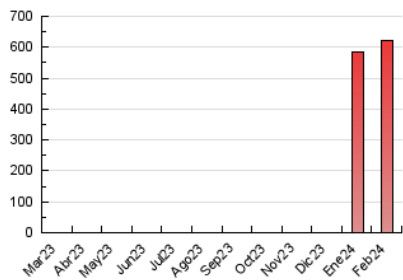

2. Secciones (Nacional)

	PAGINAS	%
HOME	19.306	3.11 %
RESTO	601.652	96.89 %

3. Por día del mes (Nacional)

Día	N. únicos	Visitas	Páginas	Día	N. únicos	Visitas	Páginas	Día	N. únicos	Visitas	Páginas
1	9.770	10.468	13.328	11	13.814	15.023	18.991	21	9.167	10.123	13.570
2	15.994	17.257	20.927	12	8.135	9.022	12.280	22	8.778	9.546	12.253
3	31.232	33.526	39.581	13	7.766	8.503	11.466	23	19.280	20.486	25.603
4	19.511	21.434	26.160	14	16.321	17.890	22.199	24	16.064	17.309	21.543
5	27.425	28.718	35.176	15	16.982	18.310	24.095	25	27.003	28.869	36.987
6	15.542	16.965	21.616	16	9.534	10.526	13.769	26	16.903	18.251	24.316
7	11.515	12.534	16.245	17	8.125	8.809	10.860	27	13.939	14.996	19.859
8	15.439	16.786	21.844	18	16.012	17.196	19.493	28	23.759	25.804	31.752
9	20.057	22.123	28.040	19	16.863	18.365	22.643	29	16.001	16.998	22.560
10	14.267	15.573	19.303	20	10.076	11.030	14.499				

4. Gráficas (Nacional)

4.1 Por día de la semana (promedio)

N. únicos / Visitas (x 100)

Páginas (x 100)

4.2 Por franja horaria (promedio)

Visitas_ (x 1000)

Páginas (x 1000)

4.3 Por meses

N. únicos / Visitas (x 1000)

Páginas (x 1000)

5. Observaciones

Este Medio Electrónico de Comunicación ha sido medido por la herramienta Google Analytics de Google (GA4)

6. Definiciones básicas (Para más información ver Normas Técnicas para el Control de los Medios Electrónicos de Comunicación)

Visita:

Una secuencia ininterrumpida de páginas servidas a un usuario válido. Si dicho usuario no realiza peticiones de páginas en un periodo de tiempo (30 min) la siguiente petición constituirá el inicio de una nueva visita.