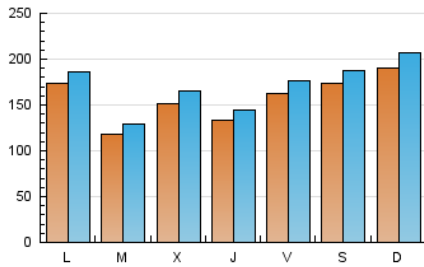

1. Cifras totales y promedios (Nacional)

MES - AÑO	NAVEGADORES UNICOS	VISITAS	PAGINAS
Febrero - 2024	367.947	492.440	620.958
PROMEDIO DIARIO	15.699	16.981	21.412
PROMEDIO LUNES-VIERNES	14.726	15.938	20.383
PROMEDIO SABADO-DOMINGO	18.254	19.717	24.115
PAGINAS / VISITAS	1,26		
DURACION MEDIA VISITAS	0:02:10		
TIEMPO INTERACCIÓN MEDIO	0:00:45		

2. Secciones (Nacional)

	PAGINAS	%
HOME	19.306	3.11 %
RESTO	601.652	96.89 %

3. Por día del mes (Nacional)

Día	N. únicos	Visitas	Páginas	Día	N. únicos	Visitas	Páginas	Día	N. únicos	Visitas	Páginas
1	9.770	10.468	13.328	11	13.814	15.023	18.991	21	9.167	10.123	13.570
2	15.994	17.257	20.927	12	8.135	9.022	12.280	22	8.778	9.546	12.253
3	31.232	33.526	39.581	13	7.766	8.503	11.466	23	19.280	20.486	25.603
4	19.511	21.434	26.160	14	16.321	17.890	22.199	24	16.064	17.309	21.543
5	27.425	28.718	35.176	15	16.982	18.310	24.095	25	27.003	28.869	36.987
6	15.542	16.965	21.616	16	9.534	10.526	13.769	26	16.903	18.251	24.316
7	11.515	12.534	16.245	17	8.125	8.809	10.860	27	13.939	14.996	19.859
8	15.439	16.786	21.844	18	16.012	17.196	19.493	28	23.759	25.804	31.752
9	20.057	22.123	28.040	19	16.863	18.365	22.643	29	16.001	16.998	22.560
10	14.267	15.573	19.303	20	10.076	11.030	14.499				

4. Gráficas (Nacional)

4.1 Por día de la semana (promedio)

N. únicos / Visitas (x 100)

Páginas (x 100)

4.2 Por franja horaria (promedio)

Visitas_ (x 1000)

Páginas (x 1000)

4.3 Por meses