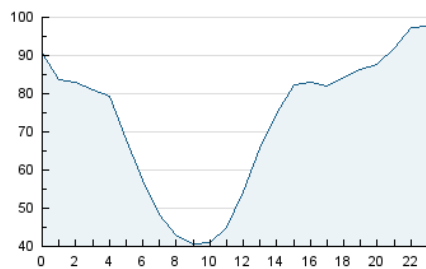

2. Secciones (Nacional e Internacional)

	PAGINAS	%
HOME	34.862	1.63 %
RESTO	2.098.026	98.37 %

3. Por día del mes (Nacional e Internacional)

Día	N. únicos	Visitas	Páginas	Día	N. únicos	Visitas	Páginas	Día	N. únicos	Visitas	Páginas
1	42.047	44.819	54.969	11	42.927	46.677	58.956	21	26.500	29.658	37.998
2	54.652	57.675	70.845	12	27.409	30.840	39.797	22	22.991	25.241	32.752
3	110.288	121.710	139.168	13	25.603	28.209	36.584	23	69.068	72.279	93.478
4	75.523	81.191	96.800	14	40.446	43.912	55.609	24	82.619	86.595	117.864
5	91.866	99.439	115.714	15	76.710	83.787	104.837	25	92.804	98.580	132.368
6	85.116	95.368	110.929	16	46.218	50.553	66.862	26	67.934	72.638	99.365
7	51.308	55.426	68.288	17	26.606	28.388	36.365	27	46.226	50.143	66.165
8	53.414	58.459	72.929	18	37.741	40.360	49.310	28	53.023	57.080	72.487
9	55.477	61.033	76.717	19	38.637	42.846	53.321	29	43.268	45.879	61.263
10	49.304	53.277	65.788	20	31.680	34.405	45.360				

4. Gráficas (Nacional e Internacional)

4.1 Por día de la semana (promedio)

N. únicos / Visitas (x 100)

Páginas (x 100)

4.2 Por franja horaria (promedio)

Visitas_ (x 1000)

Páginas (x 1000)

4.3 Por meses