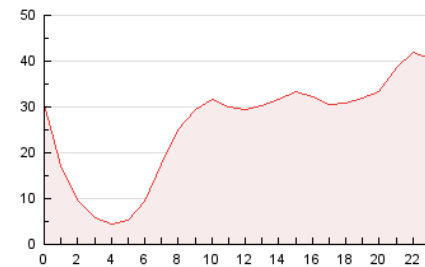

2. Secciones (Nacional)

	PAGINAS	%
HOME	19.306	3.11 %
RESTO	601.652	96.89 %

3. Por día del mes (Nacional)

Día	N. únicos	Visitas	Páginas	Día	N. únicos	Visitas	Páginas	Día	N. únicos	Visitas	Páginas
1	9.770	10.468	13.328	11	13.814	15.023	18.991	21	9.167	10.123	13.570
2	15.994	17.257	20.927	12	8.135	9.022	12.280	22	8.778	9.546	12.253
3	31.232	33.526	39.581	13	7.766	8.503	11.466	23	19.280	20.486	25.603
4	19.511	21.434	26.160	14	16.321	17.890	22.199	24	16.064	17.309	21.543
5	27.425	28.718	35.176	15	16.982	18.310	24.095	25	27.003	28.869	36.987
6	15.542	16.965	21.616	16	9.534	10.526	13.769	26	16.903	18.251	24.316
7	11.515	12.534	16.245	17	8.125	8.809	10.860	27	13.939	14.996	19.859
8	15.439	16.786	21.844	18	16.012	17.196	19.493	28	23.759	25.804	31.752
9	20.057	22.123	28.040	19	16.863	18.365	22.643	29	16.001	16.998	22.560
10	14.267	15.573	19.303	20	10.076	11.030	14.499				

4. Gráficas (Nacional)

4.1 Por día de la semana (promedio)

N. únicos / Visitas (x 100)

Páginas (x 100)

4.2 Por franja horaria (promedio)

Visitas_ (x 1000)

Páginas (x 1000)

4.3 Por meses

N. únicos / Visitas (x 1000)

Páginas (x 1000)

5. Observaciones

Este Medio Electrónico de Comunicación ha sido medido por la herramienta Google Analytics de Google (GA4)

6. Definiciones básicas (Para más información ver Normas Técnicas para el Control de los Medios Electrónicos de Comunicación)