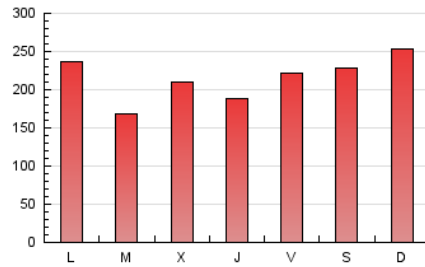

1. Cifras totales y promedios (Nacional)

MES - AÑO	NAVEGADORES UNICOS	VISITAS	PAGINAS
Febrero - 2024	367.947	492.440	620.958
PROMEDIO DIARIO	15.699	16.981	21.412
PROMEDIO LUNES-VIERNES	14.726	15.938	20.383
PROMEDIO SABADO-DOMINGO	18.254	19.717	24.115
PAGINAS / VISITAS	1,26		
DURACION MEDIA VISITAS	0:02:10		
TIEMPO INTERACCIÓN MEDIO	0:00:45		

2. Secciones (Nacional)

	PAGINAS	%
HOME	19.306	3.11 %
RESTO	601.652	96.89 %

3. Por día del mes (Nacional)

Día	N. únicos	Visitas	Páginas	Día	N. únicos	Visitas	Páginas	Día	N. únicos	Visitas	Páginas
1	9.770	10.468	13.328	11	13.814	15.023	18.991	21	9.167	10.123	13.570
2	15.994	17.257	20.927	12	8.135	9.022	12.280	22	8.778	9.546	12.253
3	31.232	33.526	39.581	13	7.766	8.503	11.466	23	19.280	20.486	25.603
4	19.511	21.434	26.160	14	16.321	17.890	22.199	24	16.064	17.309	21.543
5	27.425	28.718	35.176	15	16.982	18.310	24.095	25	27.003	28.869	36.987
6	15.542	16.965	21.616	16	9.534	10.526	13.769	26	16.903	18.251	24.316
7	11.515	12.534	16.245	17	8.125	8.809	10.860	27	13.939	14.996	19.859
8	15.439	16.786	21.844	18	16.012	17.196	19.493	28	23.759	25.804	31.752
9	20.057	22.123	28.040	19	16.863	18.365	22.643	29	16.001	16.998	22.560
10	14.267	15.573	19.303	20	10.076	11.030	14.499				

4. Gráficas (Nacional)

4.1 Por día de la semana (promedio)

N. únicos / Visitas (x 100)

Páginas (x 100)

4.2 Por franja horaria (promedio)

Visitas_ (x 1000)

Páginas (x 1000)

4.3 Por meses