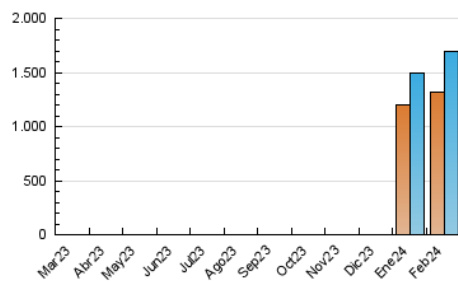

4.3 Por meses

N. únicos / Visitas (x 1000)