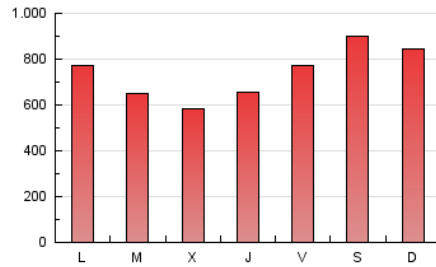

1. Cifras totales y promedios (Nacional e Internacional)

MES - AÑO	NAVEGADORES UNICOS	VISITAS	PAGINAS
Febrero - 2024	1.320.675	1.696.467	2.132.888
PROMEDIO DIARIO	54.048	58.499	73.548
PROMEDIO LUNES-VIERNES	49.981	54.271	68.394
PROMEDIO SABADO-DOMINGO	64.727	69.597	87.077
PAGINAS / VISITAS	1,26		
DURACION MEDIA VISITAS	0:02:06		
TIEMPO INTERACCIÓN MEDIO	0:00:41		

2. Secciones (Nacional e Internacional)

	PAGINAS	%
HOME	34.862	1.63 %
RESTO	2.098.026	98.37 %

3. Por día del mes (Nacional e Internacional)

Día	N. únicos	Visitas	Páginas	Día	N. únicos	Visitas	Páginas	Día	N. únicos	Visitas	Páginas
1	42.047	44.819	54.969	11	42.927	46.677	58.956	21	26.500	29.658	37.998
2	54.652	57.675	70.845	12	27.409	30.840	39.797	22	22.991	25.241	32.752
3	110.288	121.710	139.168	13	25.603	28.209	36.584	23	69.068	72.279	93.478
4	75.523	81.191	96.800	14	40.446	43.912	55.609	24	82.619	86.595	117.864
5	91.866	99.439	115.714	15	76.710	83.787	104.837	25	92.804	98.580	132.368
6	85.116	95.368	110.929	16	46.218	50.553	66.862	26	67.934	72.638	99.365
7	51.308	55.426	68.288	17	26.606	28.388	36.365	27	46.226	50.143	66.165
8	53.414	58.459	72.929	18	37.741	40.360	49.310	28	53.023	57.080	72.487
9	55.477	61.033	76.717	19	38.637	42.846	53.321	29	43.268	45.879	61.263
10	49.304	53.277	65.788	20	31.680	34.405	45.360				

4. Gráficas (Nacional e Internacional)

4.1 Por día de la semana (promedio)

N. únicos / Visitas (x 100)

Páginas (x 100)

4.2 Por franja horaria (promedio)

Visitas_ (x 1000)

Páginas (x 1000)

4.3 Por meses