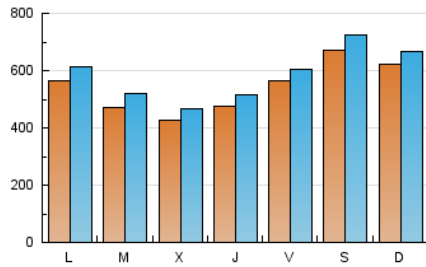

1. Cifras totales y promedios (Nacional e Internacional)

MES - AÑO	NAVEGADORES UNICOS	VISITAS	PAGINAS
Febrero - 2024	1.320.675	1.696.467	2.132.888
PROMEDIO DIARIO	54.048	58.499	73.548
PROMEDIO LUNES-VIERNES	49.981	54.271	68.394
PROMEDIO SABADO-DOMINGO	64.727	69.597	87.077
PAGINAS / VISITAS	1,26		
DURACION MEDIA VISITAS	0:02:06		
TIEMPO INTERACCIÓN MEDIO	0:00:41		

2. Secciones (Nacional e Internacional)

	PAGINAS	%
HOME	34.862	1.63 %
RESTO	2.098.026	98.37 %

3. Por día del mes (Nacional e Internacional)

Día	N. únicos	Visitas	Páginas	Día	N. únicos	Visitas	Páginas	Día	N. únicos	Visitas	Páginas
1	42.047	44.819	54.969	11	42.927	46.677	58.956	21	26.500	29.658	37.998
2	54.652	57.675	70.845	12	27.409	30.840	39.797	22	22.991	25.241	32.752
3	110.288	121.710	139.168	13	25.603	28.209	36.584	23	69.068	72.279	93.478
4	75.523	81.191	96.800	14	40.446	43.912	55.609	24	82.619	86.595	117.864
5	91.866	99.439	115.714	15	76.710	83.787	104.837	25	92.804	98.580	132.368
6	85.116	95.368	110.929	16	46.218	50.553	66.862	26	67.934	72.638	99.365
7	51.308	55.426	68.288	17	26.606	28.388	36.365	27	46.226	50.143	66.165
8	53.414	58.459	72.929	18	37.741	40.360	49.310	28	53.023	57.080	72.487
9	55.477	61.033	76.717	19	38.637	42.846	53.321	29	43.268	45.879	61.263
10	49.304	53.277	65.788	20	31.680	34.405	45.360				

4. Gráficas (Nacional e Internacional)

4.1 Por día de la semana (promedio)

N. únicos / Visitas (x 100)

Páginas (x 100)

4.2 Por franja horaria (promedio)

Visitas_ (x 1000)

Páginas (x 1000)

4.3 Por meses