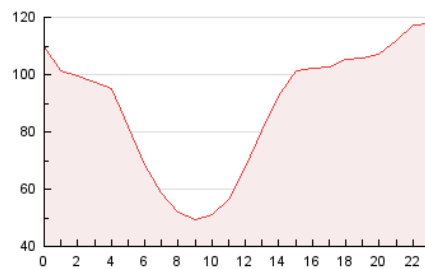

2. Secciones (Nacional e Internacional)

	PAGINAS	%
HOME	34.862	1.63 %
RESTO	2.098.026	98.37 %

3. Por día del mes (Nacional e Internacional)

Día	N. únicos	Visitas	Páginas	Día	N. únicos	Visitas	Páginas	Día	N. únicos	Visitas	Páginas
1	42.047	44.819	54.969	11	42.927	46.677	58.956	21	26.500	29.658	37.998
2	54.652	57.675	70.845	12	27.409	30.840	39.797	22	22.991	25.241	32.752
3	110.288	121.710	139.168	13	25.603	28.209	36.584	23	69.068	72.279	93.478
4	75.523	81.191	96.800	14	40.446	43.912	55.609	24	82.619	86.595	117.864
5	91.866	99.439	115.714	15	76.710	83.787	104.837	25	92.804	98.580	132.368
6	85.116	95.368	110.929	16	46.218	50.553	66.862	26	67.934	72.638	99.365
7	51.308	55.426	68.288	17	26.606	28.388	36.365	27	46.226	50.143	66.165
8	53.414	58.459	72.929	18	37.741	40.360	49.310	28	53.023	57.080	72.487
9	55.477	61.033	76.717	19	38.637	42.846	53.321	29	43.268	45.879	61.263
10	49.304	53.277	65.788	20	31.680	34.405	45.360				

4. Gráficas (Nacional e Internacional)

4.1 Por día de la semana (promedio)

N. únicos / Visitas (x 100)

Páginas (x 100)

4.2 Por franja horaria (promedio)

Visitas_ (x 1000)

Páginas (x 1000)

4.3 Por meses