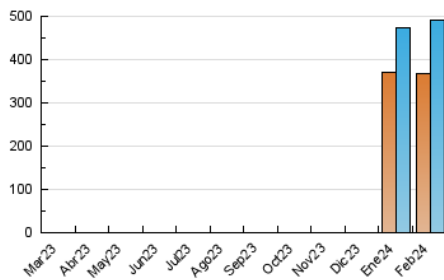

2. Secciones (Nacional)

	PAGINAS	%
HOME	19.306	3.11 %
RESTO	601.652	96.89 %

3. Por día del mes (Nacional)

Día	N. únicos	Visitas	Páginas	Día	N. únicos	Visitas	Páginas	Día	N. únicos	Visitas	Páginas
1	9.770	10.468	13.328	11	13.814	15.023	18.991	21	9.167	10.123	13.570
2	15.994	17.257	20.927	12	8.135	9.022	12.280	22	8.778	9.546	12.253
3	31.232	33.526	39.581	13	7.766	8.503	11.466	23	19.280	20.486	25.603
4	19.511	21.434	26.160	14	16.321	17.890	22.199	24	16.064	17.309	21.543
5	27.425	28.718	35.176	15	16.982	18.310	24.095	25	27.003	28.869	36.987
6	15.542	16.965	21.616	16	9.534	10.526	13.769	26	16.903	18.251	24.316
7	11.515	12.534	16.245	17	8.125	8.809	10.860	27	13.939	14.996	19.859
8	15.439	16.786	21.844	18	16.012	17.196	19.493	28	23.759	25.804	31.752
9	20.057	22.123	28.040	19	16.863	18.365	22.643	29	16.001	16.998	22.560
10	14.267	15.573	19.303	20	10.076	11.030	14.499				

4. Gráficas (Nacional)

4.1 Por día de la semana (promedio)

N. únicos / Visitas (x 100)

Páginas (x 100)

4.2 Por franja horaria (promedio)

Visitas_ (x 1000)

Páginas (x 1000)

4.3 Por meses

N. únicos / Visitas (x 1000)

Páginas (x 1000)

5. Observaciones

Este Medio Electrónico de Comunicación ha sido medido por la herramienta Google Analytics de Google (GA4)

6. Definiciones básicas (Para más información ver Normas Técnicas para el Control de los Medios Electrónicos de Comunicación)

Visita:

Una secuencia ininterrumpida de páginas servidas a un usuario válido. Si dicho usuario no realiza peticiones de páginas en un periodo de tiempo (30 min) la siguiente petición constituirá el inicio de una nueva visita.