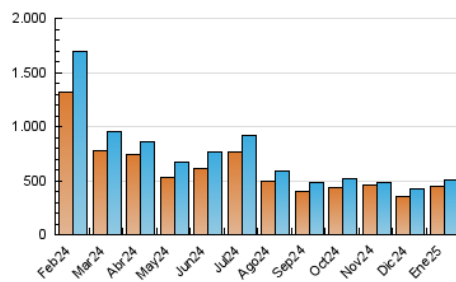

4.3 Por meses

N. únicos / Visitas (x 1000)