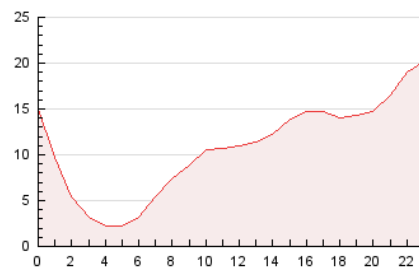

2. Secciones (Nacional)

	PAGINAS	%
HOME	13.606	5.22 %
RESTO	246.835	94.78 %

3. Por día del mes (Nacional)

Día	N. únicos	Visitas	Páginas	Día	N. únicos	Visitas	Páginas	Día	N. únicos	Visitas	Páginas
1	4.902	5.288	6.387	11	4.345	4.652	6.295	21	8.022	8.352	10.131
2	7.509	8.087	10.542	12	5.075	5.341	7.293	22	6.766	7.175	9.090
3	6.539	7.052	9.391	13	9.323	9.785	12.937	23	5.398	5.665	7.748
4	5.614	6.043	7.921	14	6.673	7.144	9.665	24	4.081	4.255	6.045
5	8.267	8.490	11.177	15	5.677	6.184	8.311	25	3.821	4.196	5.563
6	14.026	14.298	18.316	16	4.640	5.019	6.657	26	4.613	5.102	6.029
7	6.357	6.568	9.280	17	4.399	4.748	6.273	27	6.566	7.045	8.600
8	4.693	4.985	6.988	18	4.075	4.399	5.567	28	6.265	6.658	7.974
9	6.581	6.860	9.441	19	4.615	4.972	6.212	29	5.458	5.683	7.364
10	5.759	6.221	7.909	20	4.341	4.749	6.389	30	8.449	8.778	10.612
								31	6.158	6.430	8.334

4. Gráficas (Nacional)

4.1 Por día de la semana (promedio)

N. únicos / Visitas (x 100)

Páginas (x 100)

4.2 Por franja horaria (promedio)

Visitas_ (x 1000)

Páginas (x 1000)

4.3 Por meses