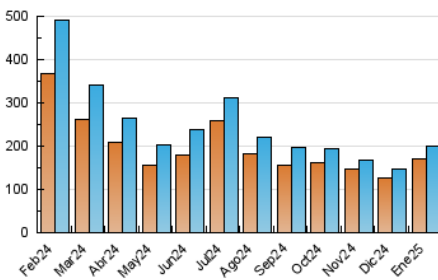

1. Cifras totales y promedios (Nacional)

MES - AÑO	NAVEGADORES UNICOS	VISITAS	PAGINAS
Enero - 2025	169.576	199.339	260.441
PROMEDIO DIARIO	6.097	6.459	8.401
PROMEDIO LUNES-VIERNES	6.460	6.827	8.886
PROMEDIO SABADO-DOMINGO	5.053	5.399	7.007
PAGINAS / VISITAS	1,30		
DURACION MEDIA VISITAS	0:02:20		
TIEMPO INTERACCIÓN MEDIO	0:00:20		

2. Secciones (Nacional)

	PAGINAS	%
HOME	13.606	5.22 %
RESTO	246.835	94.78 %

3. Por día del mes (Nacional)

Día	N. únicos	Visitas	Páginas	Día	N. únicos	Visitas	Páginas	Día	N. únicos	Visitas	Páginas
1	4.902	5.288	6.387	11	4.345	4.652	6.295	21	8.022	8.352	10.131
2	7.509	8.087	10.542	12	5.075	5.341	7.293	22	6.766	7.175	9.090
3	6.539	7.052	9.391	13	9.323	9.785	12.937	23	5.398	5.665	7.748
4	5.614	6.043	7.921	14	6.673	7.144	9.665	24	4.081	4.255	6.045
5	8.267	8.490	11.177	15	5.677	6.184	8.311	25	3.821	4.196	5.563
6	14.026	14.298	18.316	16	4.640	5.019	6.657	26	4.613	5.102	6.029
7	6.357	6.568	9.280	17	4.399	4.748	6.273	27	6.566	7.045	8.600
8	4.693	4.985	6.988	18	4.075	4.399	5.567	28	6.265	6.658	7.974
9	6.581	6.860	9.441	19	4.615	4.972	6.212	29	5.458	5.683	7.364
10	5.759	6.221	7.909	20	4.341	4.749	6.389	30	8.449	8.778	10.612
								31	6.158	6.430	8.334

4. Gráficas (Nacional)

4.1 Por día de la semana (promedio)

N. únicos / Visitas (x 100)

Páginas (x 100)

4.2 Por franja horaria (promedio)

Visitas_ (x 1000)

Páginas (x 1000)

4.3 Por meses

N. únicos / Visitas (x 1000)

Páginas (x 1000)

5. Observaciones

Este Medio Electrónico de Comunicación ha sido medido por la herramienta Google Analytics de Google (GA4).

6. Definiciones básicas (Para más información ver Normas Técnicas para el Control de los Medios Electrónicos de Comunicación)