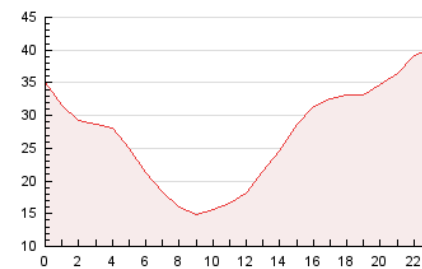

2. Secciones (Nacional e Internacional)

	PAGINAS	%
HOME	23.624	3.61 %
RESTO	630.768	96.39 %

3. Por día del mes (Nacional e Internacional)

Día	N. únicos	Visitas	Páginas	Día	N. únicos	Visitas	Páginas	Día	N. únicos	Visitas	Páginas
1	12.254	13.276	16.516	11	10.509	11.303	14.608	21	19.267	20.011	25.261
2	22.112	23.321	29.915	12	12.732	13.628	17.378	22	16.782	18.032	22.509
3	19.994	21.271	27.152	13	24.442	25.600	33.069	23	13.288	13.950	18.686
4	15.768	16.654	21.348	14	23.836	25.130	32.479	24	10.167	10.869	14.576
5	21.139	23.071	27.954	15	15.055	16.333	21.234	25	9.424	10.357	13.361
6	29.745	31.356	39.596	16	11.915	12.827	16.885	26	11.523	12.257	15.283
7	15.118	15.646	21.691	17	11.510	12.142	16.230	27	18.277	19.020	23.968
8	13.388	14.691	18.822	18	11.080	11.782	15.082	28	13.419	14.727	17.894
9	15.432	16.846	21.645	19	12.433	13.329	16.519	29	12.464	12.735	16.872
10	12.450	13.484	17.425	20	12.829	13.783	17.988	30	19.051	20.080	24.472
								31	13.442	13.949	17.974

4. Gráficas (Nacional e Internacional)

4.1 Por día de la semana (promedio)

N. únicos / Visitas (x 100)

Páginas (x 100)

4.2 Por franja horaria (promedio)

Visitas_ (x 1000)

Páginas (x 1000)

4.3 Por meses