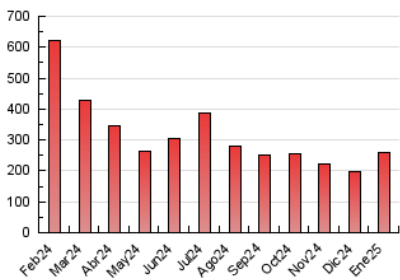

1. Cifras totales y promedios (Nacional)

MES - AÑO	NAVEGADORES UNICOS	VISITAS	PAGINAS
Enero - 2025	169.576	199.339	260.441
PROMEDIO DIARIO	6.097	6.459	8.401
PROMEDIO LUNES-VIERNES	6.460	6.827	8.886
PROMEDIO SABADO-DOMINGO	5.053	5.399	7.007
PAGINAS / VISITAS	1,30		
DURACION MEDIA VISITAS	0:02:20		
TIEMPO INTERACCIÓN MEDIO	0:00:20		

2. Secciones (Nacional)

	PAGINAS	%
HOME	13.606	5.22 %
RESTO	246.835	94.78 %

3. Por día del mes (Nacional)

Día	N. únicos	Visitas	Páginas	Día	N. únicos	Visitas	Páginas	Día	N. únicos	Visitas	Páginas
1	4.902	5.288	6.387	11	4.345	4.652	6.295	21	8.022	8.352	10.131
2	7.509	8.087	10.542	12	5.075	5.341	7.293	22	6.766	7.175	9.090
3	6.539	7.052	9.391	13	9.323	9.785	12.937	23	5.398	5.665	7.748
4	5.614	6.043	7.921	14	6.673	7.144	9.665	24	4.081	4.255	6.045
5	8.267	8.490	11.177	15	5.677	6.184	8.311	25	3.821	4.196	5.563
6	14.026	14.298	18.316	16	4.640	5.019	6.657	26	4.613	5.102	6.029
7	6.357	6.568	9.280	17	4.399	4.748	6.273	27	6.566	7.045	8.600
8	4.693	4.985	6.988	18	4.075	4.399	5.567	28	6.265	6.658	7.974
9	6.581	6.860	9.441	19	4.615	4.972	6.212	29	5.458	5.683	7.364
10	5.759	6.221	7.909	20	4.341	4.749	6.389	30	8.449	8.778	10.612
								31	6.158	6.430	8.334

4. Gráficas (Nacional)

4.1 Por día de la semana (promedio)

N. únicos / Visitas (x 100)

Páginas (x 100)

4.2 Por franja horaria (promedio)

Visitas_ (x 1000)

Páginas (x 1000)

4.3 Por meses

N. únicos / Visitas (x 1000)

Páginas (x 1000)

5. Observaciones

Este Medio Electrónico de Comunicación ha sido medido por la herramienta Google Analytics de Google (GA4).

6. Definiciones básicas (Para más información ver Normas Técnicas para el Control de los Medios Electrónicos de Comunicación)