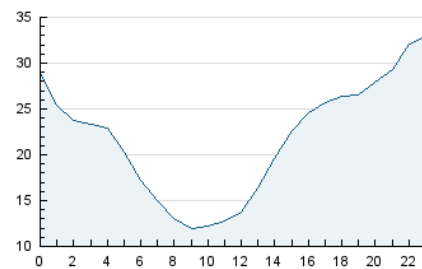

2. Secciones (Nacional e Internacional)

	PAGINAS	%
HOME	23.624	3.61 %
RESTO	630.768	96.39 %

3. Por día del mes (Nacional e Internacional)

Día	N. únicos	Visitas	Páginas	Día	N. únicos	Visitas	Páginas	Día	N. únicos	Visitas	Páginas
1	12.254	13.276	16.516	11	10.509	11.303	14.608	21	19.267	20.011	25.261
2	22.112	23.321	29.915	12	12.732	13.628	17.378	22	16.782	18.032	22.509
3	19.994	21.271	27.152	13	24.442	25.600	33.069	23	13.288	13.950	18.686
4	15.768	16.654	21.348	14	23.836	25.130	32.479	24	10.167	10.869	14.576
5	21.139	23.071	27.954	15	15.055	16.333	21.234	25	9.424	10.357	13.361
6	29.745	31.356	39.596	16	11.915	12.827	16.885	26	11.523	12.257	15.283
7	15.118	15.646	21.691	17	11.510	12.142	16.230	27	18.277	19.020	23.968
8	13.388	14.691	18.822	18	11.080	11.782	15.082	28	13.419	14.727	17.894
9	15.432	16.846	21.645	19	12.433	13.329	16.519	29	12.464	12.735	16.872
10	12.450	13.484	17.425	20	12.829	13.783	17.988	30	19.051	20.080	24.472
								31	13.442	13.949	17.974

4. Gráficas (Nacional e Internacional)

4.1 Por día de la semana (promedio)

N. únicos / Visitas (x 100)

Páginas (x 100)

4.2 Por franja horaria (promedio)

Visitas_ (x 1000)

Páginas (x 1000)

4.3 Por meses