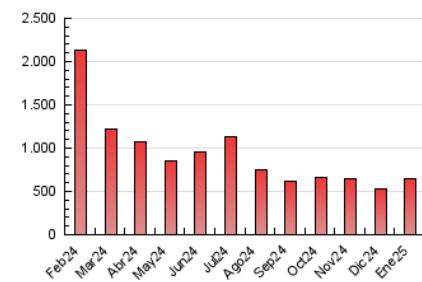

Páginas (x 1000)