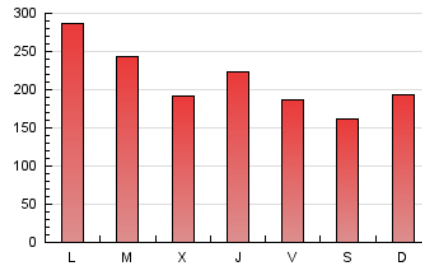

1. Cifras totales y promedios (Nacional e Internacional)

MES - AÑO	NAVEGADORES UNICOS	VISITAS	PAGINAS
Enero - 2025	445.128	503.148	654.392
PROMEDIO DIARIO	15.511	16.499	21.109
PROMEDIO LUNES-VIERNES	16.358	17.351	22.298
PROMEDIO SABADO-DOMINGO	13.076	14.048	17.692
PAGINAS / VISITAS	1,28		
DURACION MEDIA VISITAS	0:02:01		
TIEMPO INTERACCIÓN MEDIO	0:00:17		

2. Secciones (Nacional e Internacional)

	PAGINAS	%
HOME	23.624	3.61 %
RESTO	630.768	96.39 %

3. Por día del mes (Nacional e Internacional)

Día	N. únicos	Visitas	Páginas	Día	N. únicos	Visitas	Páginas	Día	N. únicos	Visitas	Páginas
1	12.254	13.276	16.516	11	10.509	11.303	14.608	21	19.267	20.011	25.261
2	22.112	23.321	29.915	12	12.732	13.628	17.378	22	16.782	18.032	22.509
3	19.994	21.271	27.152	13	24.442	25.600	33.069	23	13.288	13.950	18.686
4	15.768	16.654	21.348	14	23.836	25.130	32.479	24	10.167	10.869	14.576
5	21.139	23.071	27.954	15	15.055	16.333	21.234	25	9.424	10.357	13.361
6	29.745	31.356	39.596	16	11.915	12.827	16.885	26	11.523	12.257	15.283
7	15.118	15.646	21.691	17	11.510	12.142	16.230	27	18.277	19.020	23.968
8	13.388	14.691	18.822	18	11.080	11.782	15.082	28	13.419	14.727	17.894
9	15.432	16.846	21.645	19	12.433	13.329	16.519	29	12.464	12.735	16.872
10	12.450	13.484	17.425	20	12.829	13.783	17.988	30	19.051	20.080	24.472
								31	13.442	13.949	17.974

4. Gráficas (Nacional e Internacional)

4.1 Por día de la semana (promedio)

N. únicos / Visitas (x 100)

Páginas (x 100)

4.2 Por franja horaria (promedio)

Visitas_ (x 1000)

Páginas (x 1000)

4.3 Por meses