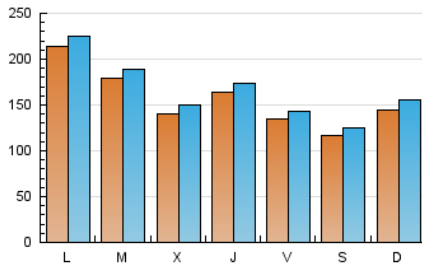

1. Cifras totales y promedios (Nacional e Internacional)

MES - AÑO	NAVEGADORES UNICOS	VISITAS	PAGINAS
Enero - 2025	445.128	503.148	654.392
PROMEDIO DIARIO	15.511	16.499	21.109
PROMEDIO LUNES-VIERNES	16.358	17.351	22.298
PROMEDIO SABADO-DOMINGO	13.076	14.048	17.692
PAGINAS / VISITAS	1,28		
DURACION MEDIA VISITAS	0:02:01		
TIEMPO INTERACCIÓN MEDIO	0:00:17		

2. Secciones (Nacional e Internacional)

	PAGINAS	%
HOME	23.624	3.61 %
RESTO	630.768	96.39 %

3. Por día del mes (Nacional e Internacional)

Día	N. únicos	Visitas	Páginas	Día	N. únicos	Visitas	Páginas	Día	N. únicos	Visitas	Páginas
1	12.254	13.276	16.516	11	10.509	11.303	14.608	21	19.267	20.011	25.261
2	22.112	23.321	29.915	12	12.732	13.628	17.378	22	16.782	18.032	22.509
3	19.994	21.271	27.152	13	24.442	25.600	33.069	23	13.288	13.950	18.686
4	15.768	16.654	21.348	14	23.836	25.130	32.479	24	10.167	10.869	14.576
5	21.139	23.071	27.954	15	15.055	16.333	21.234	25	9.424	10.357	13.361
6	29.745	31.356	39.596	16	11.915	12.827	16.885	26	11.523	12.257	15.283
7	15.118	15.646	21.691	17	11.510	12.142	16.230	27	18.277	19.020	23.968
8	13.388	14.691	18.822	18	11.080	11.782	15.082	28	13.419	14.727	17.894
9	15.432	16.846	21.645	19	12.433	13.329	16.519	29	12.464	12.735	16.872
10	12.450	13.484	17.425	20	12.829	13.783	17.988	30	19.051	20.080	24.472
								31	13.442	13.949	17.974

4. Gráficas (Nacional e Internacional)

4.1 Por día de la semana (promedio)

N. únicos / Visitas (x 100)

Páginas (x 100)

4.2 Por franja horaria (promedio)

Visitas_ (x 1000)

Páginas (x 1000)

4.3 Por meses