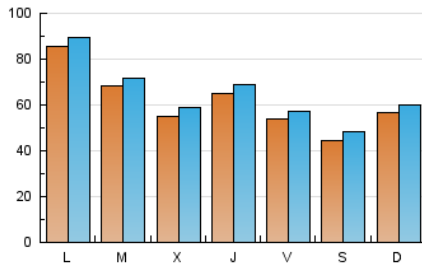

1. Cifras totales y promedios (Nacional)

MES - AÑO	NAVEGADORES UNICOS	VISITAS	PAGINAS
Enero - 2025	169.576	199.339	260.441
PROMEDIO DIARIO	6.097	6.459	8.401
PROMEDIO LUNES-VIERNES	6.460	6.827	8.886
PROMEDIO SABADO-DOMINGO	5.053	5.399	7.007
PAGINAS / VISITAS	1,30		
DURACION MEDIA VISITAS	0:02:20		
TIEMPO INTERACCIÓN MEDIO	0:00:20		

2. Secciones (Nacional)

	PAGINAS	%
HOME	13.606	5.22 %
RESTO	246.835	94.78 %

3. Por día del mes (Nacional)

Día	N. únicos	Visitas	Páginas	Día	N. únicos	Visitas	Páginas	Día	N. únicos	Visitas	Páginas
1	4.902	5.288	6.387	11	4.345	4.652	6.295	21	8.022	8.352	10.131
2	7.509	8.087	10.542	12	5.075	5.341	7.293	22	6.766	7.175	9.090
3	6.539	7.052	9.391	13	9.323	9.785	12.937	23	5.398	5.665	7.748
4	5.614	6.043	7.921	14	6.673	7.144	9.665	24	4.081	4.255	6.045
5	8.267	8.490	11.177	15	5.677	6.184	8.311	25	3.821	4.196	5.563
6	14.026	14.298	18.316	16	4.640	5.019	6.657	26	4.613	5.102	6.029
7	6.357	6.568	9.280	17	4.399	4.748	6.273	27	6.566	7.045	8.600
8	4.693	4.985	6.988	18	4.075	4.399	5.567	28	6.265	6.658	7.974
9	6.581	6.860	9.441	19	4.615	4.972	6.212	29	5.458	5.683	7.364
10	5.759	6.221	7.909	20	4.341	4.749	6.389	30	8.449	8.778	10.612
								31	6.158	6.430	8.334

4. Gráficas (Nacional)

4.1 Por día de la semana (promedio)

N. únicos / Visitas (x 100)

Páginas (x 100)

4.2 Por franja horaria (promedio)

Visitas_ (x 1000)

Páginas (x 1000)

4.3 Por meses