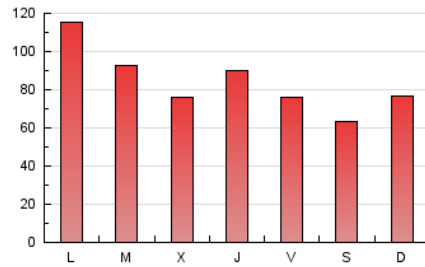

1. Cifras totales y promedios (Nacional)

MES - AÑO	NAVEGADORES UNICOS	VISITAS	PAGINAS
Enero - 2025	169.576	199.339	260.441
PROMEDIO DIARIO	6.097	6.459	8.401
PROMEDIO LUNES-VIERNES	6.460	6.827	8.886
PROMEDIO SABADO-DOMINGO	5.053	5.399	7.007
PAGINAS / VISITAS	1,30		
DURACION MEDIA VISITAS	0:02:20		
TIEMPO INTERACCIÓN MEDIO	0:00:20		

2. Secciones (Nacional)

	PAGINAS	%
HOME	13.606	5.22 %
RESTO	246.835	94.78 %

3. Por día del mes (Nacional)

Día	N. únicos	Visitas	Páginas	Día	N. únicos	Visitas	Páginas	Día	N. únicos	Visitas	Páginas
1	4.902	5.288	6.387	11	4.345	4.652	6.295	21	8.022	8.352	10.131
2	7.509	8.087	10.542	12	5.075	5.341	7.293	22	6.766	7.175	9.090
3	6.539	7.052	9.391	13	9.323	9.785	12.937	23	5.398	5.665	7.748
4	5.614	6.043	7.921	14	6.673	7.144	9.665	24	4.081	4.255	6.045
5	8.267	8.490	11.177	15	5.677	6.184	8.311	25	3.821	4.196	5.563
6	14.026	14.298	18.316	16	4.640	5.019	6.657	26	4.613	5.102	6.029
7	6.357	6.568	9.280	17	4.399	4.748	6.273	27	6.566	7.045	8.600
8	4.693	4.985	6.988	18	4.075	4.399	5.567	28	6.265	6.658	7.974
9	6.581	6.860	9.441	19	4.615	4.972	6.212	29	5.458	5.683	7.364
10	5.759	6.221	7.909	20	4.341	4.749	6.389	30	8.449	8.778	10.612
								31	6.158	6.430	8.334

4. Gráficas (Nacional)

4.1 Por día de la semana (promedio)

N. únicos / Visitas (x 100)

Páginas (x 100)

4.2 Por franja horaria (promedio)

Visitas_ (x 1000)

Páginas (x 1000)

4.3 Por meses