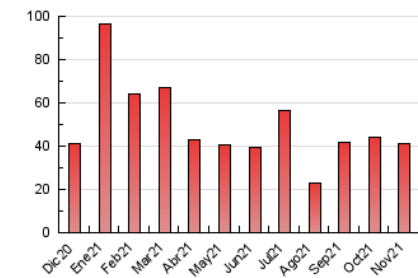

Páginas (x 1000)