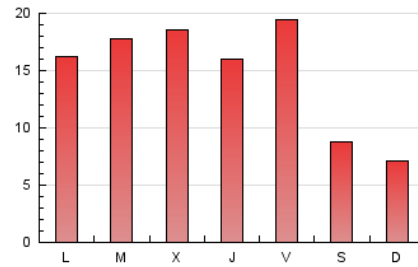

1. Cifras totales y promedios (Nacional e Internacional)

MES - AÑO	NAVEGADORES UNICOS	VISITAS	PAGINAS
Noviembre - 2021	17.757	31.253	45.006
PROMEDIO DIARIO	917	1.042	1.500
PROMEDIO LUNES-VIERNES	1.060	1.210	1.757
PROMEDIO SABADO-DOMINGO	524	579	794
PAGINAS / VISITAS	1,44		
DURACION MEDIA VISITAS	0:00:51		
DURACION MEDIA PAGINAS	0:01:56		

2. Secciones (Nacional e Internacional)

	PAGINAS	%
HOME	8.104	18.01 %
RESTO	36.902	81.99 %

3. Por día del mes (Nacional e Internacional)

Día	N. únicos	Visitas	Páginas	Día	N. únicos	Visitas	Páginas	Día	N. únicos	Visitas	Páginas
1	681	757	983	11	1.136	1.299	1.745	21	420	477	672
2	913	1.033	1.504	12	944	1.089	1.677	22	1.176	1.382	2.016
3	986	1.151	1.638	13	483	544	702	23	1.050	1.212	1.742
4	814	957	1.420	14	585	636	846	24	823	965	1.449
5	1.374	1.557	2.408	15	980	1.111	1.585	25	916	1.068	1.556
6	624	686	998	16	1.497	1.666	2.205	26	909	1.034	1.748
7	489	550	740	17	1.018	1.166	1.679	27	520	575	788
8	930	1.043	1.485	18	1.021	1.155	1.695	28	383	413	565
9	878	1.012	1.497	19	1.192	1.342	1.963	29	1.251	1.419	2.048
10	1.657	1.874	2.655	20	687	747	1.042	30	1.163	1.333	1.955

4. Gráficas (Nacional e Internacional)

4.1 Por día de la semana (promedio)

N. únicos / Visitas (x 100)

Páginas (x 100)

4.2 Por franja horaria (promedio)

Visitas_ (x 1000)

Páginas (x 1000)

4.3 Por meses