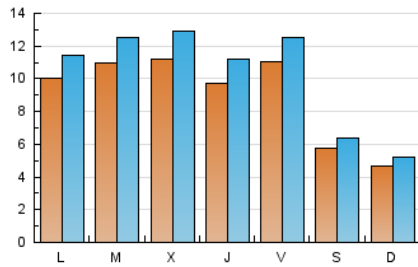

1. Cifras totales y promedios (Nacional e Internacional)

MES - AÑO	NAVEGADORES UNICOS	VISITAS	PAGINAS
Noviembre - 2021	17.757	31.253	45.006
PROMEDIO DIARIO	917	1.042	1.500
PROMEDIO LUNES-VIERNES	1.060	1.210	1.757
PROMEDIO SABADO-DOMINGO	524	579	794
PAGINAS / VISITAS	1,44		
DURACION MEDIA VISITAS	0:00:51		
DURACION MEDIA PAGINAS	0:01:56		

2. Secciones (Nacional e Internacional)

	PAGINAS	%
HOME	8.104	18.01 %
RESTO	36.902	81.99 %

3. Por día del mes (Nacional e Internacional)

Día	N. únicos	Visitas	Páginas	Día	N. únicos	Visitas	Páginas	Día	N. únicos	Visitas	Páginas
1	681	757	983	11	1.136	1.299	1.745	21	420	477	672
2	913	1.033	1.504	12	944	1.089	1.677	22	1.176	1.382	2.016
3	986	1.151	1.638	13	483	544	702	23	1.050	1.212	1.742
4	814	957	1.420	14	585	636	846	24	823	965	1.449
5	1.374	1.557	2.408	15	980	1.111	1.585	25	916	1.068	1.556
6	624	686	998	16	1.497	1.666	2.205	26	909	1.034	1.748
7	489	550	740	17	1.018	1.166	1.679	27	520	575	788
8	930	1.043	1.485	18	1.021	1.155	1.695	28	383	413	565
9	878	1.012	1.497	19	1.192	1.342	1.963	29	1.251	1.419	2.048
10	1.657	1.874	2.655	20	687	747	1.042	30	1.163	1.333	1.955

4. Gráficas (Nacional e Internacional)

4.1 Por día de la semana (promedio)

N. únicos / Visitas (x 100)

Páginas (x 100)

4.2 Por franja horaria (promedio)

Visitas_ (x 1000)

Páginas (x 1000)

4.3 Por meses