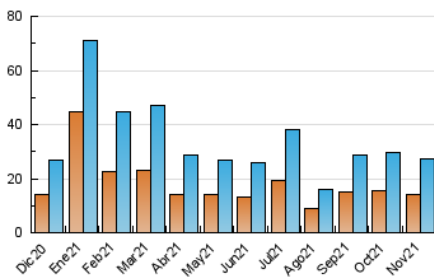

2. Secciones (Nacional)

	PAGINAS	%
HOME	7.996	19.50 %
RESTO	33.011	80.50 %

3. Por día del mes (Nacional)

Día	N. únicos	Visitas	Páginas	Día	N. únicos	Visitas	Páginas	Día	N. únicos	Visitas	Páginas
1	596	668	886	11	1.006	1.166	1.603	21	337	394	589
2	802	921	1.390	12	785	924	1.506	22	1.033	1.237	1.860
3	867	1.032	1.507	13	368	424	576	23	900	1.062	1.570
4	693	834	1.290	14	478	525	733	24	720	860	1.338
5	1.183	1.365	2.215	15	864	993	1.460	25	795	945	1.426
6	494	549	841	16	1.380	1.547	2.081	26	777	899	1.609
7	373	431	615	17	918	1.060	1.567	27	419	472	680
8	814	925	1.362	18	948	1.077	1.613	28	283	312	463
9	713	847	1.326	19	1.020	1.167	1.785	29	1.161	1.328	1.953
10	1.491	1.703	2.470	20	555	610	900	30	1.017	1.183	1.793

4. Gráficas (Nacional)

4.1 Por día de la semana (promedio)

N. únicos / Visitas (x 100)

Páginas (x 100)

4.2 Por franja horaria (promedio)

Visitas__ (x 1000)

Páginas (x 1000)

4.3 Por meses

N. únicos / Visitas (x 1000)

Páginas (x 1000)

5. Observaciones

Este Medio Electrónico de Comunicación ha sido medido por la herramienta Google Analytics de Google

6. Definiciones básicas (Para más información ver Normas Técnicas para el Control de los Medios Electrónicos de Comunicación)

Visita:

Una secuencia ininterrumpida de páginas servidas a un usuario válido. Si dicho usuario no realiza peticiones de páginas en un periodo de tiempo (30 min) la siguiente petición constituirá el inicio de una nueva visita.