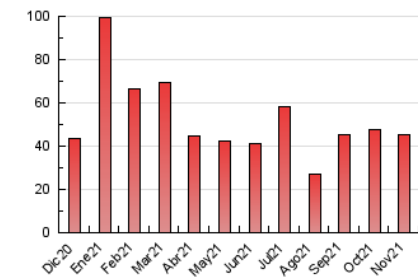

Páginas (x 1000)