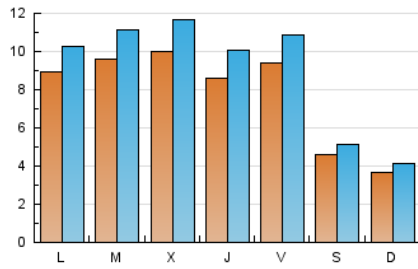

1. Cifras totales y promedios (Nacional)

MES - AÑO	NAVEGADORES UNICOS	VISITAS	PAGINAS
Noviembre - 2021	14.038	27.460	41.007
PROMEDIO DIARIO	793	915	1.367
PROMEDIO LUNES-VIERNES	931	1.079	1.619
PROMEDIO SABADO-DOMINGO	413	465	675
PAGINAS / VISITAS	1,49		
DURACION MEDIA VISITAS	0:00:58		
DURACION MEDIA PAGINAS	0:01:57		

2. Secciones (Nacional)

	PAGINAS	%
HOME	7.996	19.50 %
RESTO	33.011	80.50 %

3. Por día del mes (Nacional)

Día	N. únicos	Visitas	Páginas	Día	N. únicos	Visitas	Páginas	Día	N. únicos	Visitas	Páginas
1	596	668	886	11	1.006	1.166	1.603	21	337	394	589
2	802	921	1.390	12	785	924	1.506	22	1.033	1.237	1.860
3	867	1.032	1.507	13	368	424	576	23	900	1.062	1.570
4	693	834	1.290	14	478	525	733	24	720	860	1.338
5	1.183	1.365	2.215	15	864	993	1.460	25	795	945	1.426
6	494	549	841	16	1.380	1.547	2.081	26	777	899	1.609
7	373	431	615	17	918	1.060	1.567	27	419	472	680
8	814	925	1.362	18	948	1.077	1.613	28	283	312	463
9	713	847	1.326	19	1.020	1.167	1.785	29	1.161	1.328	1.953
10	1.491	1.703	2.470	20	555	610	900	30	1.017	1.183	1.793

4. Gráficas (Nacional)

4.1 Por día de la semana (promedio)

N. únicos / Visitas (x 100)

Páginas (x 100)

4.2 Por franja horaria (promedio)

Visitas__ (x 1000)

Páginas (x 1000)

4.3 Por meses