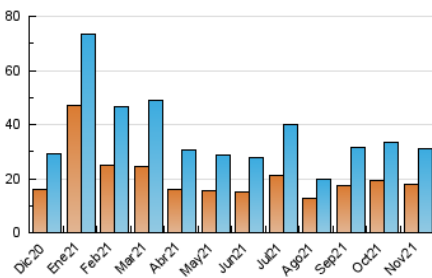

4.3 Por meses

N. únicos / Visitas (x 1000)