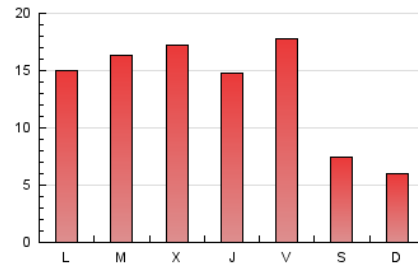

1. Cifras totales y promedios (Nacional)

MES - AÑO	NAVEGADORES UNICOS	VISITAS	PAGINAS
Noviembre - 2021	14.038	27.460	41.007
PROMEDIO DIARIO	793	915	1.367
PROMEDIO LUNES-VIERNES	931	1.079	1.619
PROMEDIO SABADO-DOMINGO	413	465	675
PAGINAS / VISITAS	1,49		
DURACION MEDIA VISITAS	0:00:58		
DURACION MEDIA PAGINAS	0:01:57		

2. Secciones (Nacional)

	PAGINAS	%
HOME	7.996	19.50 %
RESTO	33.011	80.50 %

3. Por día del mes (Nacional)

Día	N. únicos	Visitas	Páginas	Día	N. únicos	Visitas	Páginas	Día	N. únicos	Visitas	Páginas
1	596	668	886	11	1.006	1.166	1.603	21	337	394	589
2	802	921	1.390	12	785	924	1.506	22	1.033	1.237	1.860
3	867	1.032	1.507	13	368	424	576	23	900	1.062	1.570
4	693	834	1.290	14	478	525	733	24	720	860	1.338
5	1.183	1.365	2.215	15	864	993	1.460	25	795	945	1.426
6	494	549	841	16	1.380	1.547	2.081	26	777	899	1.609
7	373	431	615	17	918	1.060	1.567	27	419	472	680
8	814	925	1.362	18	948	1.077	1.613	28	283	312	463
9	713	847	1.326	19	1.020	1.167	1.785	29	1.161	1.328	1.953
10	1.491	1.703	2.470	20	555	610	900	30	1.017	1.183	1.793

4. Gráficas (Nacional)

4.1 Por día de la semana (promedio)

N. únicos / Visitas (x 100)

Páginas (x 100)

4.2 Por franja horaria (promedio)

Visitas__ (x 1000)

Páginas (x 1000)

4.3 Por meses