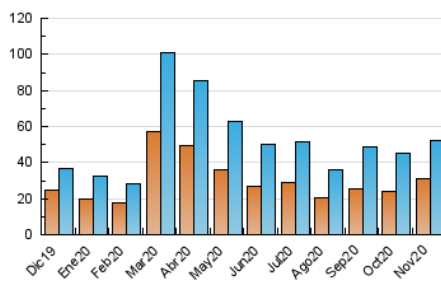

4.3 Por meses

N. únicos / Visitas (x 1000)