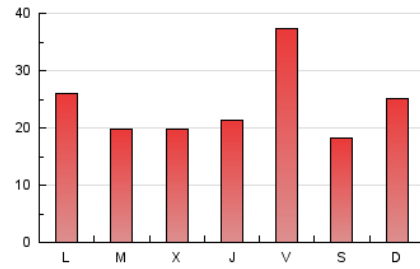

1. Cifras totales y promedios (Nacional)

MES - AÑO	NAVEGADORES UNICOS	VISITAS	PAGINAS
Noviembre - 2020	29.347	50.508	72.192
PROMEDIO DIARIO	1.495	1.684	2.406
PROMEDIO LUNES-VIERNES	1.451	1.677	2.490
PROMEDIO SABADO-DOMINGO	1.595	1.698	2.211
PAGINAS / VISITAS	1,43		
DURACION MEDIA VISITAS		0:00:48	
DURACION MEDIA PAGINAS		0:01:52	

2. Secciones (Nacional)

	PAGINAS	%
HOME	12.337	17.09 %
RESTO	59.855	82.91 %

3. Por día del mes (Nacional)

Día	N. únicos	Visitas	Páginas	Día	N. únicos	Visitas	Páginas	Día	N. únicos	Visitas	Páginas
1	500	586	857	11	705	877	1.479	21	1.749	1.889	2.568
2	1.086	1.290	1.917	12	802	976	1.681	22	911	999	1.415
3	1.232	1.439	2.378	13	1.105	1.304	2.205	23	1.451	1.733	2.697
4	1.898	2.116	2.923	14	469	532	842	24	790	967	1.533
5	1.737	2.005	2.948	15	336	394	657	25	917	1.074	1.607
6	2.748	3.159	4.547	16	1.283	1.484	2.217	26	1.445	1.645	2.330
7	1.378	1.524	2.136	17	1.522	1.730	2.510	27	2.319	2.613	3.551
8	699	793	1.230	18	1.014	1.194	1.874	28	1.128	1.258	1.753
9	1.153	1.331	2.169	19	787	953	1.553	29	7.189	7.311	8.442
10	874	1.033	1.495	20	2.881	3.335	4.665	30	2.727	2.964	4.013

4. Gráficas (Nacional)

4.1 Por día de la semana (promedio)

N. únicos / Visitas (x 100)

Páginas (x 100)

4.2 Por franja horaria (promedio)

Visitas (x 1000)

Páginas (x 1000)

4.3 Por meses