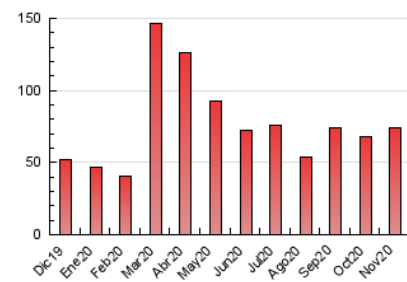

Páginas (x 1000)