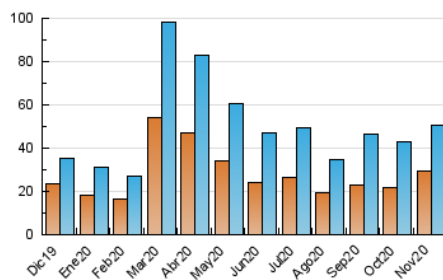

2. Secciones (Nacional)

	PAGINAS	%
HOME	12.337	17.09 %
RESTO	59.855	82.91 %

3. Por día del mes (Nacional)

Día	N. únicos	Visitas	Páginas	Día	N. únicos	Visitas	Páginas	Día	N. únicos	Visitas	Páginas
1	500	586	857	11	705	877	1.479	21	1.749	1.889	2.568
2	1.086	1.290	1.917	12	802	976	1.681	22	911	999	1.415
3	1.232	1.439	2.378	13	1.105	1.304	2.205	23	1.451	1.733	2.697
4	1.898	2.116	2.923	14	469	532	842	24	790	967	1.533
5	1.737	2.005	2.948	15	336	394	657	25	917	1.074	1.607
6	2.748	3.159	4.547	16	1.283	1.484	2.217	26	1.445	1.645	2.330
7	1.378	1.524	2.136	17	1.522	1.730	2.510	27	2.319	2.613	3.551
8	699	793	1.230	18	1.014	1.194	1.874	28	1.128	1.258	1.753
9	1.153	1.331	2.169	19	787	953	1.553	29	7.189	7.311	8.442
10	874	1.033	1.495	20	2.881	3.335	4.665	30	2.727	2.964	4.013

4. Gráficas (Nacional)

4.1 Por día de la semana (promedio)

N. únicos / Visitas (x 100)

Páginas (x 100)

4.2 Por franja horaria (promedio)

Visitas (x 1000)

Páginas (x 1000)

4.3 Por meses

N. únicos / Visitas (x 1000)

Páginas (x 1000)

5. Observaciones

Este Medio Electrónico de Comunicación ha sido medido por la herramienta Google Analytics de Google

6. Definiciones básicas (Para más información ver Normas Técnicas para el Control de los Medios Electrónicos de Comunicación)

Visita:

Una secuencia ininterrumpida de páginas servidas a un usuario válido. Si dicho usuario no realiza peticiones de páginas en un periodo de tiempo (30 min) la siguiente petición constituirá el inicio de una nueva visita.