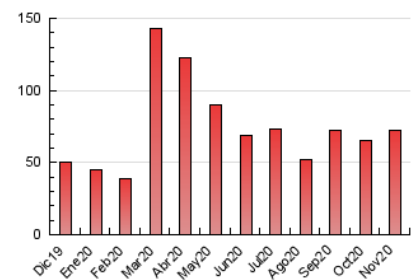

Páginas (x 1000)