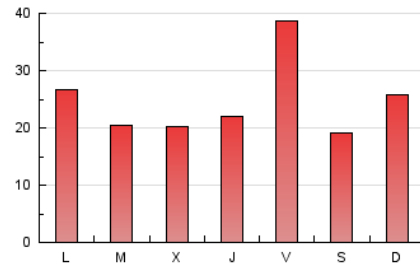

1. Cifras totales y promedios (Nacional e Internacional)

MES - AÑO	NAVEGADORES UNICOS	VISITAS	PAGINAS
Noviembre - 2020	31.207	52.484	74.429
PROMEDIO DIARIO	1.560	1.749	2.481
PROMEDIO LUNES-VIERNES	1.517	1.744	2.565
PROMEDIO SABADO-DOMINGO	1.658	1.761	2.284
PAGINAS / VISITAS	1,42		
DURACION MEDIA VISITAS	0:00:47		
DURACION MEDIA PAGINAS	0:01:51		

2. Secciones (Nacional e Internacional)

	PAGINAS	%
HOME	12.530	16.83 %
RESTO	61.899	83.17 %

3. Por día del mes (Nacional e Internacional)

Día	N. únicos	Visitas	Páginas	Día	N. únicos	Visitas	Páginas	Día	N. únicos	Visitas	Páginas
1	518	605	876	11	749	921	1.526	21	1.827	1.967	2.665
2	1.133	1.337	1.970	12	858	1.032	1.752	22	956	1.045	1.479
3	1.295	1.503	2.456	13	1.198	1.402	2.313	23	1.522	1.804	2.783
4	1.960	2.178	2.987	14	506	569	882	24	829	1.006	1.575
5	1.799	2.069	3.026	15	377	435	703	25	957	1.115	1.653
6	2.883	3.295	4.691	16	1.344	1.545	2.282	26	1.525	1.725	2.450
7	1.484	1.630	2.257	17	1.582	1.790	2.570	27	2.419	2.717	3.663
8	751	845	1.283	18	1.070	1.250	1.937	28	1.200	1.332	1.843
9	1.194	1.372	2.210	19	826	992	1.593	29	7.301	7.424	8.568
10	927	1.087	1.553	20	2.971	3.427	4.763	30	2.826	3.065	4.120

4. Gráficas (Nacional e Internacional)

4.1 Por día de la semana (promedio)

N. únicos / Visitas (x 100)

Páginas (x 100)

4.2 Por franja horaria (promedio)

Visitas (x 1000)

Páginas (x 1000)

4.3 Por meses