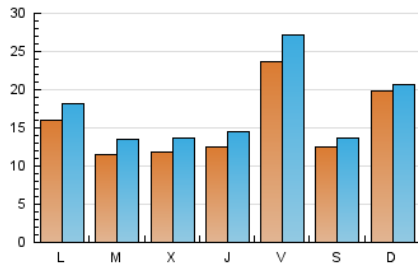

1. Cifras totales y promedios (Nacional e Internacional)

MES - AÑO	NAVEGADORES UNICOS	VISITAS	PAGINAS
Noviembre - 2020	31.207	52.484	74.429
PROMEDIO DIARIO	1.560	1.749	2.481
PROMEDIO LUNES-VIERNES	1.517	1.744	2.565
PROMEDIO SABADO-DOMINGO	1.658	1.761	2.284
PAGINAS / VISITAS	1,42		
DURACION MEDIA VISITAS	0:00:47		
DURACION MEDIA PAGINAS	0:01:51		

2. Secciones (Nacional e Internacional)

	PAGINAS	%
HOME	12.530	16.83 %
RESTO	61.899	83.17 %

3. Por día del mes (Nacional e Internacional)

Día	N. únicos	Visitas	Páginas	Día	N. únicos	Visitas	Páginas	Día	N. únicos	Visitas	Páginas
1	518	605	876	11	749	921	1.526	21	1.827	1.967	2.665
2	1.133	1.337	1.970	12	858	1.032	1.752	22	956	1.045	1.479
3	1.295	1.503	2.456	13	1.198	1.402	2.313	23	1.522	1.804	2.783
4	1.960	2.178	2.987	14	506	569	882	24	829	1.006	1.575
5	1.799	2.069	3.026	15	377	435	703	25	957	1.115	1.653
6	2.883	3.295	4.691	16	1.344	1.545	2.282	26	1.525	1.725	2.450
7	1.484	1.630	2.257	17	1.582	1.790	2.570	27	2.419	2.717	3.663
8	751	845	1.283	18	1.070	1.250	1.937	28	1.200	1.332	1.843
9	1.194	1.372	2.210	19	826	992	1.593	29	7.301	7.424	8.568
10	927	1.087	1.553	20	2.971	3.427	4.763	30	2.826	3.065	4.120

4. Gráficas (Nacional e Internacional)

4.1 Por día de la semana (promedio)

N. únicos / Visitas (x 100)

Páginas (x 100)

4.2 Por franja horaria (promedio)

Visitas (x 1000)

Páginas (x 1000)

4.3 Por meses