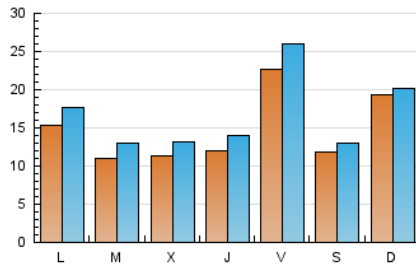

1. Cifras totales y promedios (Nacional)

MES - AÑO	NAVEGADORES UNICOS	VISITAS	PAGINAS
Noviembre - 2020	29.347	50.508	72.192
PROMEDIO DIARIO	1.495	1.684	2.406
PROMEDIO LUNES-VIERNES	1.451	1.677	2.490
PROMEDIO SABADO-DOMINGO	1.595	1.698	2.211
PAGINAS / VISITAS	1,43		
DURACION MEDIA VISITAS		0:00:48	
DURACION MEDIA PAGINAS		0:01:52	

2. Secciones (Nacional)

	PAGINAS	%
HOME	12.337	17.09 %
RESTO	59.855	82.91 %

3. Por día del mes (Nacional)

Día	N. únicos	Visitas	Páginas	Día	N. únicos	Visitas	Páginas	Día	N. únicos	Visitas	Páginas
1	500	586	857	11	705	877	1.479	21	1.749	1.889	2.568
2	1.086	1.290	1.917	12	802	976	1.681	22	911	999	1.415
3	1.232	1.439	2.378	13	1.105	1.304	2.205	23	1.451	1.733	2.697
4	1.898	2.116	2.923	14	469	532	842	24	790	967	1.533
5	1.737	2.005	2.948	15	336	394	657	25	917	1.074	1.607
6	2.748	3.159	4.547	16	1.283	1.484	2.217	26	1.445	1.645	2.330
7	1.378	1.524	2.136	17	1.522	1.730	2.510	27	2.319	2.613	3.551
8	699	793	1.230	18	1.014	1.194	1.874	28	1.128	1.258	1.753
9	1.153	1.331	2.169	19	787	953	1.553	29	7.189	7.311	8.442
10	874	1.033	1.495	20	2.881	3.335	4.665	30	2.727	2.964	4.013

4. Gráficas (Nacional)

4.1 Por día de la semana (promedio)

N. únicos / Visitas (x 100)

Páginas (x 100)

4.2 Por franja horaria (promedio)

Visitas (x 1000)

Páginas (x 1000)

4.3 Por meses